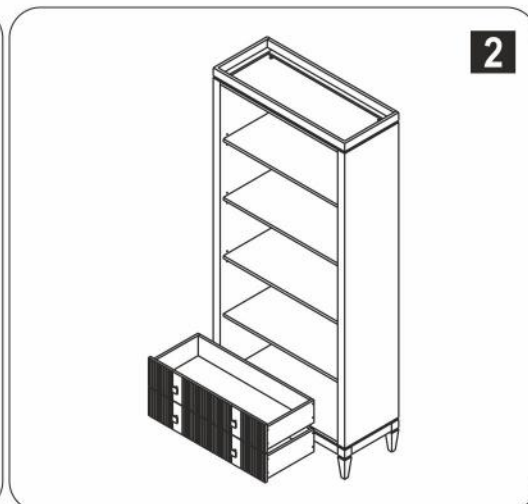

# Стеллаж Ф20

длина 948 x ширина 390 x высота 2106

- D** Montageanleitung
- FR** Notice de montage
- NL** Handleiding voor de montage
- CZ** Montážní návod
- HU** Szerelési útmutató
- TR** Montaj talimati

- GB** Assembly instructions
- IT** Istruzioni di montaggio
- PL** Instrukcja montażu
- SK** Návod na montáž
- RO** Instrucțiuni de montaj
- RU** Инструкция по монтажу

№	Стеллаж (мм)	Кол.	✓
1	1842x390x50	1	
2	1842x390x50	1	
3	848x385x17	2	
4	848x362x17	1	
5	844x363x17	3	
6	948x390x62	1	
7	948x390x202	1	
8	1841x877x4	1	

D 3,5x16  
x47

5

6