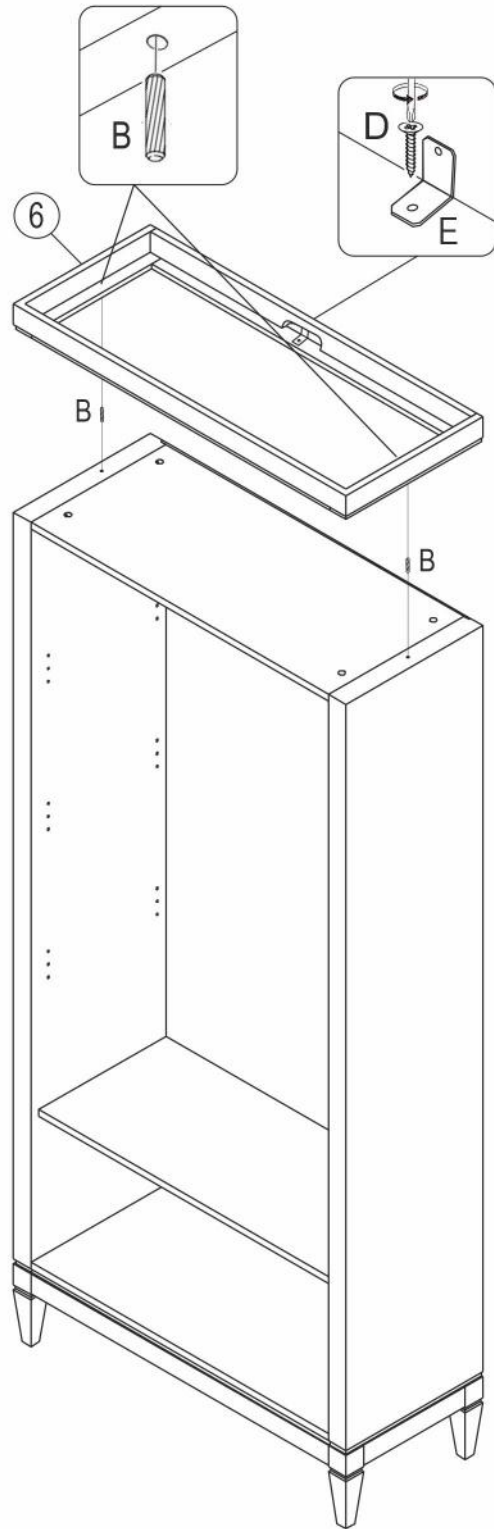

4

B 8x32
x16

E x1

D 3,5x16
x47