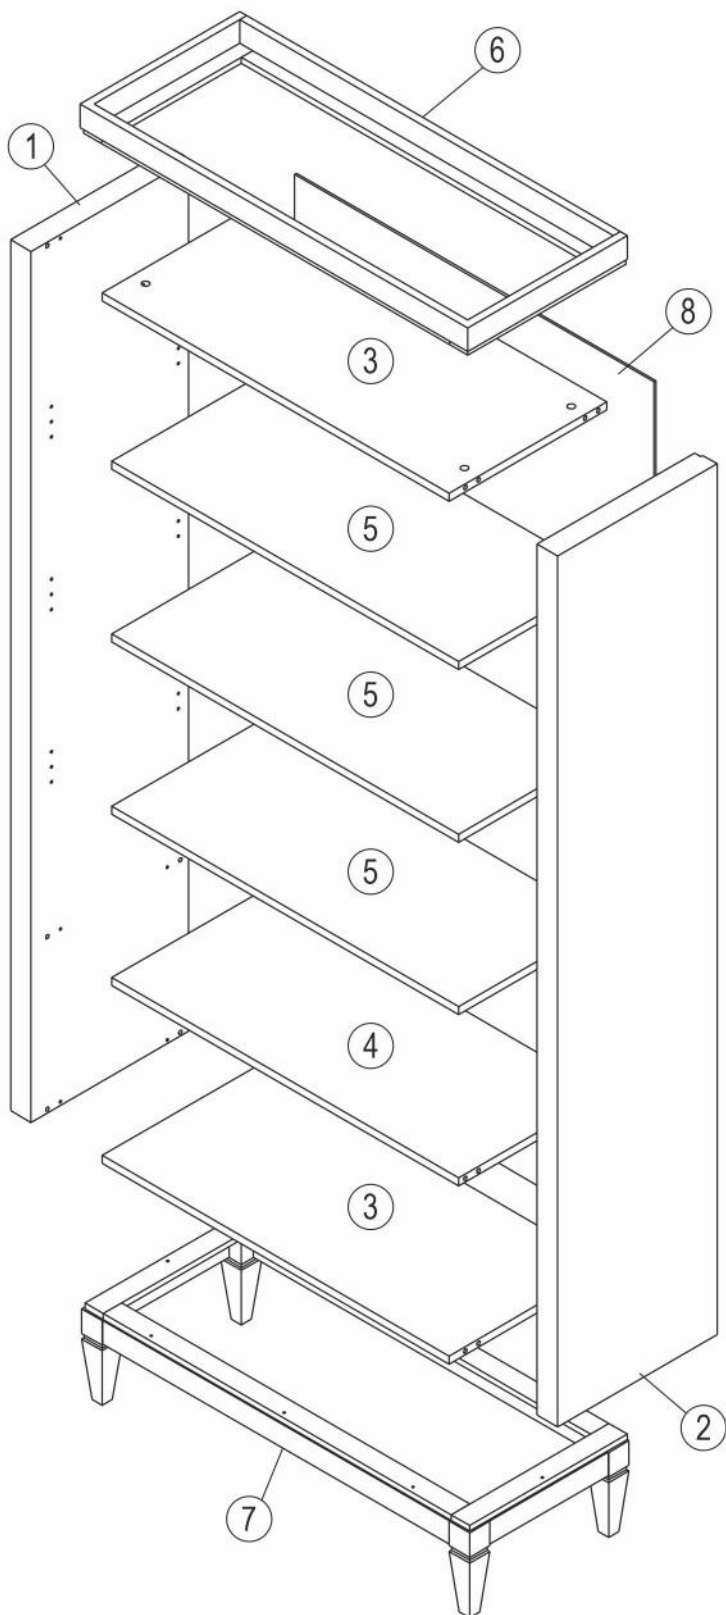

# Стеллаж Ф20

длина 948 x ширина 390 x высота 2106

- D** Montageanleitung
- FR** Notice de montage
- NL** Handleiding voor de montage
- CZ** Montážní návod
- HU** Szerelési útmutató
- TR** Montaj talimati

- GB** Assembly instructions
- IT** Istruzioni di montaggio
- PL** Instrukcja montażu
- SK** Návod na montáž
- RO** Instrucțiuni de montaj
- RU** Инструкция по монтажу

№	Стеллаж (мм)	Кол.	✓
1	1842x390x50	1	
2	1842x390x50	1	
3	848x385x17	2	
4	848x362x17	1	
5	844x363x17	3	
6	948x390x62	1	
7	948x390x202	1	
8	1841x877x4	1	

D 3,5x16  
x47

5

6

# 7

№	Дверь (мм)	Кол.	✓
1	420x1438x17	1	
2	420x1802x17	1	