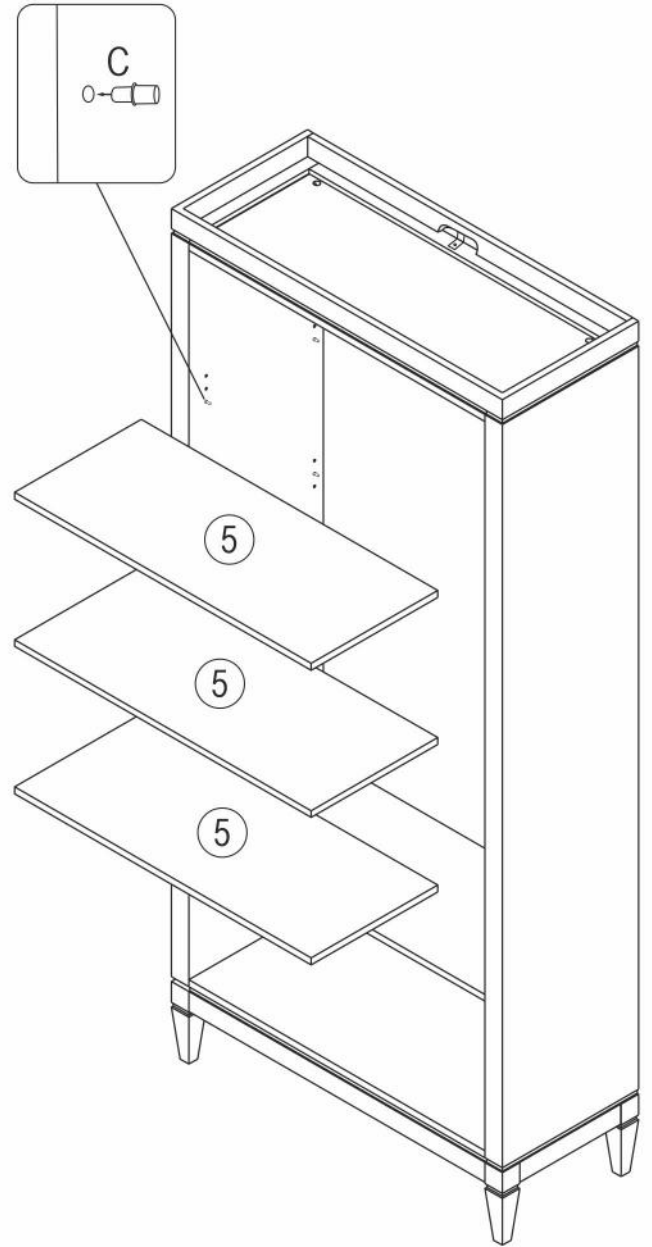

- GB** Assembly instructions
- IT** Istruzioni di montaggio
- PL** Instrukcja montażu
- SK** Návod na montáž
- RO** Instrucțiuni de montaj
- RU** Инструкция по монтажу

№	Стеллаж (мм)	Кол.	✓
1	1842x390x50	1	
2	1842x390x50	1	
3	848x385x17	2	
4	848x362x17	1	
5	844x363x17	3	
6	948x390x62	1	
7	948x390x202	1	
8	1841x877x4	1	

1

2

3

B 8x32  
x16

F Фетровые подкладки под опоры 20x20  
x4

4

B 8x32  
x16

E x1

D 3,5x16  
x47

5

6

# 7

№	Дверь (мм)	Кол.	✓
1	420x1438x17	1	
2	420x1802x17	1	