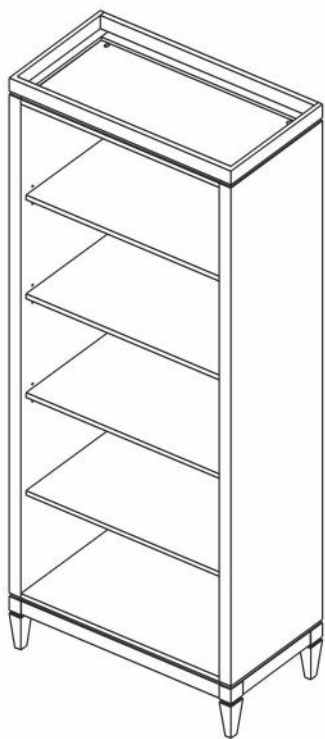

# Стеллаж Ф20

длина 948 x ширина 390 x высота 2106

- D** Montageanleitung
- FR** Notice de montage
- NL** Handleiding voor de montage
- CZ** Montážní návod
- HU** Szerelési útmutató
- TR** Montaj talimati

- GB** Assembly instructions
- IT** Istruzioni di montaggio
- PL** Instrukcja montażu
- SK** Návod na montáž
- RO** Instrucțiuni de montaj
- RU** Инструкция по монтажу

№	Стеллаж (мм)	Кол.	✓
1	1842x390x50	1	
2	1842x390x50	1	
3	848x385x17	2	
4	848x362x17	1	
5	844x363x17	3	
6	948x390x62	1	
7	948x390x202	1	
8	1841x877x4	1	

D 3,5x16  
x47

5

6

# 7

№	Дверь (мм)	Кол.	✓
1	420x1438x17	1	
2	420x1802x17	1	