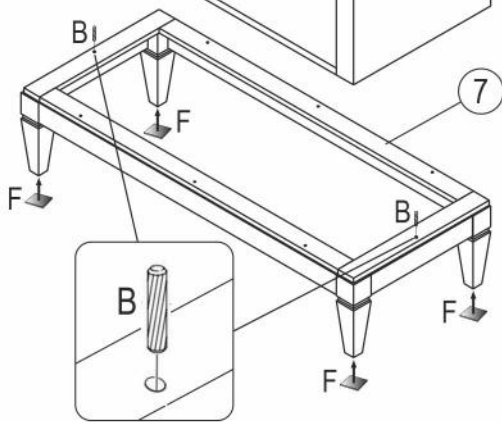

- GB** Assembly instructions
- IT** Istruzioni di montaggio
- PL** Instrukcja montażu
- SK** Návod na montáž
- RO** Instrucțiuni de montaj
- RU** Инструкция по монтажу

№	Стеллаж (мм)	Кол.	✓
1	1842x390x50	1	
2	1842x390x50	1	
3	848x385x17	2	
4	848x362x17	1	
5	844x363x17	3	
6	948x390x62	1	
7	948x390x202	1	
8	1841x877x4	1	

1

2

3

B 8x32  
x16

F Фетровые подкладки под опоры 20x20  
x4

4

B 8x32  
x16

E x1

D 3,5x16  
x47

5

6