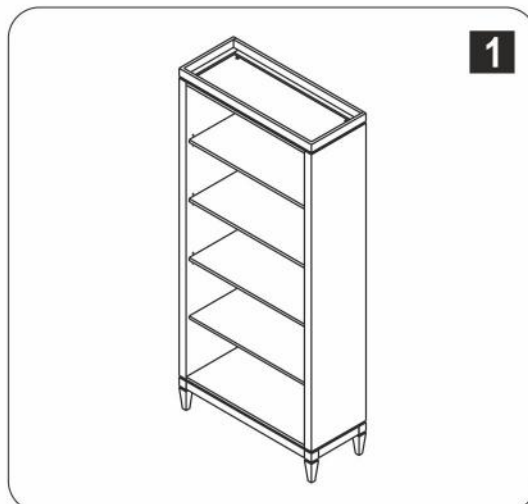

# Стеллаж Ф20

длина 948 x ширина 390 x высота 2106

- D** Montageanleitung
- FR** Notice de montage
- NL** Handleiding voor de montage
- CZ** Montážní návod
- HU** Szerelési útmutató
- TR** Montaj talimati

- GB** Assembly instructions
- IT** Istruzioni di montaggio
- PL** Instrukcja montażu
- SK** Návod na montáž
- RO** Instrucțiuni de montaj
- RU** Инструкция по монтажу

№	Стеллаж (мм)	Кол.	✓
1	1842x390x50	1	
2	1842x390x50	1	
3	848x385x17	2	
4	848x362x17	1	
5	844x363x17	3	
6	948x390x62	1	
7	948x390x202	1	
8	1841x877x4	1	

D 3,5x16  
x47

5

6

# 7

№	Дверь (мм)	Кол.	✓
1	420x1438x17	1	
2	420x1802x17	1	