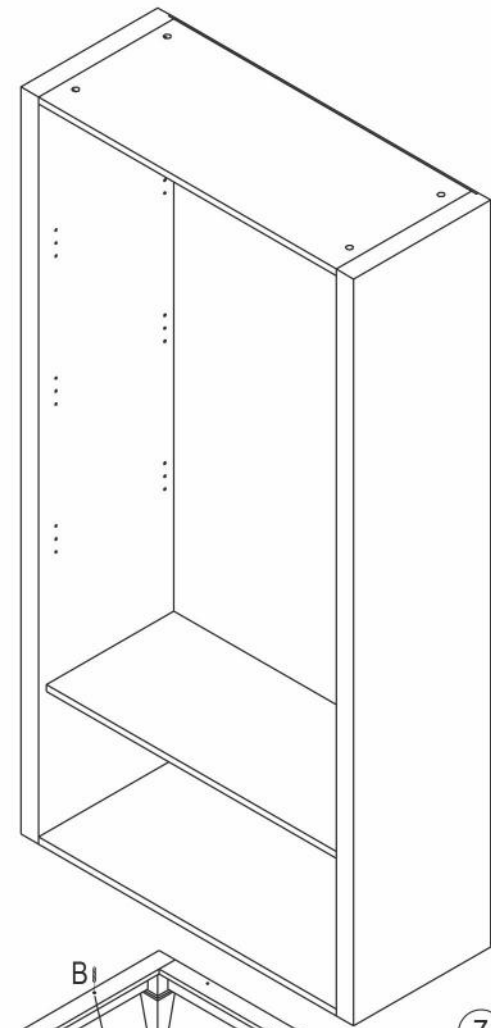

# Стеллаж Ф20

длина 948 x ширина 390 x высота 2106

- D** Montageanleitung
- FR** Notice de montage
- NL** Handleiding voor de montage
- CZ** Montážní návod
- HU** Szerelési útmutató
- TR** Montaj talimati

- GB** Assembly instructions
- IT** Istruzioni di montaggio
- PL** Instrukcja montażu
- SK** Návod na montáž
- RO** Instrucțiuni de montaj
- RU** Инструкция по монтажу

№	Стеллаж (мм)	Кол.	✓
1	1842x390x50	1	
2	1842x390x50	1	
3	848x385x17	2	
4	848x362x17	1	
5	844x363x17	3	
6	948x390x62	1	
7	948x390x202	1	
8	1841x877x4	1	

1

2

3

B 8x32  
x16

F Фетровые подкладки под опоры 20x20  
x4

4

B 8x32  
x16

E x1

D 3,5x16  
x47

5

6