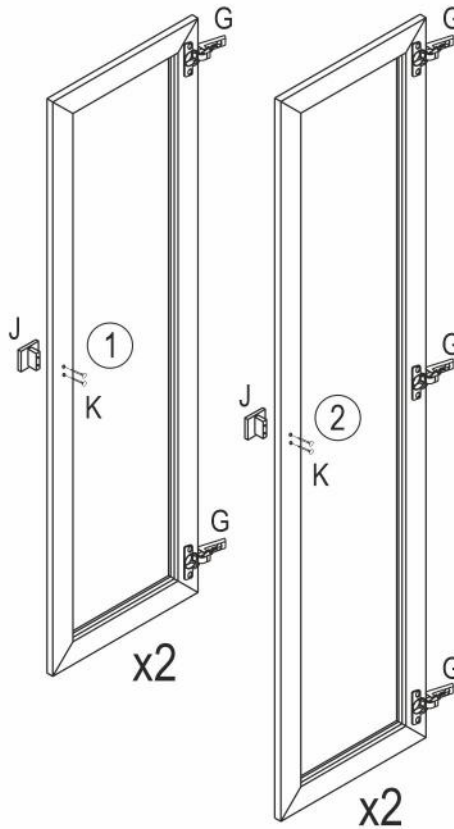

1

2

3

B 8x32  
x16

F Фетровые подкладки под опоры 20x20  
x4

4

B 8x32  
x16

E x1

D 3,5x16  
x47

5

6

# 7

№	Дверь (мм)	Кол.	✓
1	420x1438x17	1	
2	420x1802x17	1	

# 8

№	Ящик (мм)	Кол.	✓
a	844x179x17	1	
b	325x140x15	2	
c	837x126x15	1	
d	820x344x4	1	

приложение 1

9