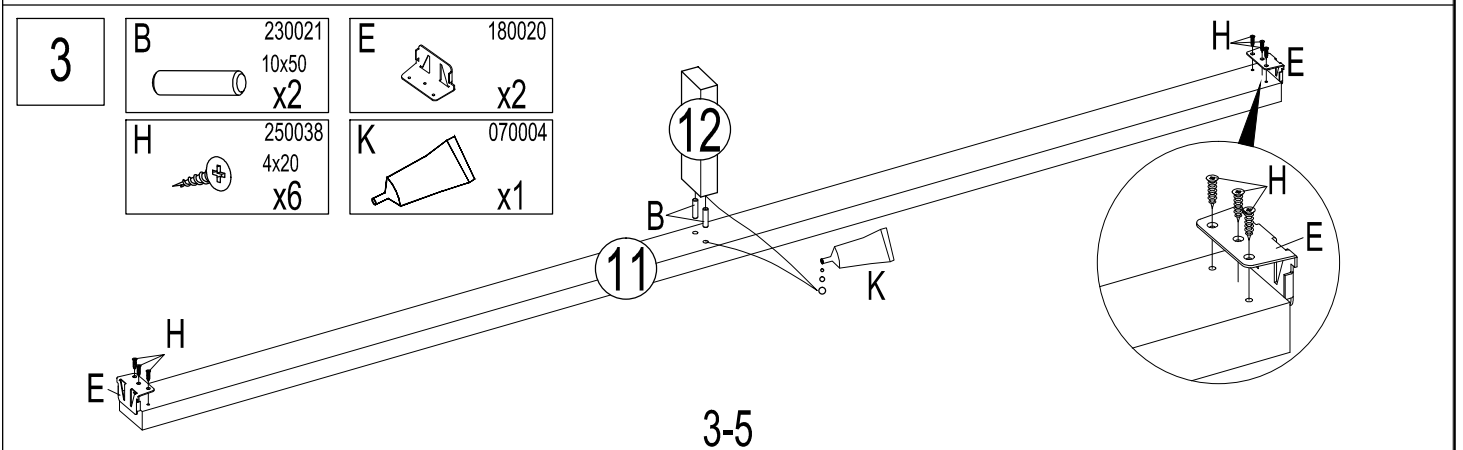

**H** 250038  
4x20  
x14  

**C** 030105  
 x18

**J** 250046  
4x50  
x16  

**D** 100004  
 x18

**K** 070004  
 x1

**E** 180020  
 x2

**F** 180020  
 x2

Кровать 160x200 "София"

№	Size/МаБ (mm)	Qty	✓	№	Size/МаБ (mm)	Qty	✓
1	1555x747x18	1		7	397x70x38	1	
2	1538x200x38	1		8	397x70x38	1	
3	1678x210x38	1		9	2000x240x24	2	
4	1040x70x38	1		10	1980x35x24	2	
5	1040x70x38	1		11	1990x70x33	1	
6	1538x240x24	1		12	267x70x33	1	

Кровать 180x200 "София"

№	Size/МаБ (mm)	Qty	✓	№	Size/МаБ (mm)	Qty	✓
1	1755x747x18	1		7	397x70x38	1	
2	1738x200x38	1		8	397x70x38	1	
3	1878x210x38	1		9	2000x240x24	2	
4	1040x70x38	1		10	1980x35x24	2	
5	1040x70x38	1		11	1990x70x33	1	
6	1738x240x24	1		12	267x70x33	1	