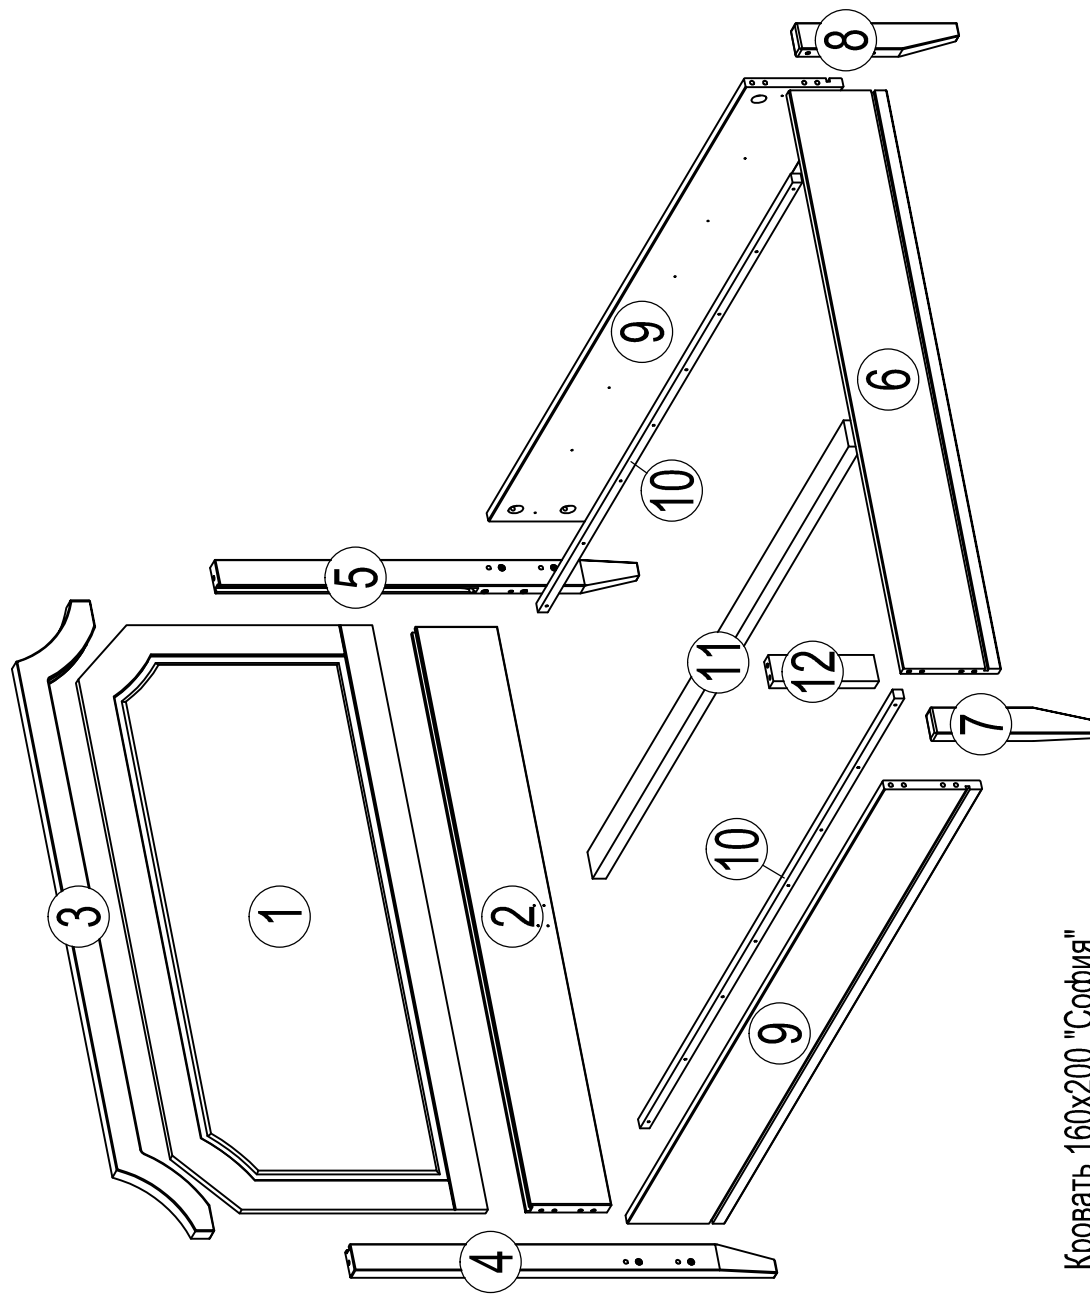

**H** 250038  
4x20  
x14  

**C** 030105  
 x18

**J** 250046  
4x50  
x16  

**D** 100004  
 x18

**K** 070004  
 x1

**E** 180020  
 x2

**F** 180020  
 x2

Кровать 160x200 "София"

№	Size/МаБ (mm)	Qty	✓	№	Size/МаБ (mm)	Qty	✓
1	1555x747x18	1		7	397x70x38	1	
2	1538x200x38	1		8	397x70x38	1	
3	1678x210x38	1		9	2000x240x24	2	
4	1040x70x38	1		10	1980x35x24	2	
5	1040x70x38	1		11	1990x70x33	1	
6	1538x240x24	1		12	267x70x33	1	

Кровать 180x200 "София"

№	Size/МаБ (mm)	Qty	✓	№	Size/МаБ (mm)	Qty	✓
1	1755x747x18	1		7	397x70x38	1	
2	1738x200x38	1		8	397x70x38	1	
3	1878x210x38	1		9	2000x240x24	2	
4	1040x70x38	1		10	1980x35x24	2	
5	1040x70x38	1		11	1990x70x33	1	
6	1738x240x24	1		12	267x70x33	1	

4

4-5

5

D 100004  
x8

G 110025  
SW 6  
x1