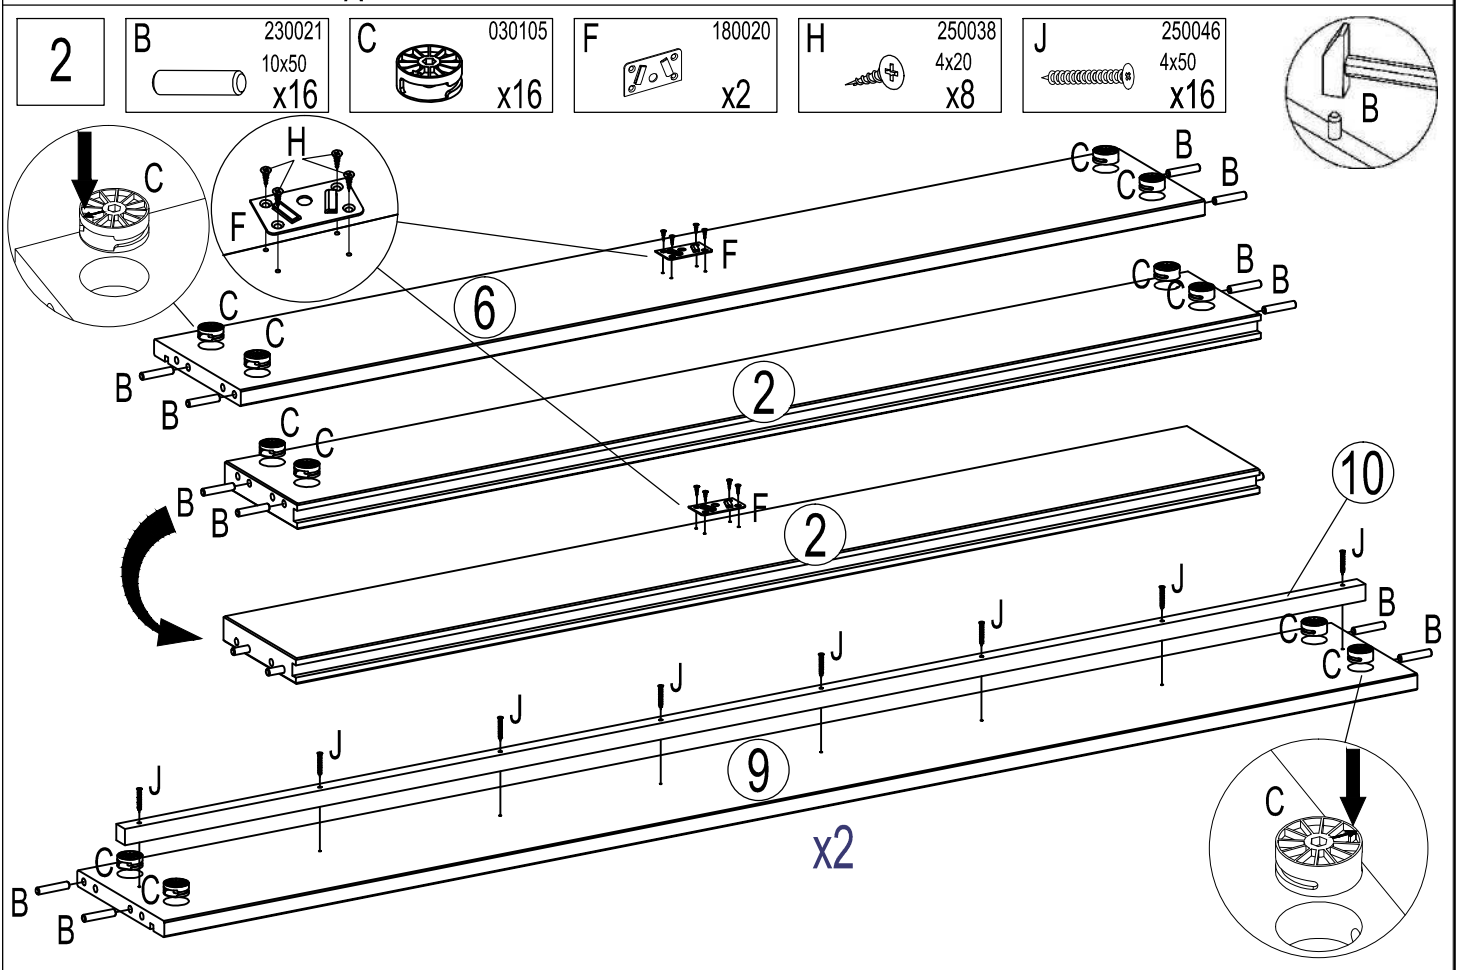

**H** 250038  
4x20  
x14  

**C** 030105  
 x18

**J** 250046  
4x50  
x16  

**D** 100004  
 x18

**K** 070004  
 x1

**E** 180020  
 x2

**F** 180020  
 x2

Кровать 160x200 "София"

№	Size/МаБ (mm)	Qty	✓	№	Size/МаБ (mm)	Qty	✓
1	1555x747x18	1		7	397x70x38	1	
2	1538x200x38	1		8	397x70x38	1	
3	1678x210x38	1		9	2000x240x24	2	
4	1040x70x38	1		10	1980x35x24	2	
5	1040x70x38	1		11	1990x70x33	1	
6	1538x240x24	1		12	267x70x33	1	

Кровать 180x200 "София"

№	Size/МаБ (mm)	Qty	✓	№	Size/МаБ (mm)	Qty	✓
1	1755x747x18	1		7	397x70x38	1	
2	1738x200x38	1		8	397x70x38	1	
3	1878x210x38	1		9	2000x240x24	2	
4	1040x70x38	1		10	1980x35x24	2	
5	1040x70x38	1		11	1990x70x33	1	
6	1738x240x24	1		12	267x70x33	1	

4

4-5

5

D 100004  
x8

G 110025  
SW 6  
x1