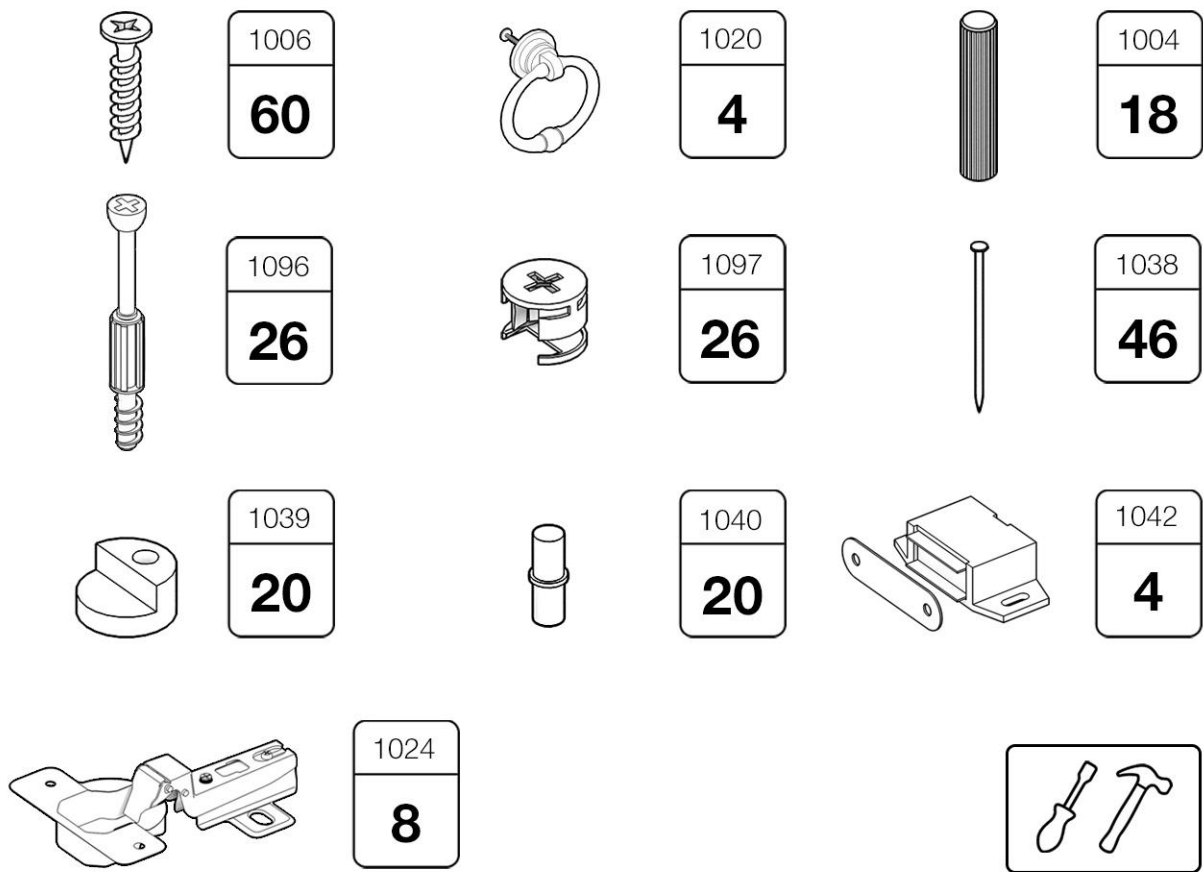

# Ари-Прованс

Буфет 2-створчатый №3

- RU** Инструкция по сборке
- EN** Assembly instruction
- FI** Koontaohje

# 1

**2**

**3**

**6**

**7**

8

9