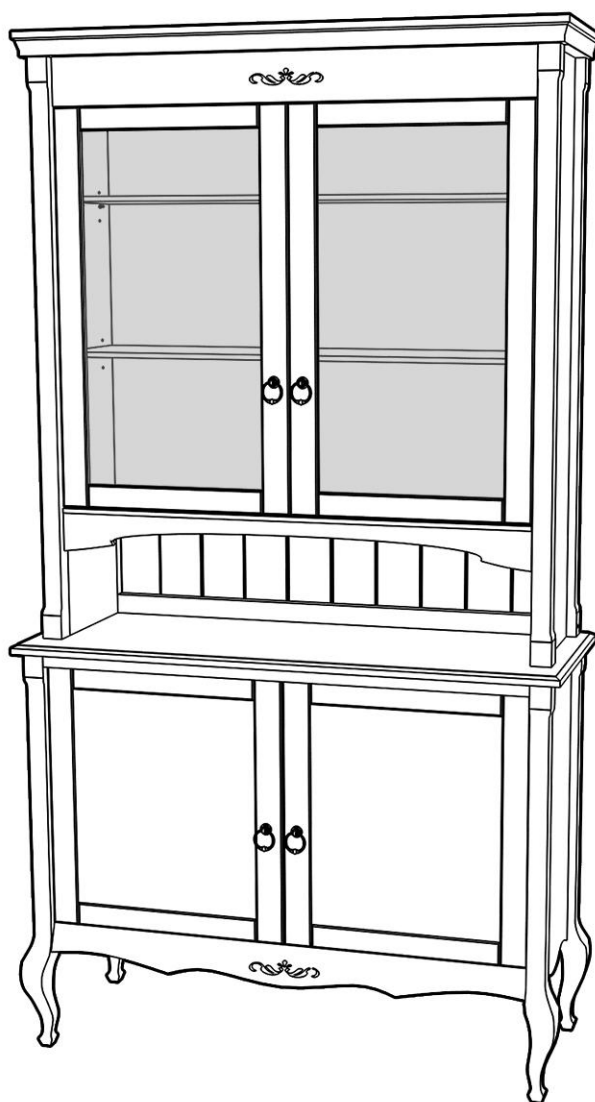

Ари-Прованс

Буфет 2-створчатый №2

 **TIMBERICA**

RU Инструкция по сборке

EN Assembly instruction

FI Koontaohje

1006
56

1020
2

1004
22

1096
32

1097
32

1038
48

1040
16

1013
2

1042
2

1024
8