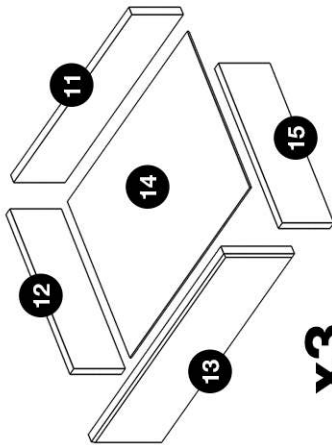

АЙНО

Комод №9

 **TIMBERICA**

- RU** Инструкция по сборке
- EN** Assembly instruction
- FI** Koontaohje

1006
48

1008
16

1004
20

1096
28

1097
30

1028
16

1074
8

1038
16

1049
4

2

3

x3