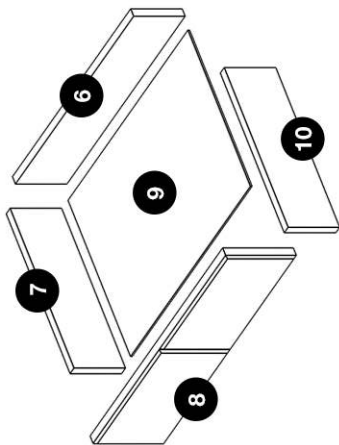

АЙНО

Комод №9

 **TIMBERICA**

- RU** Инструкция по сборке
- EN** Assembly instruction
- FI** Koontaohje

1006
48

1008
16

1004
20

1096
28

1097
30

1028
16

1074
8

1038
16

1049
4

2

3

x3