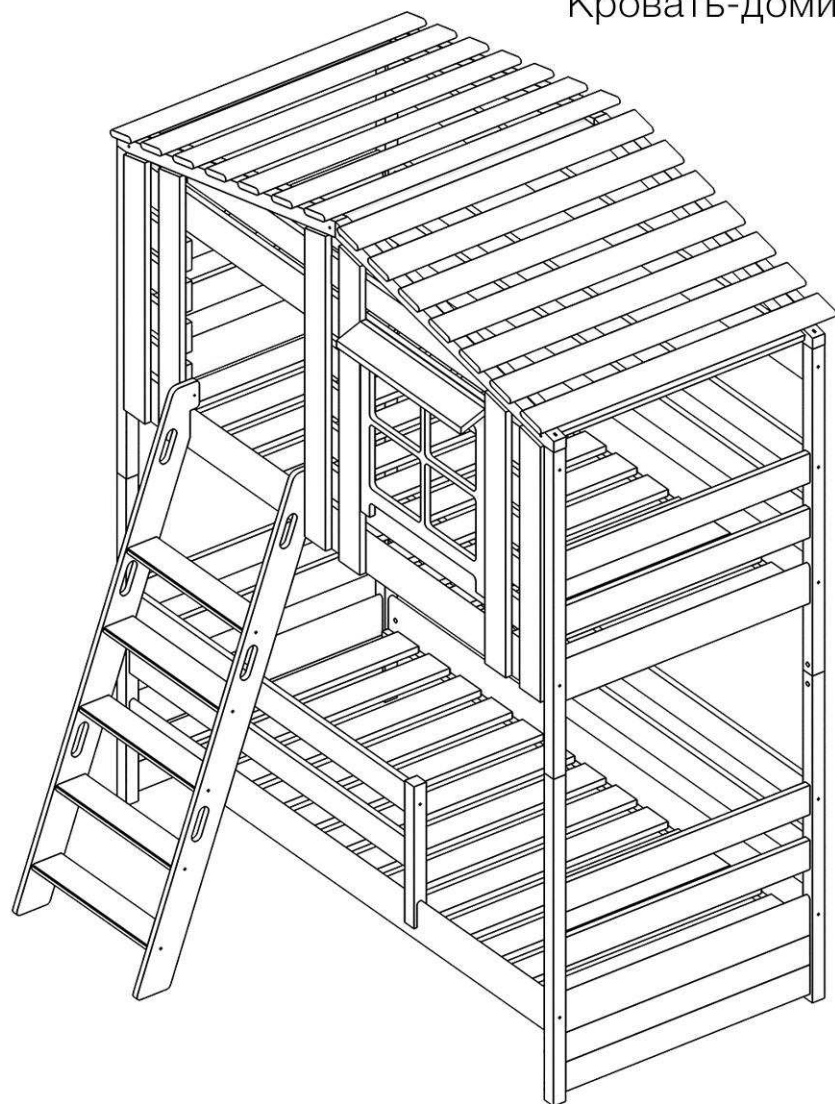

Тимберика Кидс

Кровать-домик 2-ярусная №20

- RU** Инструкция по сборке
- EN** Assembly instruction
- FI** Koontaohje

1010
2

1002
16

1003
16

1013
22

1014
4

1015
4

1007
52

1004
54

1008
2

1034
1

9

10

11