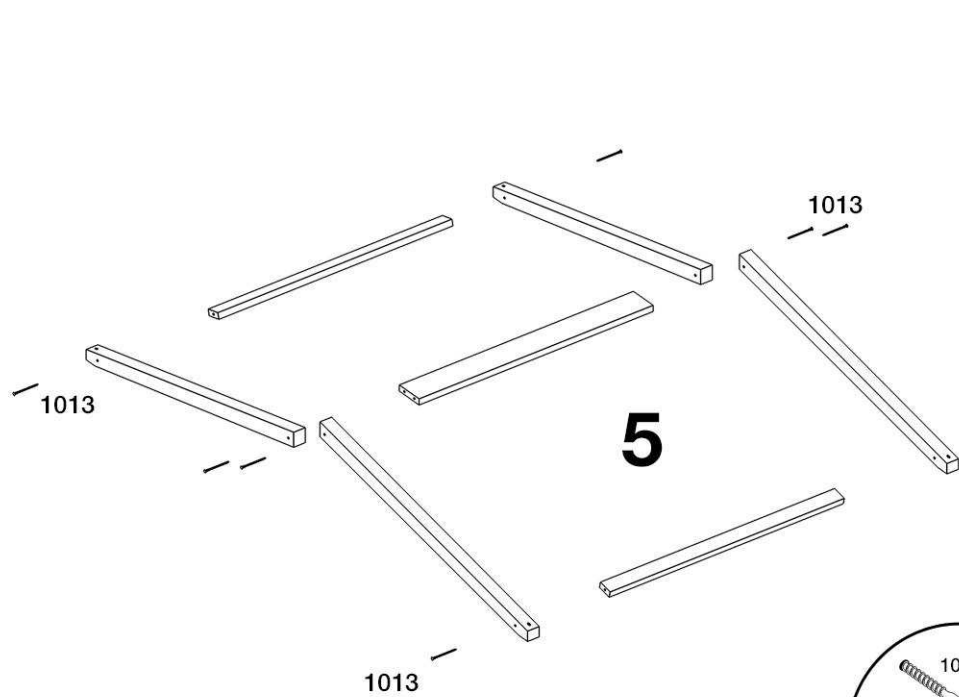

Тимберика Кидс

Кровать-домик 2-ярусная №20

- RU** Инструкция по сборке
- EN** Assembly instruction
- FI** Koontaohje

1010
2

1002
16

1003
16

1013
22

1014
4

1015
4

1007
52

1004
54

1008
2

1034
1

9

10

11