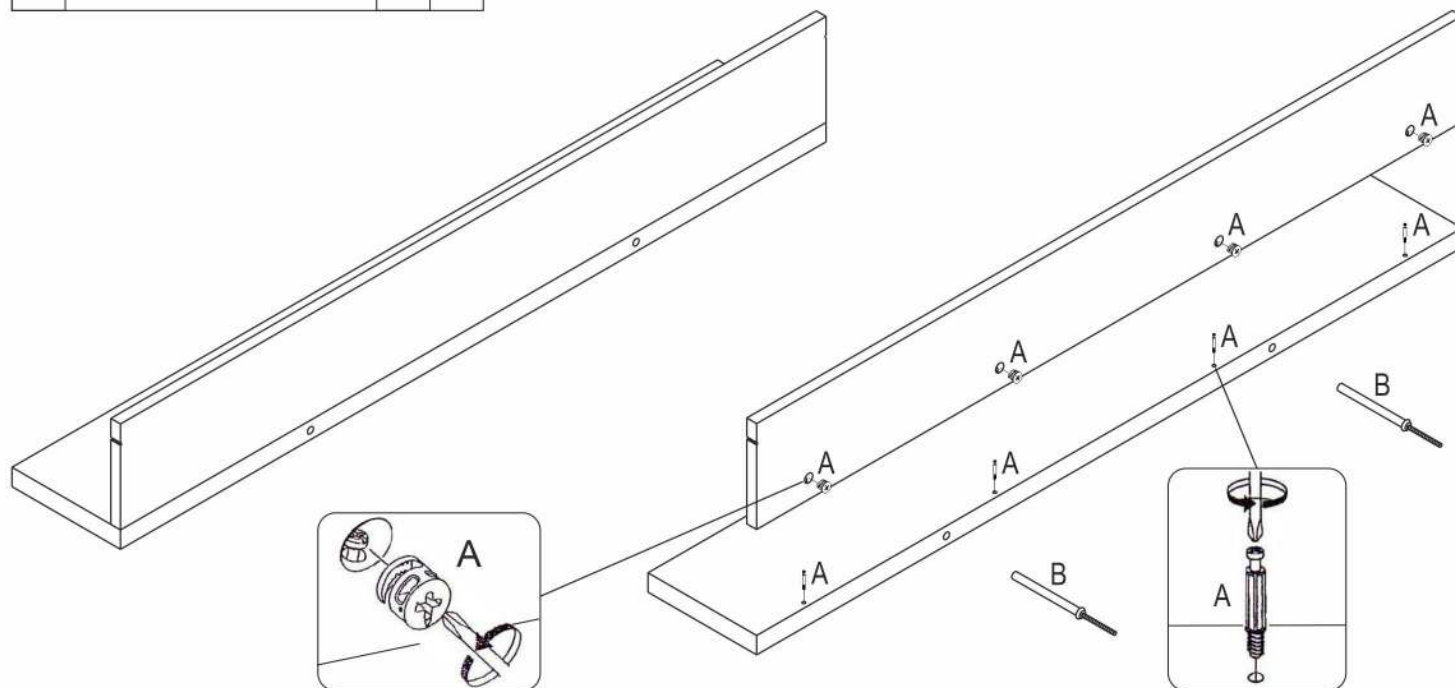

Полка декоративная Ф11

длина 1600 x ширина 198 x высота 200
длина 1300 x ширина 198 x высота 200

- | | | | |
|-----------|-----------------------------|-----------|-------------------------|
| D | Montageanleitung | GB | Assembly instructions |
| FR | Notice de montage | IT | Istruzioni di montaggio |
| NL | Handlieding voor de montage | PL | Instrukcja montażu |
| CZ | Montážní návod | SK | Návod na montáž |
| HU | Szerelési útmutató | RO | Instrukțiuni de montaj |
| TR | Montaj talimatı | RU | Инструкция по монтажу |

1

№	Полка (мм)	Кол.	✓
1	1300x200x31	1	
2	1300x169x18	1	

2

№	Полка (мм)	Кол.	✓
1	1600x200x31	1	
2	1600x169x18	1	