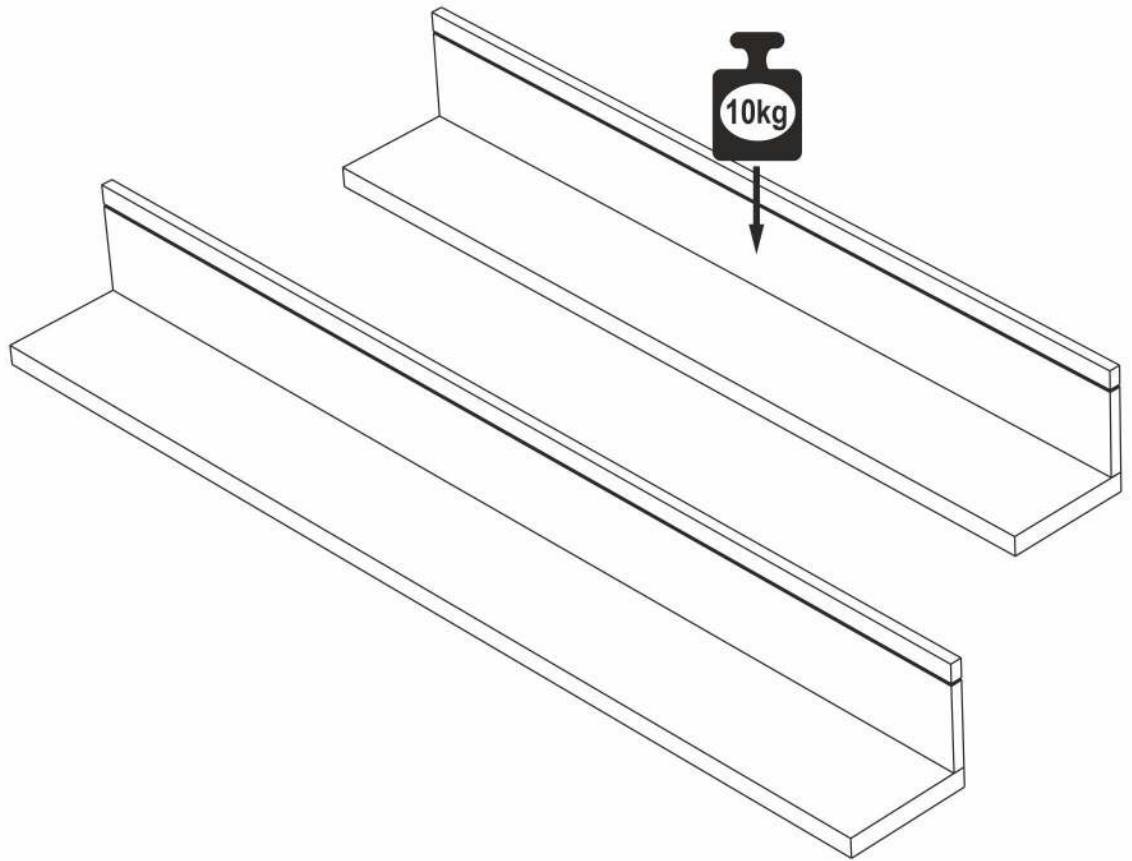

Полка декоративная Ф11

длина 1600 x ширина 198 x высота 200
длина 1300 x ширина 198 x высота 200

- | | | | |
|-----------|-----------------------------|-----------|-------------------------|
| D | Montageanleitung | GB | Assembly instructions |
| FR | Notice de montage | IT | Istruzioni di montaggio |
| NL | Handlieding voor de montage | PL | Instrukcja montażu |
| CZ | Montážní návod | SK | Návod na montáž |
| HU | Szerelési útmutató | RO | Instrukțiuni de montaj |
| TR | Montaj talimatı | RU | Инструкция по монтажу |

1

№	Полка (мм)	Кол.	✓
1	1300x200x31	1	
2	1300x169x18	1	

2

№	Полка (мм)	Кол.	✓
1	1600x200x31	1	
2	1600x169x18	1	