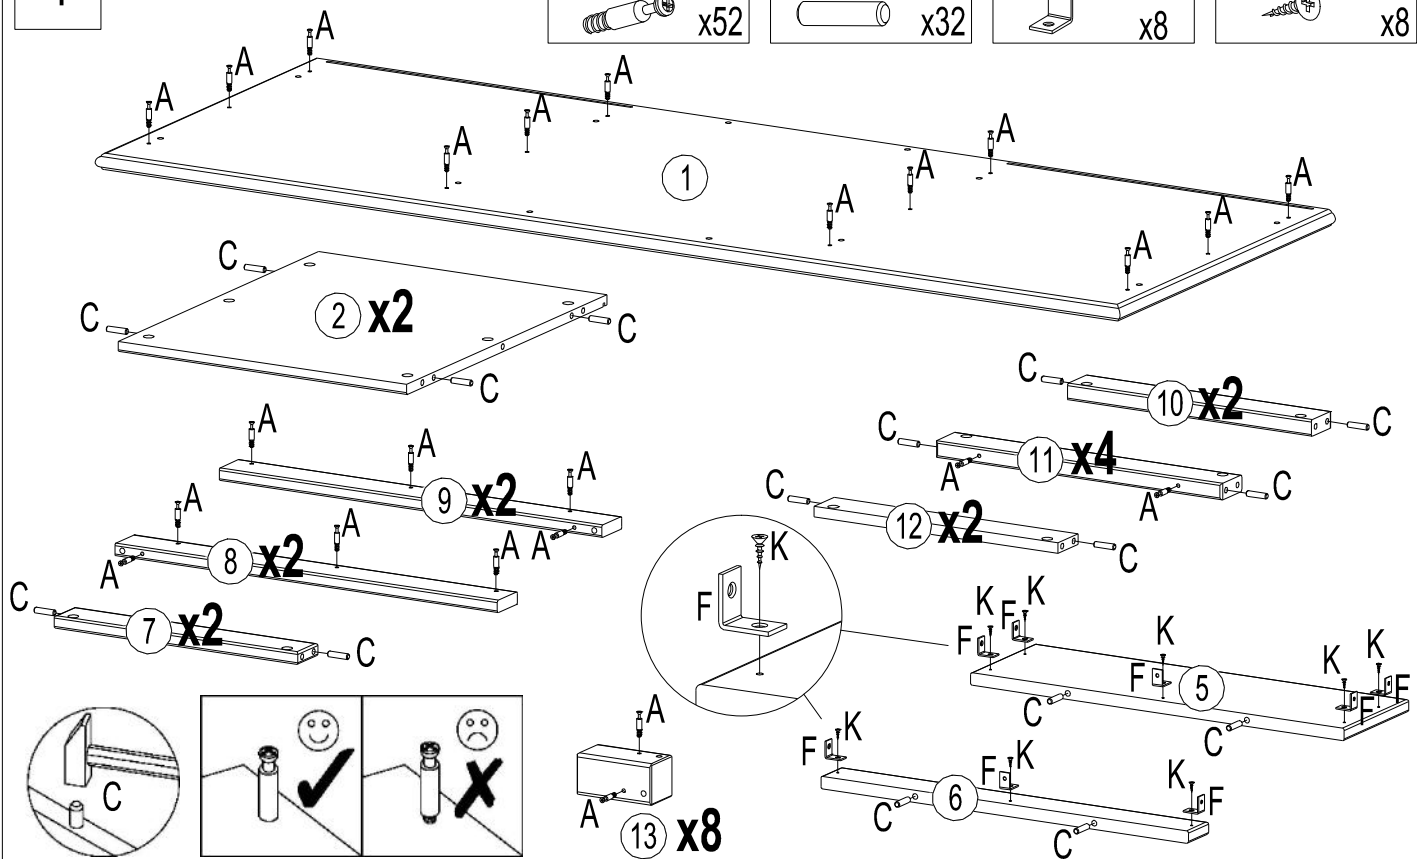

- | | |
|---------------------------------------|-----------------------------------|
| D Montageanleitung | GB Assembly instructions |
| FR Notice de montage | IT Istruzioni di montaggio |
| NL Handleiding voor de montage | PL Instrukcja montażu |
| CZ Montážní návod | SK Návod na montáž |
| HU Szerelési útmutató | RO Instrucțiuni de montaj |
| TR Montaj talimatı | RU Инструкция по монтажу |

x8

No	Size/MaB (mm)	Qty	✓	No	Size/MaB (mm)	Qty	✓
1	1648x600x24	1		11	460x56x24	4	
2	464x558x15	2		12	392x56x15	2	
3	615x558x15	2		13	120x60x60	8	
4	615x558x15	2		14	372x36x24	16	
5	609x180x18	1		15	609x473x3	2	
6	591x56x18	1		16	388x136x18	8	
7	392x56x18	2		17	450x100x14	8	
8	615x56x18	2		18	450x100x14	8	
9	615x56x18	2		19	358x100x14	8	
10	392x56x24	2		20	367x442x3	8	

1

6

B 030110
x8

7

B 030110
x12

8

B 030110
x12

K 250012
3.5x15
x8

10

D 030043 M4x10 x16