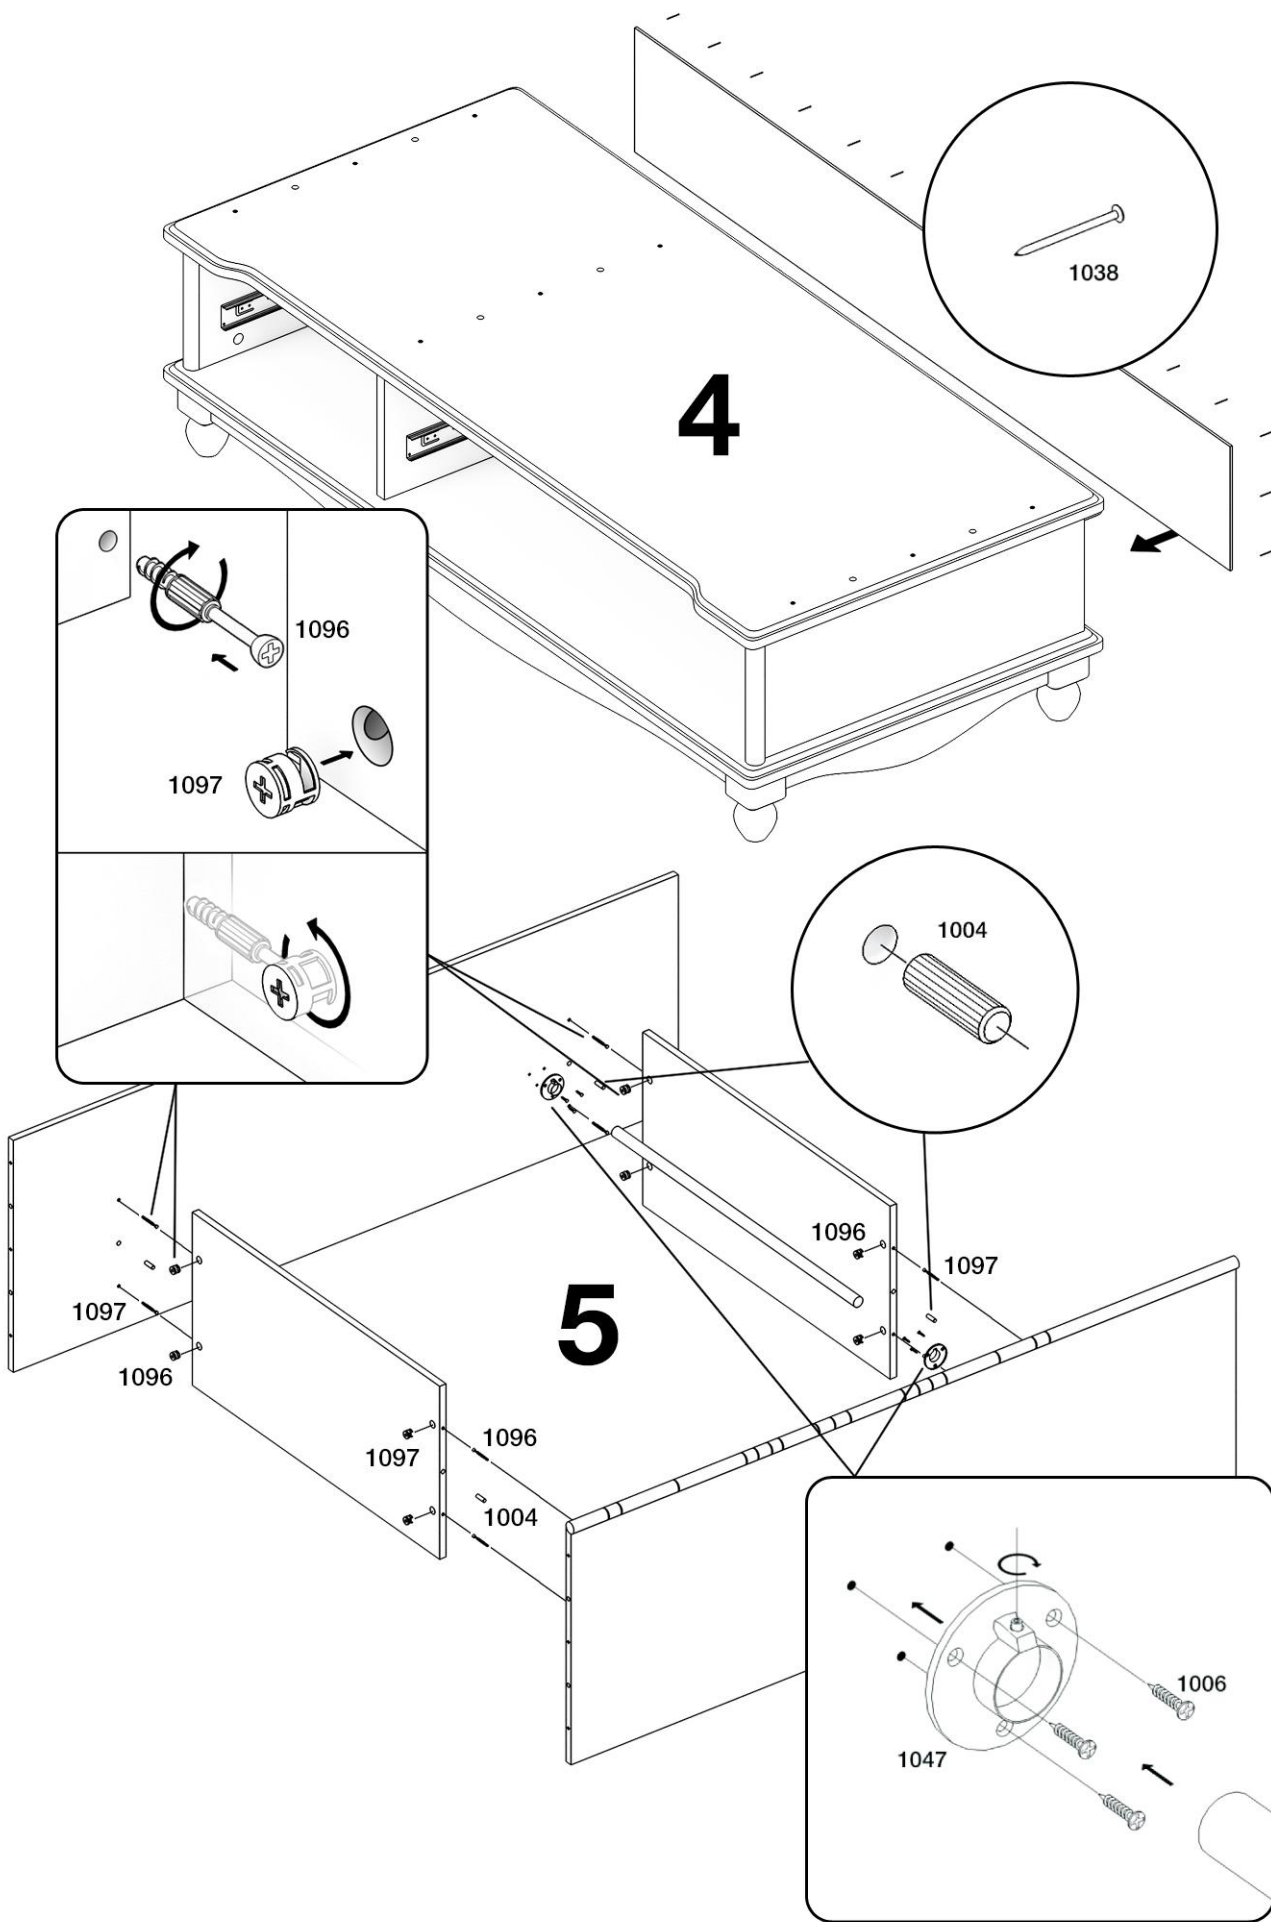

АЙНО

Шкаф 3-створчатый №7

 **TIMBERICA**

RU Инструкция по сборке

EN Assembly instruction

FI Koontaohje

1006
82

1097
62

1038
94

1024
9

1049
2

2

3

8

9

11