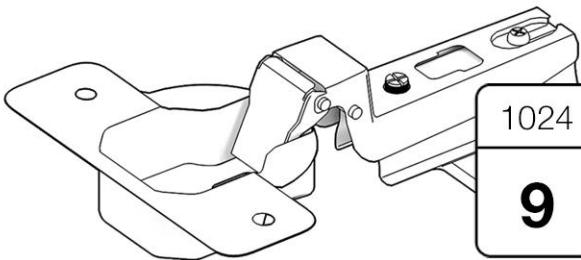

1006
82

1097
62

1028
8

1096
70

1008
8

1004
26

1074
6

1047
2

1042
3

1099
2

1038
94

1024
9

1049
2