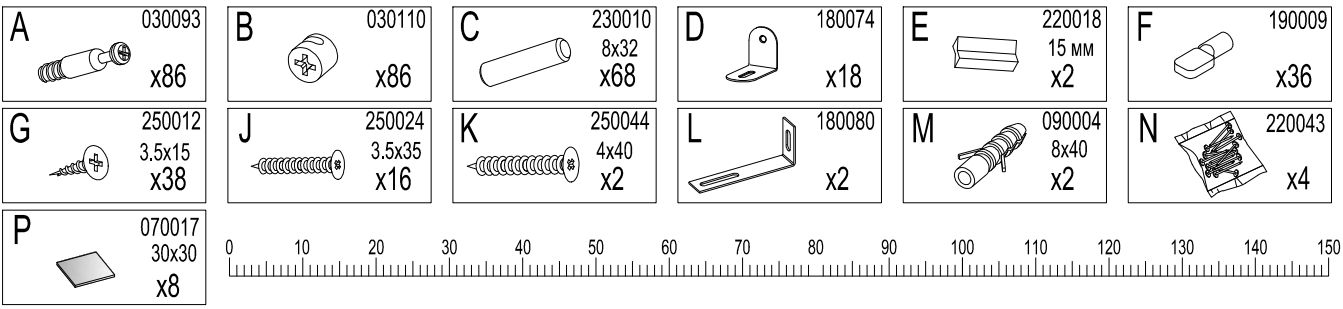

- | | | | |
|-----------|------------------------------------|-----------|--------------------------------|
| D | Montageanleitung | GB | Assembly instructions |
| FR | Notice de montage | IT | Istruzioni di montaggio |
| NL | Handleiding voor de montage | PL | Instrukcja montażu |
| CZ | Montážní návod | SK | Návod na montáž |
| HU | Szerelési útmutató | RO | Instrukțiuni de montaj |
| TR | Montaj talimatı | RU | Инструкция по монтажу |

№	Size/MaB (mm)	Qty	✓	№	Size/MaB (mm)	Qty	✓	№	Size/MaB (mm)	Qty	✓
1	1700x340x30	1		12	60x55x24	2		23	429x76x18	2	
2	1700x340x30	1		13	1816x44x24	1		24	775x56x15	2	
3	1784x363x15	1		14	379x44x24	1		25	389x56x15	4	
4	1700x332x15	2		15	379x44x24	1		26	248x56x15	4	
5	815x332x15	1		16	775x60x18	1		27	814x331x15	3	
6	429x332x15	2		17	389x60x18	2		28	428x331x15	6	
7	1784x363x15	1		18	334x60x18	2		29	1079x89x8	20	
8	1700x55x18	1		19	205x55x55	4		30	637x89x8	20	
9	1700x55x18	1		20	205x55x55	2		31	1079x43x8	1	
10	1700x55x18	2		21	205x55x55	2		32	637x43x8	1	
11	60x55x24	2		22	815x76x18	1		33			

1	A	030093 x70	C	230010 8x32 x66	D	180074 x16	G	250012 3.5x15 x16

25

2

B		030110
		x42

3

A		030093	B		030110	E		220018
		x8			x8			15 MM
G		250012	J		250024			x2
		3.5x15			3.5x35			
		x8			x8			

4	A	030093	B	030110	C	230010	G	250012	J	250024	P	070017
		x8		x20		8x32		3.5x15		3.5x35		30x30
					x2	x10		x8			x8	