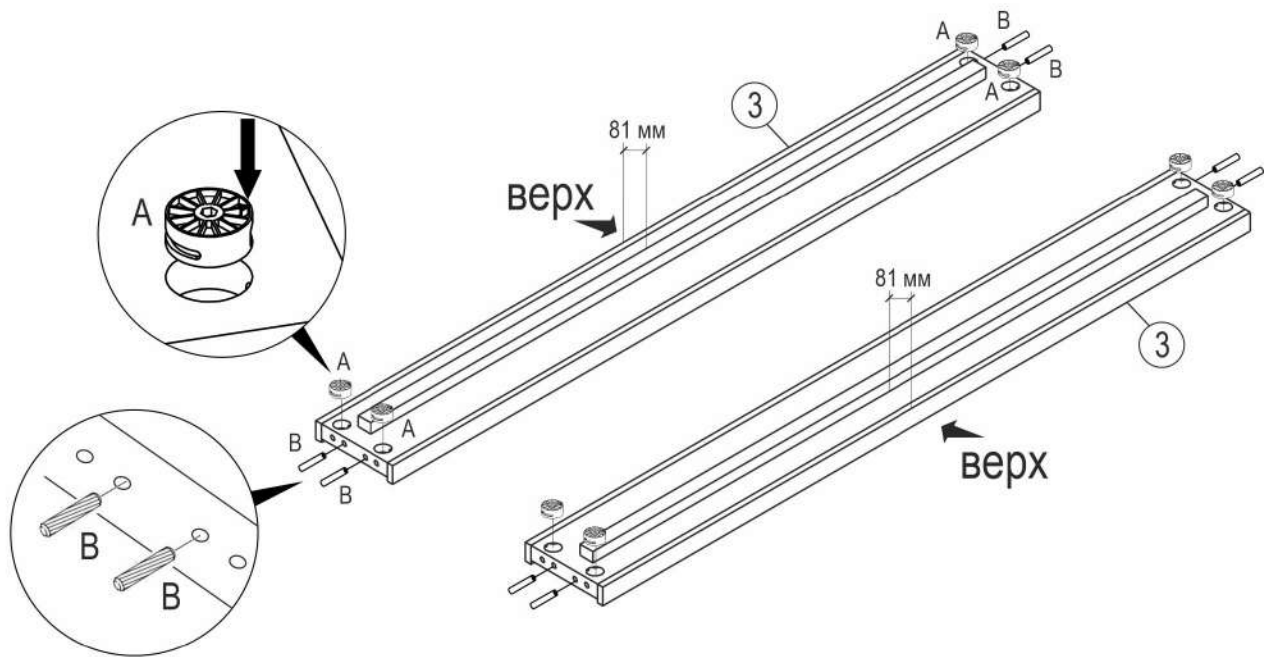

# Кровать Ф160

ширина 1514\*1714\*1914 х длина 2110 х высота 1190

- |           |                             |           |                         |
|-----------|-----------------------------|-----------|-------------------------|
| <b>D</b>  | Montageanleitung            | <b>GB</b> | Assembly instructions   |
| <b>FR</b> | Notice de montage           | <b>IT</b> | Istruzioni di montaggio |
| <b>NL</b> | Handleiding voor de montage | <b>PL</b> | Instrukcja montażu      |
| <b>CZ</b> | Montážní návod              | <b>SK</b> | Návod na montáž         |
| <b>HU</b> | Szerelési útmutató          | <b>RO</b> | Instrucțiuni de montaj  |
| <b>TR</b> | Montaj talimatı             | <b>RU</b> | Инструкция по монтажу   |

№	Кровать (мм)	Кол.	✓
1	1514*1714*1914x1190x50	1	
2	1514*1714*1914x390x50	1	
3	2010x240x50	2	
4	2008x309x42	1	

1

2