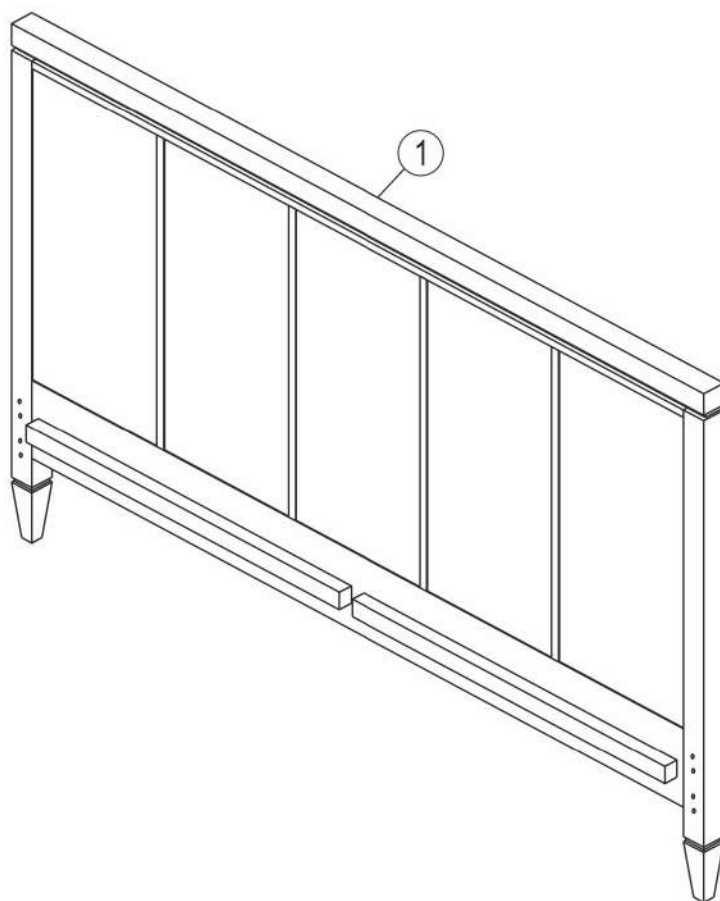

2 вариант головной спинки кровати