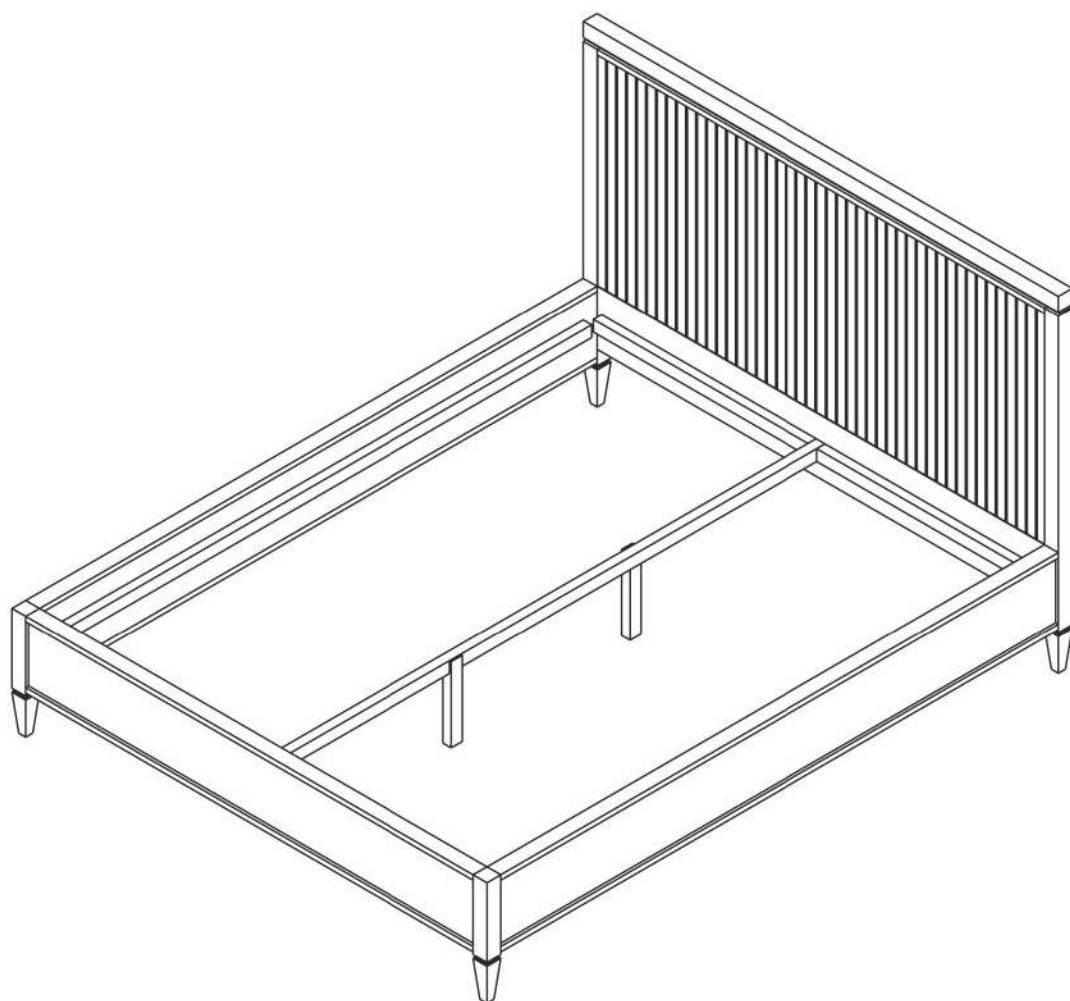

# Кровать Ф160

ширина 1514\*1714\*1914 х длина 2110 х высота 1190

- |           |                             |           |                         |
|-----------|-----------------------------|-----------|-------------------------|
| <b>D</b>  | Montageanleitung            | <b>GB</b> | Assembly instructions   |
| <b>FR</b> | Notice de montage           | <b>IT</b> | Istruzioni di montaggio |
| <b>NL</b> | Handleiding voor de montage | <b>PL</b> | Instrukcja montażu      |
| <b>CZ</b> | Montážní návod              | <b>SK</b> | Návod na montáž         |
| <b>HU</b> | Szerelési útmutató          | <b>RO</b> | Instrucțiuni de montaj  |
| <b>TR</b> | Montaj talimatı             | <b>RU</b> | Инструкция по монтажу   |

№	Кровать (мм)	Кол.	✓
1	1514*1714*1914x1190x50	1	
2	1514*1714*1914x390x50	1	
3	2010x240x50	2	
4	2008x309x42	1	

1

2

# 1 вариант головной спинки кровати

# 2 вариант головной спинки кровати

приложение