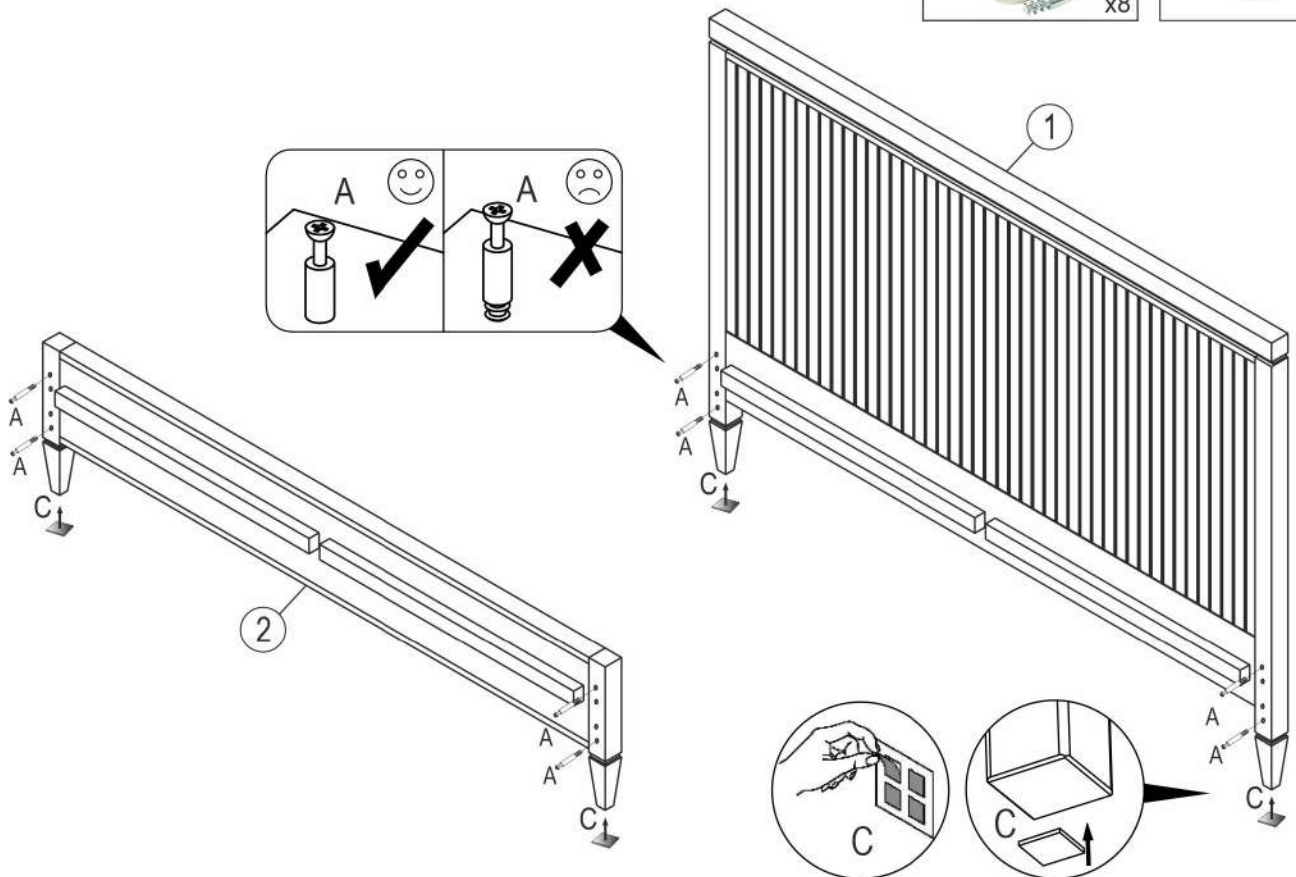

# Кровать Ф160

ширина 1514\*1714\*1914 х длина 2110 х высота 1190

- |           |                             |           |                         |
|-----------|-----------------------------|-----------|-------------------------|
| <b>D</b>  | Montageanleitung            | <b>GB</b> | Assembly instructions   |
| <b>FR</b> | Notice de montage           | <b>IT</b> | Istruzioni di montaggio |
| <b>NL</b> | Handleiding voor de montage | <b>PL</b> | Instrukcja montażu      |
| <b>CZ</b> | Montážní návod              | <b>SK</b> | Návod na montáž         |
| <b>HU</b> | Szerelési útmutató          | <b>RO</b> | Instrucțiuni de montaj  |
| <b>TR</b> | Montaj talimatı             | <b>RU</b> | Инструкция по монтажу   |

# 1 вариант головной спинки кровати