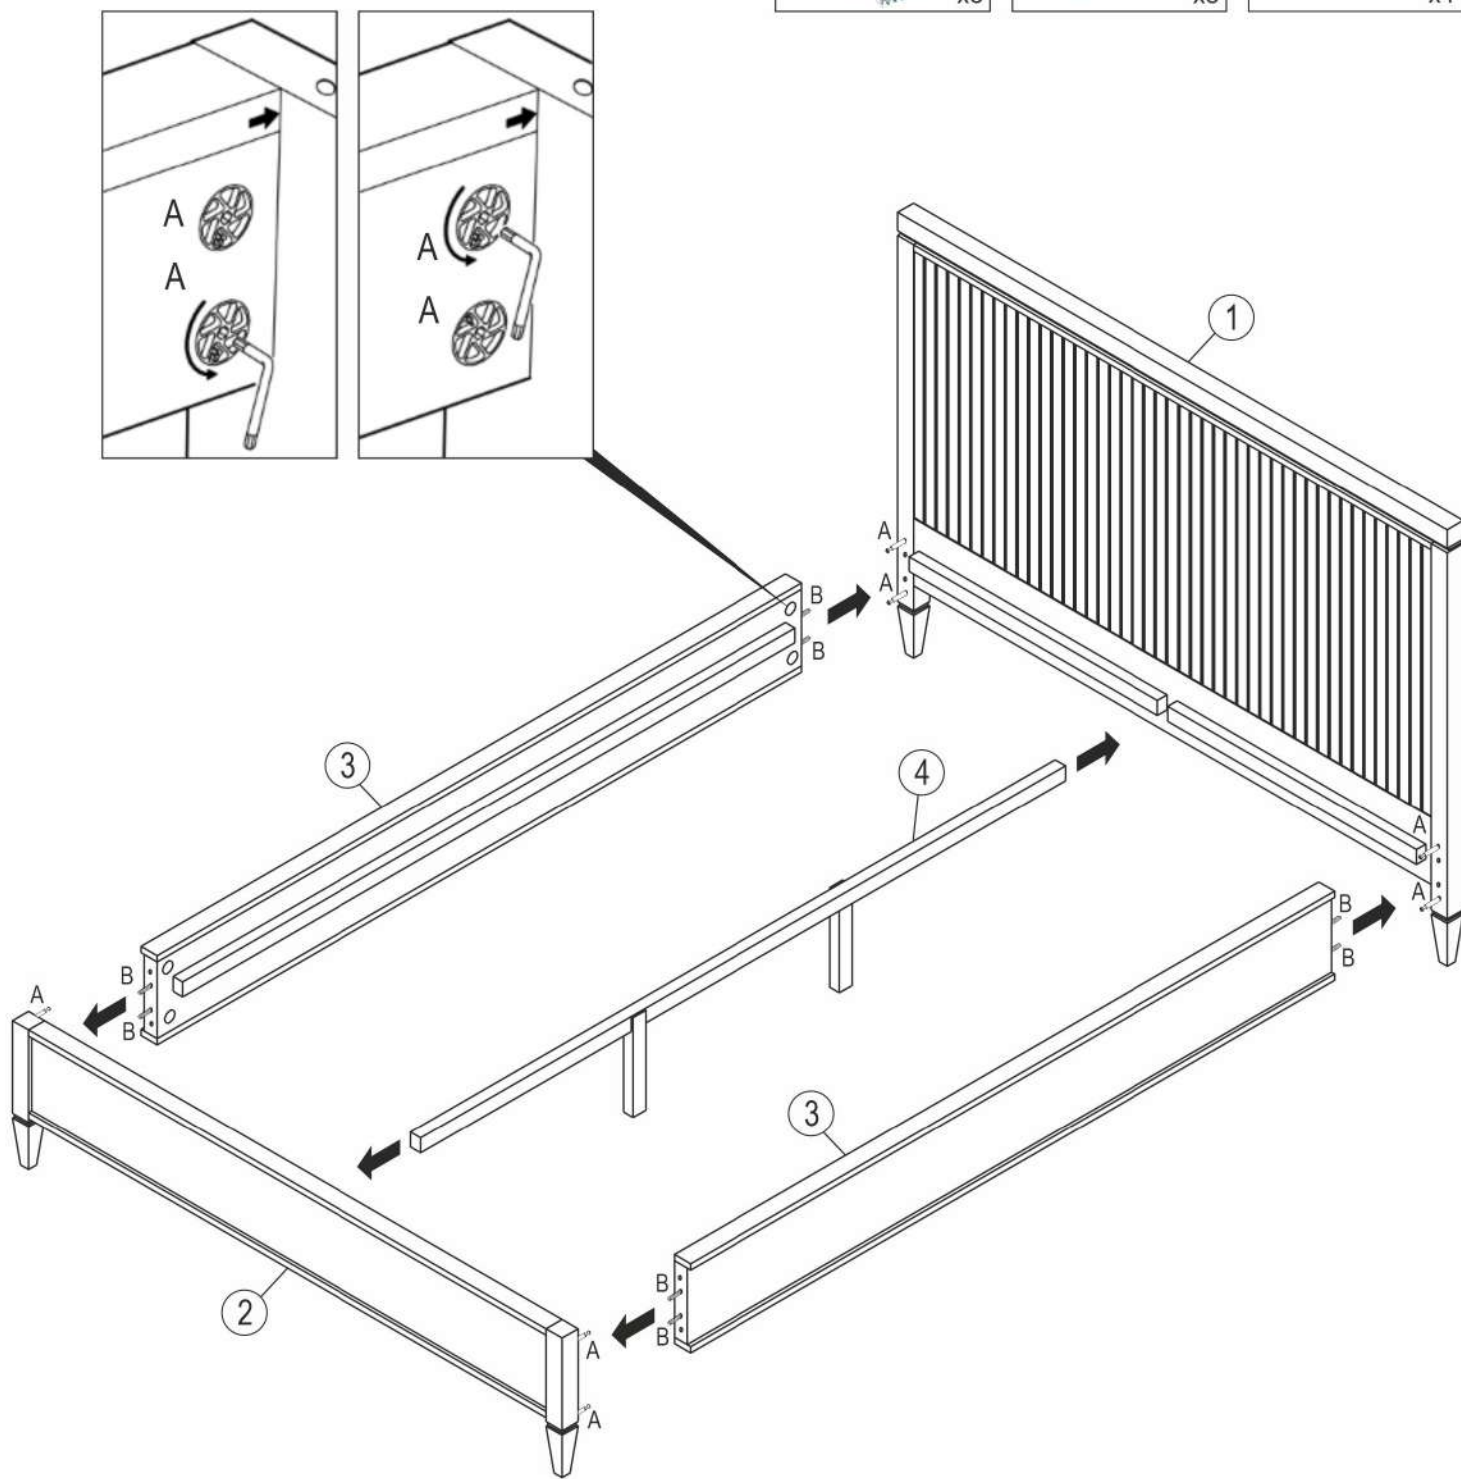

# Кровать Ф160

ширина 1514\*1714\*1914 х длина 2110 х высота 1190

- |           |                             |           |                         |
|-----------|-----------------------------|-----------|-------------------------|
| <b>D</b>  | Montageanleitung            | <b>GB</b> | Assembly instructions   |
| <b>FR</b> | Notice de montage           | <b>IT</b> | Istruzioni di montaggio |
| <b>NL</b> | Handleiding voor de montage | <b>PL</b> | Instrukcja montażu      |
| <b>CZ</b> | Montážní návod              | <b>SK</b> | Návod na montáž         |
| <b>HU</b> | Szerelési útmutató          | <b>RO</b> | Instrucțiuni de montaj  |
| <b>TR</b> | Montaj talimatı             | <b>RU</b> | Инструкция по монтажу   |

№	Кровать (мм)	Кол.	✓
1	1514*1714*1914x1190x50	1	
2	1514*1714*1914x390x50	1	
3	2010x240x50	2	
4	2008x309x42	1	

1

2

# 1 вариант головной спинки кровати