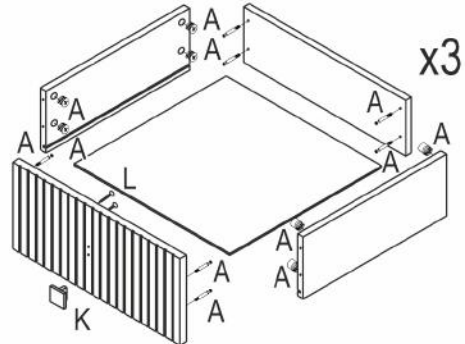

1

2

3

B 8x32
x15

H Фетровые подкладки под опоры
20x20
x8

4

B 8x32
x15

D 3,5x30
x20

5

F Соединительный профиль 882,5x12x8 x1

G Соединительная шайба x8

E 3x16 x65

№	Ящик (мм)	Кол.	✓
a	438x100x17	1	
b	375x70x15	2	
c	425x56x15	1	
d	408x395x4	1	

1

№	Ящик (мм)	Кол.	✓
a	438x196x17	1	
b	375x140x15	2	
c	425x126x15	1	
d	408x395x4	1	

2

№	Ящик (мм)	Кол.	✓
a	879x100x17	1	
b	375x70x15	2	
c	865x56x15	1	
d	848x395x4	1	

3

приложение 1

№	Ящик (мм)	Кол.	✓
a	879x196x17	1	
b	375x140x15	2	
c	865x126x15	1	
d	848x395x4	1	

№	Дверь (мм)	Кол.	✓
1	438x697x17	1	
2	438x697x17	1	
3	438x594x17	2	

№	Полка (мм)	Кол.	✓
1	440x412x17	2	
2	880x412x17	1	

6

приложение 2

приложение 3

7

приложение 4