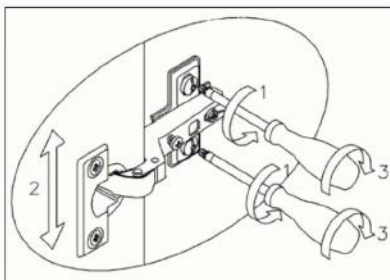

2

№	Ящик (мм)	Кол.	✓
a	879x100x17	1	
b	375x70x15	2	
c	865x56x15	1	
d	848x395x4	1	

3

приложение 1

№	Ящик (мм)	Кол.	✓
a	879x196x17	1	
b	375x140x15	2	
c	865x126x15	1	
d	848x395x4	1	

№	Дверь (мм)	Кол.	✓
1	438x697x17	1	
2	438x697x17	1	
3	438x594x17	2	

№	Полка (мм)	Кол.	✓
1	440x412x17	2	
2	880x412x17	1	

6

приложение 2

приложение 3

7

приложение 4