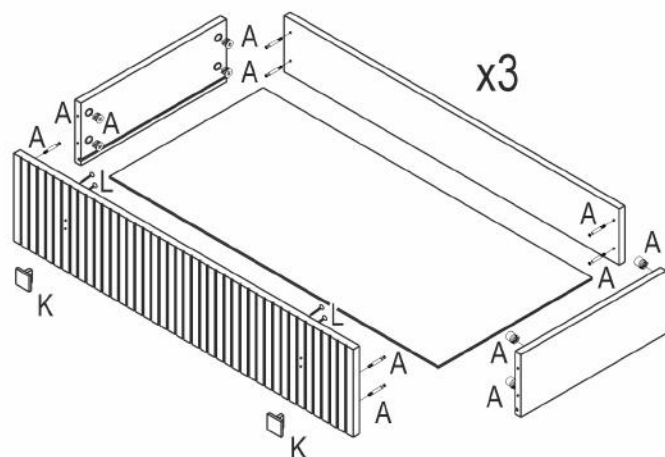

1

2

3

B 8x32
x15

H Фетровые подкладки под опоры
20x20
x8

4

B 8x32
x15

D 3,5x30
x20

5

F Соединительный профиль 882,5x12x8 x1

G Соединительная шайба x8

E 3x16 x65

№	Ящик (мм)	Кол.	✓
a	438x100x17	1	
b	375x70x15	2	
c	425x56x15	1	
d	408x395x4	1	

1

№	Ящик (мм)	Кол.	✓
a	438x196x17	1	
b	375x140x15	2	
c	425x126x15	1	
d	408x395x4	1	

2

№	Ящик (мм)	Кол.	✓
a	879x100x17	1	
b	375x70x15	2	
c	865x56x15	1	
d	848x395x4	1	

3

приложение 1

№	Ящик (мм)	Кол.	✓
a	879x196x17	1	
b	375x140x15	2	
c	865x126x15	1	
d	848x395x4	1	

№	Дверь (мм)	Кол.	✓
1	438x697x17	1	
2	438x697x17	1	
3	438x594x17	2	

№	Полка (мм)	Кол.	✓
1	440x412x17	2	
2	880x412x17	1	

6

приложение 2

приложение 3

7

приложение 4