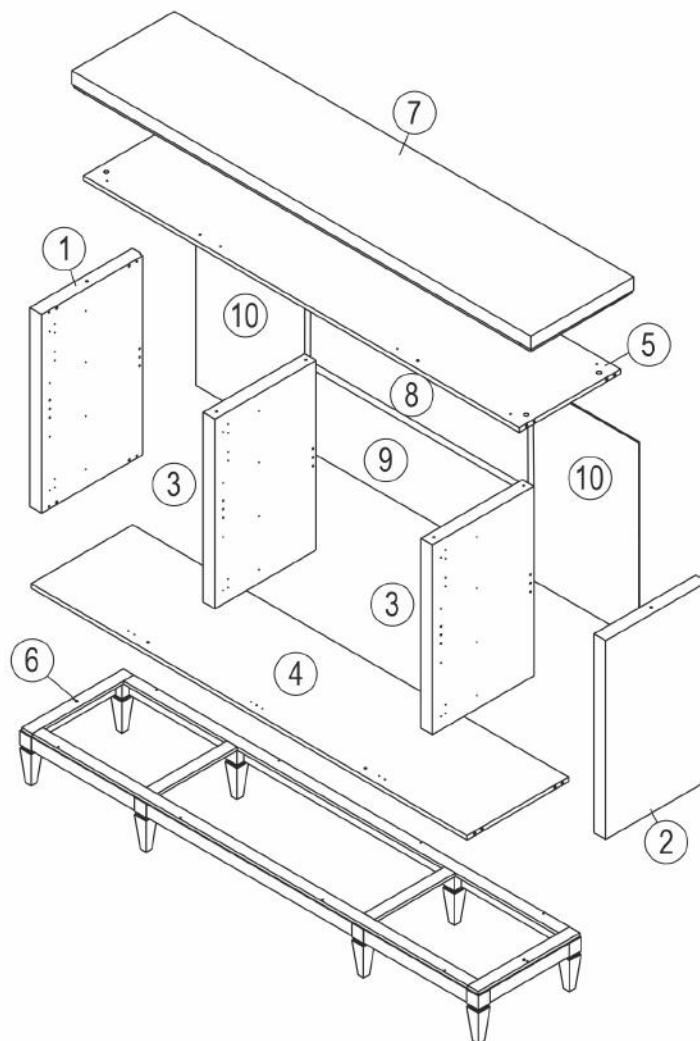

Комод K400

длина 1969 x ширина 440 x высота 1001

- | | |
|---------------------------------------|-----------------------------------|
| D Montageanleitung | GB Assembly instructions |
| FR Notice de montage | IT Istruzioni di montaggio |
| NL Handleiding voor de montage | PL Instrukcja montażu |
| CZ Montážní návod | SK Návod na montáž |
| HU Szerelési útmutató | RO Instrucțiuni de montaj |
| TR Montaj talimatı | RU Инструкция по монтажу |

A RASTEX 15/15  x8	B 8x32  x15	C дм 7x50  x10	D 3,5x30  x20	E 3x16  x65	F Соединительный профиль 882,5x12x8 x1
G Соединительная шайба  x8	H Фетровые подкладки под опоры 20x20  x8	J	K	L	M

№	Корпус комода (мм)	Кол.	✓
1	737x440x50	1	
2	737x440x50	1	
3	703x435x50	2	
4	1869x435x17	1	
5	1869x435x17	1	
6	1969x440x202	1	
7	1969x440x62	1	
8	925x408x4	1	
9	925x325x4	1	
10	736x486x4	2	

2

№	Ящик (мм)	Кол.	✓
a	879x100x17	1	
b	375x70x15	2	
c	865x56x15	1	
d	848x395x4	1	

3

приложение 1

№	Ящик (мм)	Кол.	✓
a	879x196x17	1	
b	375x140x15	2	
c	865x126x15	1	
d	848x395x4	1	

№	Дверь (мм)	Кол.	✓
1	438x697x17	1	
2	438x697x17	1	
3	438x594x17	2	

№	Полка (мм)	Кол.	✓
1	440x412x17	2	
2	880x412x17	1	

6

приложение 2

приложение 3

7

приложение 4