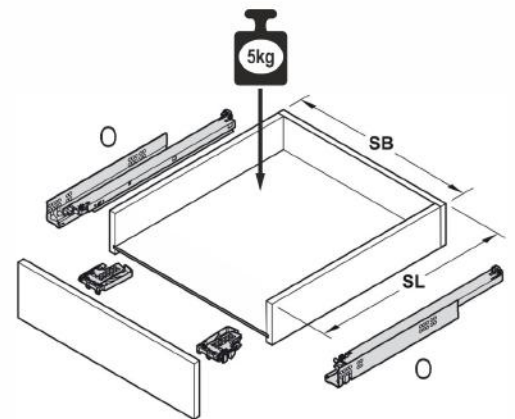

1

2

3

B 8x32
x15

H Фетровые подкладки под опоры
20x20
x8

4

B 8x32
x15

D 3,5x30
x20

5

F Соединительный профиль 882,5x12x8 x1

G Соединительная шайба x8

E 3x16 x65

№	Ящик (мм)	Кол.	✓
a	438x100x17	1	
b	375x70x15	2	
c	425x56x15	1	
d	408x395x4	1	

1

№	Ящик (мм)	Кол.	✓
a	438x196x17	1	
b	375x140x15	2	
c	425x126x15	1	
d	408x395x4	1	

2

№	Ящик (мм)	Кол.	✓
a	879x100x17	1	
b	375x70x15	2	
c	865x56x15	1	
d	848x395x4	1	

3

приложение 1

№	Ящик (мм)	Кол.	✓
a	879x196x17	1	
b	375x140x15	2	
c	865x126x15	1	
d	848x395x4	1	

№	Дверь (мм)	Кол.	✓
1	438x697x17	1	
2	438x697x17	1	
3	438x594x17	2	

№	Полка (мм)	Кол.	✓
1	440x412x17	2	
2	880x412x17	1	

6

приложение 2

приложение 3

7

приложение 4