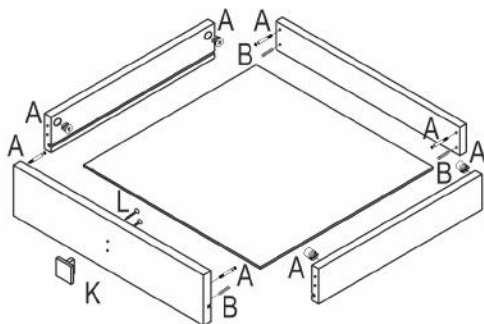

1

2

3

B 8x32
x15

H Фетровые подкладки под опоры
20x20
x8

4

B 8x32
x15

D 3,5x30
x20

5

F Соединительный профиль 882,5x12x8 x1

G Соединительная шайба x8

E 3x16 x65

№	Ящик (мм)	Кол.	✓
a	438x100x17	1	
b	375x70x15	2	
c	425x56x15	1	
d	408x395x4	1	

1

№	Ящик (мм)	Кол.	✓
a	438x196x17	1	
b	375x140x15	2	
c	425x126x15	1	
d	408x395x4	1	

2

№	Ящик (мм)	Кол.	✓
a	879x100x17	1	
b	375x70x15	2	
c	865x56x15	1	
d	848x395x4	1	

3

приложение 1

№	Ящик (мм)	Кол.	✓
a	879x196x17	1	
b	375x140x15	2	
c	865x126x15	1	
d	848x395x4	1	

№	Дверь (мм)	Кол.	✓
1	438x697x17	1	
2	438x697x17	1	
3	438x594x17	2	

№	Полка (мм)	Кол.	✓
1	440x412x17	2	
2	880x412x17	1	

6

приложение 2

приложение 3

7

приложение 4