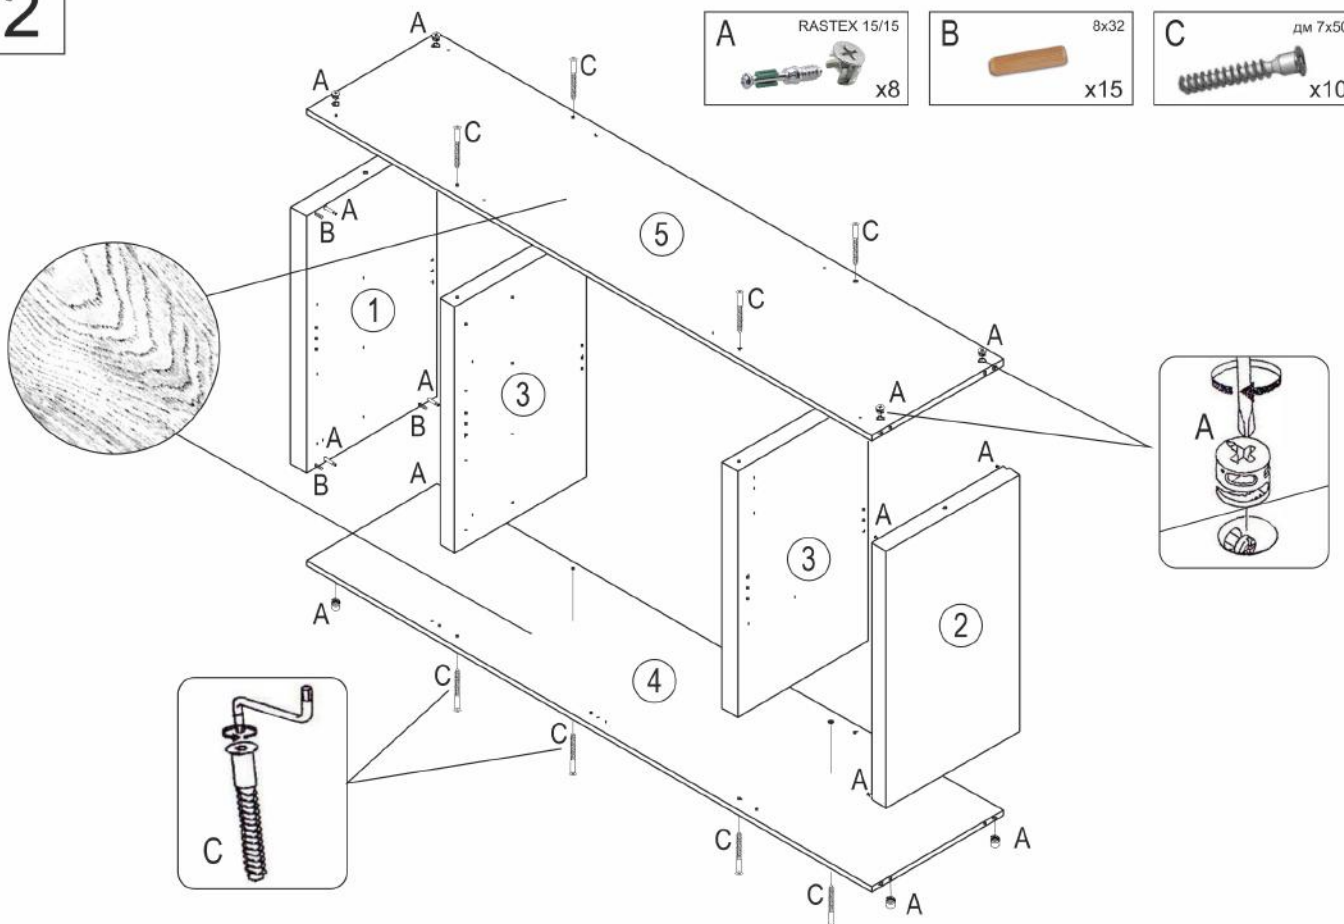

A RASTEX 15/15  x8	B 8x32  x15	C дм 7x50  x10	D 3,5x30  x20	E 3x16  x65	F Соединительный профиль 882,5x12x8 x1
G Соединительная шайба  x8	H Фетровые подкладки под опоры 20x20  x8	J	K	L	M

№	Корпус комода (мм)	Кол.	✓
1	737x440x50	1	
2	737x440x50	1	
3	703x435x50	2	
4	1869x435x17	1	
5	1869x435x17	1	
6	1969x440x202	1	
7	1969x440x62	1	
8	925x408x4	1	
9	925x325x4	1	
10	736x486x4	2	

1

2

3

B 8x32
x15

H Фетровые подкладки под опоры
20x20
x8

4

B 8x32
x15

D 3,5x30
x20