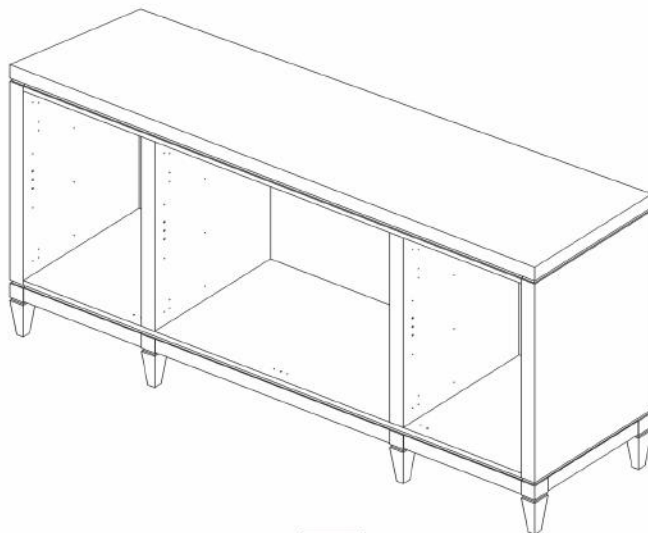

Комод K400

длина 1969 x ширина 440 x высота 1001

- | | |
|---------------------------------------|-----------------------------------|
| D Montageanleitung | GB Assembly instructions |
| FR Notice de montage | IT Istruzioni di montaggio |
| NL Handleiding voor de montage | PL Instrukcja montażu |
| CZ Montážní návod | SK Návod na montáž |
| HU Szerelési útmutató | RO Instrucțiuni de montaj |
| TR Montaj talimatı | RU Инструкция по монтажу |

A RASTEX 15/15  x8	B 8x32  x15	C дм 7x50  x10	D 3,5x30  x20	E 3x16  x65	F Соединительный профиль 882,5x12x8 x1
G Соединительная шайба  x8	H Фетровые подкладки под опоры 20x20  x8	J	K	L	M

№	Корпус комода (мм)	Кол.	✓
1	737x440x50	1	
2	737x440x50	1	
3	703x435x50	2	
4	1869x435x17	1	
5	1869x435x17	1	
6	1969x440x202	1	
7	1969x440x62	1	
8	925x408x4	1	
9	925x325x4	1	
10	736x486x4	2	

№	Полка (мм)	Кол.	✓
1	440x412x17	2	
2	880x412x17	1	

6

приложение 2

приложение 3

7

приложение 4