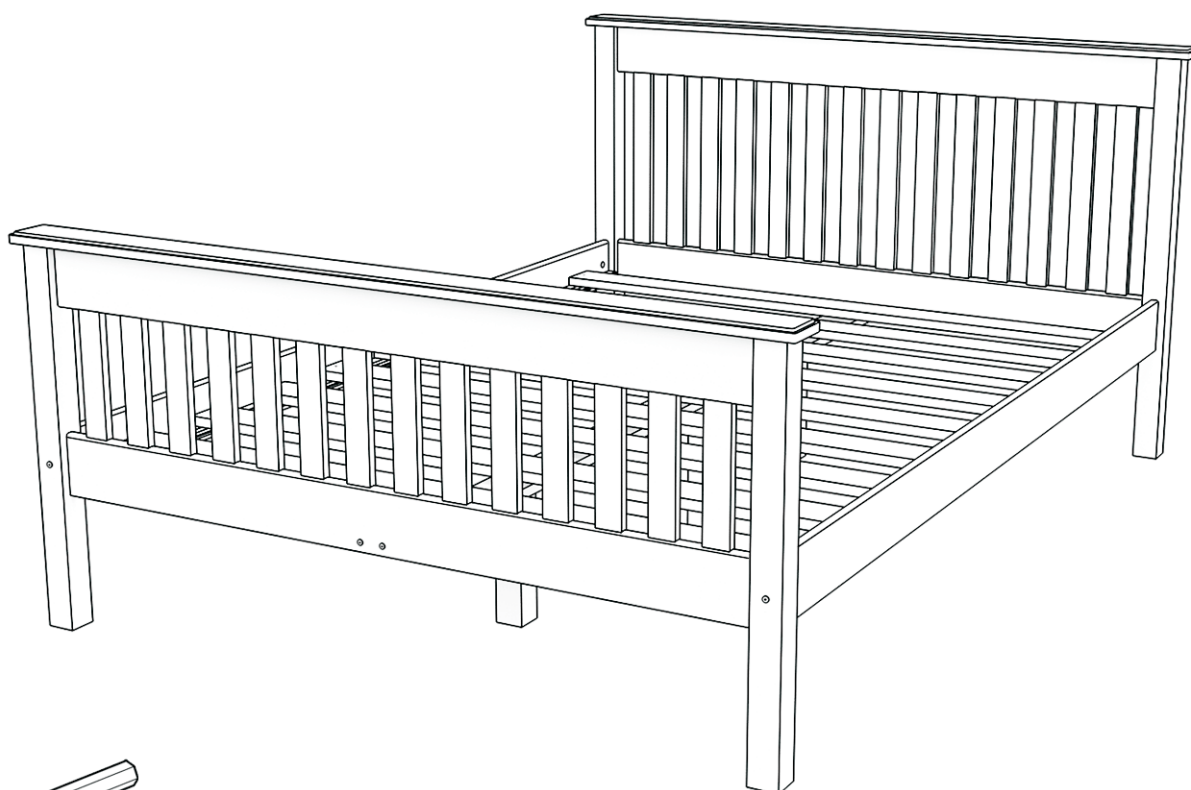

РИНА (P2)

 **TIMBERICA**

Кровать двуспальная

RU Инструкция по сборке

EN Assembly instruction

FI Koontaohje

1034
1

1005
8

1007
22

1002
4

1011
4

1009
6

1003
4