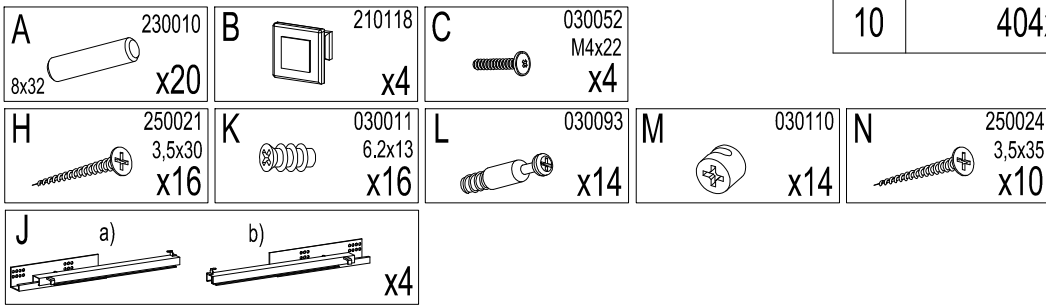

v1

v2

- |           |                                    |           |                                |
|-----------|------------------------------------|-----------|--------------------------------|
| <b>D</b>  | <b>Montageanleitung</b>            | <b>GB</b> | <b>Assembly instructions</b>   |
| <b>FR</b> | <b>Notice de montage</b>           | <b>IT</b> | <b>Istruzioni di montaggio</b> |
| <b>NL</b> | <b>Handleiding voor de montage</b> | <b>PL</b> | <b>Instrukcja montażu</b>      |
| <b>CZ</b> | <b>Montážní návod</b>              | <b>SK</b> | <b>Návod na montáž</b>         |
| <b>HU</b> | <b>Szerelési útmutató</b>          | <b>RO</b> | <b>Instruktluni de montaj</b>  |
| <b>TR</b> | <b>Montaj talimatı</b>             | <b>RU</b> | <b>Инструкция по монтажу</b>   |

# v1

No	Size/MaB (mm)	Qty	✓
1	400x150x14	3	
2	400x150x14	3	
3	395x142x14	3	
4	430x190x18	3	
5	350x28x20	8	
6	400x72x14	1	
7	400x72x14	1	
8	395x64x14	1	
9	430x103x18	1	
10	404x392x3	4	

# v2

No	Size/MaB (mm)	Qty	✓
1	400x150x14	3	
2	400x150x14	3	
3	828x142x14	3	
4	863x190x18	3	
5	350x28x20	8	
6	400x72x14	1	
7	400x72x14	1	
8	828x64x14	1	
9	863x103x18	1	
10	837x392x3	4	

2

v1

A	230010 8x32 x20	B	210118 x4	C	030052 M4x22 x4
L	030093 x14	M	030110 x14	N	250024 3.5x35 x10

v1

x3

A	230010 8x32 x20	B	210118 x8	C	030052 M4x22 x8	L	030093 x14	M	030110 x14	N	250024 3.5x35 x10
---	-----------------------	---	--------------	---	-----------------------	---	---------------	---	---------------	---	-------------------------