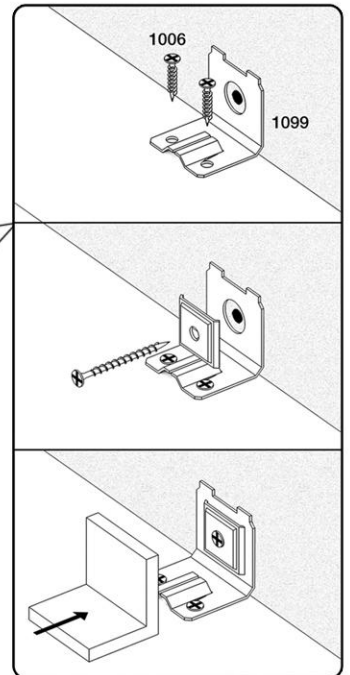

13

1038

1006

1099

1024

1006

1006

1042

1006

14