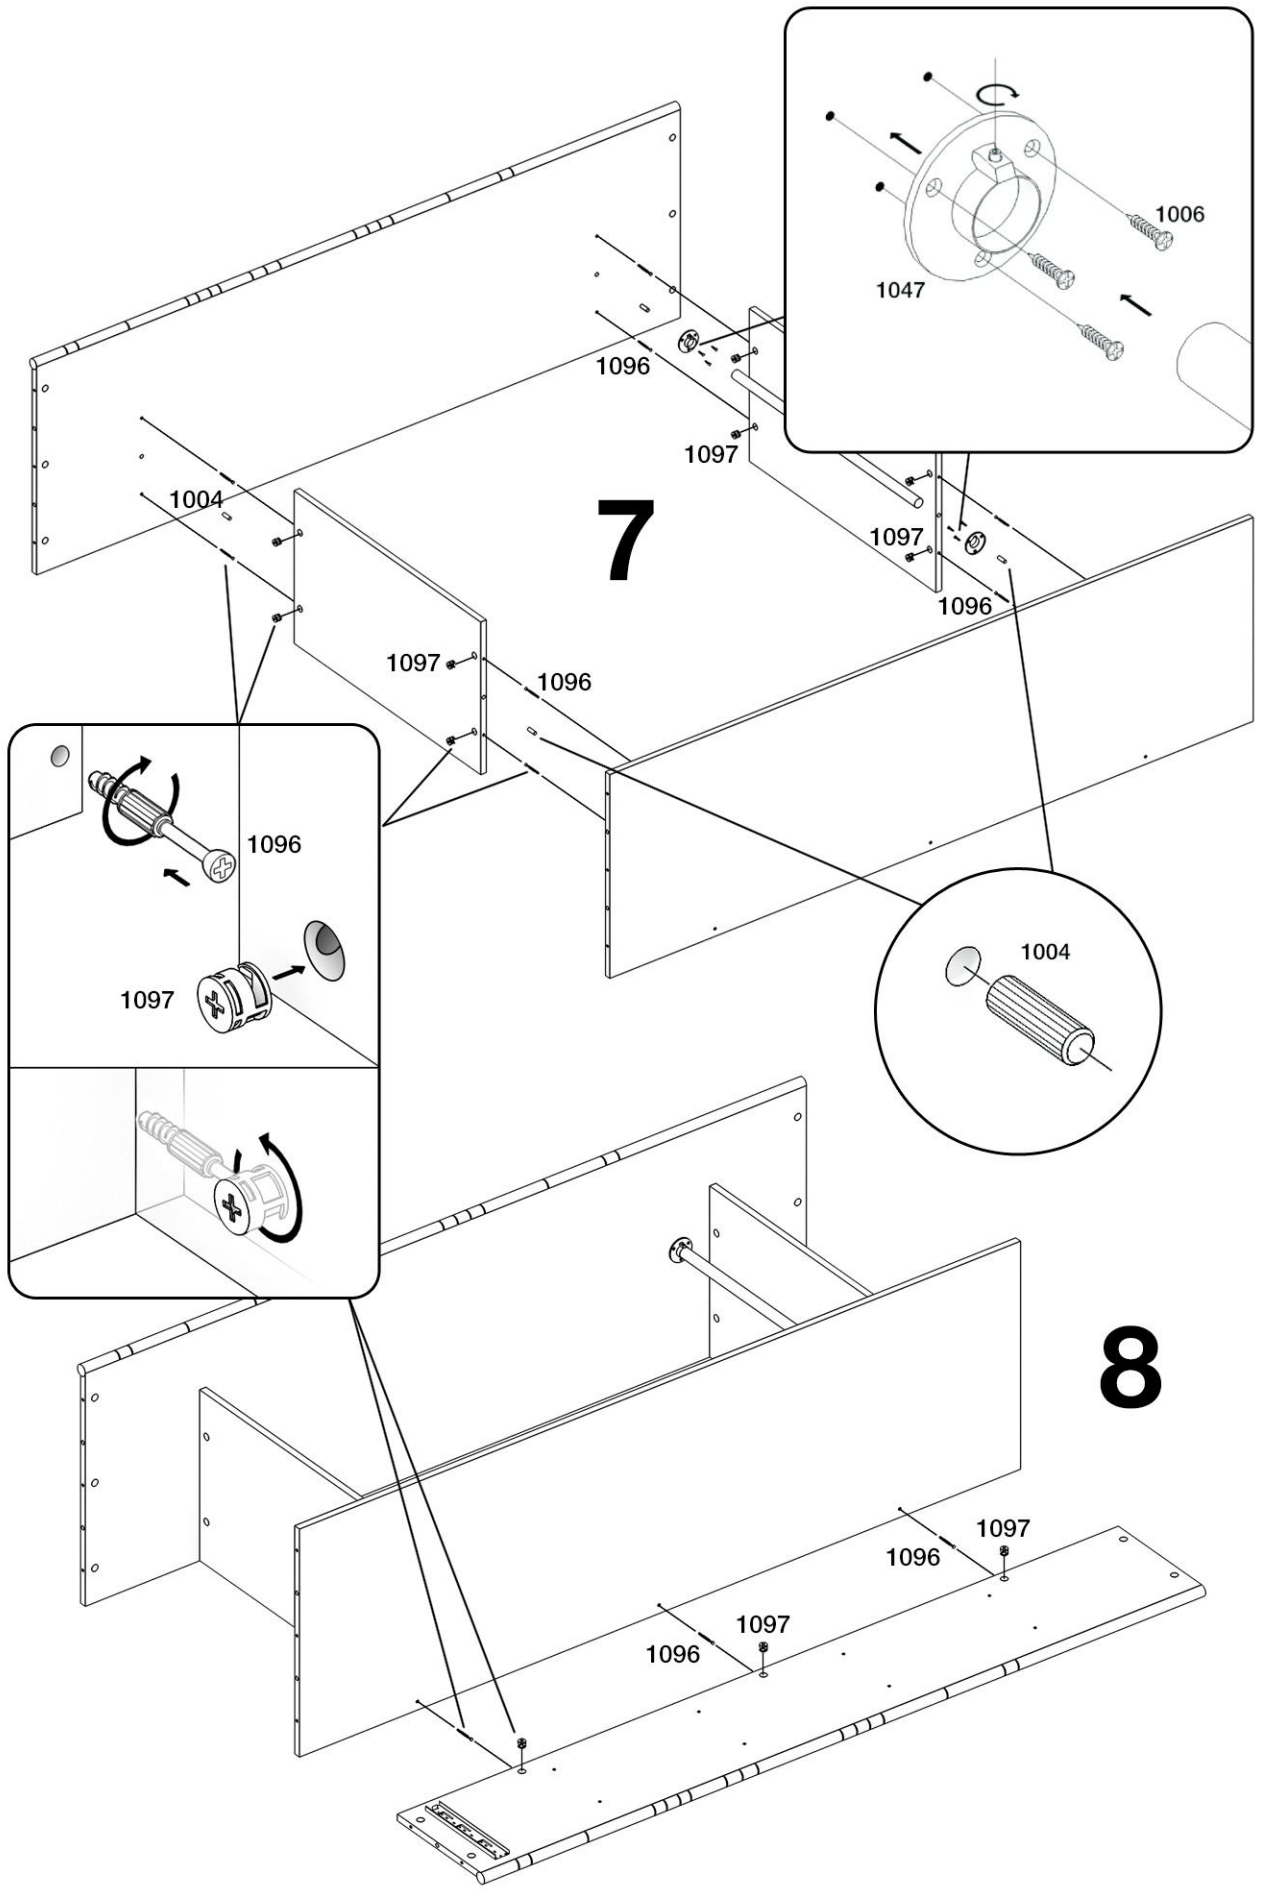

АЙНО

Шкаф 2-створчатый №7

- RU** Инструкция по сборке
- EN** Assembly instruction
- FI** Koontaohje

1006
67

1097
43

1039
10

1040
16

1096
43

1024
5

1048
1

1049
1

1

2

9

10

12

13

1038

1006

1099

1024

1006

1006

1042