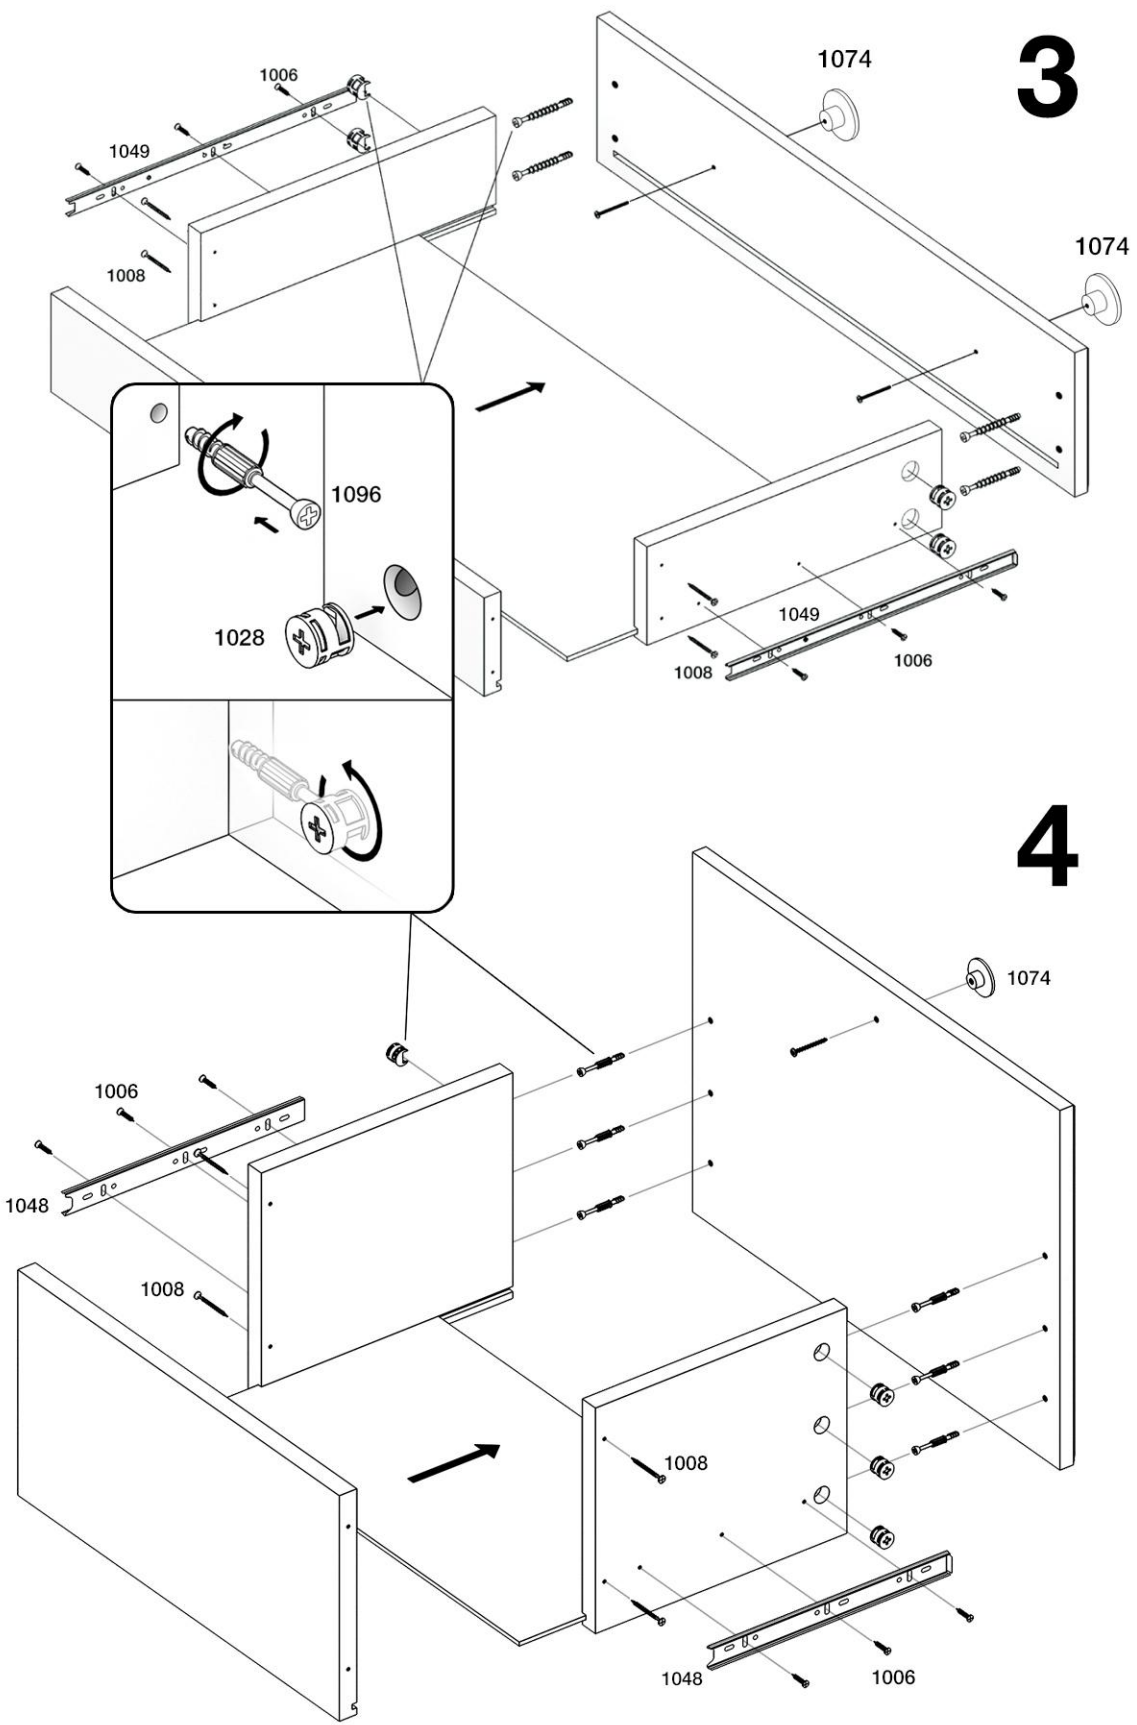

АЙНО

Шкаф 2-створчатый №7

- RU** Инструкция по сборке
- EN** Assembly instruction
- FI** Koontaohje

1006
67

1097
43

1039
10

1040
16

1096
43

1024
5

1048
1

1049
1

1

2

9

10

12

13

1038

1006

1099

1024

1006

1006

1042