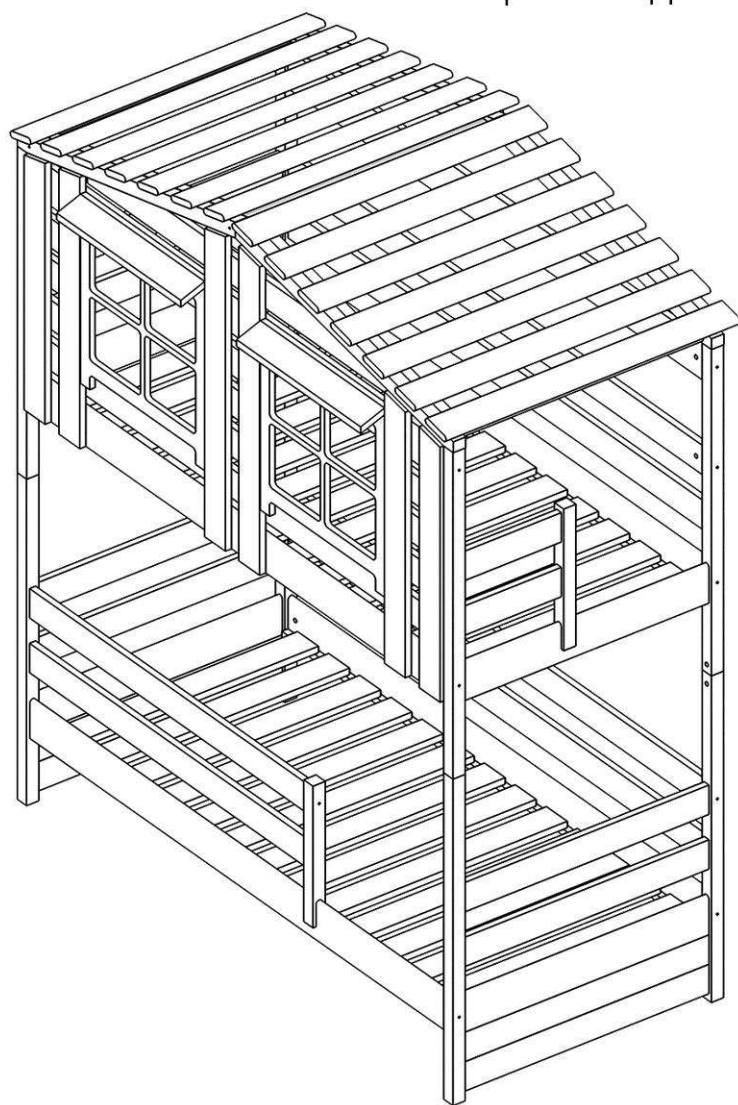

Тимберика Кидс

Кровать-домик 2-ярусная №21

- RU** Инструкция по сборке
- EN** Assembly instruction
- FI** Koontaohje

1013
12

1010
2

1002
20

1014
4

1015
4

1003
20

1007
52

1008
8

1009
8

1004
52

1034
1