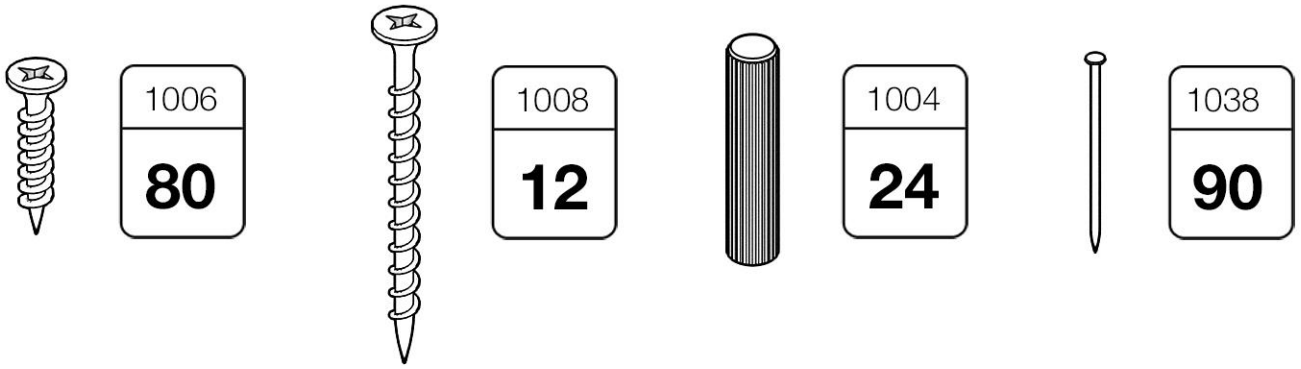

# АЙНО

Комод №15

 **TIMBERICA**

**RU** Инструкция по сборке

**EN** Assembly instruction

**FI** Koontaohje

4

5

# 8

9

10

**11**

**12**

**x3**