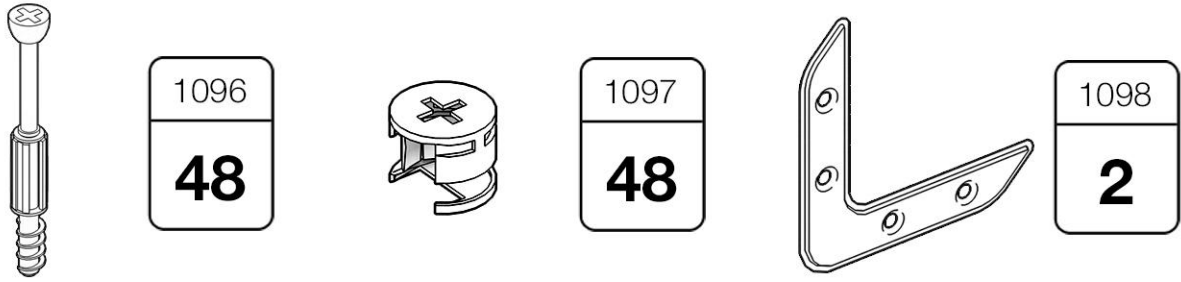

# АЙНО

Комод №15

 **TIMBERICA**

**RU** Инструкция по сборке

**EN** Assembly instruction

**FI** Koontaohje

4

5

# 8

9

10

**11**

**12**

**x3**