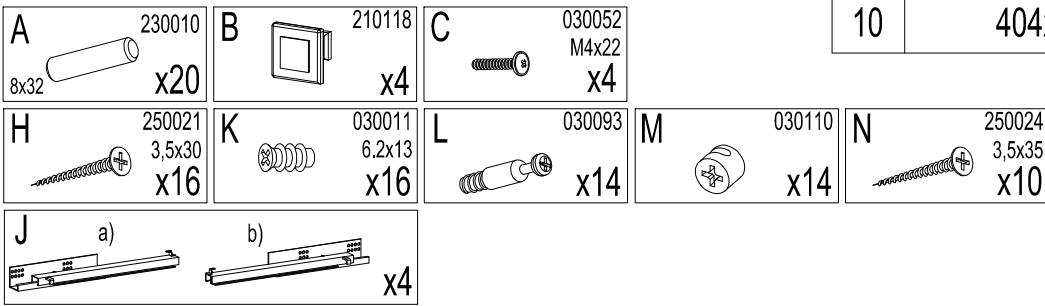

v1

v2

- |           |                                    |           |                                |
|-----------|------------------------------------|-----------|--------------------------------|
| <b>D</b>  | <b>Montageanleitung</b>            | <b>GB</b> | <b>Assembly instructions</b>   |
| <b>FR</b> | <b>Notice de montage</b>           | <b>IT</b> | <b>Istruzioni di montaggio</b> |
| <b>NL</b> | <b>Handleiding voor de montage</b> | <b>PL</b> | <b>Instrukcja montażu</b>      |
| <b>CZ</b> | <b>Montážní návod</b>              | <b>SK</b> | <b>Návod na montáž</b>         |
| <b>HU</b> | <b>Szerelési útmutató</b>          | <b>RO</b> | <b>Instruktluni de montaj</b>  |
| <b>TR</b> | <b>Montaj talimatı</b>             | <b>RU</b> | <b>Инструкция по монтажу</b>   |

# v1

No	Size/MaB (mm)	Qty	✓
1	400x150x14	3	
2	400x150x14	3	
3	395x142x14	3	
4	430x190x18	3	
5	350x28x20	8	
6	400x72x14	1	
7	400x72x14	1	
8	395x64x14	1	
9	430x103x18	1	
10	404x392x3	4	

# v2

No	Size/MaB (mm)	Qty	✓
1	400x150x14	3	
2	400x150x14	3	
3	828x142x14	3	
4	863x190x18	3	
5	350x28x20	8	
6	400x72x14	1	
7	400x72x14	1	
8	828x64x14	1	
9	863x103x18	1	
10	837x392x3	4	

2

v1

A	230010	B	210118	C	030052
8x32	x20	x4	x4	M4x22	x4
L	030093	M	030110	N	250024
x14	x14	x14	x14	3.5x35	x10

v1

x3

A	230010	B	210118	C	030052
8x32	x20	x8	x8	M4x22	x8
L	030093	M	030110	N	250024
x14	x14	x14	x14	3.5x35	x10

v2

x3

3-4

3

H	250021 3,5x30 x16	K	030011 6.2x13 x16
---	-------------------------	---	-------------------------