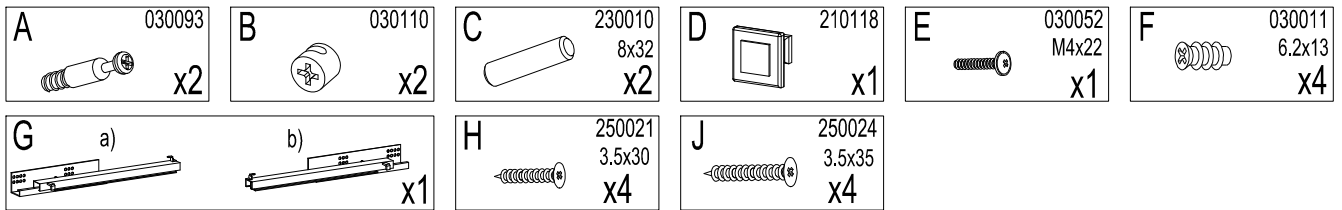

- | | | | |
|-----------|------------------------------------|-----------|--------------------------------|
| D | Montageanleitung | GB | Assembly instructions |
| FR | Notice de montage | IT | Istruzioni di montaggio |
| NL | Handleiding voor de montage | PL | Instrukcja montażu |
| CZ | Montážní návod | SK | Návod na montáž |
| HU | Szerelési útmutató | RO | Instruktluni de montaj |
| TR | Montaj talimatı | RU | Инструкция по монтажу |

No	Size/MaB (mm)	Qty	✓	No	Size/MaB (mm)	Qty	✓
1	383x 103x 18	1		4	348x 64x 14	1	
2	300x 72x 14	1		5	357x 292x 3	1	
3	300x 72x 14	1		6	260x 28x 20	2	

2	F	030011	G	a)	b)	H	250021
		6.2x13		x4			x1