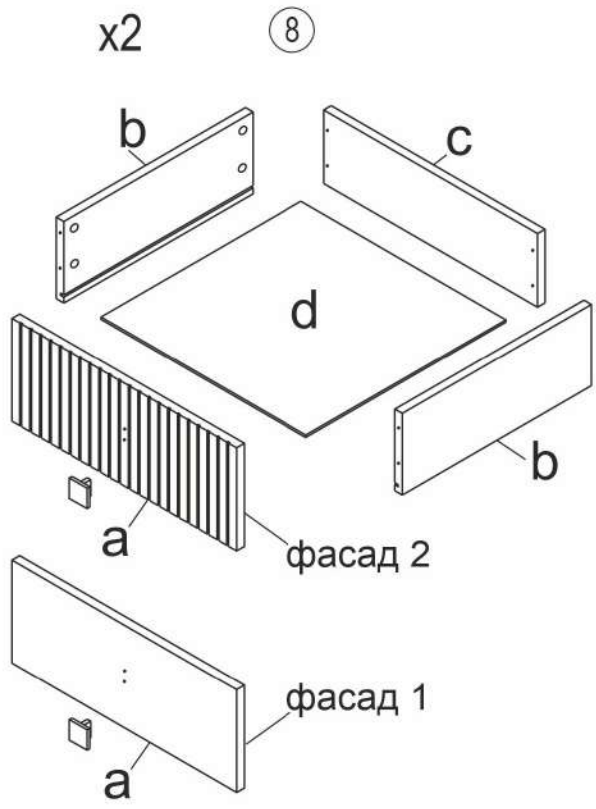

Тумба Ф02 (190)

длина 565 x ширина 400 x высота 667

1

2

- | | | | |
|-----------|-----------------------------|-----------|-------------------------|
| D | Montageanleitung | GB | Assembly instructions |
| FR | Notice de montage | IT | Istruzioni di montaggio |
| NL | Handlieding voor de montage | PL | Instrukcja montażu |
| CZ | Montážní návod | SK | Návod na montáž |
| HU | Szerelési útmutató | RO | Instrukțiuni de montaj |
| TR | Montaj talimatı | RU | Инструкция по монтажу |

№	Корпус тумбы (мм)	Кол.	✓
1	565x400x52	1	
2	423x400x40	1	
3	423x400x40	1	
4	565x400x192	1	
5	485x32x17	2	
6	485x54x17	2	
7	514x422x4	1	

№	Ящик 8 (мм)	Кол.	✓
a	480x190x17	1	
b	325x154x15	2	
c	467x140x15	1	
d	448x346x4	1	

1

2

3

4

7

x2