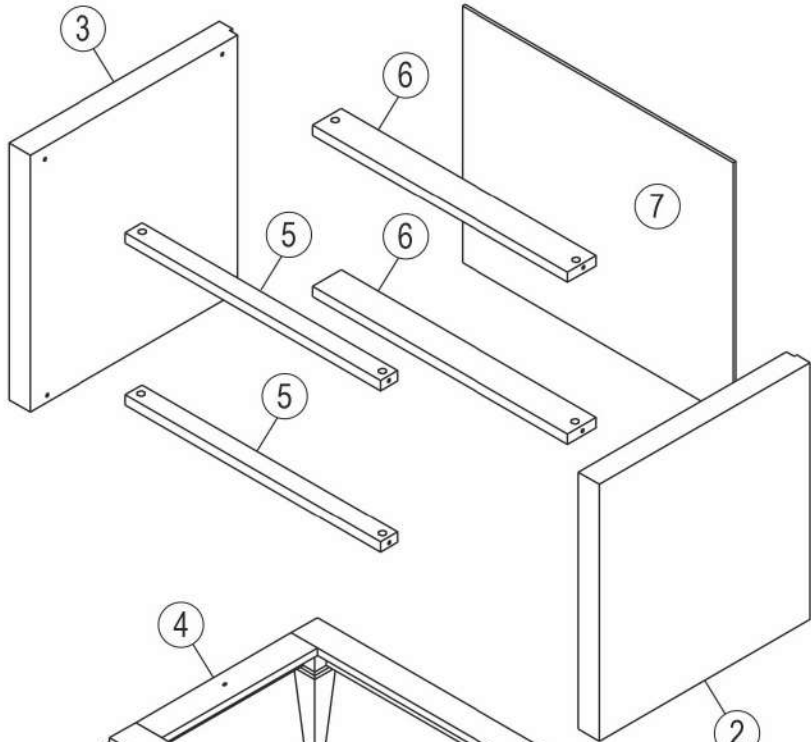

Тумба Ф02 (190)

длина 565 x ширина 400 x высота 667

1

2

- | | | | |
|-----------|-----------------------------|-----------|-------------------------|
| D | Montageanleitung | GB | Assembly instructions |
| FR | Notice de montage | IT | Istruzioni di montaggio |
| NL | Handlieding voor de montage | PL | Instrukcja montażu |
| CZ | Montážní návod | SK | Návod na montáž |
| HU | Szerelési útmutató | RO | Instrukțiuni de montaj |
| TR | Montaj talimatı | RU | Инструкция по монтажу |

№	Корпус тумбы (мм)	Кол.	✓
1	565x400x52	1	
2	423x400x40	1	
3	423x400x40	1	
4	565x400x192	1	
5	485x32x17	2	
6	485x54x17	2	
7	514x422x4	1	

№	Ящик 8 (мм)	Кол.	✓
a	480x190x17	1	
b	325x154x15	2	
c	467x140x15	1	
d	448x346x4	1	