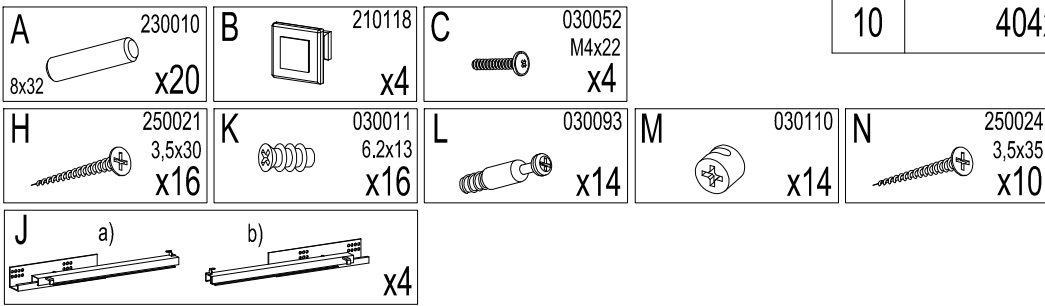

v1

v2

- | | | | |
|-----------|------------------------------------|-----------|--------------------------------|
| D | Montageanleitung | GB | Assembly instructions |
| FR | Notice de montage | IT | Istruzioni di montaggio |
| NL | Handleiding voor de montage | PL | Instrukcja montażu |
| CZ | Montážní návod | SK | Návod na montáž |
| HU | Szerelési útmutató | RO | Instruktluni de montaj |
| TR | Montaj talimatı | RU | Инструкция по монтажу |

v1

No	Size/MaB (mm)	Qty	✓
1	400x150x14	3	
2	400x150x14	3	
3	395x142x14	3	
4	430x190x18	3	
5	350x28x20	8	
6	400x72x14	1	
7	400x72x14	1	
8	395x64x14	1	
9	430x103x18	1	
10	404x392x3	4	

v2

No	Size/MaB (mm)	Qty	✓
1	400x150x14	3	
2	400x150x14	3	
3	828x142x14	3	
4	863x190x18	3	
5	350x28x20	8	
6	400x72x14	1	
7	400x72x14	1	
8	828x64x14	1	
9	863x103x18	1	
10	837x392x3	4	

2

v1

A	230010	B	210118	C	030052
8x32	x20	x4	x4	M4x22	x4
L	030093	M	030110	N	250024
x14	x14	x14	x14	3.5x35	x10

v1

x3

A	230010	B	210118	C	030052
8x32	x20	x8	x8	M4x22	x8
L	030093	M	030110	N	250024
x14	x14	x14	x14	3.5x35	x10

v2

x3

3-4

3

H	250021 3,5x30 x16	K	030011 6.2x13 x16
---	-------------------------	---	-------------------------

v1,v2