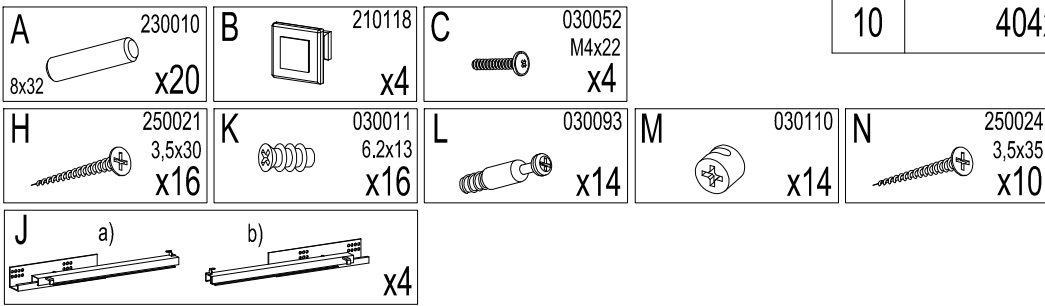

v1

v2

- |           |                                    |           |                                |
|-----------|------------------------------------|-----------|--------------------------------|
| <b>D</b>  | <b>Montageanleitung</b>            | <b>GB</b> | <b>Assembly instructions</b>   |
| <b>FR</b> | <b>Notice de montage</b>           | <b>IT</b> | <b>Istruzioni di montaggio</b> |
| <b>NL</b> | <b>Handleiding voor de montage</b> | <b>PL</b> | <b>Instrukcja montażu</b>      |
| <b>CZ</b> | <b>Montážní návod</b>              | <b>SK</b> | <b>Návod na montáž</b>         |
| <b>HU</b> | <b>Szerelési útmutató</b>          | <b>RO</b> | <b>Instruktluni de montaj</b>  |
| <b>TR</b> | <b>Montaj talimatı</b>             | <b>RU</b> | <b>Инструкция по монтажу</b>   |

# v1

No	Size/MaB (mm)	Qty	✓
1	400x150x14	3	
2	400x150x14	3	
3	395x142x14	3	
4	430x190x18	3	
5	350x28x20	8	
6	400x72x14	1	
7	400x72x14	1	
8	395x64x14	1	
9	430x103x18	1	
10	404x392x3	4	

# v2

No	Size/MaB (mm)	Qty	✓
1	400x150x14	3	
2	400x150x14	3	
3	828x142x14	3	
4	863x190x18	3	
5	350x28x20	8	
6	400x72x14	1	
7	400x72x14	1	
8	828x64x14	1	
9	863x103x18	1	
10	837x392x3	4	

2

v1

A	230010	B	210118	C	030052
8x32	x20	x4	x4	M4x22	x4
L	030093	M	030110	N	250024
x14	x14	x14	x14	3.5x35	x10

v1

x3

A	230010	B	210118	C	030052
8x32	x20	x8	x8	M4x22	x8
L	030093	M	030110	N	250024
x14	x14	x14	x14	3.5x35	x10

v2

x3

3-4

3

v1,v2