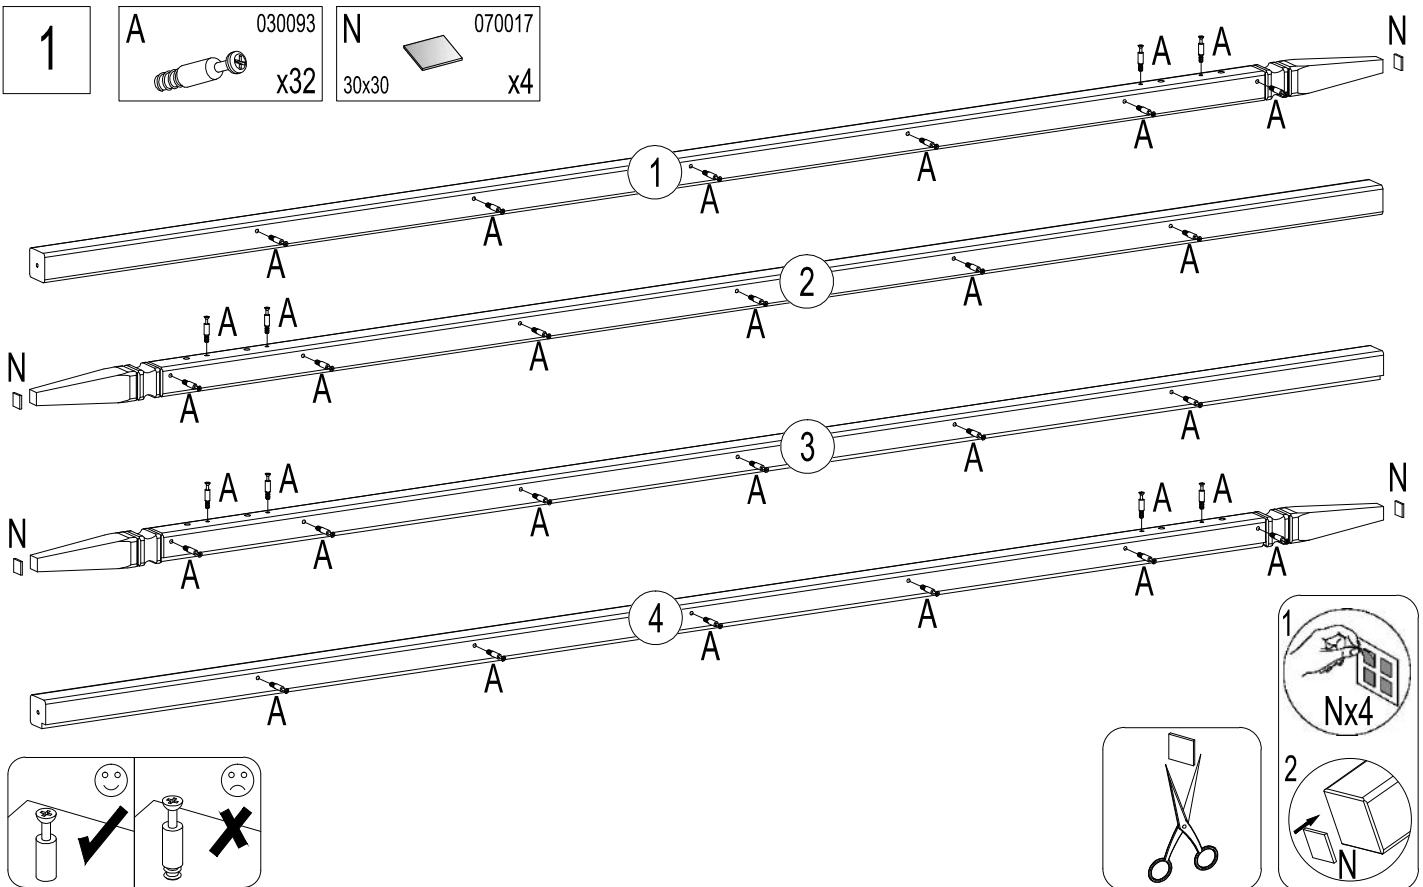

№	Size/MaB (mm)	Qty	✓	№	Size/MaB (mm)	Qty	✓
1	2135x42x42	1		16	337x60x18	2	
2	2135x42x42	1		17	60x42x42	2	
3	2135x42x42	1		18	1054x190x18	1	
4	2135x42x42	1		19	1019x150x14	1	
7	1155x384x15	1		20	1028x292x3	1	
8	1136x375x15	1		21	260x28x20	2	
9	1136x367x15	5		22	300x150x14	1	
10	196x295x15	1		23	300x150x14	1	
11	196x295x15	1		24	283x60x15	1	
12	1187x44x24	1		25	1037x89x8	12	
13	400x44x24	1		26	903x89x8	12	
14	400x44x24	1		27	1037x71x8	1	
15	1060x60x18	1		28	903x71x8	1