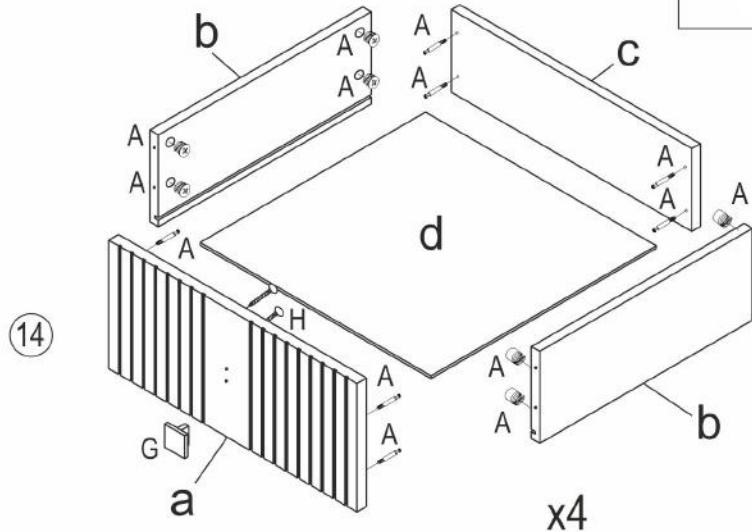

№	Полка (мм)	Кол.	✓
12	846x360x17	1	

№	Дверь (мм)	Кол.	✓
13	361x420x17	2	

№	Ящик (мм)	Кол.	✓
a	179x420x17	1	
b	325x140x15	2	
c	414x126x15	1	
d	346x388x4	1	

1

2

3

B 8x32
x8

P Фетровые подкладки под опоры 20x20
x4

4

B 8x32
x8

N 3,5x41
x20

5

6

7

8

9

L 3x16
x4

K 3,5x16
x4

E L=350
x4