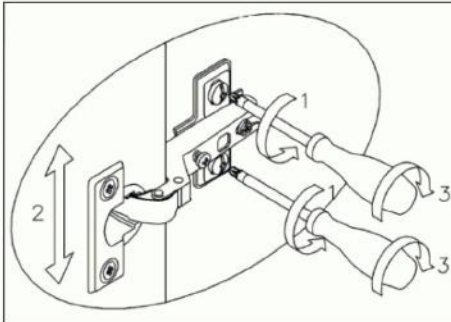

№	Полка (мм)	Кол.	✓
12	846x360x17	1	

№	Дверь (мм)	Кол.	✓
13	361x420x17	2	

№	Ящик (мм)	Кол.	✓
a	179x420x17	1	
b	325x140x15	2	
c	414x126x15	1	
d	346x388x4	1	

1

2

3

B 8x32
x8

P Фетровые подкладки под опоры 20x20
x4

4

B 8x32
x8

N 3,5x41
x20

5

6

7

8

9

L 3x16
x4

K 3,5x16
x4

E L=350
x4