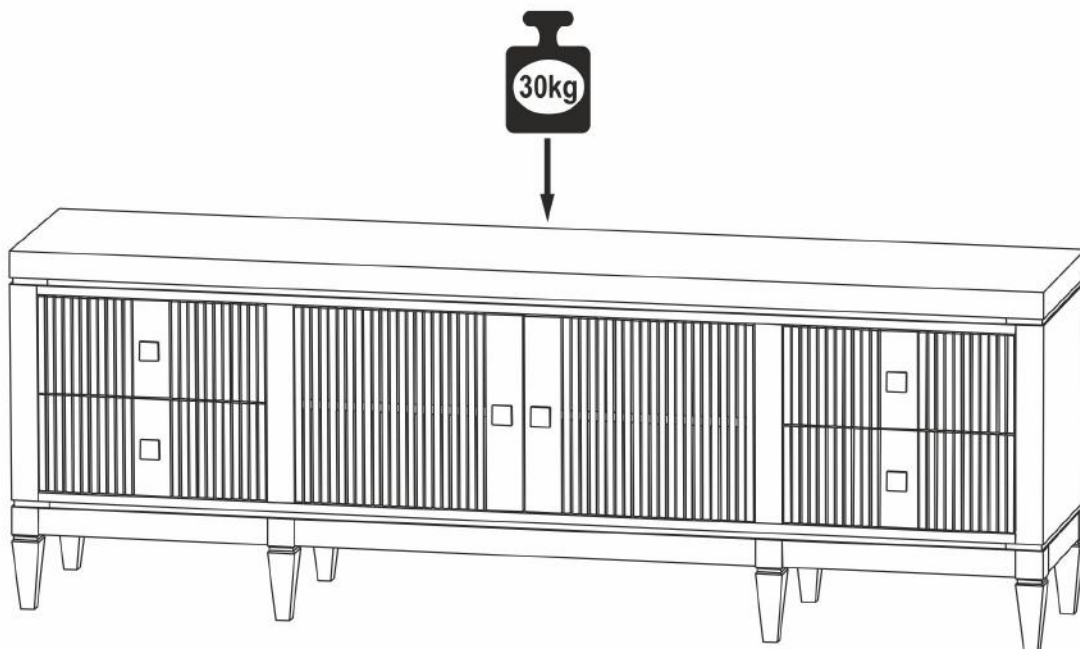

Тумба ТВ Ф024

длина 1901 x ширина 390 x высота 665

- | | |
|---------------------------------------|-----------------------------------|
| D Montageanleitung | GB Assembly instructions |
| FR Notice de montage | IT Istruzioni di montaggio |
| NL Handleiding voor de montage | PL Instrukcja montażu |
| CZ Montážní návod | SK Návod na montáž |
| HU Szerelési útmutató | RO Instrucțiuni de montaj |
| TR Montaj talimatı | RU Инструкция по монтажу |

№	Корпус тумбы (мм)	Кол.	✓
1	401x390x50	1	
2	401x390x50	1	
3	384x385x50	1	
4	384x385x50	1	
5	1801x385x17	1	
6	1901x390x202	1	
7	1801x65x17	1	
8	1801x40x17	1	
9	1901x390x62	1	
10	919x400x3	1	
11	455x400x3	2	

L 3x16
x4

K 3,5x16
x4

E L=350
x4