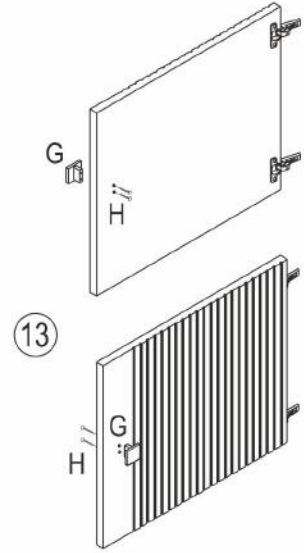

№	Корпус тумбы (мм)	Кол.	✓
1	401x390x50	1	
2	401x390x50	1	
3	384x385x50	1	
4	384x385x50	1	
5	1801x385x17	1	
6	1901x390x202	1	
7	1801x65x17	1	
8	1801x40x17	1	
9	1901x390x62	1	
10	919x400x3	1	
11	455x400x3	2	

№	Полка (мм)	Кол.	✓
12	846x360x17	1	

№	Дверь (мм)	Кол.	✓
13	361x420x17	2	

№	Ящик (мм)	Кол.	✓
a	179x420x17	1	
b	325x140x15	2	
c	414x126x15	1	
d	346x388x4	1	

1

2

3

B 8x32
x8

P Фетровые подкладки под опоры 20x20
x4

4

B 8x32
x8

N 3,5x41
x20

5

6

7

8

9

L 3x16
x4

K 3,5x16
x4

E L=350
x4