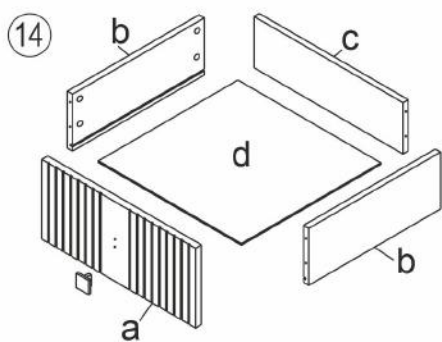

Тумба ТВ Ф024

длина 1901 x ширина 390 x высота 665

- | | |
|---------------------------------------|-----------------------------------|
| D Montageanleitung | GB Assembly instructions |
| FR Notice de montage | IT Istruzioni di montaggio |
| NL Handleiding voor de montage | PL Instrukcja montażu |
| CZ Montážní návod | SK Návod na montáž |
| HU Szerelési útmutató | RO Instrucțiuni de montaj |
| TR Montaj talimatı | RU Инструкция по монтажу |

№	Корпус тумбы (мм)	Кол.	✓
1	401x390x50	1	
2	401x390x50	1	
3	384x385x50	1	
4	384x385x50	1	
5	1801x385x17	1	
6	1901x390x202	1	
7	1801x65x17	1	
8	1801x40x17	1	
9	1901x390x62	1	
10	919x400x3	1	
11	455x400x3	2	

№	Полка (мм)	Кол.	✓
12	846x360x17	1	

№	Дверь (мм)	Кол.	✓
13	361x420x17	2	

№	Ящик (мм)	Кол.	✓
a	179x420x17	1	
b	325x140x15	2	
c	414x126x15	1	
d	346x388x4	1	

1

2

3

B 8x32
x8

P Фетровые подкладки под опоры 20x20
x4

L 3x16
x4

K 3,5x16
x4

E L=350
x4