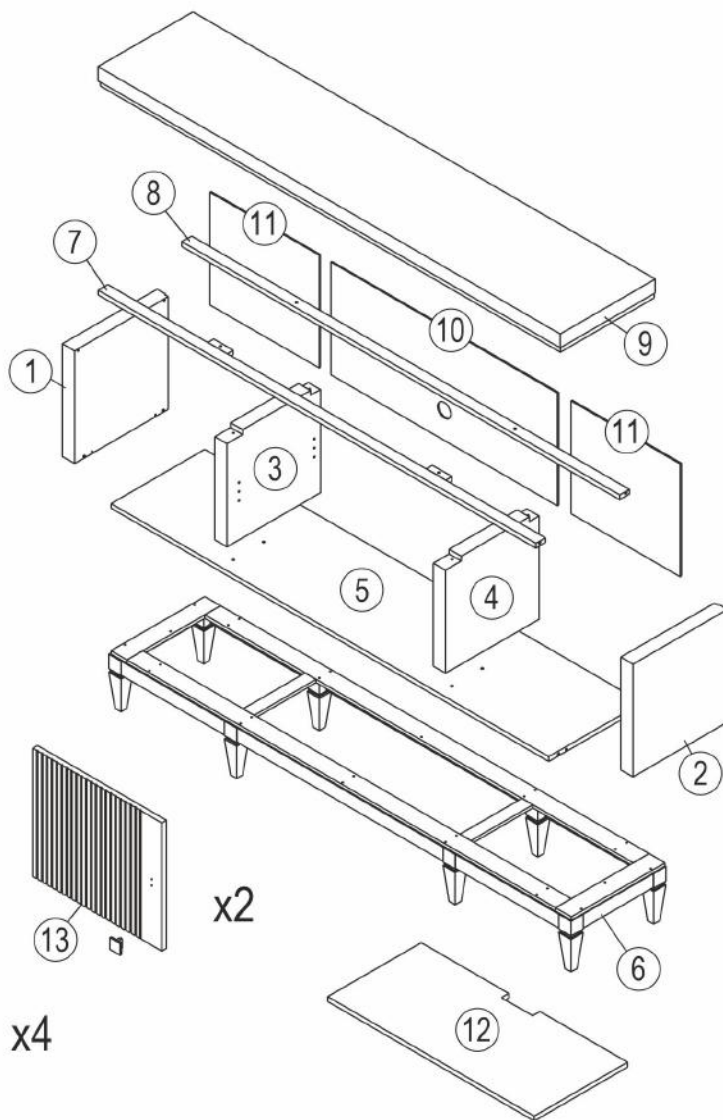

Тумба ТВ Ф024

длина 1901 x ширина 390 x высота 665

- | | |
|---------------------------------------|-----------------------------------|
| D Montageanleitung | GB Assembly instructions |
| FR Notice de montage | IT Istruzioni di montaggio |
| NL Handleiding voor de montage | PL Instrukcja montażu |
| CZ Montážní návod | SK Návod na montáž |
| HU Szerelési útmutató | RO Instrucțiuni de montaj |
| TR Montaj talimatı | RU Инструкция по монтажу |

№	Корпус тумбы (мм)	Кол.	✓
1	401x390x50	1	
2	401x390x50	1	
3	384x385x50	1	
4	384x385x50	1	
5	1801x385x17	1	
6	1901x390x202	1	
7	1801x65x17	1	
8	1801x40x17	1	
9	1901x390x62	1	
10	919x400x3	1	
11	455x400x3	2	

№	Полка (мм)	Кол.	✓
12	846x360x17	1	

№	Дверь (мм)	Кол.	✓
13	361x420x17	2	

№	Ящик (мм)	Кол.	✓
a	179x420x17	1	
b	325x140x15	2	
c	414x126x15	1	
d	346x388x4	1	

1

2

3

B 8x32
x8

P Фетровые подкладки под опоры 20x20
x4

L 3x16
x4

K 3,5x16
x4

E L=350
x4