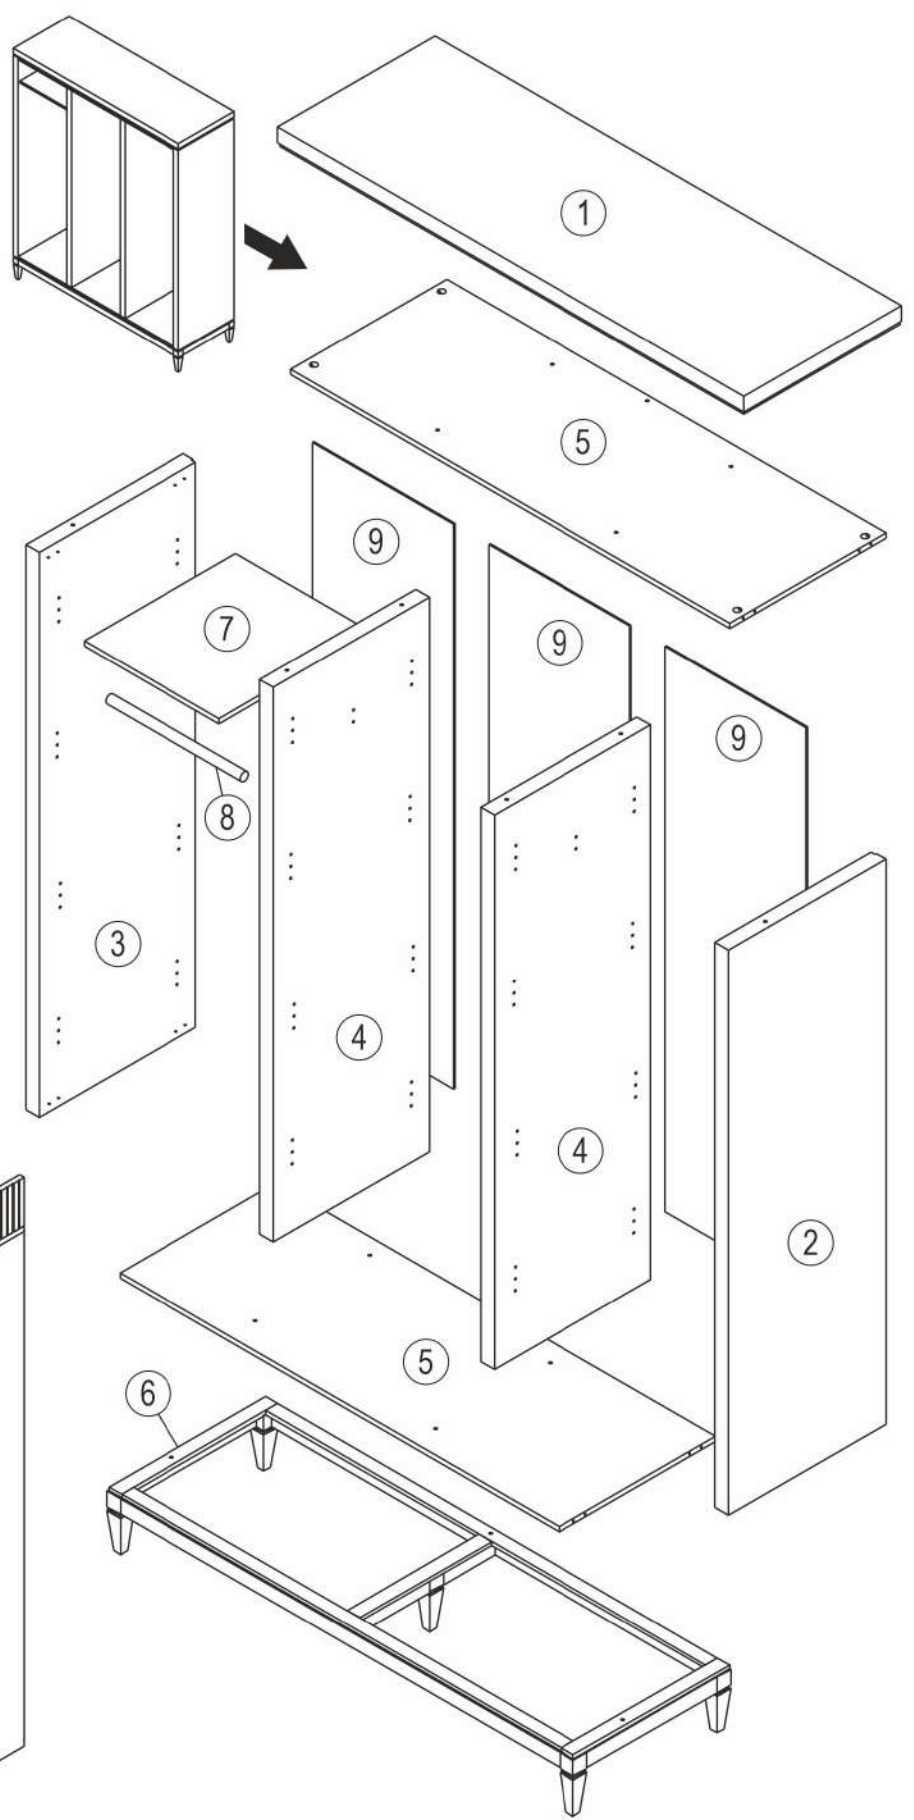

Шкаф для платья и белья Ф33

длина 1718 x ширина 580 x высота 2066

- | | | | |
|-----------|-----------------------------|-----------|-------------------------|
| D | Montageanleitung | GB | Assembly instructions |
| FR | Notice de montage | IT | Istruzioni di montaggio |
| NL | Handleiding voor de montage | PL | Instrukcja montażu |
| CZ | Montážní návod | SK | Návod na montáž |
| HU | Szerelési útmutató | RO | Instrukțiuni de montaj |
| TR | Montaj talimatı | RU | Инструкция по монтажу |

№	Корпус шкафа (мм)	Кол.	✓
1	1718x580x62	1	
2	1802x580x50	1	
3	1802x580x50	1	
4	1768,5x556x50	2	
5	1618x575x17	2	
6	1718x580x202	1	
7	503x550x17	1	
8	503x30x15	1	
9	1801x549x4	3	

№	Дверь 10 (мм)	Кол.	✓
	1763x500x17	1	L
	1763x500x17	2	R

3

4

5

- B** 8x35 x3
- K** Фетровые подкладки под опоры 20x20 x5

6

O Ограничитель двери D22x8 x6

N 3,5x30 x6

B 8x35 x3