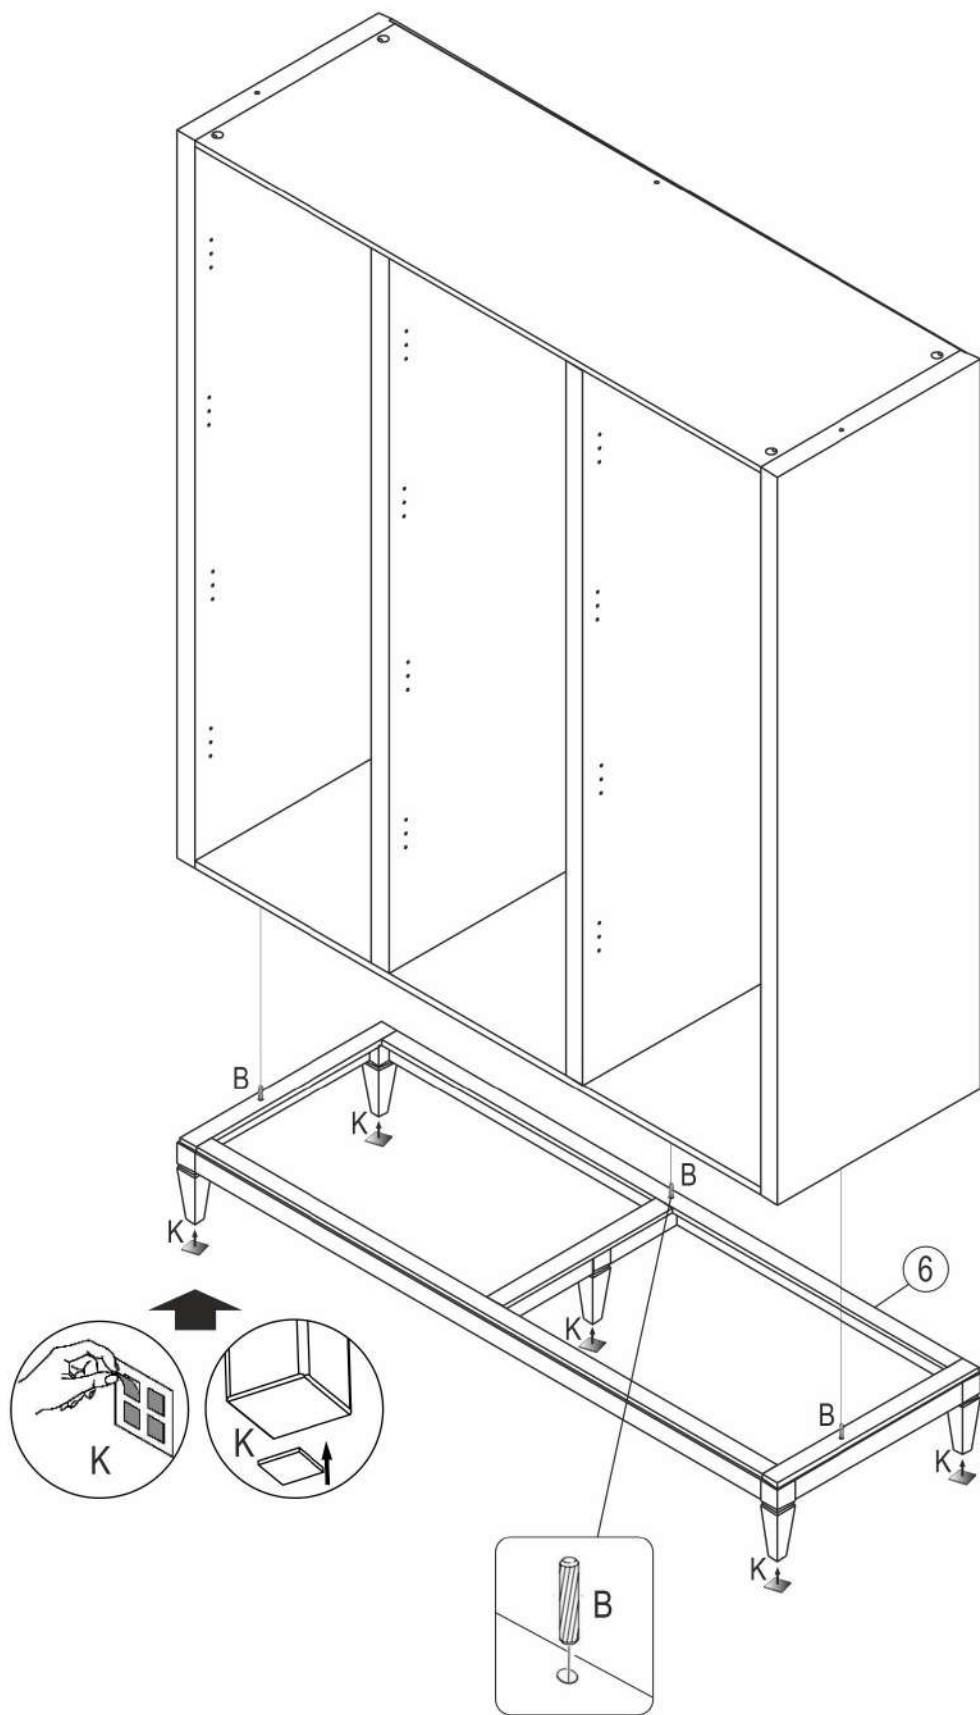

Шкаф для платья и белья Ф33

длина 1718 x ширина 580 x высота 2066

- | | | | |
|-----------|-----------------------------|-----------|-------------------------|
| D | Montageanleitung | GB | Assembly instructions |
| FR | Notice de montage | IT | Istruzioni di montaggio |
| NL | Handleiding voor de montage | PL | Instrukcja montażu |
| CZ | Montážní návod | SK | Návod na montáž |
| HU | Szerelési útmutató | RO | Instrukțiuni de montaj |
| TR | Montaj talimatı | RU | Инструкция по монтажу |

№	Корпус шкафа (мм)	Кол.	✓
1	1718x580x62	1	
2	1802x580x50	1	
3	1802x580x50	1	
4	1768,5x556x50	2	
5	1618x575x17	2	
6	1718x580x202	1	
7	503x550x17	1	
8	503x30x15	1	
9	1801x549x4	3	

№	Дверь 10 (мм)	Кол.	✓
	1763x500x17	1	L
	1763x500x17	2	R

3

4

5

- B** 8x35 x3
- K** Фетровые подкладки под опоры 20x20 x5

6

O Ограничитель двери D22x8 x6

N 3,5x30 x6

B 8x35 x3

7

D	35x35 графит x3	E	M4x22 x6
F	GTV x12	L	3x16 x48

1

дополнительная комплектация шкафа

2 ящичный блок

№	Ящичный блок (мм)	Кол.	✓
1	495,5x457x17	1	
2	474x185x43	1	
3	474x185x43	1	
4	495,5x64x17	2	

№	Ящик (мм)	Кол.	✓
a	155x404x17	1	
b	425x110x15	2	
c	391x96x15	1	
d	372x446x4	1	