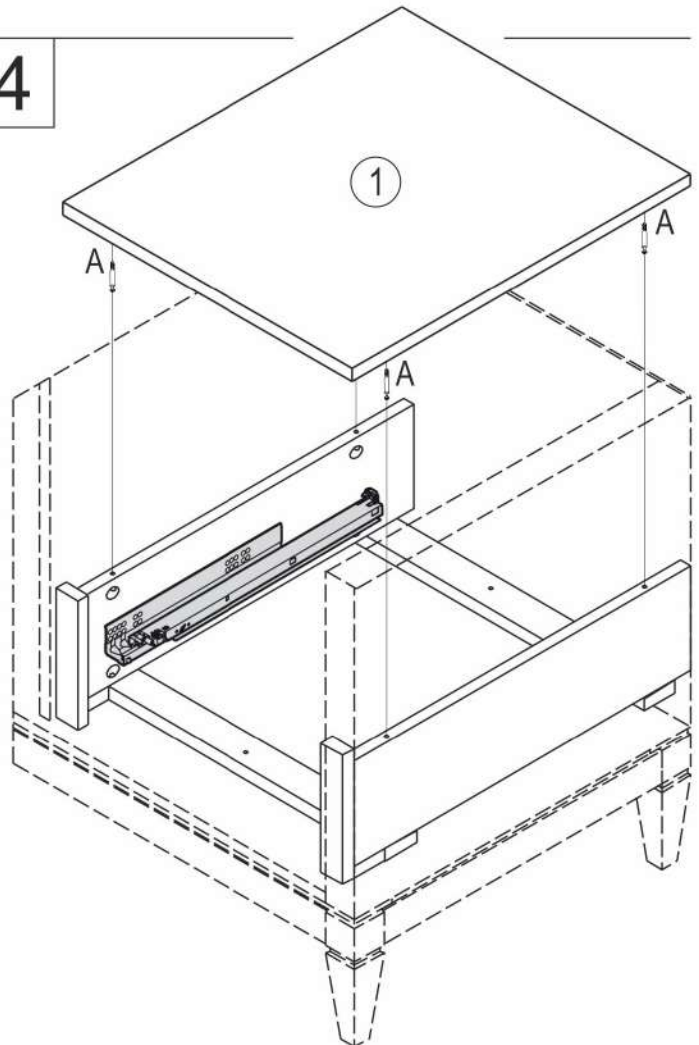

Шкаф для платья и белья Ф33

длина 1718 x ширина 580 x высота 2066

- | | | | |
|-----------|-----------------------------|-----------|-------------------------|
| D | Montageanleitung | GB | Assembly instructions |
| FR | Notice de montage | IT | Istruzioni di montaggio |
| NL | Handleiding voor de montage | PL | Instrukcja montażu |
| CZ | Montážní návod | SK | Návod na montáž |
| HU | Szerelési útmutató | RO | Instrukțiuni de montaj |
| TR | Montaj talimatı | RU | Инструкция по монтажу |

№	Корпус шкафа (мм)	Кол.	✓
1	1718x580x62	1	
2	1802x580x50	1	
3	1802x580x50	1	
4	1768,5x556x50	2	
5	1618x575x17	2	
6	1718x580x202	1	
7	503x550x17	1	
8	503x30x15	1	
9	1801x549x4	3	

№	Дверь 10 (мм)	Кол.	✓
	1763x500x17	1	L
	1763x500x17	2	R

3

4

5

- B** 8x35 x3
- K** Фетровые подкладки под опоры 20x20 x5

6

O Ограничитель двери D22x8 x6

N 3,5x30 x6

B 8x35 x3

приложение

сборка и установка ящичного блока

1

2

3

4

приложение