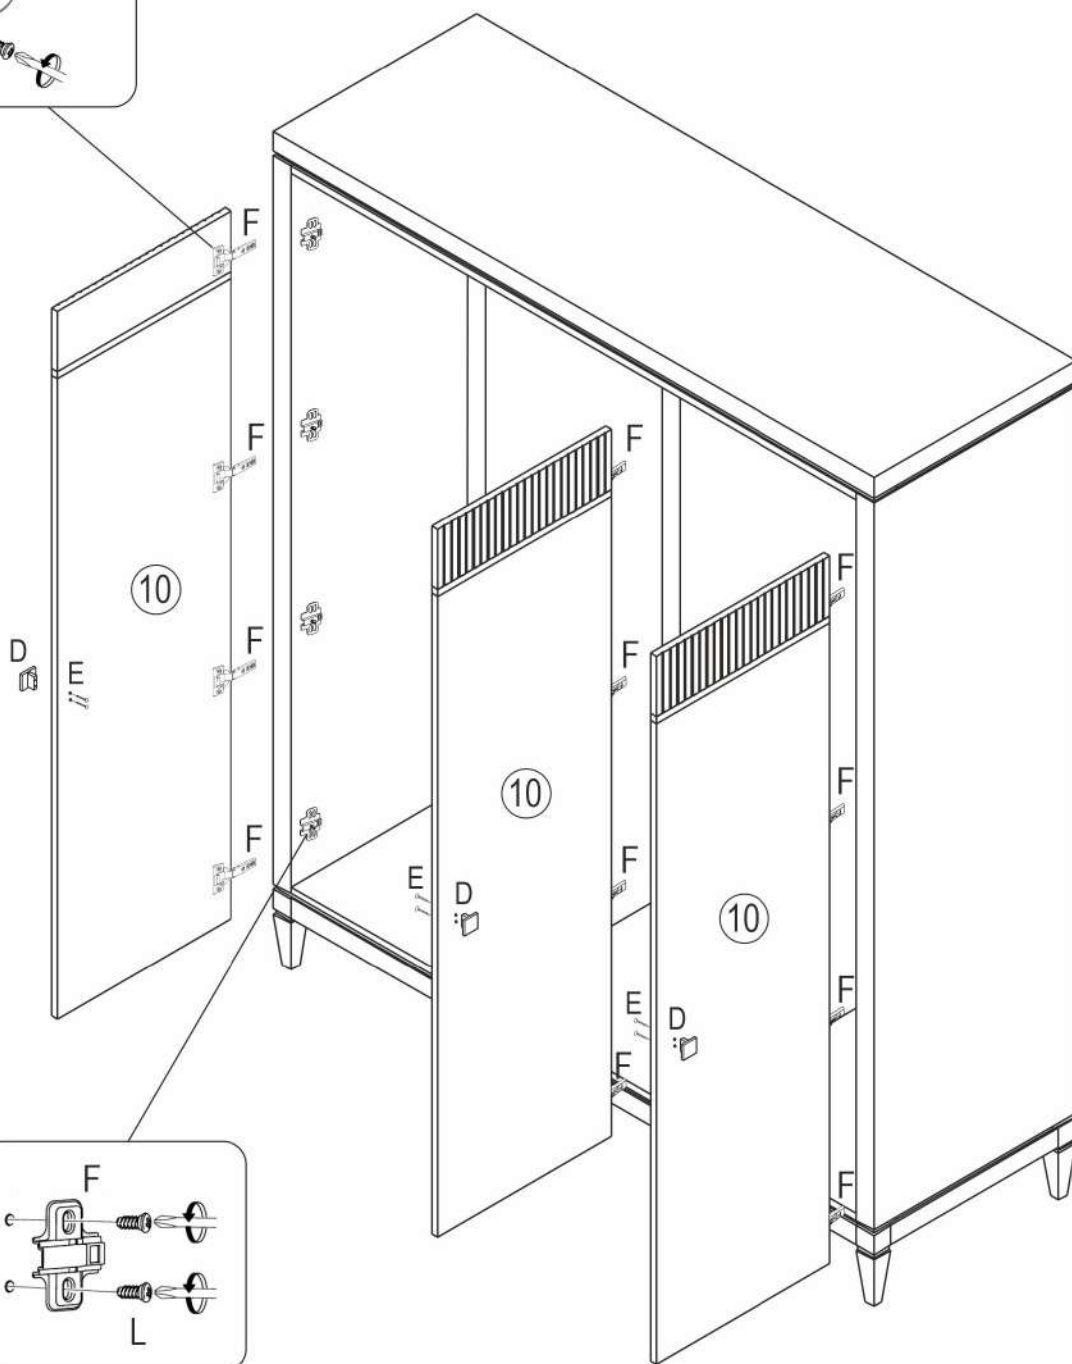

7

D	35x35 графит x3	E	M4x22 x6
F	GTV x12	L	3x16 x48