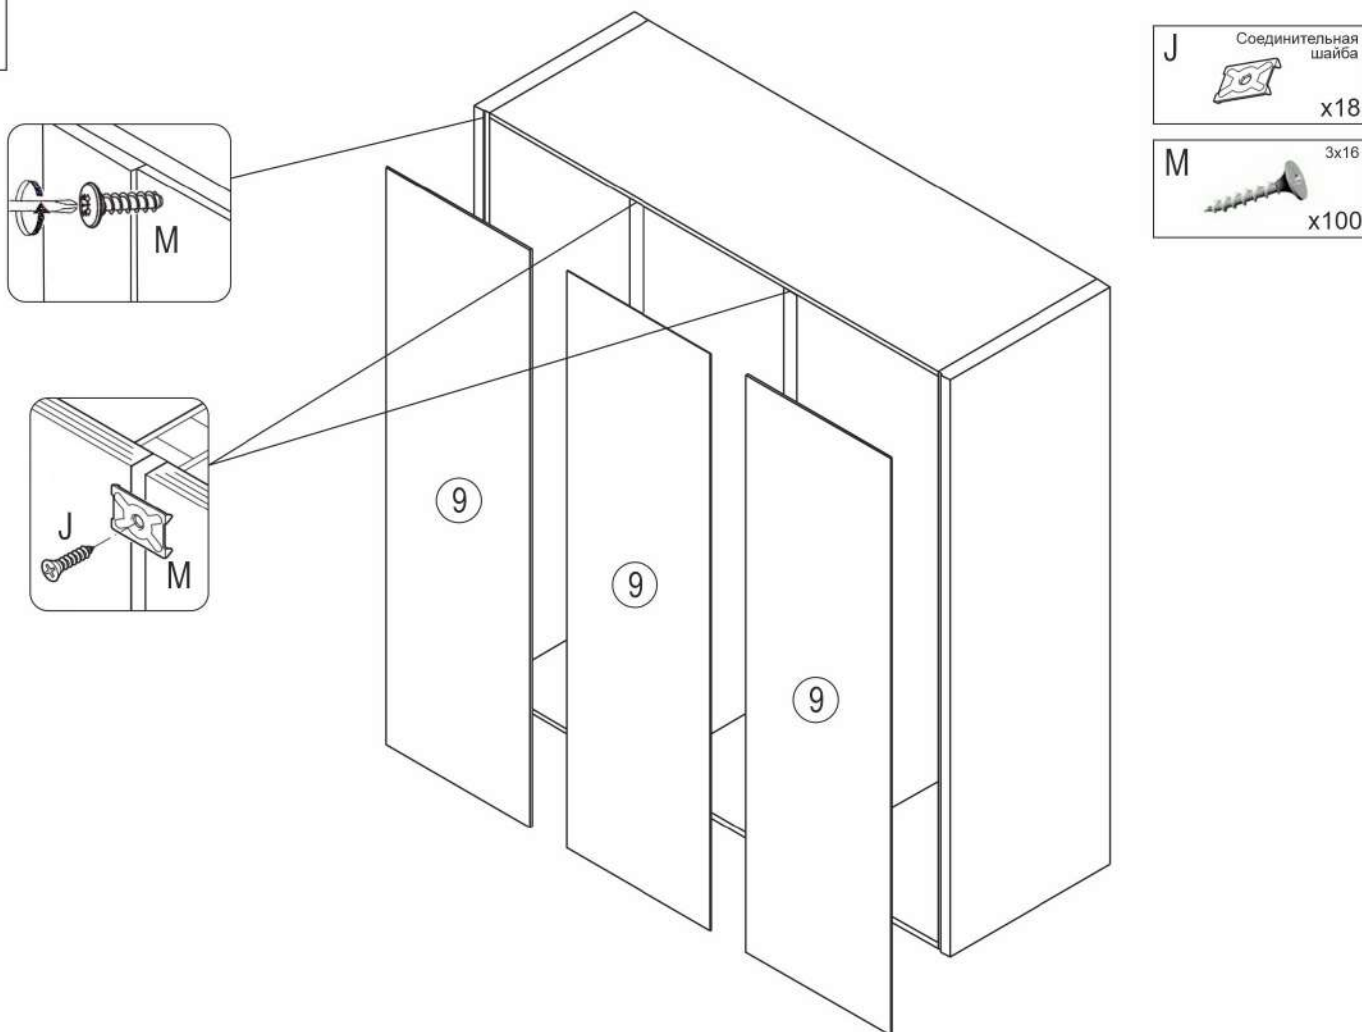

Шкаф для платья и белья Ф33

длина 1718 x ширина 580 x высота 2066

- | | | | |
|-----------|-----------------------------|-----------|-------------------------|
| D | Montageanleitung | GB | Assembly instructions |
| FR | Notice de montage | IT | Istruzioni di montaggio |
| NL | Handleiding voor de montage | PL | Instrukcja montażu |
| CZ | Montážní návod | SK | Návod na montáž |
| HU | Szerelési útmutató | RO | Instrukțiuni de montaj |
| TR | Montaj talimatı | RU | Инструкция по монтажу |

№	Корпус шкафа (мм)	Кол.	✓
1	1718x580x62	1	
2	1802x580x50	1	
3	1802x580x50	1	
4	1768,5x556x50	2	
5	1618x575x17	2	
6	1718x580x202	1	
7	503x550x17	1	
8	503x30x15	1	
9	1801x549x4	3	

№	Дверь 10 (мм)	Кол.	✓
	1763x500x17	1	L
	1763x500x17	2	R

3

4

5

- B** 8x35 x3
- K** Фетровые подкладки под опоры 20x20 x5

6

O Ограничитель двери D22x8 x6

N 3,5x30 x6

B 8x35 x3