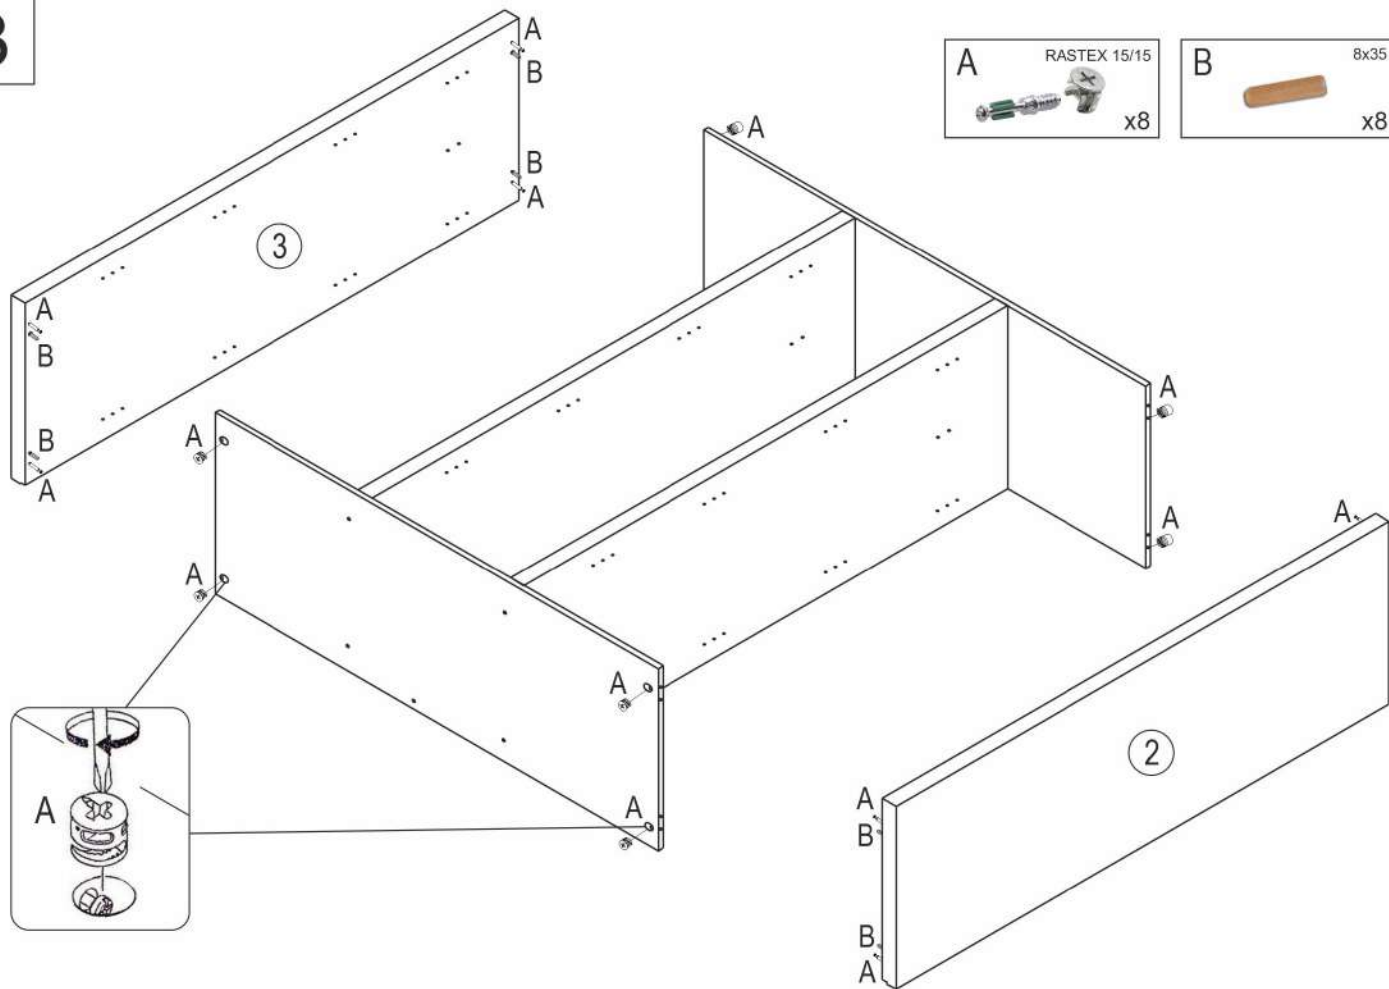

Шкаф для платья и белья Ф33

длина 1718 x ширина 580 x высота 2066

- | | | | |
|-----------|-----------------------------|-----------|-------------------------|
| D | Montageanleitung | GB | Assembly instructions |
| FR | Notice de montage | IT | Istruzioni di montaggio |
| NL | Handleiding voor de montage | PL | Instrukcja montażu |
| CZ | Montážní návod | SK | Návod na montáž |
| HU | Szerelési útmutató | RO | Instrukțiuni de montaj |
| TR | Montaj talimatı | RU | Инструкция по монтажу |

№	Корпус шкафа (мм)	Кол.	✓
1	1718x580x62	1	
2	1802x580x50	1	
3	1802x580x50	1	
4	1768,5x556x50	2	
5	1618x575x17	2	
6	1718x580x202	1	
7	503x550x17	1	
8	503x30x15	1	
9	1801x549x4	3	

№	Дверь 10 (мм)	Кол.	✓
	1763x500x17	1	L
	1763x500x17	2	R

3

4

5

- B** 8x35 x3
- K** Фетровые подкладки под опоры 20x20 x5

6

O Ограничитель двери D22x8 x6

N 3,5x30 x6

B 8x35 x3

приложение

сборка и установка ящичного блока

1

2

3

4

приложение