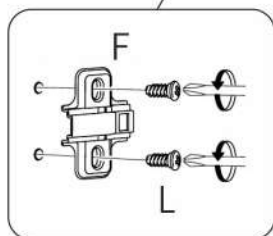

7

D	35x35 графит x3	E	M4x22 x6
F	GTV x12	L	3x16 x48