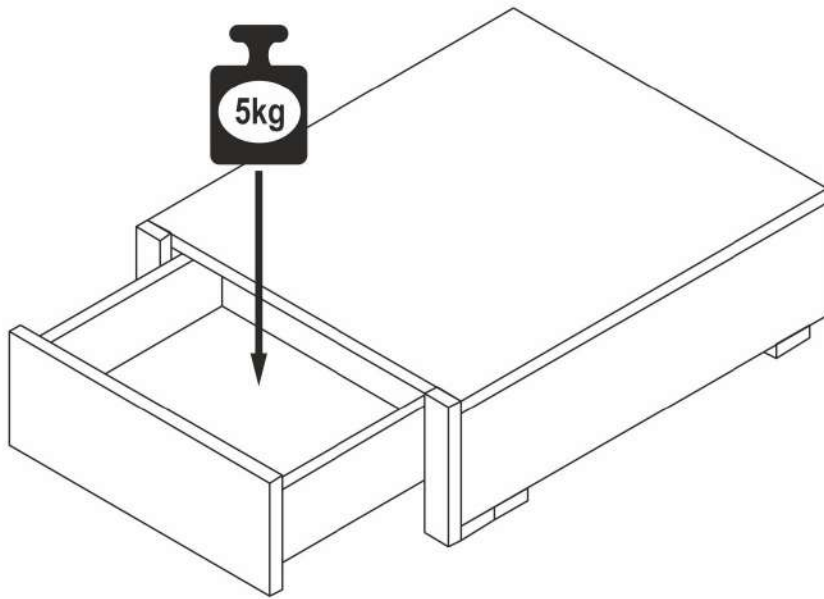

Шкаф для платья и белья Ф33

длина 1718 x ширина 580 x высота 2066

- | | | | |
|-----------|-----------------------------|-----------|-------------------------|
| D | Montageanleitung | GB | Assembly instructions |
| FR | Notice de montage | IT | Istruzioni di montaggio |
| NL | Handleiding voor de montage | PL | Instrukcja montażu |
| CZ | Montážní návod | SK | Návod na montáž |
| HU | Szerelési útmutató | RO | Instrukțiuni de montaj |
| TR | Montaj talimatı | RU | Инструкция по монтажу |

№	Корпус шкафа (мм)	Кол.	✓
1	1718x580x62	1	
2	1802x580x50	1	
3	1802x580x50	1	
4	1768,5x556x50	2	
5	1618x575x17	2	
6	1718x580x202	1	
7	503x550x17	1	
8	503x30x15	1	
9	1801x549x4	3	

№	Дверь 10 (мм)	Кол.	✓
	1763x500x17	1	L
	1763x500x17	2	R

3

4

5

- B** 8x35 x3
- K** Фетровые подкладки под опоры 20x20 x5

6

O Ограничитель двери D22x8 x6

N 3,5x30 x6

B 8x35 x3

7

D	35x35 графит x3	E	M4x22 x6
F	GTV x12	L	3x16 x48

1

дополнительная комплектация шкафа

2 ящичный блок

№	Ящичный блок (мм)	Кол.	✓
1	495,5x457x17	1	
2	474x185x43	1	
3	474x185x43	1	
4	495,5x64x17	2	

№	Ящик (мм)	Кол.	✓
a	155x404x17	1	
b	425x110x15	2	
c	391x96x15	1	
d	372x446x4	1	