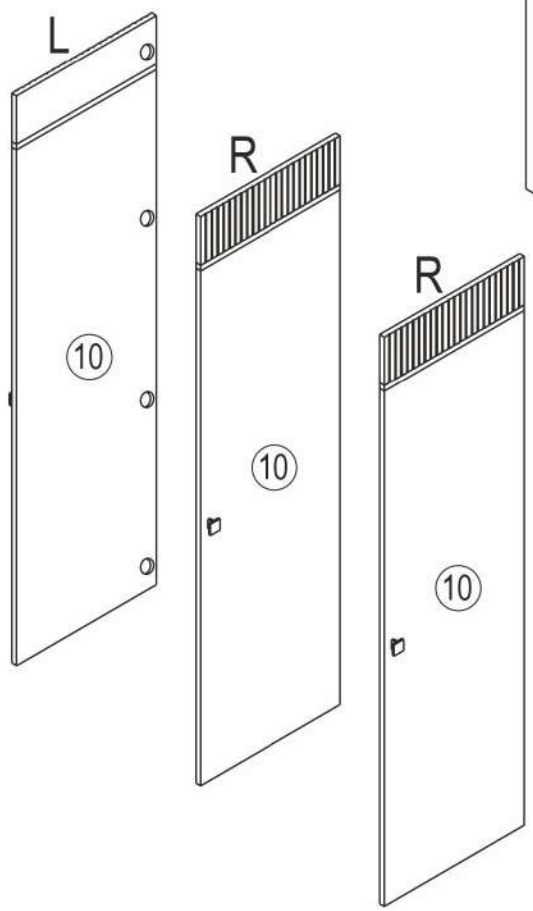

Шкаф для платья и белья Ф33

длина 1718 x ширина 580 x высота 2066

- | | | | |
|-----------|-----------------------------|-----------|-------------------------|
| D | Montageanleitung | GB | Assembly instructions |
| FR | Notice de montage | IT | Istruzioni di montaggio |
| NL | Handleiding voor de montage | PL | Instrukcja montażu |
| CZ | Montážní návod | SK | Návod na montáž |
| HU | Szerelési útmutató | RO | Instrukțiuni de montaj |
| TR | Montaj talimatı | RU | Инструкция по монтажу |

№	Корпус шкафа (мм)	Кол.	✓
1	1718x580x62	1	
2	1802x580x50	1	
3	1802x580x50	1	
4	1768,5x556x50	2	
5	1618x575x17	2	
6	1718x580x202	1	
7	503x550x17	1	
8	503x30x15	1	
9	1801x549x4	3	

№	Дверь 10 (мм)	Кол.	✓
	1763x500x17	1	L
	1763x500x17	2	R

3

4

5

- B** 8x35 x3
- K** Фетровые подкладки под опоры 20x20 x5

6

O Ограничитель двери D22x8 x6

N 3,5x30 x6

B 8x35 x3

7

D	35x35 графит x3	E	M4x22 x6
F	GTV x12	L	3x16 x48

1

дополнительная комплектация шкафа

2 ящичный блок

№	Ящичный блок (мм)	Кол.	✓
1	495,5x457x17	1	
2	474x185x43	1	
3	474x185x43	1	
4	495,5x64x17	2	

№	Ящик (мм)	Кол.	✓
a	155x404x17	1	
b	425x110x15	2	
c	391x96x15	1	
d	372x446x4	1	