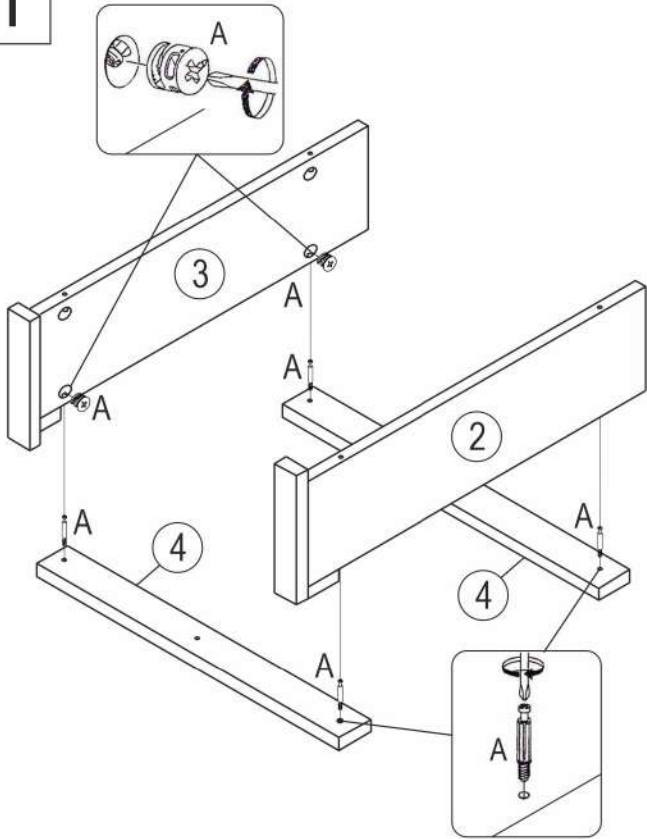

3

4

5

- B** 8x35 x3
- K** Фетровые подкладки под опоры 20x20 x5

6

O Ограничитель двери D22x8 x6

N 3,5x30 x6

B 8x35 x3

7

D	35x35 графит x3	E	M4x22 x6
F	GTV x12	L	3x16 x48

1

дополнительная комплектация шкафа

2 ящичный блок

№	Ящичный блок (мм)	Кол.	✓
1	495,5x457x17	1	
2	474x185x43	1	
3	474x185x43	1	
4	495,5x64x17	2	

№	Ящик (мм)	Кол.	✓
a	155x404x17	1	
b	425x110x15	2	
c	391x96x15	1	
d	372x446x4	1	

приложение

сборка и установка ящичного блока

1

2

3

4

приложение