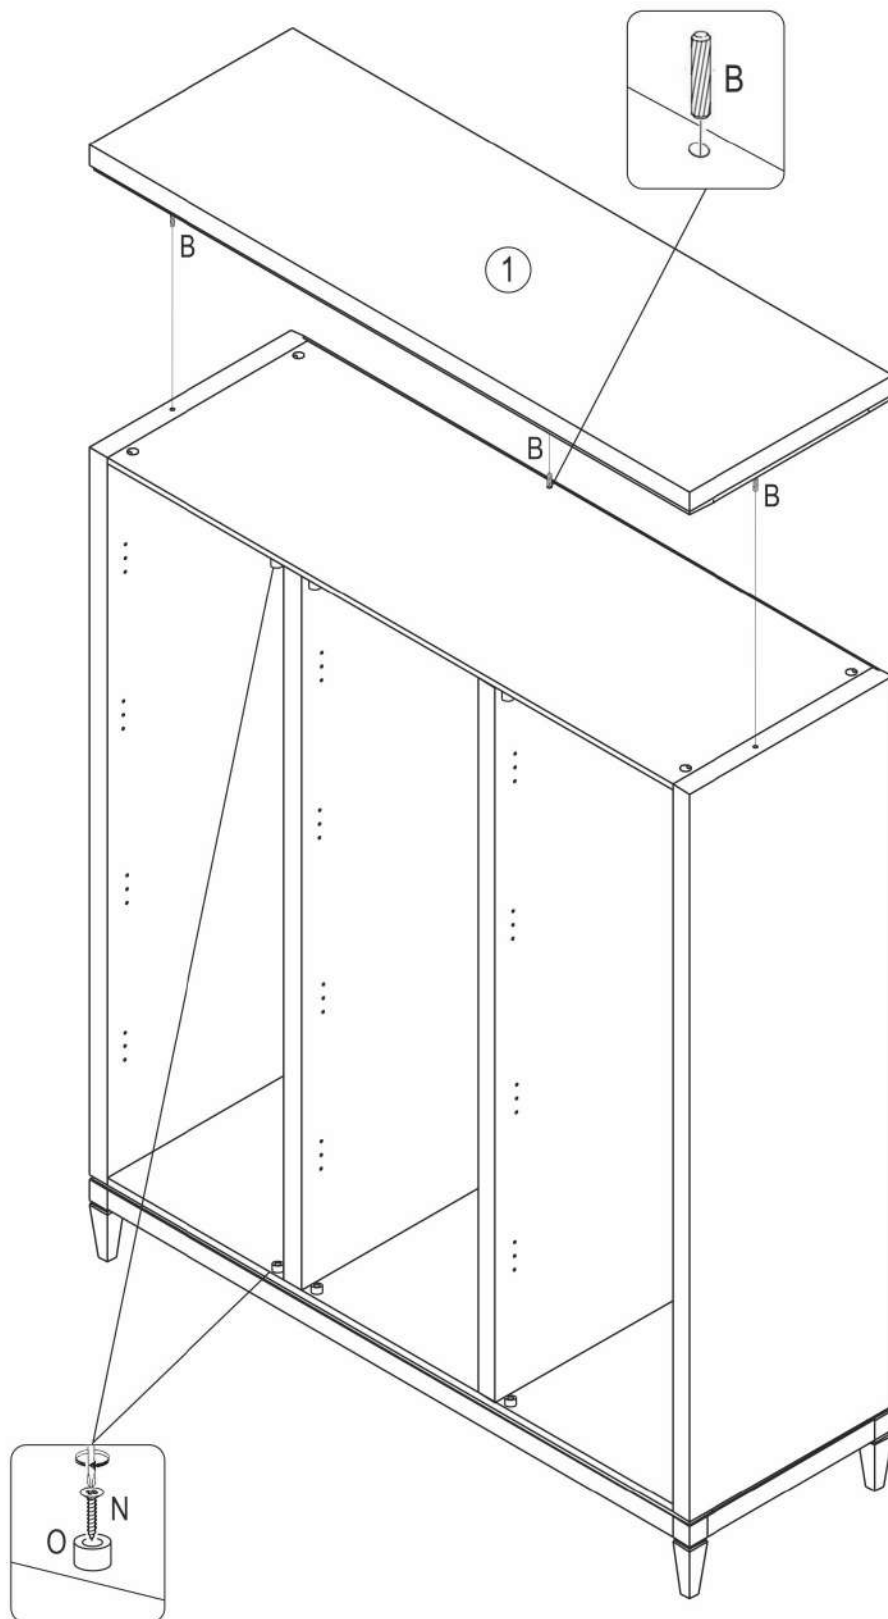

Шкаф для платья и белья Ф33

длина 1718 x ширина 580 x высота 2066

- | | | | |
|-----------|-----------------------------|-----------|-------------------------|
| D | Montageanleitung | GB | Assembly instructions |
| FR | Notice de montage | IT | Istruzioni di montaggio |
| NL | Handleiding voor de montage | PL | Instrukcja montażu |
| CZ | Montážní návod | SK | Návod na montáž |
| HU | Szerelési útmutató | RO | Instrukțiuni de montaj |
| TR | Montaj talimatı | RU | Инструкция по монтажу |

№	Корпус шкафа (мм)	Кол.	✓
1	1718x580x62	1	
2	1802x580x50	1	
3	1802x580x50	1	
4	1768,5x556x50	2	
5	1618x575x17	2	
6	1718x580x202	1	
7	503x550x17	1	
8	503x30x15	1	
9	1801x549x4	3	

№	Дверь 10 (мм)	Кол.	✓
	1763x500x17	1	L
	1763x500x17	2	R

3

4

5

- B** 8x35 x3
- K** Фетровые подкладки под опоры 20x20 x5

6

O Ограничитель двери D22x8 x6

N 3,5x30 x6

B 8x35 x3

7

D	35x35 графит x3	E	M4x22 x6
F	GTV x12	L	3x16 x48

1

дополнительная комплектация шкафа

2 ящичный блок

№	Ящичный блок (мм)	Кол.	✓
1	495,5x457x17	1	
2	474x185x43	1	
3	474x185x43	1	
4	495,5x64x17	2	

№	Ящик (мм)	Кол.	✓
a	155x404x17	1	
b	425x110x15	2	
c	391x96x15	1	
d	372x446x4	1	