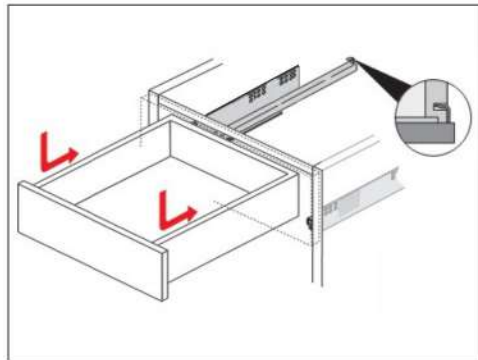

3

4

5

- B** 8x35 x3
- K** Фетровые подкладки под опоры 20x20 x5

6

O Ограничитель двери D22x8 x6

N 3,5x30 x6

B 8x35 x3

7

D	35x35 графит x3	E	M4x22 x6
F	GTV x12	L	3x16 x48

1

дополнительная комплектация шкафа

2 ящичный блок

№	Ящичный блок (мм)	Кол.	✓
1	495,5x457x17	1	
2	474x185x43	1	
3	474x185x43	1	
4	495,5x64x17	2	

№	Ящик (мм)	Кол.	✓
a	155x404x17	1	
b	425x110x15	2	
c	391x96x15	1	
d	372x446x4	1	

приложение

сборка и установка ящичного блока

1

2

3

4

приложение