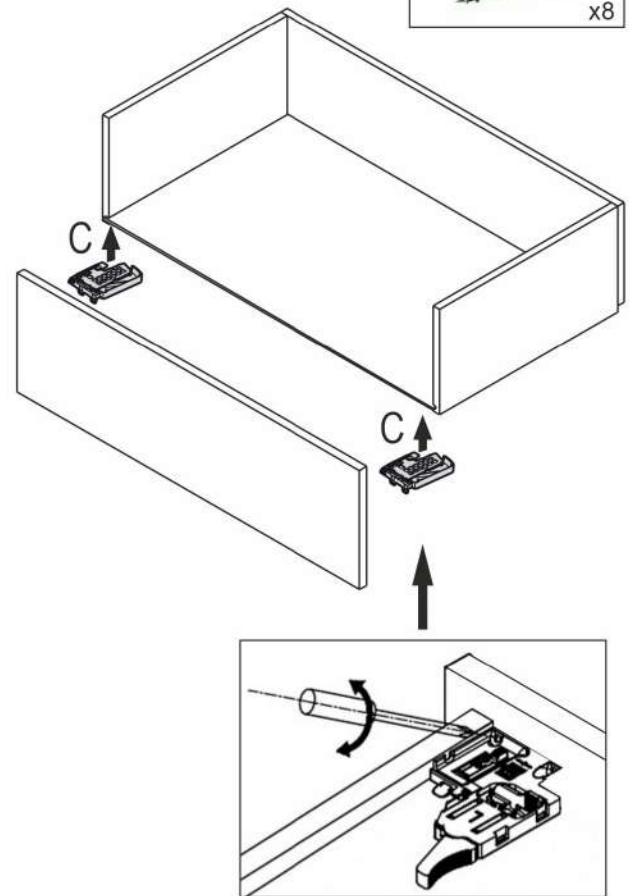

3

4

5

- B** 8x35 x3
- K** Фетровые подкладки под опоры 20x20 x5

6

O Ограничитель двери D22x8 x6

N 3,5x30 x6

B 8x35 x3

7

D	35x35 графит x3	E	M4x22 x6
F	GTV x12	L	3x16 x48

1

дополнительная комплектация шкафа

2 ящичный блок

№	Ящичный блок (мм)	Кол.	✓
1	495,5x457x17	1	
2	474x185x43	1	
3	474x185x43	1	
4	495,5x64x17	2	

№	Ящик (мм)	Кол.	✓
a	155x404x17	1	
b	425x110x15	2	
c	391x96x15	1	
d	372x446x4	1	

приложение

сборка и установка ящичного блока

1

2

3

4

приложение