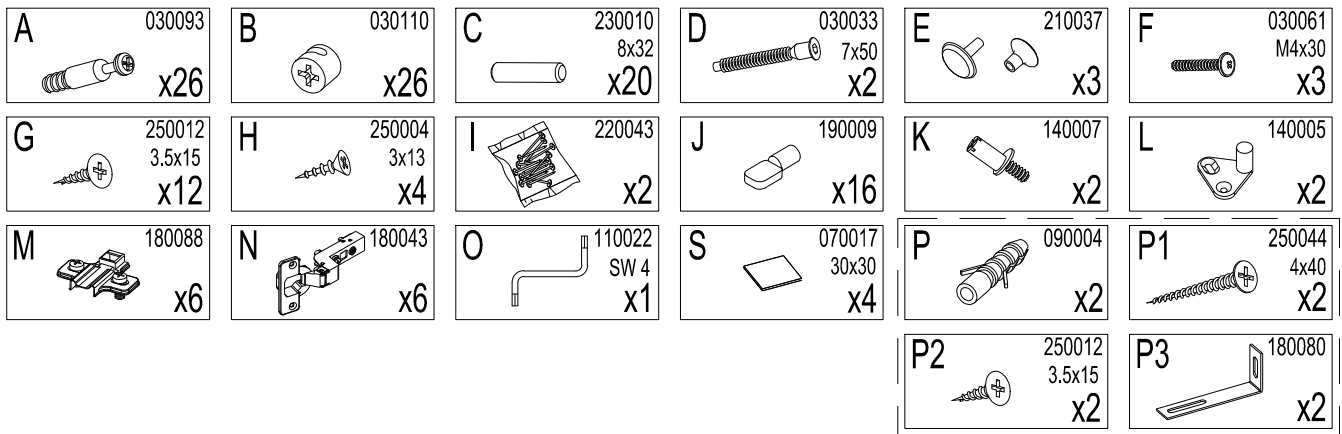

- | | | | |
|-----------|------------------------------------|-----------|--------------------------------|
| D | Montageanleitung | GB | Assembly instructions |
| FR | Notice de montage | IT | Istruzioni di montaggio |
| NL | Handleiding voor de montage | PL | Instrukcja montażu |
| CZ | Montážní návod | SK | Návod na montáž |
| HU | Szerelési útmutató | RO | Instrukțiuni de montaj |
| TR | Montaj talimatı | RU | Инструкция по монтажу |

No	Size/MaB (mm)	Qty	✓	No	Size/MaB (mm)	Qty	✓
1	1430x470x18	1		10	1296x75x18	1	
2	1296x383x15	1		11	415x372x15	2	
3	777x359x18	1		12	864x372x15	2	
4	777x359x18	1		13	696x428x18	3	
5	702x375x15	1		14	716x433x3	1	
6	957x85x24	1		15	716x440x3	1	
7	957x85x24	1		16	716x440x3	1	
8	957x78x24	1		17	701x17x6	1	
9	957x78x24	1					