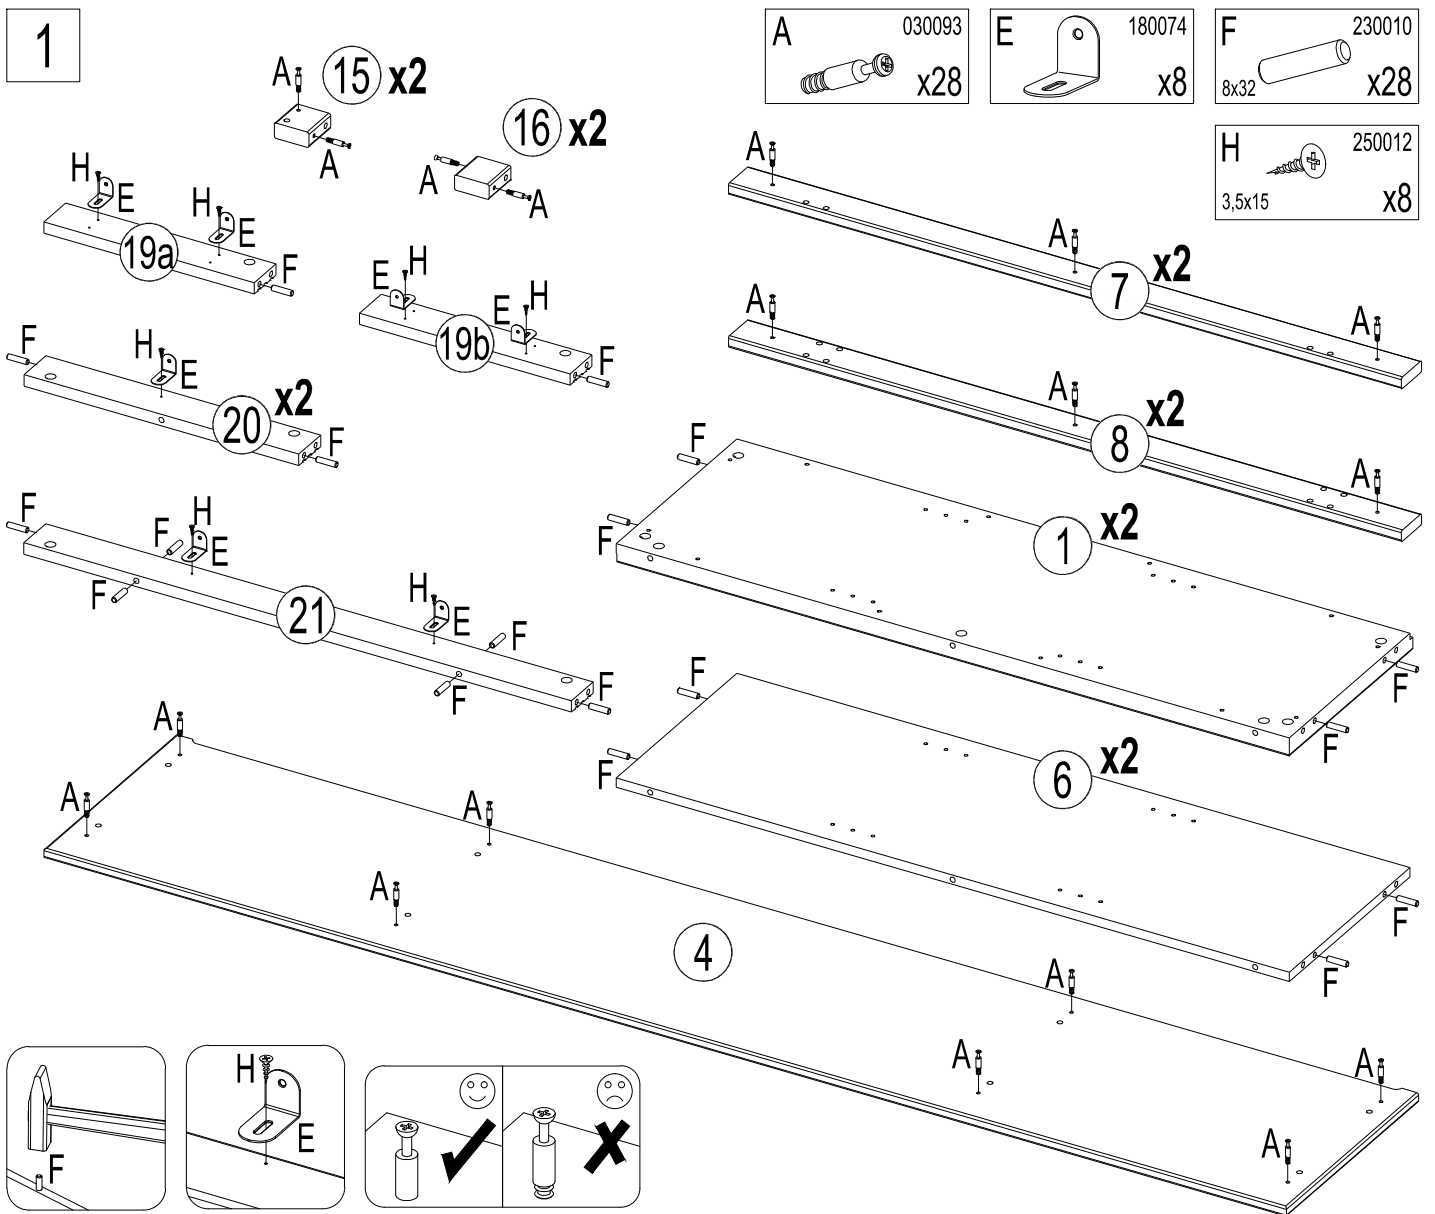

1-7

**EAC**

No	Size/MaB (mm)	Qty	✓	No	Size/MaB (mm)	Qty	✓
1	1068x340x30	2		11	1087x89x8	22	
4	1972x363x15	1		12	1087x62x8	1	
4a	1972x363x15	1		15	60x55x24	2	
5	2004x44x24	1		16	60x55x24	2	
6	1068x332x15	2		17	379x44x24	1	
7	1068x55x18	2		18	379x44x24	1	
8	1068x55x18	2		19	334x60x18	2	
9	908x331x15	2		20	436x60x18	2	
10	475x331x15	4		21	869x60x18	1	

H 250012  
3,5x15 x6

K 030110  
15x11 x2

6

A 030093 x8

J 250024 3,5x35 x8

7

K 030110 15x11 x28

8

B 220043  
1,2x20 x2

12

11  
x22

9

C 180017  
x2

H 250012  
3,5x15 x8

C  
H

тумба 400 "Ольса"

10

D 190009  
x24

L 090004  
8x40 x2

M 180080  
76x31x15 x2

N 250012  
3,5x15 x2

O 250044  
4x40 x2