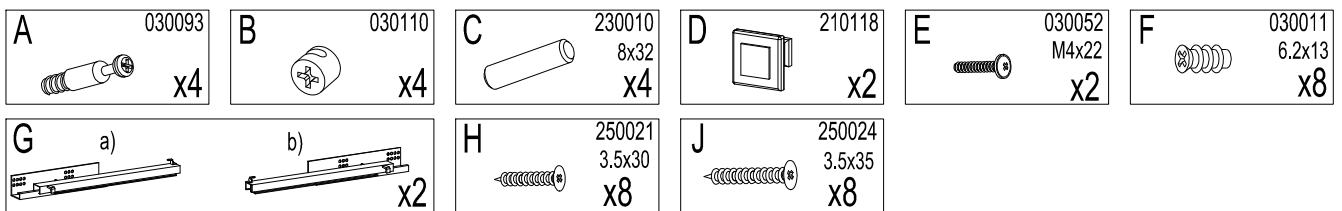

- | | | | |
|-----------|------------------------------------|-----------|---------------------------------|
| D | Montageanleitung | GB | Assembly instructions |
| FR | Notice de montage | IT | Istruzioni di montaggio |
| NL | Handleiding voor de montage | PL | Instrukcja montażu |
| CZ | Montážní návod | SK | Návod na montáž |
| HU | Szerelési útmutató | RO | Instrukțiunile de montaj |
| TR | Montaj talimatı | RU | Инструкция по монтажу |

No	Size/MaB (mm)	Qty	✓	No	Size/MaB (mm)	Qty	✓
1	383x 142x 18	2		4	348x 92x 14	2	
2	300x 100x 14	2		5	357x 292x 3	2	
3	300x 100x 14	2		6	260x 28x 20	4	

2	F	030011	G	a)	b)	H	250021
		6.2x13		x2			3.5x30
							
	x8						