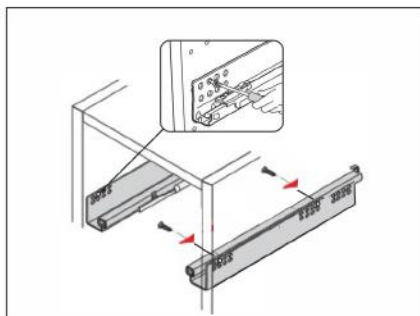

H Фетровые подкладки под опоры
20x20
x8

4

B 8x32
x15

D 3,5x30
x20

5

№	Ящик (мм)	Кол.	✓
a	438x100x17	1	
b	375x70x15	2	
c	425x56x15	1	
d	408x395x4	1	

1

№	Ящик (мм)	Кол.	✓
a	438x196x17	1	
b	375x140x15	2	
c	425x126x15	1	
d	408x395x4	1	

2

№	Ящик (мм)	Кол.	✓
a	879x100x17	1	
b	375x70x15	2	
c	865x56x15	1	
d	848x395x4	1	

3

приложение 1

№	Ящик (мм)	Кол.	✓
a	879x196x17	1	
b	375x140x15	2	
c	865x126x15	1	
d	848x395x4	1	

№	Дверь (мм)	Кол.	✓
1	438x697x17	1	
2	438x697x17	1	
3	438x594x17	2	

№	Полка (мм)	Кол.	✓
1	440x412x17	2	
2	880x412x17	1	

6

приложение 2

приложение 3

7

приложение 4