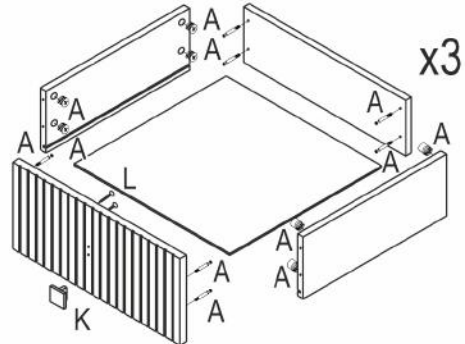

H Фетровые подкладки под опоры
20x20
x8

4

B 8x32
x15

D 3,5x30
x20

5

№	Ящик (мм)	Кол.	✓
a	438x100x17	1	
b	375x70x15	2	
c	425x56x15	1	
d	408x395x4	1	

1

№	Ящик (мм)	Кол.	✓
a	438x196x17	1	
b	375x140x15	2	
c	425x126x15	1	
d	408x395x4	1	

2

№	Ящик (мм)	Кол.	✓
a	879x100x17	1	
b	375x70x15	2	
c	865x56x15	1	
d	848x395x4	1	

3

приложение 1

№	Ящик (мм)	Кол.	✓
a	879x196x17	1	
b	375x140x15	2	
c	865x126x15	1	
d	848x395x4	1	

№	Дверь (мм)	Кол.	✓
1	438x697x17	1	
2	438x697x17	1	
3	438x594x17	2	

№	Полка (мм)	Кол.	✓
1	440x412x17	2	
2	880x412x17	1	

6

приложение 2

приложение 3

7

приложение 4