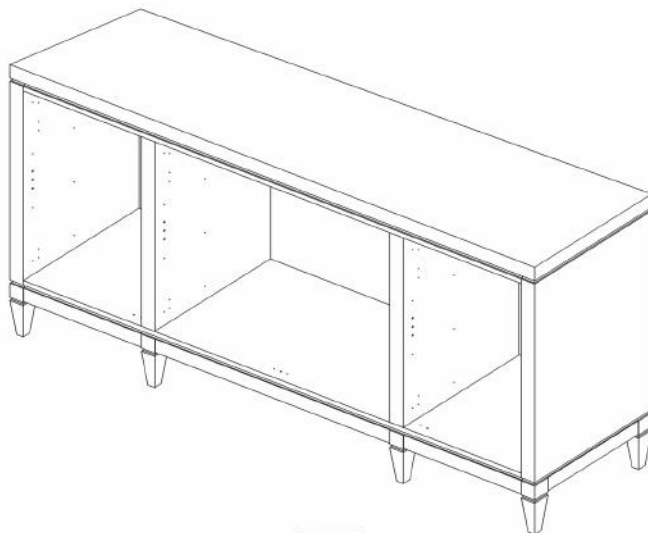

Комод K400

длина 1969 x ширина 440 x высота 1001

- D** Montageanleitung
- FR** Notice de montage
- NL** Handleiding voor de montage
- CZ** Montážní návod
- HU** Szerelési útmutató
- TR** Montaj talimatı

№	Корпус комода (мм)	Кол.	✓
1	737x440x50	1	
2	737x440x50	1	
3	703x435x50	2	
4	1869x435x17	1	
5	1869x435x17	1	
6	1969x440x202	1	
7	1969x440x62	1	
8	925x408x4	1	
9	925x325x4	1	
10	736x486x4	2	

1

2

3

B 8x32
x15

№	Полка (мм)	Кол.	✓
1	440x412x17	2	
2	880x412x17	1	

6

приложение 2

приложение 3

7

приложение 4