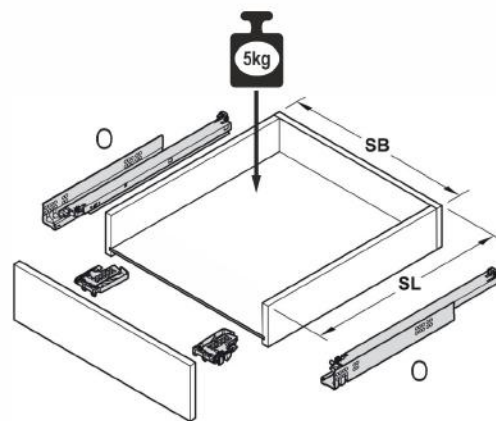

H Фетровые подкладки под опоры
20x20
x8

4

B 8x32
x15

D 3,5x30
x20

5

№	Ящик (мм)	Кол.	✓
a	438x100x17	1	
b	375x70x15	2	
c	425x56x15	1	
d	408x395x4	1	

1

№	Ящик (мм)	Кол.	✓
a	438x196x17	1	
b	375x140x15	2	
c	425x126x15	1	
d	408x395x4	1	

2

№	Ящик (мм)	Кол.	✓
a	879x100x17	1	
b	375x70x15	2	
c	865x56x15	1	
d	848x395x4	1	

3

приложение 1

№	Ящик (мм)	Кол.	✓
a	879x196x17	1	
b	375x140x15	2	
c	865x126x15	1	
d	848x395x4	1	

№	Дверь (мм)	Кол.	✓
1	438x697x17	1	
2	438x697x17	1	
3	438x594x17	2	

№	Полка (мм)	Кол.	✓
1	440x412x17	2	
2	880x412x17	1	

6

приложение 2

приложение 3

7

приложение 4