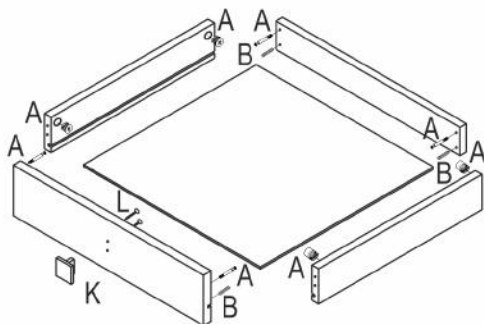

H Фетровые подкладки под опоры
20x20
x8

4

B 8x32
x15

D 3,5x30
x20

5

№	Ящик (мм)	Кол.	✓
a	438x100x17	1	
b	375x70x15	2	
c	425x56x15	1	
d	408x395x4	1	

1

№	Ящик (мм)	Кол.	✓
a	438x196x17	1	
b	375x140x15	2	
c	425x126x15	1	
d	408x395x4	1	

2

№	Ящик (мм)	Кол.	✓
a	879x100x17	1	
b	375x70x15	2	
c	865x56x15	1	
d	848x395x4	1	

3

приложение 1

№	Ящик (мм)	Кол.	✓
a	879x196x17	1	
b	375x140x15	2	
c	865x126x15	1	
d	848x395x4	1	

№	Дверь (мм)	Кол.	✓
1	438x697x17	1	
2	438x697x17	1	
3	438x594x17	2	

№	Полка (мм)	Кол.	✓
1	440x412x17	2	
2	880x412x17	1	

6

приложение 2

приложение 3

7

приложение 4