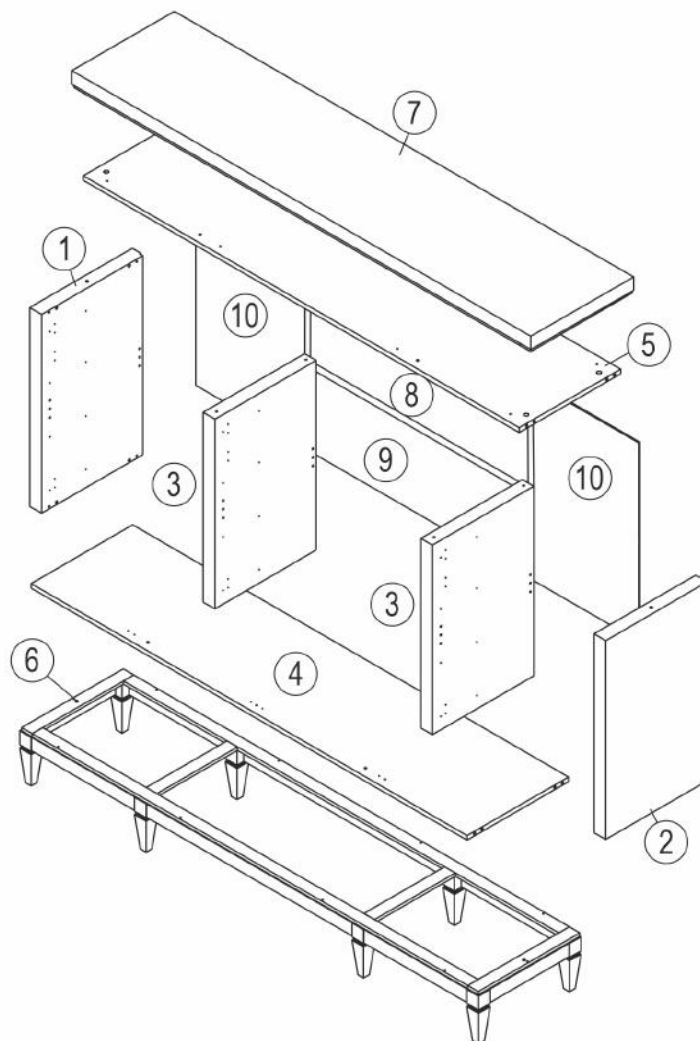

Комод K400

длина 1969 x ширина 440 x высота 1001

- D** Montageanleitung
- FR** Notice de montage
- NL** Handleiding voor de montage
- CZ** Montážní návod
- HU** Szerelési útmutató
- TR** Montaj talimatı

- GB** Assembly instructions
- IT** Istruzioni di montaggio
- PL** Instrukcja montażu
- SK** Návod na montáž
- RO** Instrucțiuni de montaj
- RU** Инструкция по монтажу

A RASTEX 15/15  x8	B 8x32  x15	C дм 7x50  x10	D 3,5x30  x20	E 3x16  x65	F Соединительный профиль 882,5x12x8 x1
G Соединительная шайба  x8	H Фетровые подкладки под опоры 20x20  x8	J	K	L	M

№	Корпус комода (мм)	Кол.	✓
1	737x440x50	1	
2	737x440x50	1	
3	703x435x50	2	
4	1869x435x17	1	
5	1869x435x17	1	
6	1969x440x202	1	
7	1969x440x62	1	
8	925x408x4	1	
9	925x325x4	1	
10	736x486x4	2	

1

2

3

B 8x32
x15

№	Полка (мм)	Кол.	✓
1	440x412x17	2	
2	880x412x17	1	

6

приложение 2

приложение 3

7

приложение 4