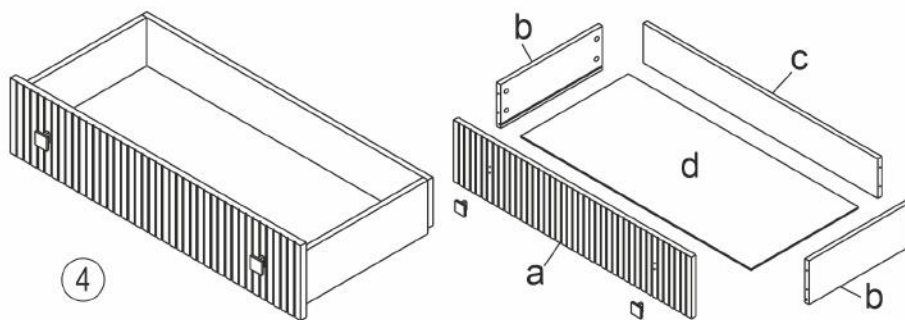

H Фетровые подкладки под опоры
20x20
x8

4

B 8x32
x15

D 3,5x30
x20

5

№	Ящик (мм)	Кол.	✓
a	438x100x17	1	
b	375x70x15	2	
c	425x56x15	1	
d	408x395x4	1	

1

№	Ящик (мм)	Кол.	✓
a	438x196x17	1	
b	375x140x15	2	
c	425x126x15	1	
d	408x395x4	1	

2

№	Ящик (мм)	Кол.	✓
a	879x100x17	1	
b	375x70x15	2	
c	865x56x15	1	
d	848x395x4	1	

3

приложение 1

№	Ящик (мм)	Кол.	✓
a	879x196x17	1	
b	375x140x15	2	
c	865x126x15	1	
d	848x395x4	1	

№	Дверь (мм)	Кол.	✓
1	438x697x17	1	
2	438x697x17	1	
3	438x594x17	2	

№	Полка (мм)	Кол.	✓
1	440x412x17	2	
2	880x412x17	1	

6

приложение 2

приложение 3

7

приложение 4