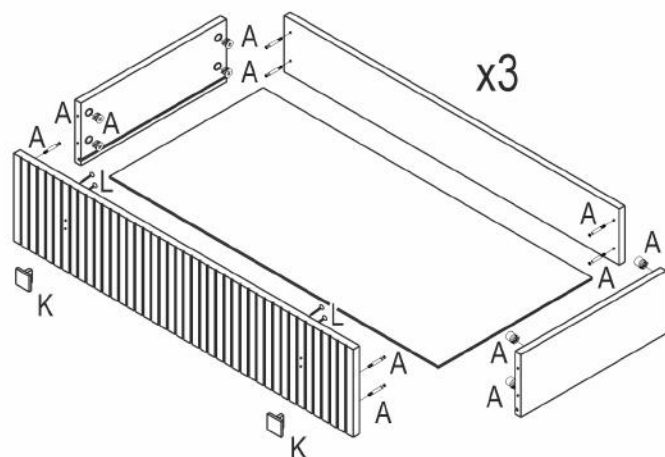

H Фетровые подкладки под опоры
20x20
x8

4

B 8x32
x15

D 3,5x30
x20

5

№	Ящик (мм)	Кол.	✓
a	438x100x17	1	
b	375x70x15	2	
c	425x56x15	1	
d	408x395x4	1	

1

№	Ящик (мм)	Кол.	✓
a	438x196x17	1	
b	375x140x15	2	
c	425x126x15	1	
d	408x395x4	1	

2

№	Ящик (мм)	Кол.	✓
a	879x100x17	1	
b	375x70x15	2	
c	865x56x15	1	
d	848x395x4	1	

3

приложение 1

№	Ящик (мм)	Кол.	✓
a	879x196x17	1	
b	375x140x15	2	
c	865x126x15	1	
d	848x395x4	1	

№	Дверь (мм)	Кол.	✓
1	438x697x17	1	
2	438x697x17	1	
3	438x594x17	2	

№	Полка (мм)	Кол.	✓
1	440x412x17	2	
2	880x412x17	1	

6

приложение 2

приложение 3

7

приложение 4