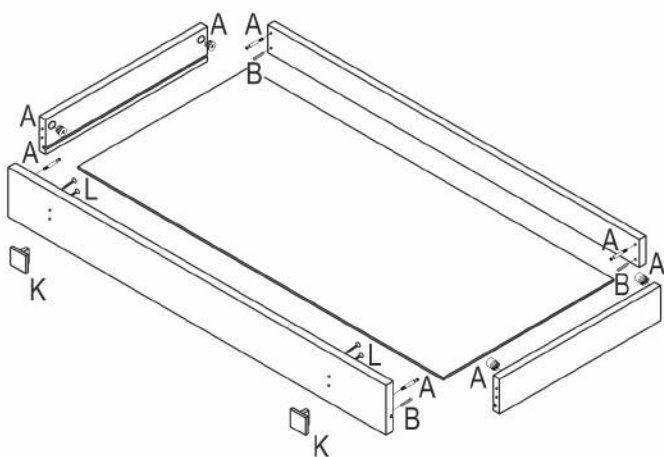

H Фетровые подкладки под опоры
20x20
x8

4

B 8x32
x15

D 3,5x30
x20

5

№	Ящик (мм)	Кол.	✓
a	438x100x17	1	
b	375x70x15	2	
c	425x56x15	1	
d	408x395x4	1	

1

№	Ящик (мм)	Кол.	✓
a	438x196x17	1	
b	375x140x15	2	
c	425x126x15	1	
d	408x395x4	1	

2

№	Ящик (мм)	Кол.	✓
a	879x100x17	1	
b	375x70x15	2	
c	865x56x15	1	
d	848x395x4	1	

3

приложение 1

№	Ящик (мм)	Кол.	✓
a	879x196x17	1	
b	375x140x15	2	
c	865x126x15	1	
d	848x395x4	1	

№	Дверь (мм)	Кол.	✓
1	438x697x17	1	
2	438x697x17	1	
3	438x594x17	2	

№	Полка (мм)	Кол.	✓
1	440x412x17	2	
2	880x412x17	1	

6

приложение 2

приложение 3

7

приложение 4