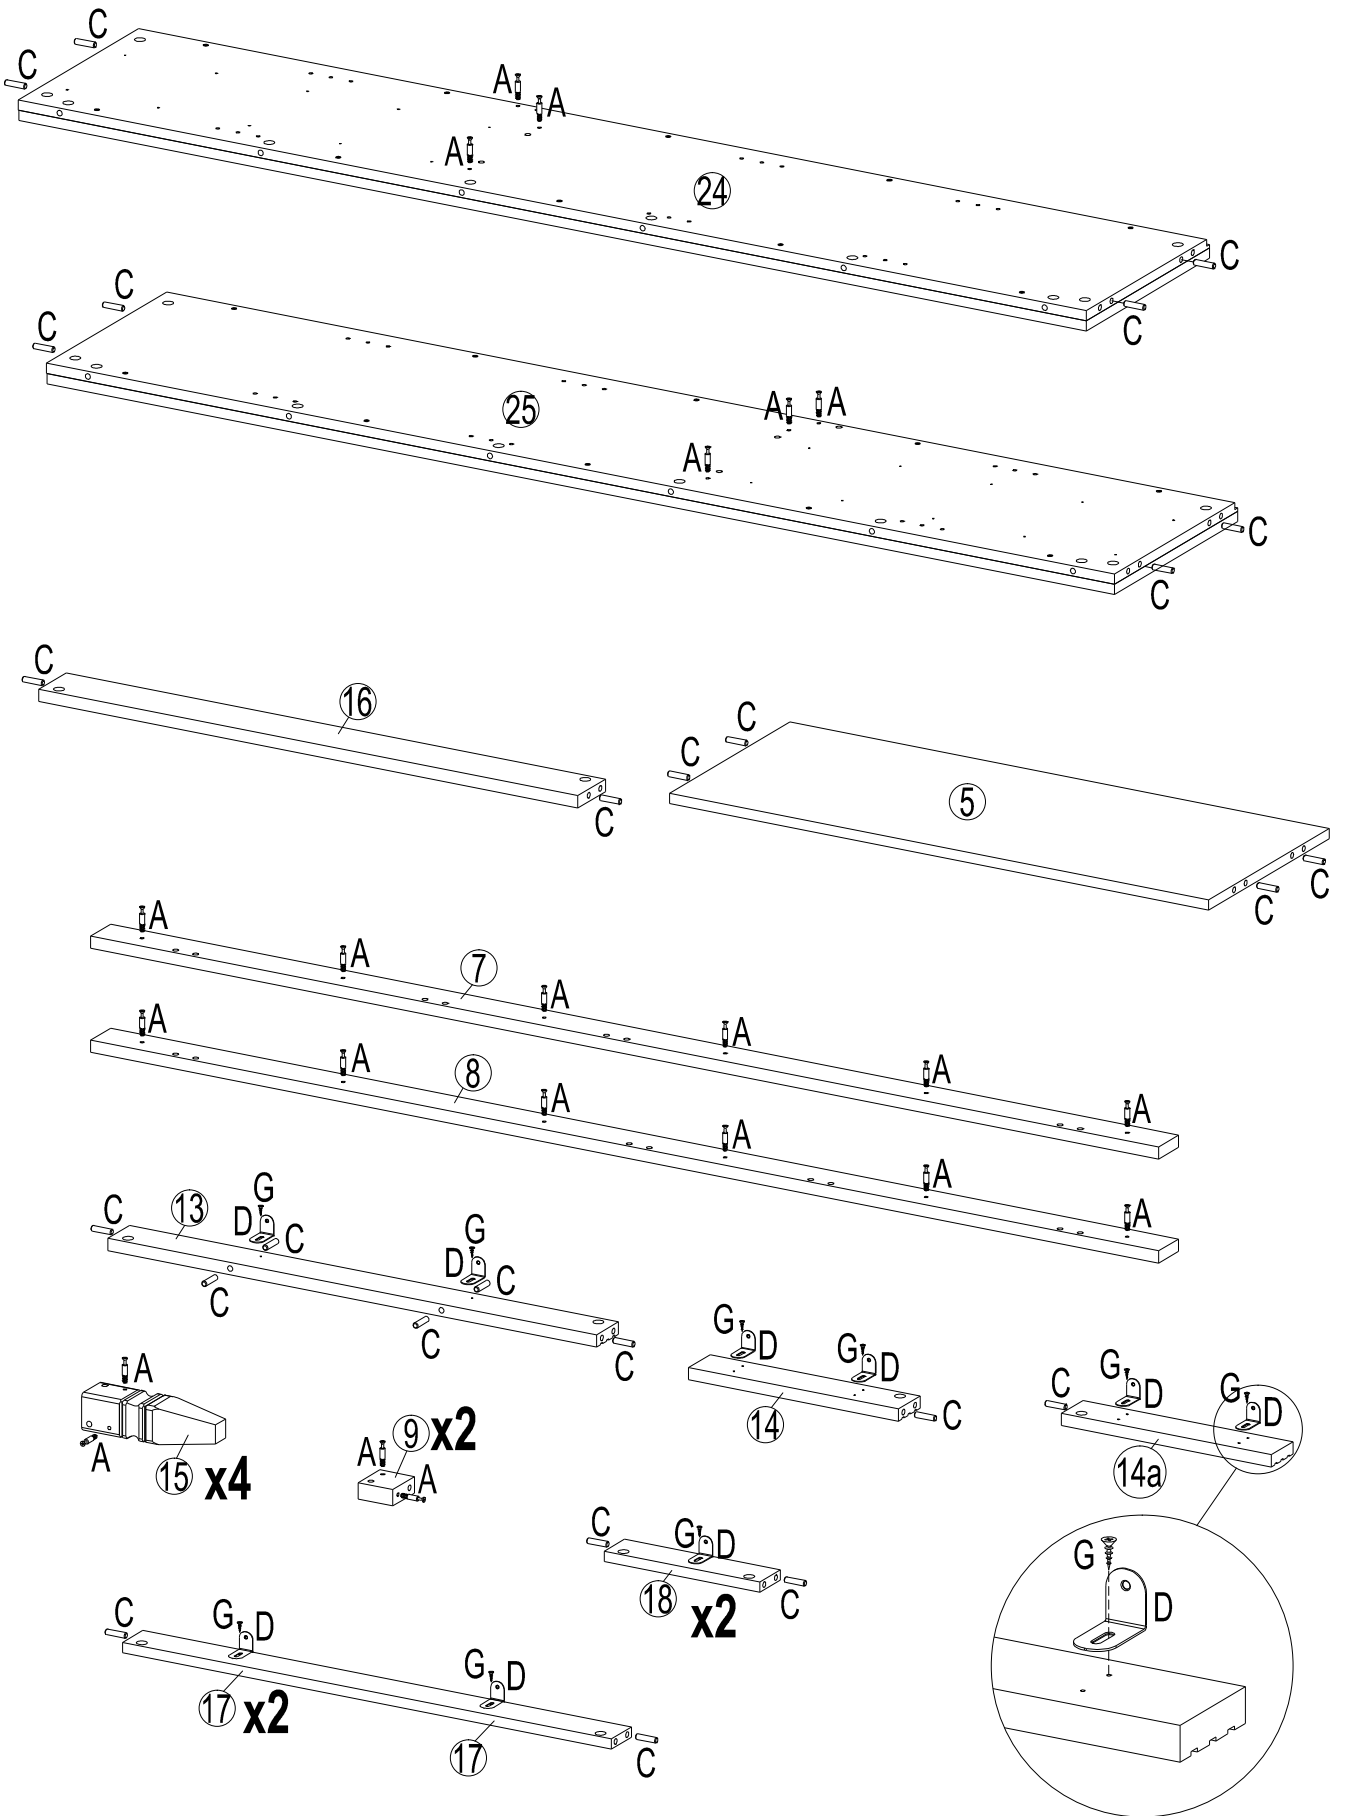

- |           |                                    |           |                                |
|-----------|------------------------------------|-----------|--------------------------------|
| <b>D</b>  | <b>Montageanleitung</b>            | <b>GB</b> | <b>Assembly instructions</b>   |
| <b>FR</b> | <b>Notice de montage</b>           | <b>IT</b> | <b>Istruzioni di montaggio</b> |
| <b>NL</b> | <b>Handleiding voor de montage</b> | <b>PL</b> | <b>Instrukcja montażu</b>      |
| <b>CZ</b> | <b>Montážní návod</b>              | <b>SK</b> | <b>Návod na montáž</b>         |
| <b>HU</b> | <b>Szerelési útmutató</b>          | <b>RO</b> | <b>Instruktluni de montaj</b>  |
| <b>TR</b> | <b>Montaj talimatı</b>             | <b>RU</b> | <b>Инструкция по монтажу</b>   |

No	Size/MaB (mm)	Qty	✓
2	896x363x15	1	
5	815x332x15	1	
6	896x363x15	1	
7	1700x55x18	1	
8	1700x55x18	1	
9	60x55x24	2	
10	928x44x24	1	
11	379x44x24	1	
12	379x44x24	1	
13	775x60x18	1	
14	334x60x18	2	
15	205x55x55	4	
16	815x76x18	1	
17	775x56x15	2	
18	248x56x15	2	
19	814x331x15	3	
20	1079x89x8	9	
21	637x89x8	9	
22	1079x29x8	1	
23	637x29x8	1	
24	1700x340x30	1	
25	1700x340x30	1	

1	A	030093	C	230010	D	180074	G	250012
		x30		8x32 x30		x12		3.5x15 x12

2

B	030110
	x18

3

A	030093	B	030110	E	220018	G	250012	J	250024
	x4		x4		15 MM		3.5x15		3.5x35
				x2	x2	x6	x6	x6	

4	A	030093	B	030110	C	230010	G	250012	J	250024	P	070017
		x4				x8				8x32		
						x2		x6		x4		x4

5	B	030110
		x8

6

N	220043
	x2

7

F	190009	G	250012
	x12		3.5x15
K	250044	L	180080
	4x40		x1
M	090004		
	8x40		
	x1		