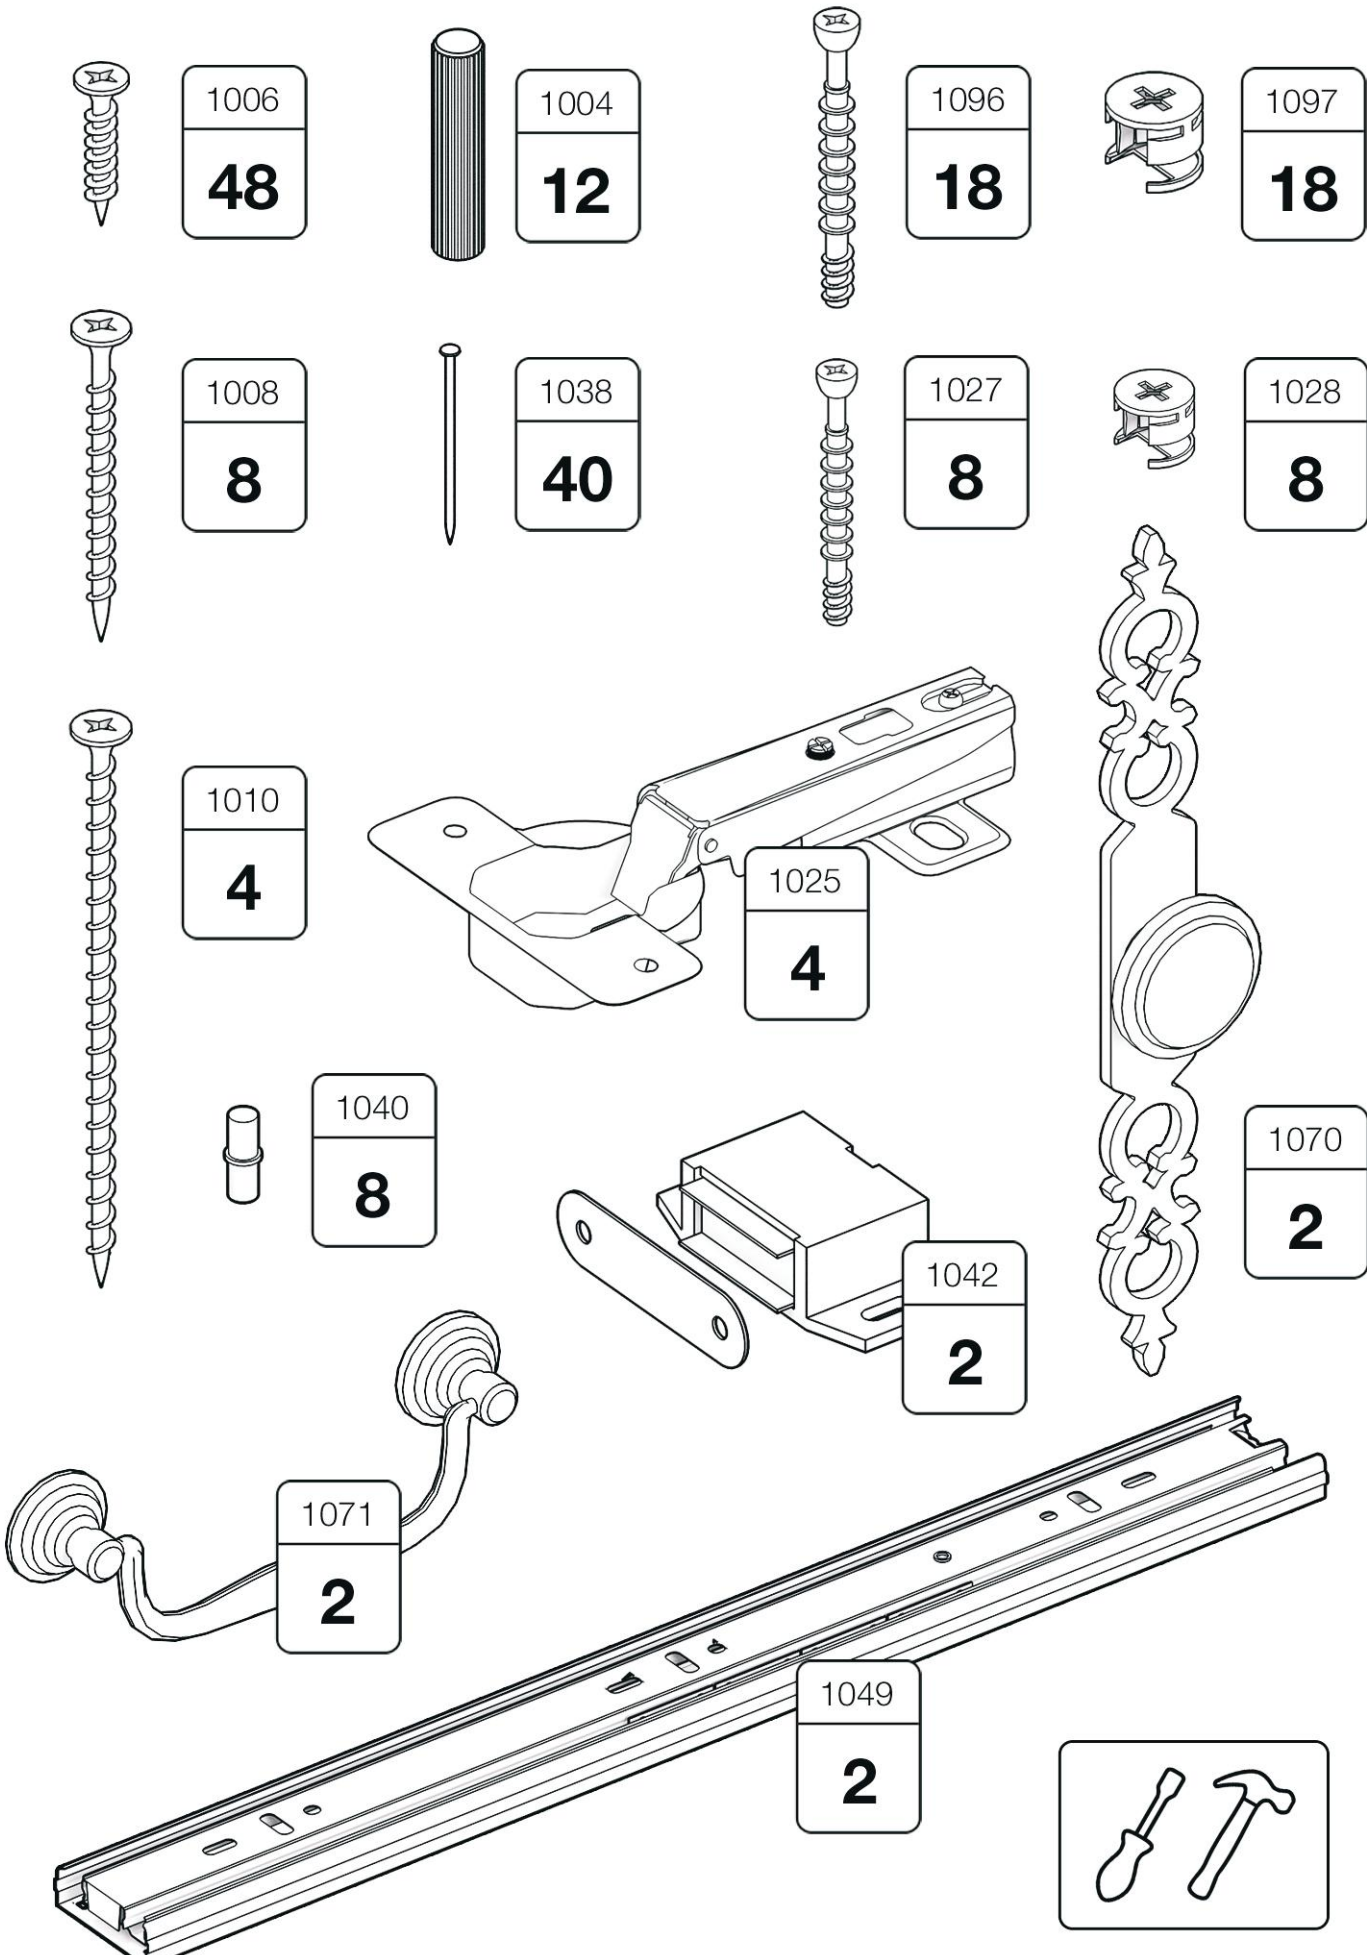

1-28

1-25

Низ / Bottom / Alapuoli

 **TIMBERICA**

RU Инструкция по сборке

EN Assembly instruction

FI Koontaohje

4

5

6

7