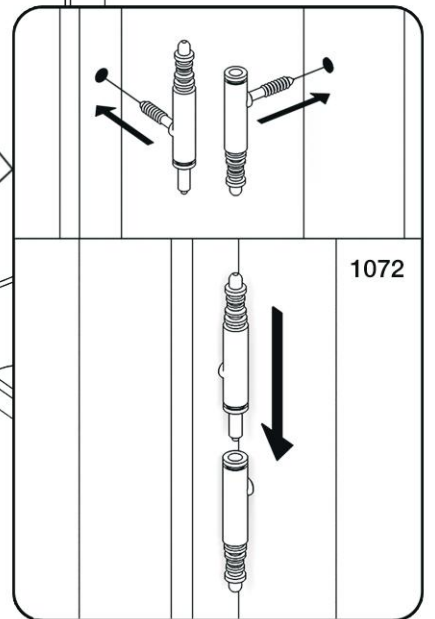

2-23

Берх / Top / Yläpuoli

 **TIMBERICA**

RU Инструкция по сборке

EN Assembly instruction

FI Koontaohje

1010
4

1004
24

1099
2

1098
2

1034
1

3

4

5

6

7