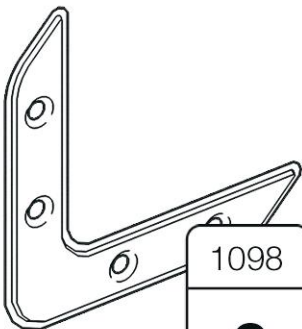

2-23

Берх / Top / Yläpuoli

 **TIMBERICA**

RU Инструкция по сборке

EN Assembly instruction

FI Koontaohje

1010
4

1004
24

1097
44

1040
8

1096
44

1070
2

1072
4

1013
2

1042
2

1006
20

1099
2

1098
2

1034
1

3

4

5

6

7