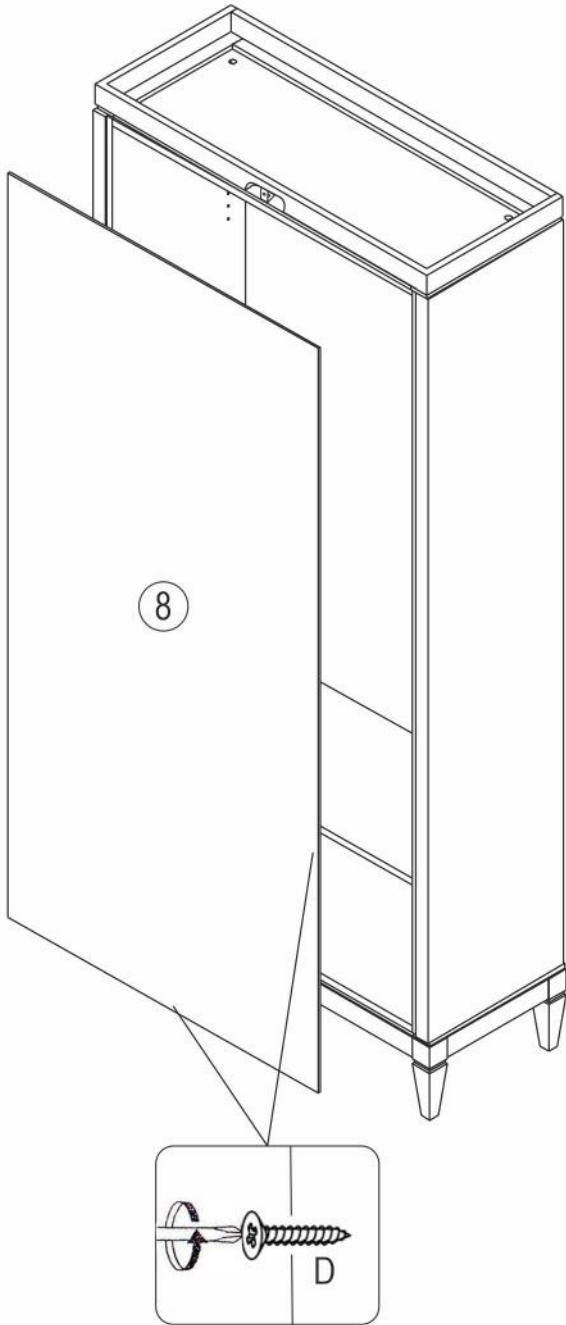

Стеллаж Ф20

длина 948 x ширина 390 x высота 2106

- D** Montageanleitung
- FR** Notice de montage
- NL** Handleiding voor de montage
- CZ** Montážní návod
- HU** Szerelési útmutató
- TR** Montaj talimati

- GB** Assembly instructions
- IT** Istruzioni di montaggio
- PL** Instrukcja montażu
- SK** Návod na montáž
- RO** Instrucțiuni de montaj
- RU** Инструкция по монтажу

№	Стеллаж (мм)	Кол.	✓
1	1842x390x50	1	
2	1842x390x50	1	
3	848x385x17	2	
4	848x362x17	1	
5	844x363x17	3	
6	948x390x62	1	
7	948x390x202	1	
8	1841x877x4	1	

1

2

3

B 8x32
x16

F Фетровые подкладки под опоры 20x20
x4

4

B 8x32
x16

E x1

D 3,5x16
x47

5

6

7

№	Дверь (мм)	Кол.	✓
1	420x1438x17	1	
2	420x1802x17	1	

8

№	Ящик (мм)	Кол.	✓
a	844x179x17	1	
b	325x140x15	2	
c	837x126x15	1	
d	820x344x4	1	

приложение 1