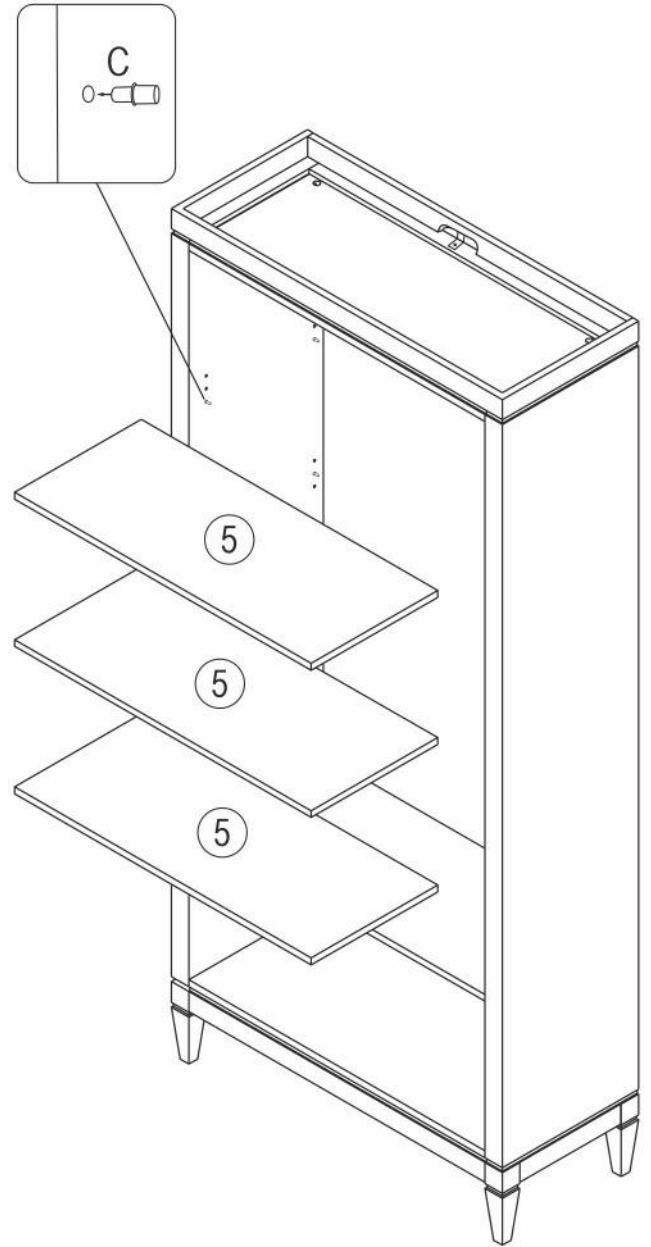

Стеллаж Ф20

длина 948 x ширина 390 x высота 2106

- D** Montageanleitung
- FR** Notice de montage
- NL** Handleiding voor de montage
- CZ** Montážní návod
- HU** Szerelési útmutató
- TR** Montaj talimati

- GB** Assembly instructions
- IT** Istruzioni di montaggio
- PL** Instrukcja montażu
- SK** Návod na montáž
- RO** Instrucțiuni de montaj
- RU** Инструкция по монтажу

№	Стеллаж (мм)	Кол.	✓
1	1842x390x50	1	
2	1842x390x50	1	
3	848x385x17	2	
4	848x362x17	1	
5	844x363x17	3	
6	948x390x62	1	
7	948x390x202	1	
8	1841x877x4	1	

1

2

3

B 8x32
x16

F Фетровые подкладки под опоры 20x20
x4

4

B 8x32
x16

E x1

D 3,5x16
x47

5

6

7

№	Дверь (мм)	Кол.	✓
1	420x1438x17	1	
2	420x1802x17	1	

8

№	Ящик (мм)	Кол.	✓
a	844x179x17	1	
b	325x140x15	2	
c	837x126x15	1	
d	820x344x4	1	

приложение 1