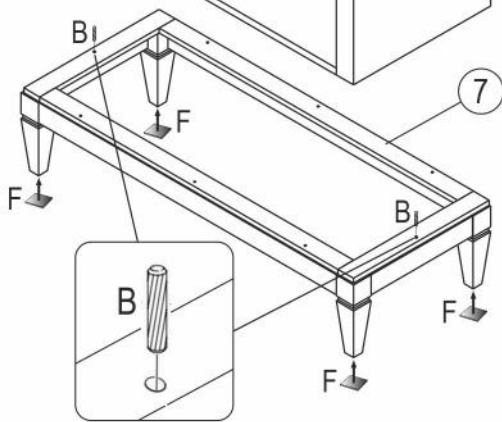

- GB** Assembly instructions
- IT** Istruzioni di montaggio
- PL** Instrukcja montażu
- SK** Návod na montáž
- RO** Instrucțiuni de montaj
- RU** Инструкция по монтажу

№	Стеллаж (мм)	Кол.	✓
1	1842x390x50	1	
2	1842x390x50	1	
3	848x385x17	2	
4	848x362x17	1	
5	844x363x17	3	
6	948x390x62	1	
7	948x390x202	1	
8	1841x877x4	1	

1

2

3

B 8x32
x16

F Фетровые подкладки под опоры 20x20
x4

4

B 8x32
x16

E x1

D 3,5x16
x47

5

6

7

№	Дверь (мм)	Кол.	✓
1	420x1438x17	1	
2	420x1802x17	1	

8

№	Ящик (мм)	Кол.	✓
a	844x179x17	1	
b	325x140x15	2	
c	837x126x15	1	
d	820x344x4	1	

приложение 1