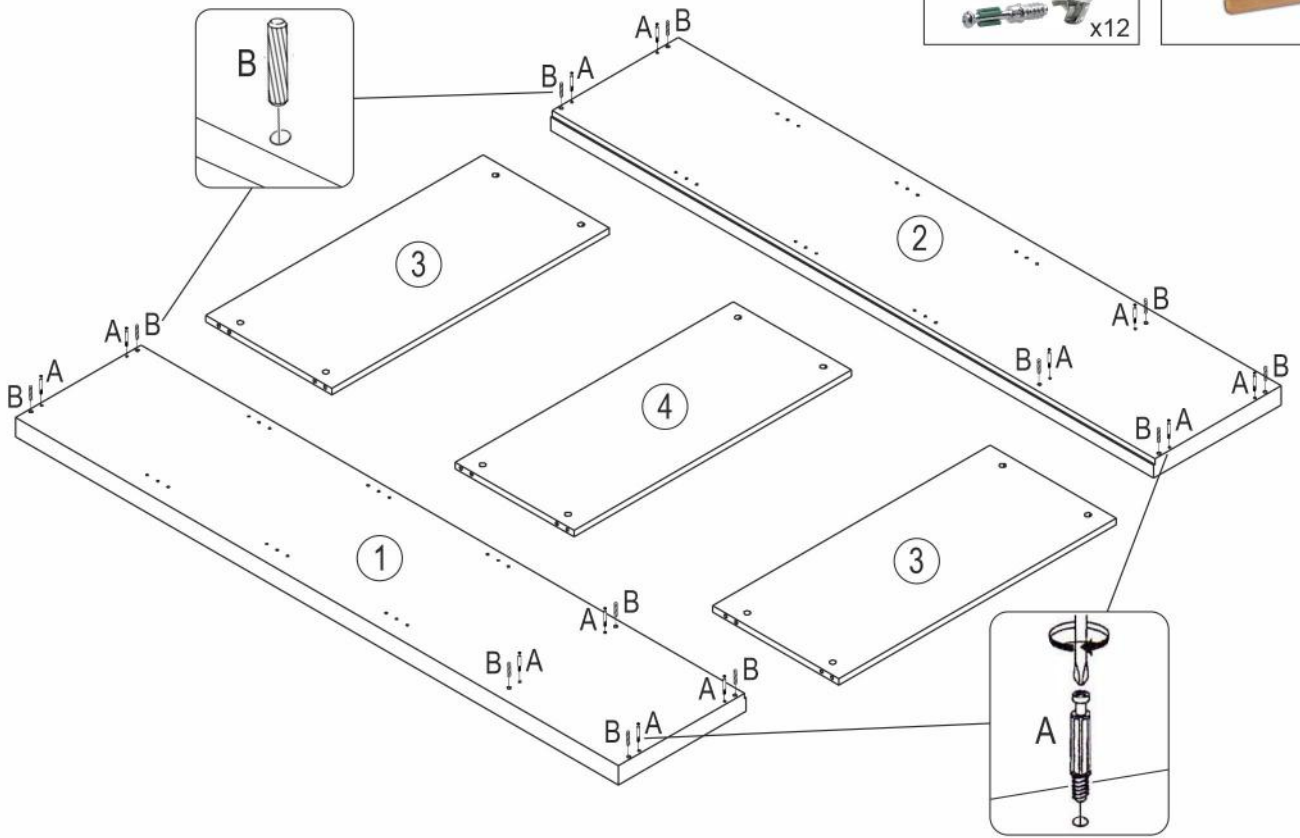

Стеллаж Ф20

длина 948 x ширина 390 x высота 2106

- D** Montageanleitung
- FR** Notice de montage
- NL** Handleiding voor de montage
- CZ** Montážní návod
- HU** Szerelési útmutató
- TR** Montaj talimati

- GB** Assembly instructions
- IT** Istruzioni di montaggio
- PL** Instrukcja montażu
- SK** Návod na montáž
- RO** Instrucțiuni de montaj
- RU** Инструкция по монтажу

№	Стеллаж (мм)	Кол.	✓
1	1842x390x50	1	
2	1842x390x50	1	
3	848x385x17	2	
4	848x362x17	1	
5	844x363x17	3	
6	948x390x62	1	
7	948x390x202	1	
8	1841x877x4	1	

1

2

3

B 8x32
x16

F Фетровые подкладки под опоры 20x20
x4

4

B 8x32
x16

E x1

D 3,5x16
x47

5

6

7

№	Дверь (мм)	Кол.	✓
1	420x1438x17	1	
2	420x1802x17	1	

8

№	Ящик (мм)	Кол.	✓
a	844x179x17	1	
b	325x140x15	2	
c	837x126x15	1	
d	820x344x4	1	

приложение 1