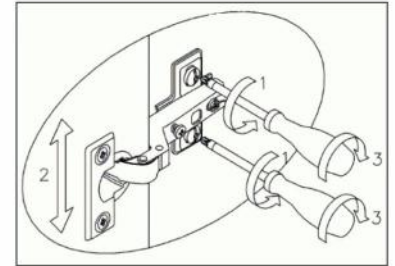

1

2

3

B 8x32
x16

F Фетровые подкладки под опоры 20x20
x4

4

B 8x32
x16

E x1

D 3,5x16
x47

5

6

7

№	Дверь (мм)	Кол.	✓
1	420x1438x17	1	
2	420x1802x17	1	

8

№	Ящик (мм)	Кол.	✓
a	844x179x17	1	
b	325x140x15	2	
c	837x126x15	1	
d	820x344x4	1	

приложение 1