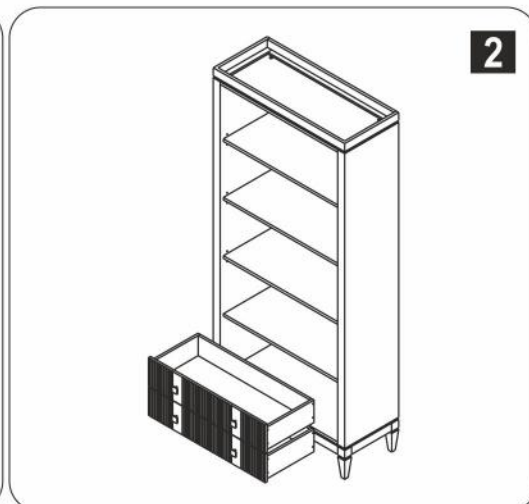

Стеллаж Ф20

длина 948 x ширина 390 x высота 2106

- D** Montageanleitung
- FR** Notice de montage
- NL** Handleiding voor de montage
- CZ** Montážní návod
- HU** Szerelési útmutató
- TR** Montaj talimati

- GB** Assembly instructions
- IT** Istruzioni di montaggio
- PL** Instrukcja montażu
- SK** Návod na montáž
- RO** Instrucțiuni de montaj
- RU** Инструкция по монтажу

№	Стеллаж (мм)	Кол.	✓
1	1842x390x50	1	
2	1842x390x50	1	
3	848x385x17	2	
4	848x362x17	1	
5	844x363x17	3	
6	948x390x62	1	
7	948x390x202	1	
8	1841x877x4	1	

D 3,5x16
x47

5

6

7

№	Дверь (мм)	Кол.	✓
1	420x1438x17	1	
2	420x1802x17	1	

8

№	Ящик (мм)	Кол.	✓
a	844x179x17	1	
b	325x140x15	2	
c	837x126x15	1	
d	820x344x4	1	

приложение 1