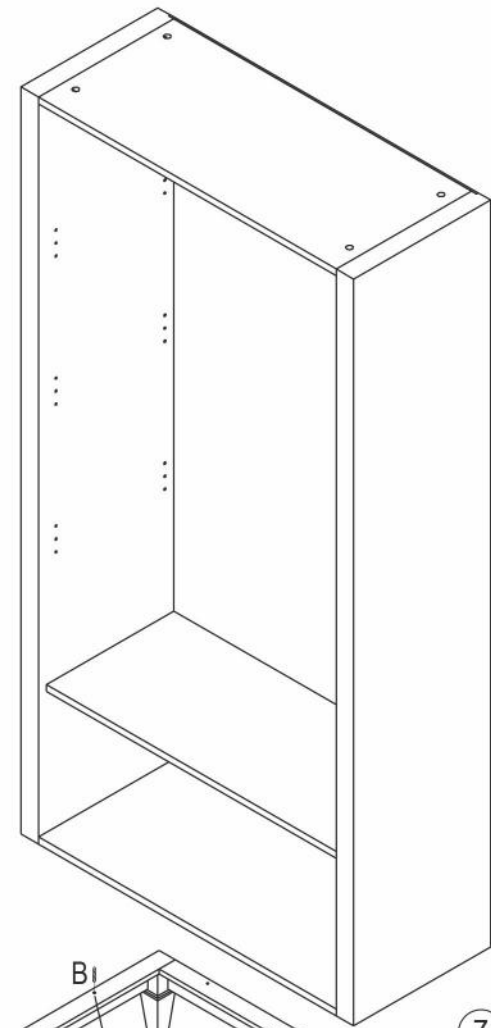

Стеллаж Ф20

длина 948 x ширина 390 x высота 2106

- D** Montageanleitung
- FR** Notice de montage
- NL** Handleiding voor de montage
- CZ** Montážní návod
- HU** Szerelési útmutató
- TR** Montaj talimati

- GB** Assembly instructions
- IT** Istruzioni di montaggio
- PL** Instrukcja montażu
- SK** Návod na montáž
- RO** Instrucțiuni de montaj
- RU** Инструкция по монтажу

№	Стеллаж (мм)	Кол.	✓
1	1842x390x50	1	
2	1842x390x50	1	
3	848x385x17	2	
4	848x362x17	1	
5	844x363x17	3	
6	948x390x62	1	
7	948x390x202	1	
8	1841x877x4	1	

1

2

3

B 8x32
x16

F Фетровые подкладки под опоры 20x20
x4

4

B 8x32
x16

E x1

D 3,5x16
x47

5

6

7

№	Дверь (мм)	Кол.	✓
1	420x1438x17	1	
2	420x1802x17	1	

8

№	Ящик (мм)	Кол.	✓
a	844x179x17	1	
b	325x140x15	2	
c	837x126x15	1	
d	820x344x4	1	

приложение 1