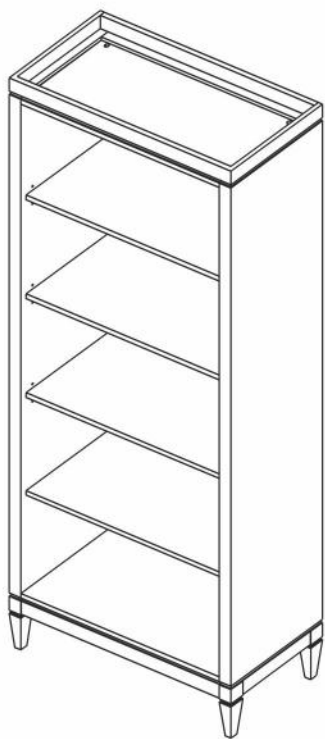

Стеллаж Ф20

длина 948 x ширина 390 x высота 2106

- D** Montageanleitung
- FR** Notice de montage
- NL** Handleiding voor de montage
- CZ** Montážní návod
- HU** Szerelési útmutató
- TR** Montaj talimati

- GB** Assembly instructions
- IT** Istruzioni di montaggio
- PL** Instrukcja montażu
- SK** Návod na montáž
- RO** Instrucțiuni de montaj
- RU** Инструкция по монтажу

№	Стеллаж (мм)	Кол.	✓
1	1842x390x50	1	
2	1842x390x50	1	
3	848x385x17	2	
4	848x362x17	1	
5	844x363x17	3	
6	948x390x62	1	
7	948x390x202	1	
8	1841x877x4	1	

D 3,5x16
x47

5

6

7

№	Дверь (мм)	Кол.	✓
1	420x1438x17	1	
2	420x1802x17	1	

8

№	Ящик (мм)	Кол.	✓
a	844x179x17	1	
b	325x140x15	2	
c	837x126x15	1	
d	820x344x4	1	

приложение 1