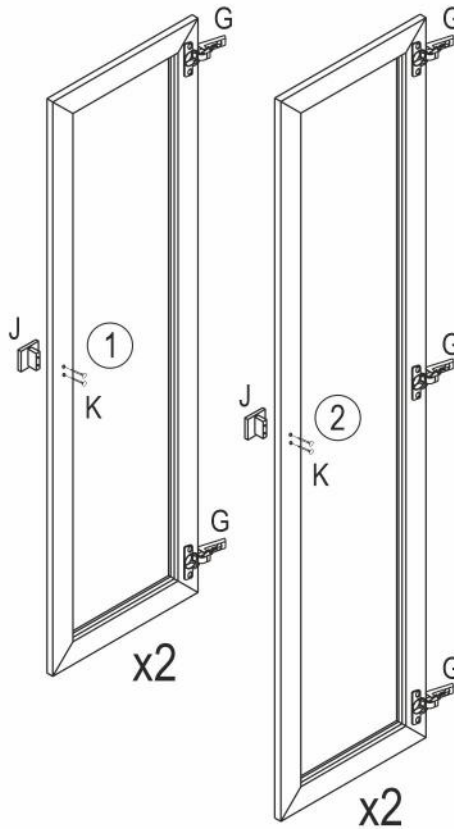

1

2

3

B 8x32
x16

F Фетровые подкладки под опоры 20x20
x4

4

B 8x32
x16

E x1

D 3,5x16
x47

5

6

7

№	Дверь (мм)	Кол.	✓
1	420x1438x17	1	
2	420x1802x17	1	

8

№	Ящик (мм)	Кол.	✓
a	844x179x17	1	
b	325x140x15	2	
c	837x126x15	1	
d	820x344x4	1	

приложение 1