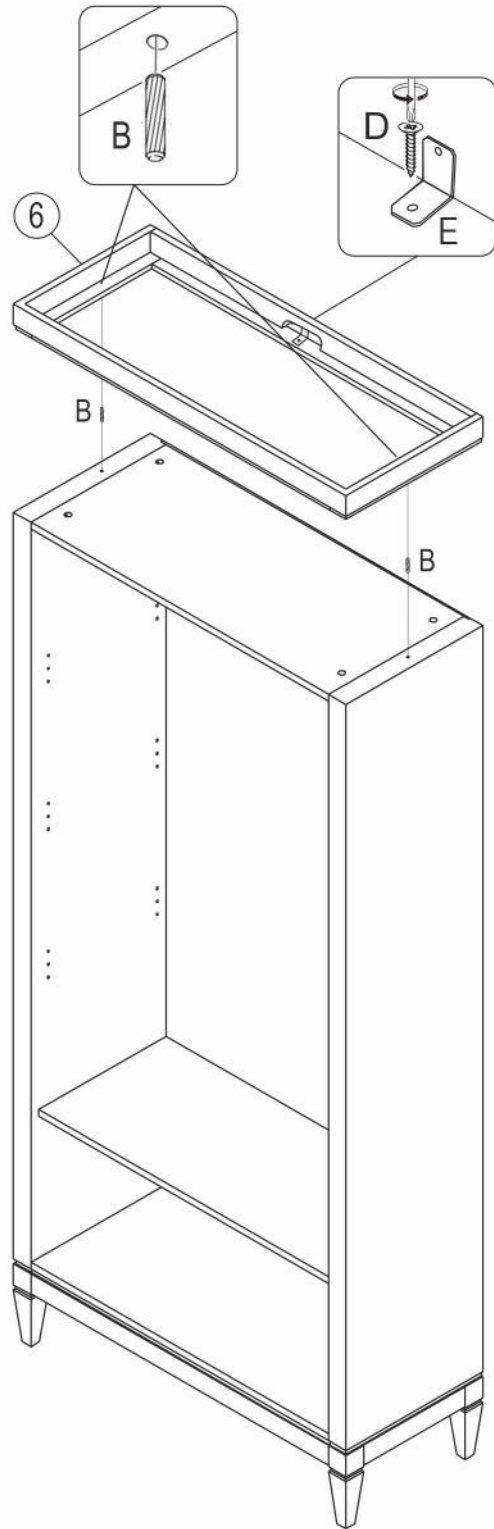

Стеллаж Ф20

длина 948 x ширина 390 x высота 2106

- D** Montageanleitung
- FR** Notice de montage
- NL** Handleiding voor de montage
- CZ** Montážní návod
- HU** Szerelési útmutató
- TR** Montaj talimati

- GB** Assembly instructions
- IT** Istruzioni di montaggio
- PL** Instrukcja montażu
- SK** Návod na montáž
- RO** Instrucțiuni de montaj
- RU** Инструкция по монтажу

№	Стеллаж (мм)	Кол.	✓
1	1842x390x50	1	
2	1842x390x50	1	
3	848x385x17	2	
4	848x362x17	1	
5	844x363x17	3	
6	948x390x62	1	
7	948x390x202	1	
8	1841x877x4	1	

1

2

3

B 8x32
x16

F Фетровые подкладки под опоры 20x20
x4

4

B 8x32
x16

E x1

D 3,5x16
x47

5

6

7

№	Дверь (мм)	Кол.	✓
1	420x1438x17	1	
2	420x1802x17	1	

8

№	Ящик (мм)	Кол.	✓
a	844x179x17	1	
b	325x140x15	2	
c	837x126x15	1	
d	820x344x4	1	

приложение 1