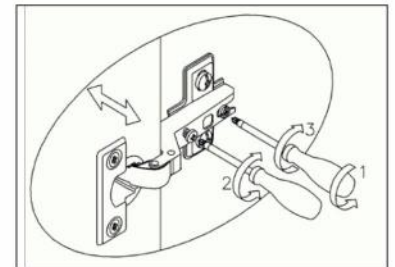

1

2

3

B 8x32
x16

F Фетровые подкладки под опоры 20x20
x4

4

B 8x32
x16

E x1

D 3,5x16
x47

5

6

7

№	Дверь (мм)	Кол.	✓
1	420x1438x17	1	
2	420x1802x17	1	

8

№	Ящик (мм)	Кол.	✓
a	844x179x17	1	
b	325x140x15	2	
c	837x126x15	1	
d	820x344x4	1	

приложение 1