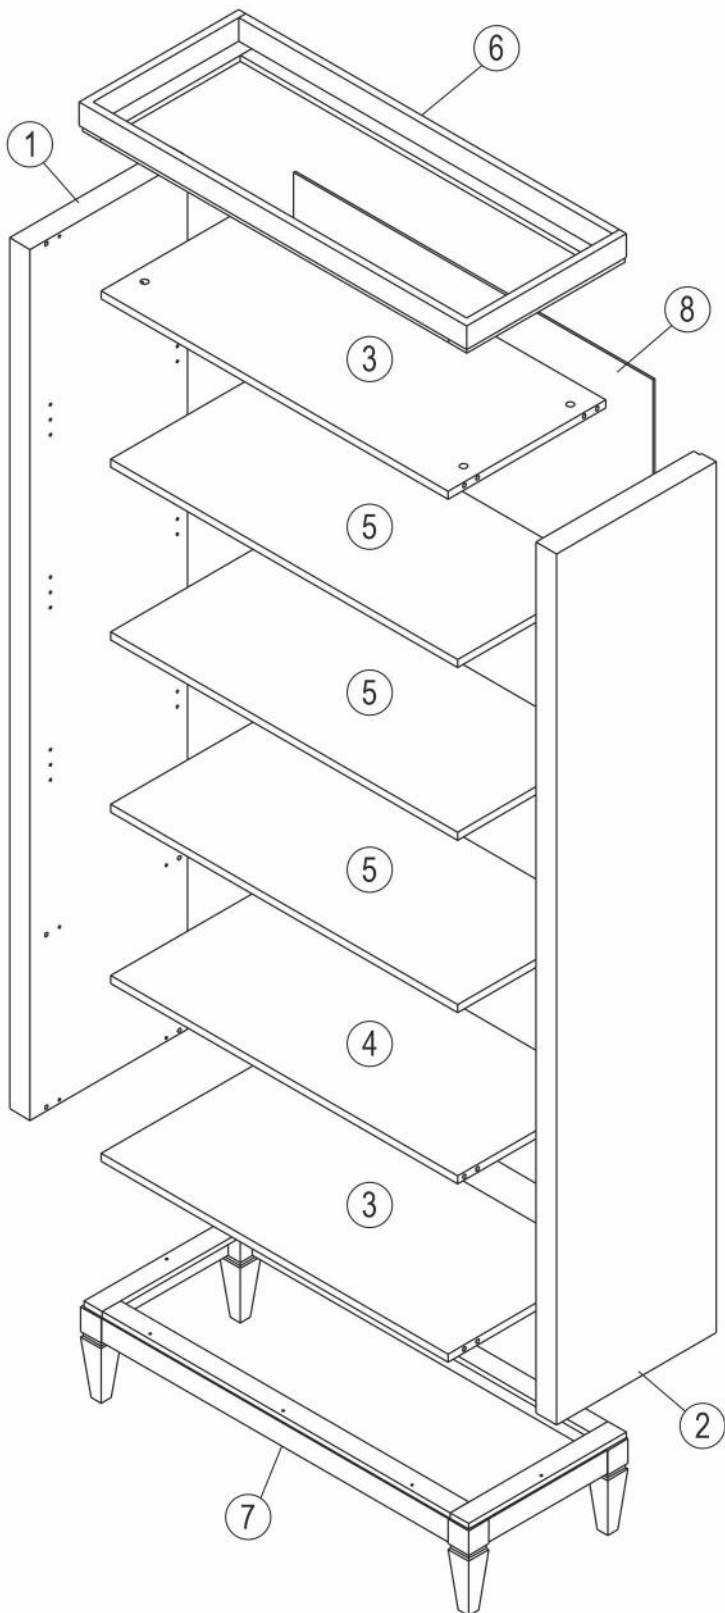

Стеллаж Ф20

длина 948 x ширина 390 x высота 2106

- D** Montageanleitung
- FR** Notice de montage
- NL** Handleiding voor de montage
- CZ** Montážní návod
- HU** Szerelési útmutató
- TR** Montaj talimati

- GB** Assembly instructions
- IT** Istruzioni di montaggio
- PL** Instrukcja montażu
- SK** Návod na montáž
- RO** Instrucțiuni de montaj
- RU** Инструкция по монтажу

№	Стеллаж (мм)	Кол.	✓
1	1842x390x50	1	
2	1842x390x50	1	
3	848x385x17	2	
4	848x362x17	1	
5	844x363x17	3	
6	948x390x62	1	
7	948x390x202	1	
8	1841x877x4	1	

D 3,5x16
x47

5

6

7

№	Дверь (мм)	Кол.	✓
1	420x1438x17	1	
2	420x1802x17	1	

8

№	Ящик (мм)	Кол.	✓
a	844x179x17	1	
b	325x140x15	2	
c	837x126x15	1	
d	820x344x4	1	

приложение 1