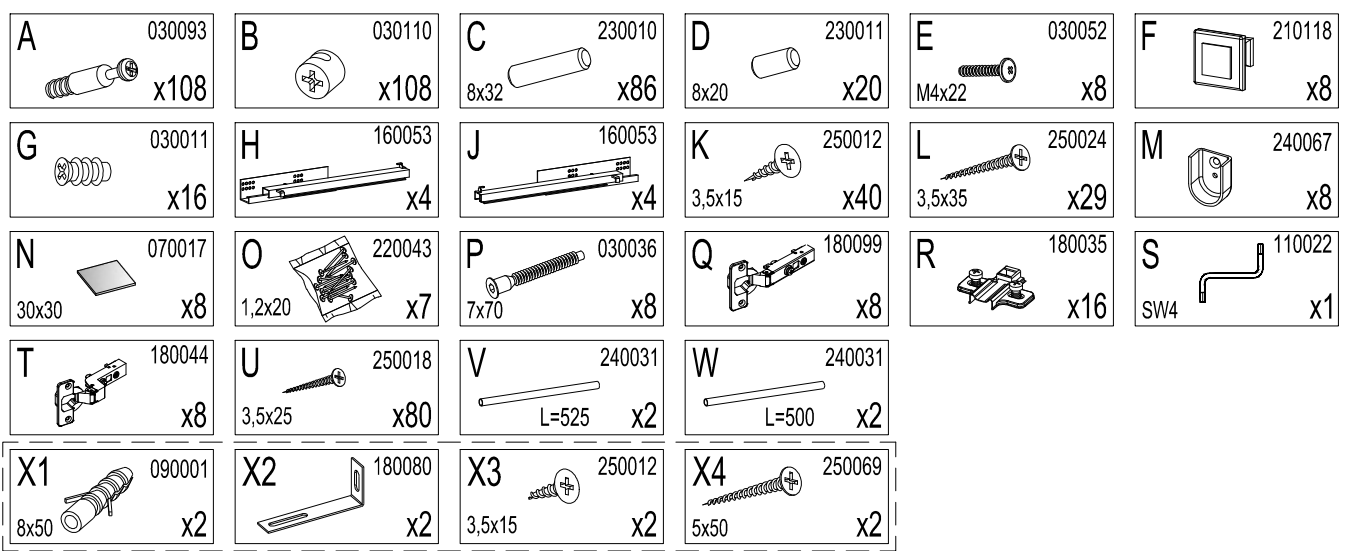

- | | | | |
|-----------|------------------------------------|-----------|---------------------------------|
| D | Montageanleitung | GB | Assembly instructions |
| FR | Notice de montage | IT | Istruzioni di montaggio |
| NL | Handleiding voor de montage | PL | Instrukcja montażu |
| CZ | Montážní návod | SK | Návod na montáž |
| HU | Szerelési útmutató | RO | Instrukțiunile de montaj |
| TR | Montaj talimatı | RU | Инструкция по монтажу |

0
10
20
30
40
50
60
70
80
90
100
110
120
130
140
150
160
170
180

No	Size/MaB (mm)	Qty	✓	No	Size/MaB (mm)	Qty	✓
1	2191x595x24	1		19	507x76x18	2	
2	2191x595x24	1		20	531x76x18	2	
3	2167x36x18	1		21	519x190x18	1	
4	547x36x18	1		22	519x190x18	1	
5	547x36x18	1		23	519x190x18	2	
6	1819x560x18	1		24	442x142x14	4	
7	1819x560x18	1		25	408x30x18	16	
8	1617x540x15	1		26	205x40x15	3	
9	1617x540x15	1		27	451x391x3	4	
10	1617x540x15	1		28	927x545x3	4	
11	540x205x15	3		29	927x523x3	4	
12	2121x555x15	1		30	294x24x24	6	
13	1118x24x18	1		31	120x90x90	6	
14	519x24x18	1		32	66x66x12	8	
15	519x24x18	1		33	120x55x55	2	
16	1599x40x15	3		34	400x150x14	4	
17	1593x519x18	2		35	400x150x14	4	
18	1593x519x18	2					

W 240031
L=500 x2

X1 090001
8x50 x2

X2 180080
x2

X3 250012
3,5x15 x2

X4 250069
5x50 x2