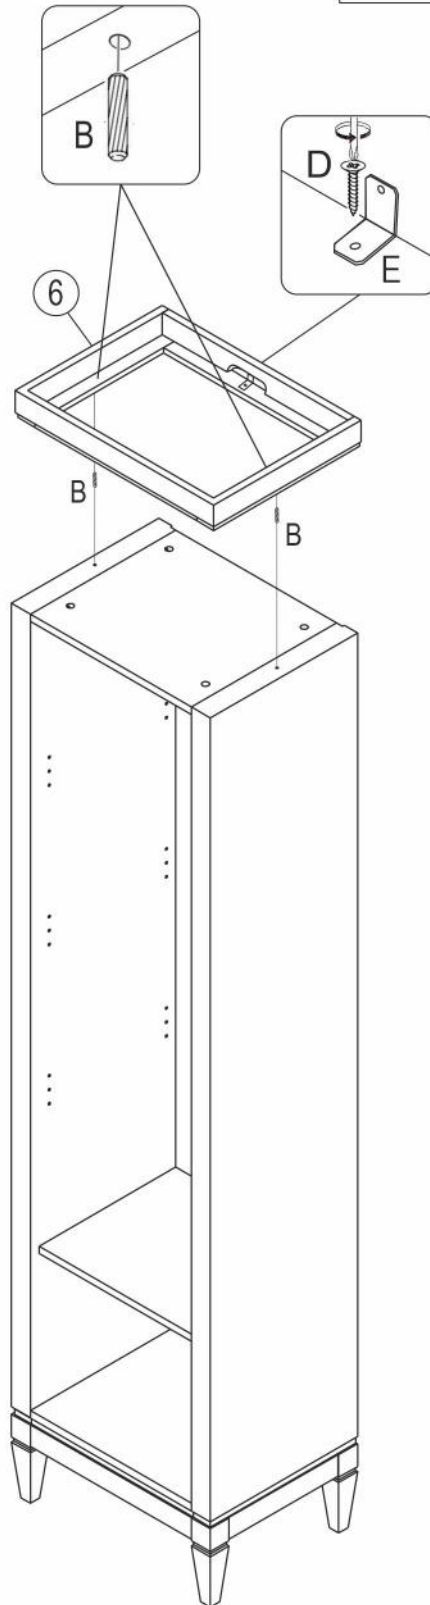

Стеллаж Ф10

длина 526 x ширина 390 x высота 2106

- D** Montageanleitung
- FR** Notice de montage
- NL** Handleiding voor de montage
- CZ** Montážní návod
- HU** Szerelési útmutató
- TR** Montaj talimati

- GB** Assembly instructions
- IT** Istruzioni di montaggio
- PL** Instrukcja montażu
- SK** Návod na montáž
- RO** Instrucțiuni de montaj
- RU** Инструкция по монтажу

№	Стеллаж (мм)	Кол.	✓
1	1842x390x50	1	
2	1842x390x50	1	
3	426x385x17	2	
4	426x362x17	1	
5	424x363x17	3	
6	526x390x62	1	
7	526x390x202	1	
8	1841x455x4	1	

1

2

3

B 8x32
x16

F Фетровые подкладки под опоры
20x20
x4

4

B 8x32
x16

E x1

D 3,5x16
x47

5

6

7

№	Дверь (мм)	Кол.	✓
1	420x1438x17	1	
2	420x1802x17	1	

8

№	Ящик (мм)	Кол.	✓
a	420x179x17	1	
b	325x140x15	2	
c	414x126x15	1	
d	397x344x4	1	

приложение 1