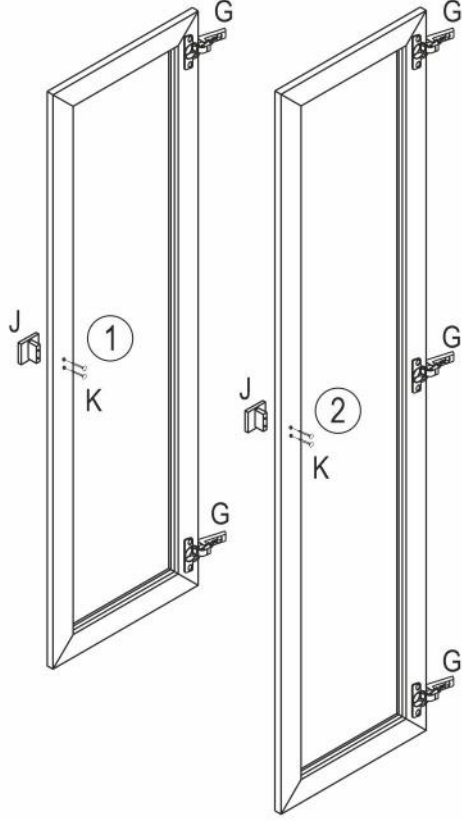

1

2

3

B 8x32
x16

F Фетровые подкладки под опоры
20x20
x4

4

B 8x32
x16

E x1

D 3,5x16
x47

5

6

7

№	Дверь (мм)	Кол.	✓
1	420x1438x17	1	
2	420x1802x17	1	

8

№	Ящик (мм)	Кол.	✓
a	420x179x17	1	
b	325x140x15	2	
c	414x126x15	1	
d	397x344x4	1	

приложение 1