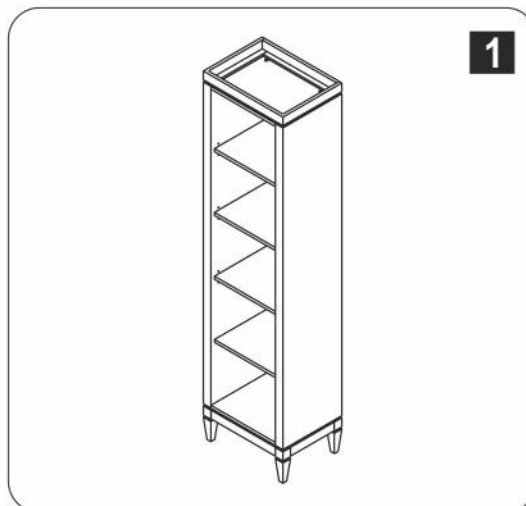

Стеллаж Ф10

длина 526 x ширина 390 x высота 2106

- D** Montageanleitung
- FR** Notice de montage
- NL** Handleiding voor de montage
- CZ** Montážní návod
- HU** Szerelési útmutató
- TR** Montaj talimati

- GB** Assembly instructions
- IT** Istruzioni di montaggio
- PL** Instrukcja montażu
- SK** Návod na montáž
- RO** Instrucțiuni de montaj
- RU** Инструкция по монтажу

№	Стеллаж (мм)	Кол.	✓
1	1842x390x50	1	
2	1842x390x50	1	
3	426x385x17	2	
4	426x362x17	1	
5	424x363x17	3	
6	526x390x62	1	
7	526x390x202	1	
8	1841x455x4	1	

D 3,5x16
x47

5

6

7

№	Дверь (мм)	Кол.	✓
1	420x1438x17	1	
2	420x1802x17	1	

8

№	Ящик (мм)	Кол.	✓
a	420x179x17	1	
b	325x140x15	2	
c	414x126x15	1	
d	397x344x4	1	

приложение 1