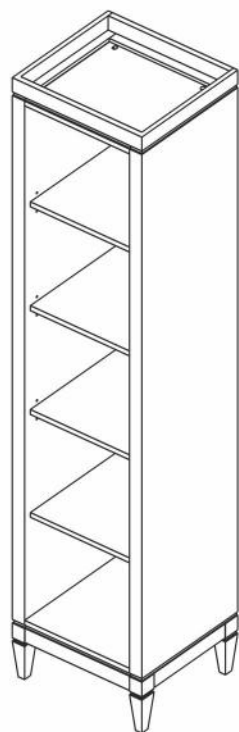

Стеллаж Ф10

длина 526 x ширина 390 x высота 2106

- D** Montageanleitung
- FR** Notice de montage
- NL** Handleiding voor de montage
- CZ** Montážní návod
- HU** Szerelési útmutató
- TR** Montaj talimati

- GB** Assembly instructions
- IT** Istruzioni di montaggio
- PL** Instrukcja montażu
- SK** Návod na montáž
- RO** Instrucțiuni de montaj
- RU** Инструкция по монтажу

№	Стеллаж (мм)	Кол.	✓
1	1842x390x50	1	
2	1842x390x50	1	
3	426x385x17	2	
4	426x362x17	1	
5	424x363x17	3	
6	526x390x62	1	
7	526x390x202	1	
8	1841x455x4	1	

1

2

3

B 8x32
x16

F Фетровые подкладки под опоры
20x20
x4

4

B 8x32
x16

E x1

D 3,5x16
x47

5

6

7

№	Дверь (мм)	Кол.	✓
1	420x1438x17	1	
2	420x1802x17	1	

8

№	Ящик (мм)	Кол.	✓
a	420x179x17	1	
b	325x140x15	2	
c	414x126x15	1	
d	397x344x4	1	

приложение 1