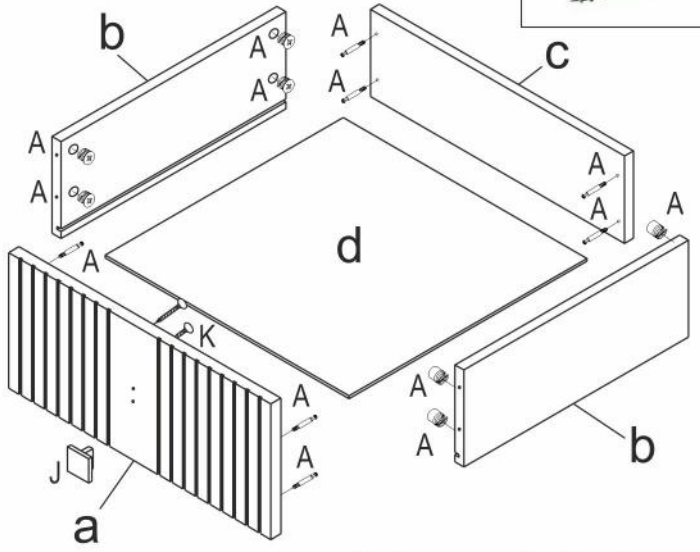

1

2

3

B 8x32
x16

F Фетровые подкладки под опоры
20x20
x4

4

B 8x32
x16

E x1

D 3,5x16
x47

5

6

7

№	Дверь (мм)	Кол.	✓
1	420x1438x17	1	
2	420x1802x17	1	

8

№	Ящик (мм)	Кол.	✓
a	420x179x17	1	
b	325x140x15	2	
c	414x126x15	1	
d	397x344x4	1	

приложение 1