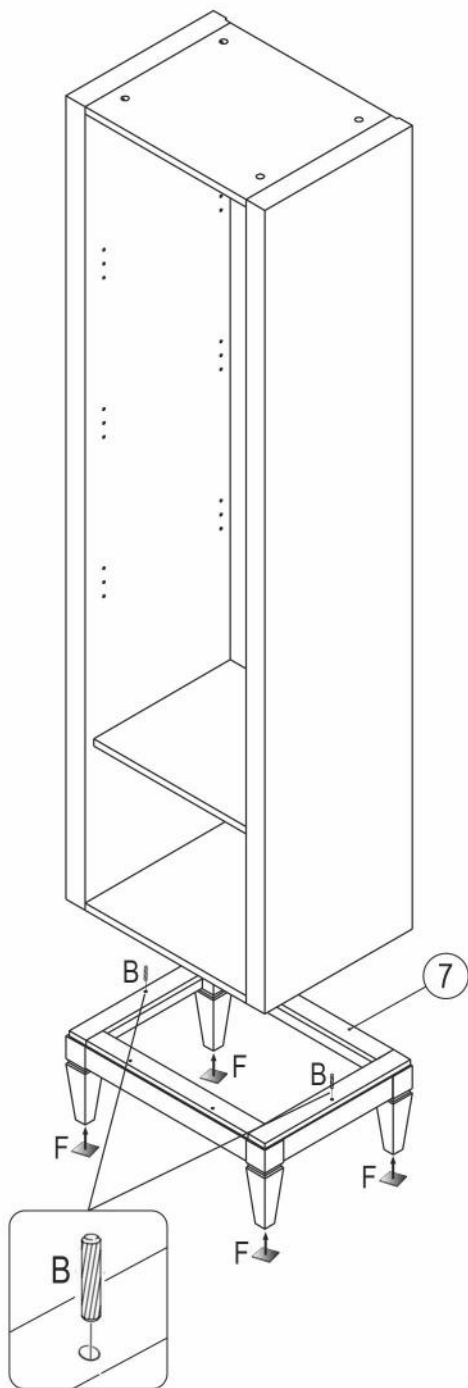

Стеллаж Ф10

длина 526 x ширина 390 x высота 2106

- D** Montageanleitung
- FR** Notice de montage
- NL** Handleiding voor de montage
- CZ** Montážní návod
- HU** Szerelési útmutató
- TR** Montaj talimati

- GB** Assembly instructions
- IT** Istruzioni di montaggio
- PL** Instrukcja montażu
- SK** Návod na montáž
- RO** Instrucțiuni de montaj
- RU** Инструкция по монтажу

№	Стеллаж (мм)	Кол.	✓
1	1842x390x50	1	
2	1842x390x50	1	
3	426x385x17	2	
4	426x362x17	1	
5	424x363x17	3	
6	526x390x62	1	
7	526x390x202	1	
8	1841x455x4	1	

1

2

3

B 8x32
x16

F Фетровые подкладки под опоры
20x20
x4

4

B 8x32
x16

E x1

D 3,5x16
x47

5

6

7

№	Дверь (мм)	Кол.	✓
1	420x1438x17	1	
2	420x1802x17	1	

8

№	Ящик (мм)	Кол.	✓
a	420x179x17	1	
b	325x140x15	2	
c	414x126x15	1	
d	397x344x4	1	

приложение 1