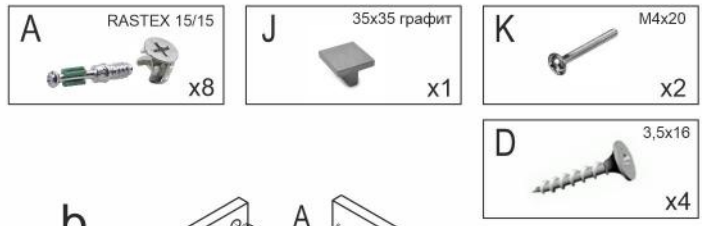

1

2

3

B 8x32
x16

F Фетровые подкладки под опоры
20x20
x4

4

B 8x32
x16

E x1

D 3,5x16
x47

5

6

7

№	Дверь (мм)	Кол.	✓
1	420x1438x17	1	
2	420x1802x17	1	

8

№	Ящик (мм)	Кол.	✓
a	420x179x17	1	
b	325x140x15	2	
c	414x126x15	1	
d	397x344x4	1	

приложение 1