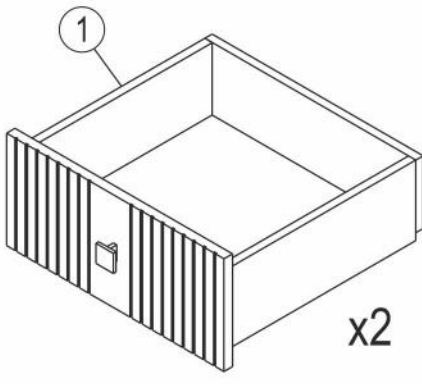

Стеллаж Ф10

длина 526 x ширина 390 x высота 2106

- D** Montageanleitung
- FR** Notice de montage
- NL** Handleiding voor de montage
- CZ** Montážní návod
- HU** Szerelési útmutató
- TR** Montaj talimati

- GB** Assembly instructions
- IT** Istruzioni di montaggio
- PL** Instrukcja montażu
- SK** Návod na montáž
- RO** Instrucțiuni de montaj
- RU** Инструкция по монтажу

№	Стеллаж (мм)	Кол.	✓
1	1842x390x50	1	
2	1842x390x50	1	
3	426x385x17	2	
4	426x362x17	1	
5	424x363x17	3	
6	526x390x62	1	
7	526x390x202	1	
8	1841x455x4	1	

1

2

3

B 8x32
x16

F Фетровые подкладки под опоры
20x20
x4

4

B 8x32
x16

E x1

D 3,5x16
x47

5

6

7

№	Дверь (мм)	Кол.	✓
1	420x1438x17	1	
2	420x1802x17	1	

8

№	Ящик (мм)	Кол.	✓
a	420x179x17	1	
b	325x140x15	2	
c	414x126x15	1	
d	397x344x4	1	

приложение 1