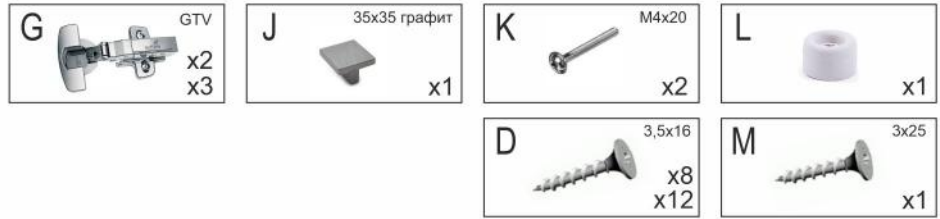

1

2

3

B 8x32
x16

F Фетровые подкладки под опоры
20x20
x4

4

B 8x32
x16

E x1

D 3,5x16
x47

5

6

7

№	Дверь (мм)	Кол.	✓
1	420x1438x17	1	
2	420x1802x17	1	

8

№	Ящик (мм)	Кол.	✓
a	420x179x17	1	
b	325x140x15	2	
c	414x126x15	1	
d	397x344x4	1	

приложение 1