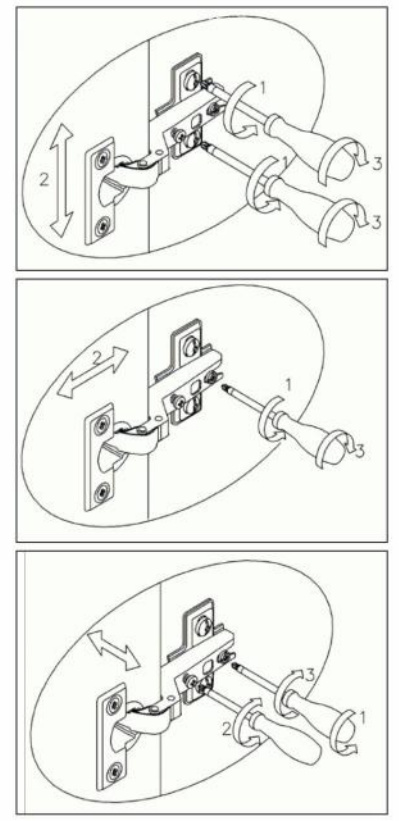

D 3,5x16
x47

5

6

7

№	Дверь (мм)	Кол.	✓
1	420x1438x17	1	
2	420x1802x17	1	

8

№	Ящик (мм)	Кол.	✓
a	420x179x17	1	
b	325x140x15	2	
c	414x126x15	1	
d	397x344x4	1	

приложение 1