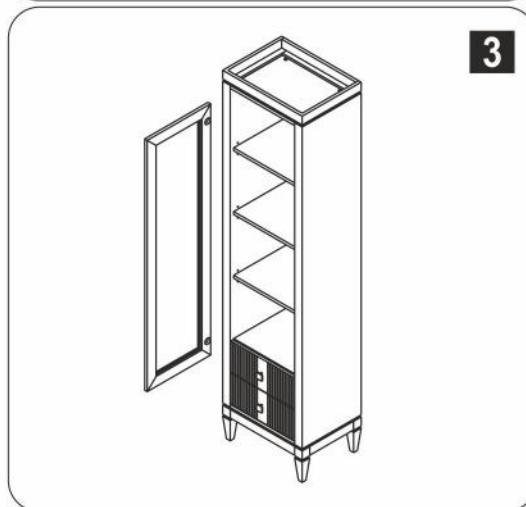

Стеллаж Ф10

длина 526 x ширина 390 x высота 2106

- D** Montageanleitung
- FR** Notice de montage
- NL** Handleiding voor de montage
- CZ** Montážní návod
- HU** Szerelési útmutató
- TR** Montaj talimati

- GB** Assembly instructions
- IT** Istruzioni di montaggio
- PL** Instrukcja montażu
- SK** Návod na montáž
- RO** Instrucțiuni de montaj
- RU** Инструкция по монтажу

№	Стеллаж (мм)	Кол.	✓
1	1842x390x50	1	
2	1842x390x50	1	
3	426x385x17	2	
4	426x362x17	1	
5	424x363x17	3	
6	526x390x62	1	
7	526x390x202	1	
8	1841x455x4	1	

D 3,5x16
x47

5

6

7

№	Дверь (мм)	Кол.	✓
1	420x1438x17	1	
2	420x1802x17	1	

8

№	Ящик (мм)	Кол.	✓
a	420x179x17	1	
b	325x140x15	2	
c	414x126x15	1	
d	397x344x4	1	

приложение 1