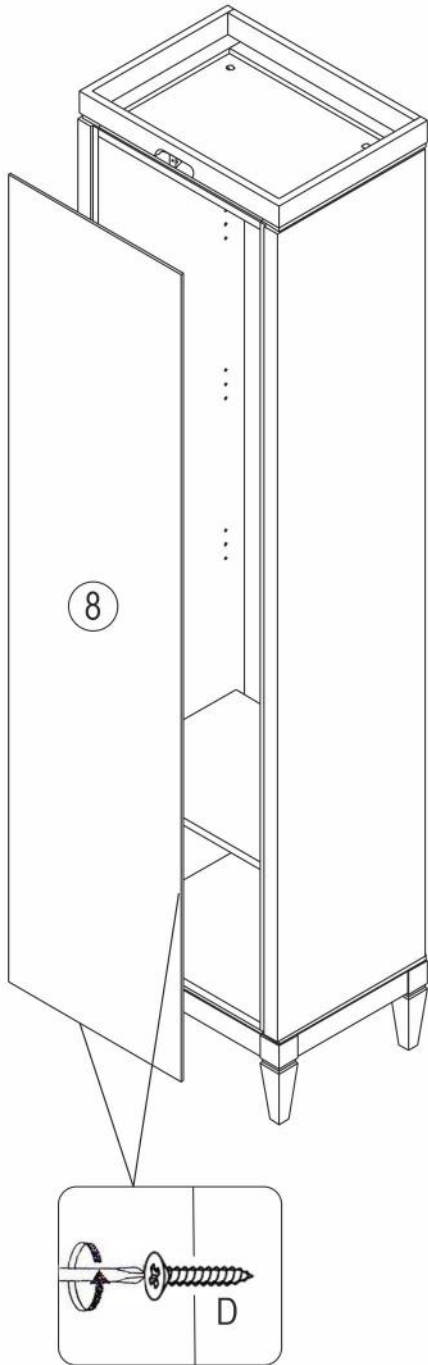

Стеллаж Ф10

длина 526 x ширина 390 x высота 2106

- D** Montageanleitung
- FR** Notice de montage
- NL** Handleiding voor de montage
- CZ** Montážní návod
- HU** Szerelési útmutató
- TR** Montaj talimati

- GB** Assembly instructions
- IT** Istruzioni di montaggio
- PL** Instrukcja montażu
- SK** Návod na montáž
- RO** Instrucțiuni de montaj
- RU** Инструкция по монтажу

№	Стеллаж (мм)	Кол.	✓
1	1842x390x50	1	
2	1842x390x50	1	
3	426x385x17	2	
4	426x362x17	1	
5	424x363x17	3	
6	526x390x62	1	
7	526x390x202	1	
8	1841x455x4	1	

1

2

3

B 8x32
x16

F Фетровые подкладки под опоры
20x20
x4

4

B 8x32
x16

E x1

D 3,5x16
x47

5

6

7

№	Дверь (мм)	Кол.	✓
1	420x1438x17	1	
2	420x1802x17	1	

8

№	Ящик (мм)	Кол.	✓
a	420x179x17	1	
b	325x140x15	2	
c	414x126x15	1	
d	397x344x4	1	

приложение 1