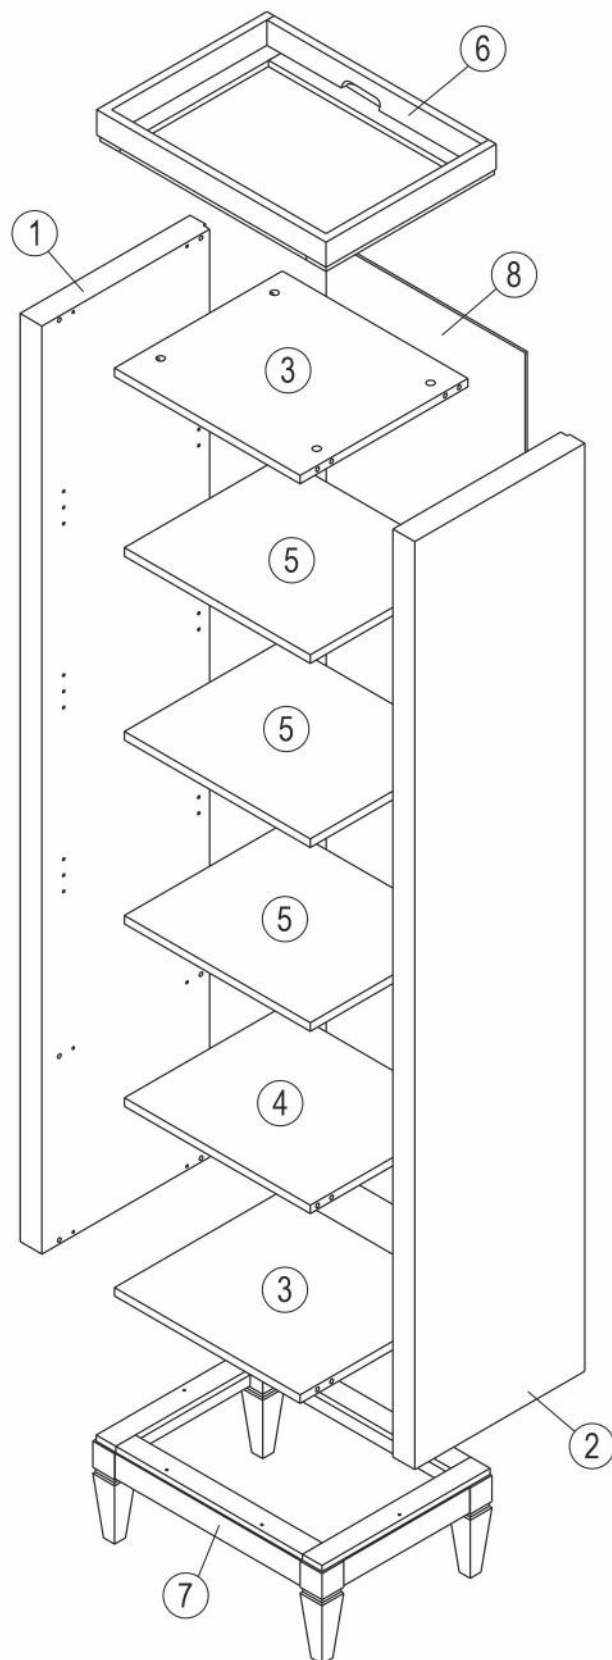

Стеллаж Ф10

длина 526 x ширина 390 x высота 2106

- D** Montageanleitung
- FR** Notice de montage
- NL** Handleiding voor de montage
- CZ** Montážní návod
- HU** Szerelési útmutató
- TR** Montaj talimati

- GB** Assembly instructions
- IT** Istruzioni di montaggio
- PL** Instrukcja montażu
- SK** Návod na montáž
- RO** Instrucțiuni de montaj
- RU** Инструкция по монтажу

№	Стеллаж (мм)	Кол.	✓
1	1842x390x50	1	
2	1842x390x50	1	
3	426x385x17	2	
4	426x362x17	1	
5	424x363x17	3	
6	526x390x62	1	
7	526x390x202	1	
8	1841x455x4	1	

1

2

3

B 8x32
x16

F Фетровые подкладки под опоры
20x20
x4

4

B 8x32
x16

E x1

D 3,5x16
x47

5

6

7

№	Дверь (мм)	Кол.	✓
1	420x1438x17	1	
2	420x1802x17	1	

8

№	Ящик (мм)	Кол.	✓
a	420x179x17	1	
b	325x140x15	2	
c	414x126x15	1	
d	397x344x4	1	

приложение 1