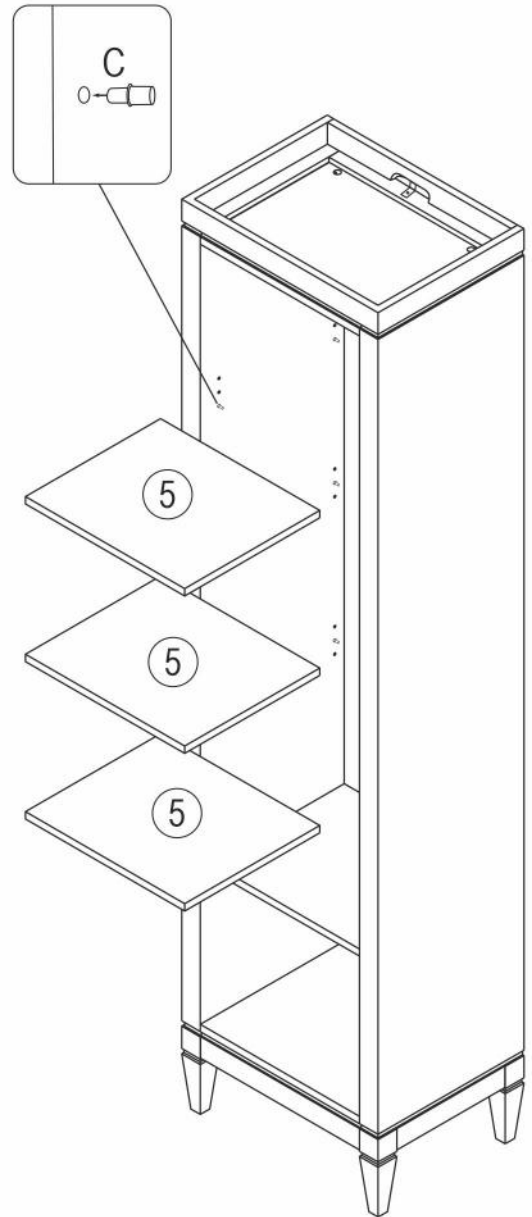

Стеллаж Ф10

длина 526 x ширина 390 x высота 2106

- D** Montageanleitung
- FR** Notice de montage
- NL** Handleiding voor de montage
- CZ** Montážní návod
- HU** Szerelési útmutató
- TR** Montaj talimati

- GB** Assembly instructions
- IT** Istruzioni di montaggio
- PL** Instrukcja montażu
- SK** Návod na montáž
- RO** Instrucțiuni de montaj
- RU** Инструкция по монтажу

№	Стеллаж (мм)	Кол.	✓
1	1842x390x50	1	
2	1842x390x50	1	
3	426x385x17	2	
4	426x362x17	1	
5	424x363x17	3	
6	526x390x62	1	
7	526x390x202	1	
8	1841x455x4	1	

1

2

3

B 8x32
x16

F Фетровые подкладки под опоры
20x20
x4

4

B 8x32
x16

E x1

D 3,5x16
x47

5

6

7

№	Дверь (мм)	Кол.	✓
1	420x1438x17	1	
2	420x1802x17	1	

8

№	Ящик (мм)	Кол.	✓
a	420x179x17	1	
b	325x140x15	2	
c	414x126x15	1	
d	397x344x4	1	

приложение 1