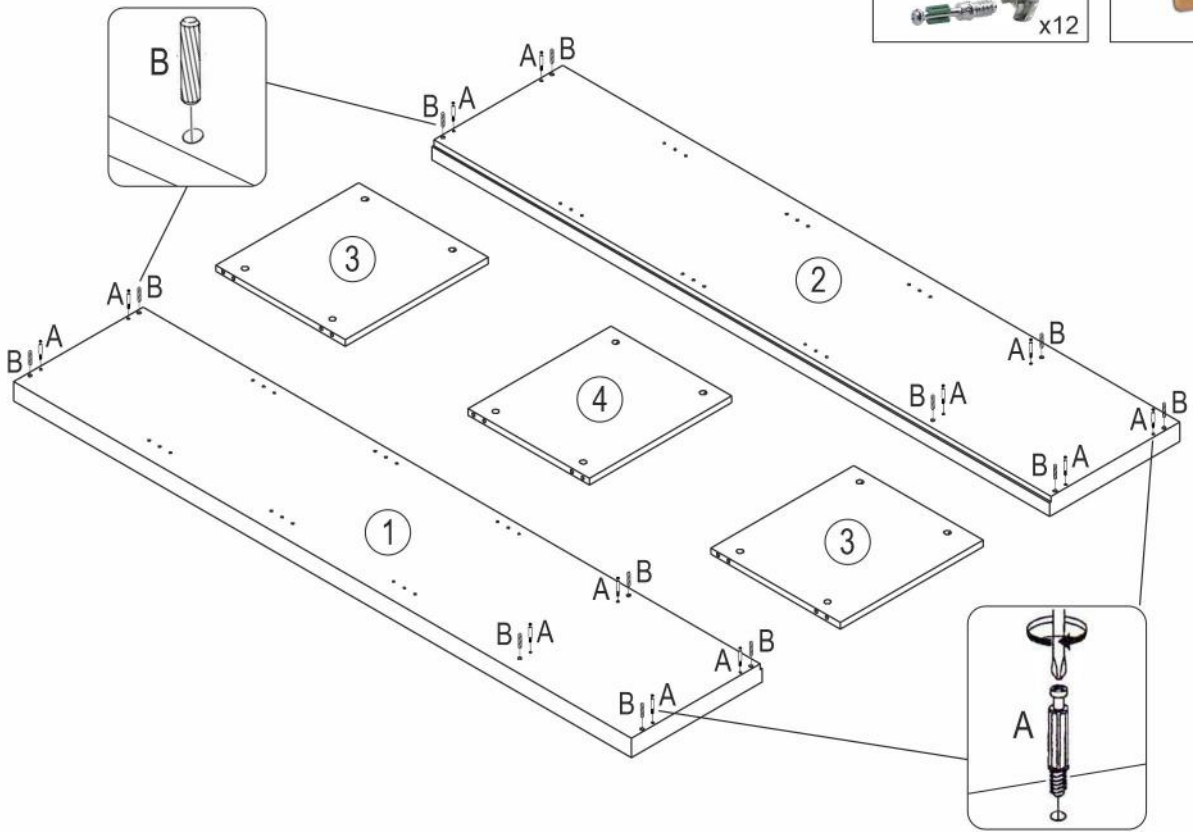

Стеллаж Ф10

длина 526 x ширина 390 x высота 2106

- D** Montageanleitung
- FR** Notice de montage
- NL** Handleiding voor de montage
- CZ** Montážní návod
- HU** Szerelési útmutató
- TR** Montaj talimati

- GB** Assembly instructions
- IT** Istruzioni di montaggio
- PL** Instrukcja montażu
- SK** Návod na montáž
- RO** Instrucțiuni de montaj
- RU** Инструкция по монтажу

№	Стеллаж (мм)	Кол.	✓
1	1842x390x50	1	
2	1842x390x50	1	
3	426x385x17	2	
4	426x362x17	1	
5	424x363x17	3	
6	526x390x62	1	
7	526x390x202	1	
8	1841x455x4	1	

1

2

3

B 8x32
x16

F Фетровые подкладки под опоры
20x20
x4

4

B 8x32
x16

E x1

D 3,5x16
x47

5

6

7

№	Дверь (мм)	Кол.	✓
1	420x1438x17	1	
2	420x1802x17	1	

8

№	Ящик (мм)	Кол.	✓
a	420x179x17	1	
b	325x140x15	2	
c	414x126x15	1	
d	397x344x4	1	

приложение 1