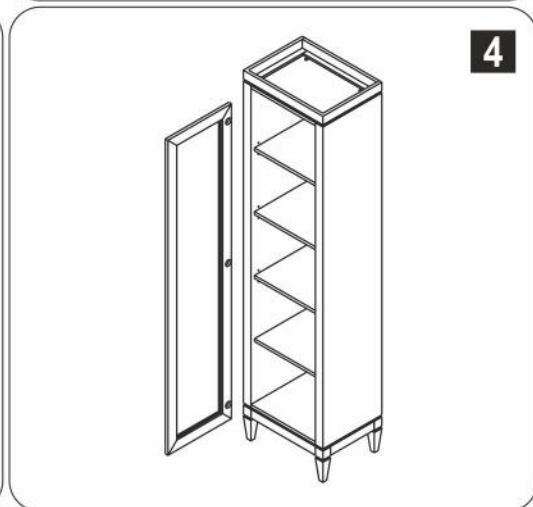

Стеллаж Ф10

длина 526 x ширина 390 x высота 2106

- D** Montageanleitung
- FR** Notice de montage
- NL** Handleiding voor de montage
- CZ** Montážní návod
- HU** Szerelési útmutató
- TR** Montaj talimati

- GB** Assembly instructions
- IT** Istruzioni di montaggio
- PL** Instrukcja montażu
- SK** Návod na montáž
- RO** Instrucțiuni de montaj
- RU** Инструкция по монтажу

№	Стеллаж (мм)	Кол.	✓
1	1842x390x50	1	
2	1842x390x50	1	
3	426x385x17	2	
4	426x362x17	1	
5	424x363x17	3	
6	526x390x62	1	
7	526x390x202	1	
8	1841x455x4	1	

D 3,5x16
x47

5

6

7

№	Дверь (мм)	Кол.	✓
1	420x1438x17	1	
2	420x1802x17	1	

8

№	Ящик (мм)	Кол.	✓
a	420x179x17	1	
b	325x140x15	2	
c	414x126x15	1	
d	397x344x4	1	

приложение 1