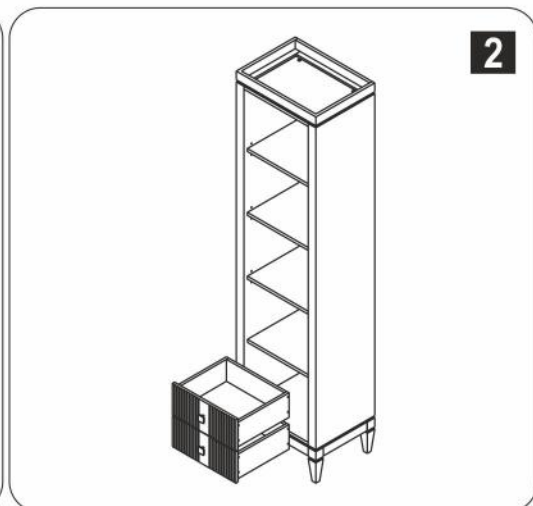

Стеллаж Ф10

длина 526 x ширина 390 x высота 2106

- D** Montageanleitung
- FR** Notice de montage
- NL** Handleiding voor de montage
- CZ** Montážní návod
- HU** Szerelési útmutató
- TR** Montaj talimati

- GB** Assembly instructions
- IT** Istruzioni di montaggio
- PL** Instrukcja montażu
- SK** Návod na montáž
- RO** Instrucțiuni de montaj
- RU** Инструкция по монтажу

№	Стеллаж (мм)	Кол.	✓
1	1842x390x50	1	
2	1842x390x50	1	
3	426x385x17	2	
4	426x362x17	1	
5	424x363x17	3	
6	526x390x62	1	
7	526x390x202	1	
8	1841x455x4	1	

D 3,5x16
x47

5

6

7

№	Дверь (мм)	Кол.	✓
1	420x1438x17	1	
2	420x1802x17	1	

8

№	Ящик (мм)	Кол.	✓
a	420x179x17	1	
b	325x140x15	2	
c	414x126x15	1	
d	397x344x4	1	

приложение 1