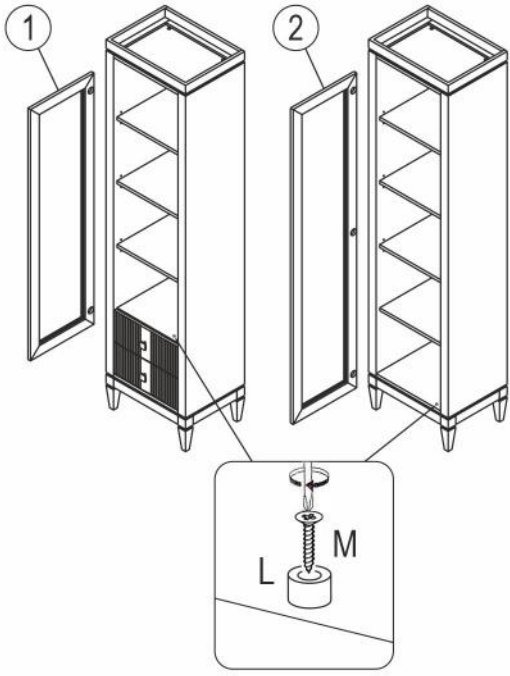

1

2

3

B 8x32
x16

F Фетровые подкладки под опоры
20x20
x4

4

B 8x32
x16

E x1

D 3,5x16
x47

5

6

7

№	Дверь (мм)	Кол.	✓
1	420x1438x17	1	
2	420x1802x17	1	

8

№	Ящик (мм)	Кол.	✓
a	420x179x17	1	
b	325x140x15	2	
c	414x126x15	1	
d	397x344x4	1	

приложение 1