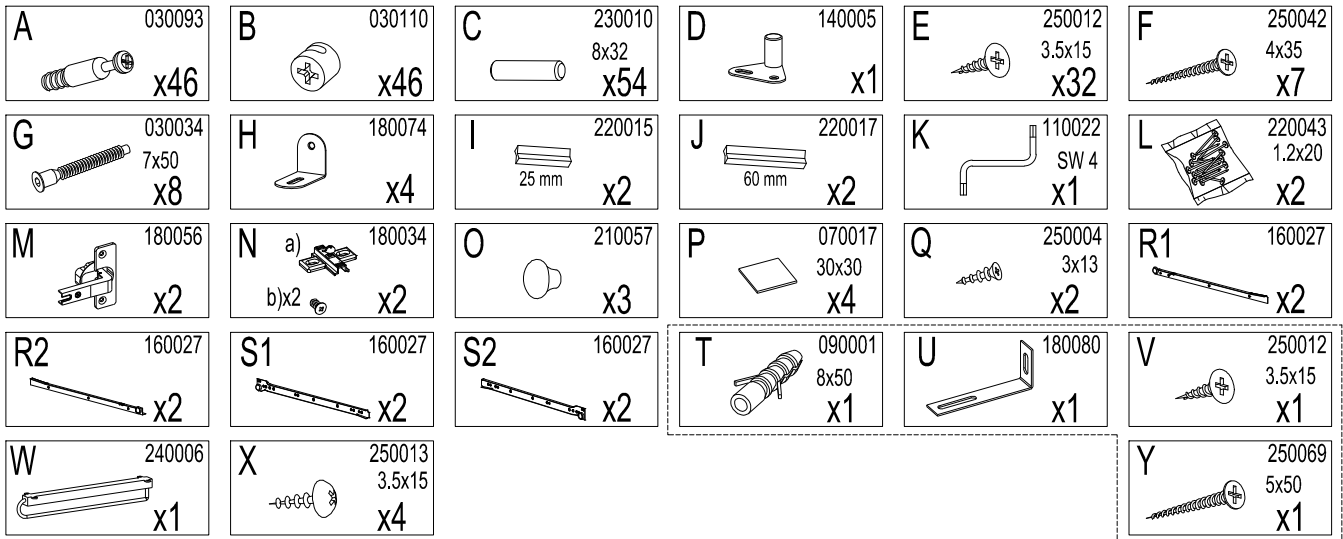

180 min

Nº	Size/MaB (mm)	Qty	✓	Nº	Size/MaB (mm)	Qty	✓
1T	1960x362x15	1		9I	1004x686x3	1	
2T	1960x362x15	1		10H	784x53x46	1	
3H	734x395x24	1		11H	734x100x38	1	
3I	1960x100x18	1		13	395x100x38	1	
4I	1960x100x18	1		13G	420x53x46	1	
4T	668x357x15	2		14	395x100x38	1	
5I	668x60x18	1		14G	420x53x46	1	
6H	668x74x15	3		17	500x172x33	2	
6I	668x90x15	1		18	300x130x14	2	
7T	1452x500x18	1		19	300x130x14	2	
8G	330x60x15	4		20	434x130x14	2	
8I	923x686x3	1		21	443x292x3	2	
9H	504x50x18	3					

2	A 030093 x38	C 230010 8x32 x28	E 250012 3.5x15 x8	N a) 180034 b)x2 x2	S1 160027 x2	S2 160027 x2
----------	------------------------	--------------------------------	---------------------------------	-------------------------------	------------------------	------------------------

2a

2b

6a

B	030110
	x6

6b

7

C	230010	E	250012
	8x32		3.5x15
	x2		x8
H	180074	I	220015
	x4		25 mm
			x2

8

B 030110 x18

9

L 220043 1.2x20 x2

10

A 030093 x4

B 030110 x4

C 230010 8x32 x16

E 250012 3.5x15 x8