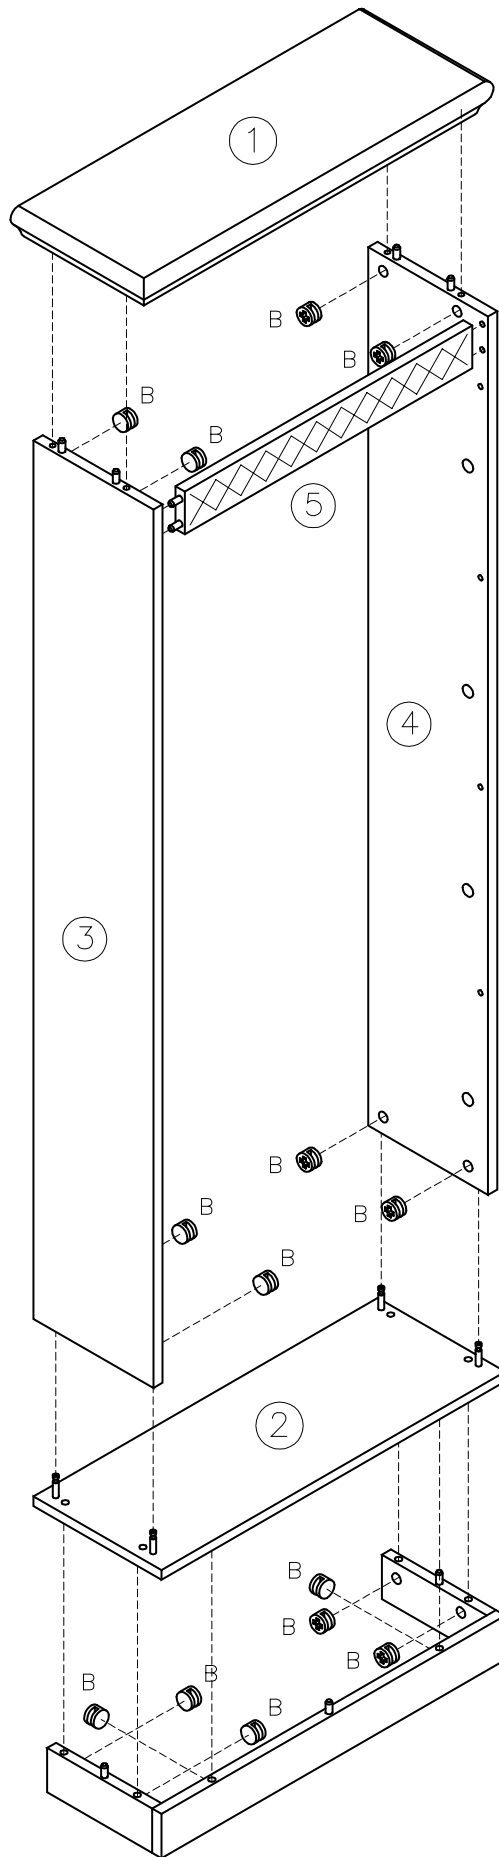

Д.2126 Тумба для обуви 4дв.

Nr	Size/MaB (mm)	Qty	✓
1	664 x 215 x 22	1	
2	654 x 210 x 15	1	
3	1485 x 200 x 15	1	
4	1485 x 200 x 15	1	
5	604 x 60 x 15	1	
6	654 x 60 x 15	1	
7	175 x 60 x 15	1	
8	175 x 60 x 15	1	
9	352 x 601 x 15	4	
10	590 x 140 x 10	4	
11	590 x 67 x 10	4	
12	1503 x 310 x 3,2	1	
13	1503 x 310 x 3,2	1	

A		8x30	17
B		15x12	16
C		7x24	16
D		3,5x15	32
E			4
F		M4x18	4
G		6,1x13	32
H			8
I			8
J			8
K		R	4
L		L	4
M		14-75mm	1
N		1,2x20	50
O			1

1

2

3

4

B x 14

5

-  L
L x 4
-  R
K x 4
-  D x 32
-  E x 4
-  F x 4
-  G x 24

-  N x 50
-  M x 1
-  O x 1

1 x 8

G x 8

8