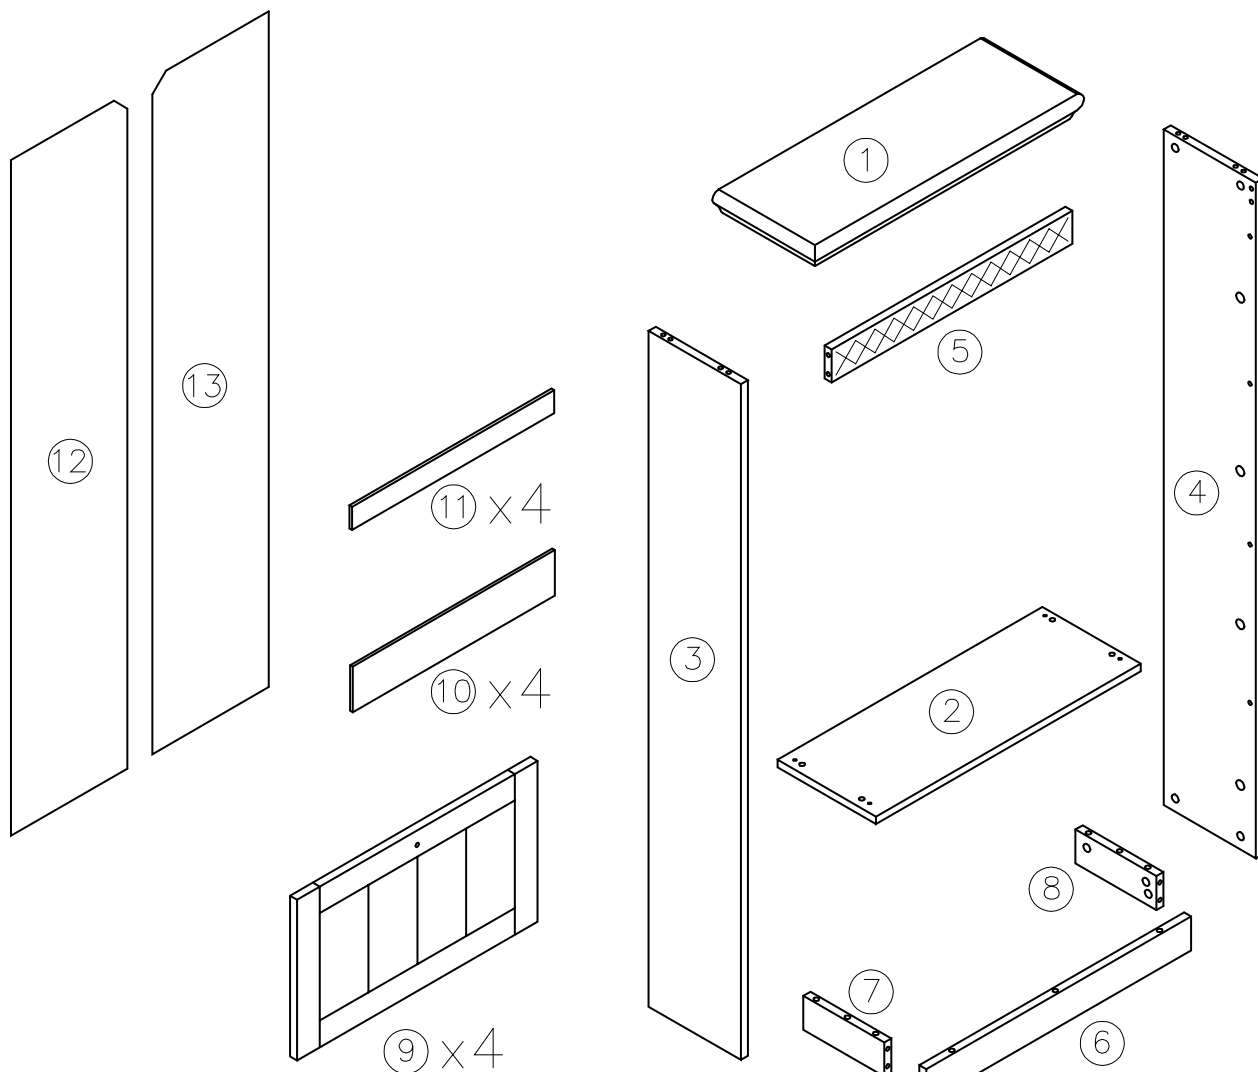

Д.2126 Тумба для обуви 4дв.

Nr	Size/MaB (mm)	Qty	✓
1	664 x 215 x 22	1	
2	654 x 210 x 15	1	
3	1485 x 200 x 15	1	
4	1485 x 200 x 15	1	
5	604 x 60 x 15	1	
6	654 x 60 x 15	1	
7	175 x 60 x 15	1	
8	175 x 60 x 15	1	
9	352 x 601 x 15	4	
10	590 x 140 x 10	4	
11	590 x 67 x 10	4	
12	1503 x 310 x 3,2	1	
13	1503 x 310 x 3,2	1	

A		8x30	17
B		15x12	16
C		7x24	16
D		3,5x15	32
E			4
F		M4x18	4
G		6,1x13	32
H			8
I			8
J			8
K		R	4
L		L	4
M		14-75mm	1
N		1,2x20	50
O			1

1

2

3

4

B x 14

5

-  L
L x 4
-  R
K x 4
-  D x 32
-  E x 4
-  F x 4
-  G x 24

-  N x 50
-  M x 1
-  O x 1

1 x 8

G x 8

8