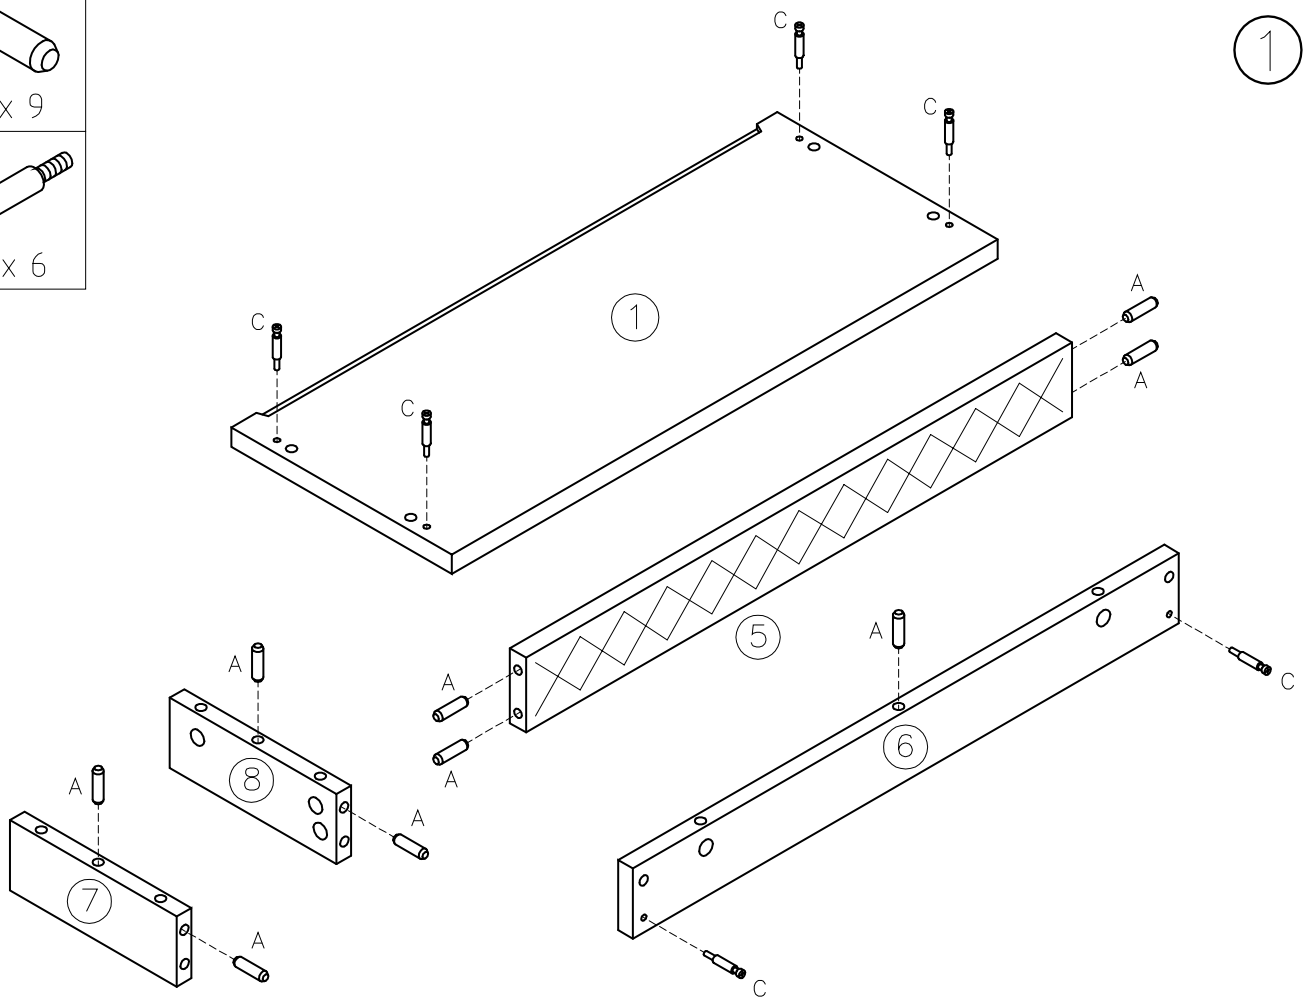

Д.2126 Тумба для обуви 4дв.

Nr	Size/MaB (mm)	Qty	✓
1	664 x 215 x 22	1	
2	654 x 210 x 15	1	
3	1485 x 200 x 15	1	
4	1485 x 200 x 15	1	
5	604 x 60 x 15	1	
6	654 x 60 x 15	1	
7	175 x 60 x 15	1	
8	175 x 60 x 15	1	
9	352 x 601 x 15	4	
10	590 x 140 x 10	4	
11	590 x 67 x 10	4	
12	1503 x 310 x 3,2	1	
13	1503 x 310 x 3,2	1	

A		8x30	17
B		15x12	16
C		7x24	16
D		3,5x15	32
E			4
F		M4x18	4
G		6,1x13	32
H			8
I			8
J			8
K		R	4
L		L	4
M		14-75mm	1
N		1,2x20	50
O			1

1

2

3

4

B x 14

5

-  L
L x 4
-  R
K x 4
-  D x 32
-  E x 4
-  F x 4
-  G x 24