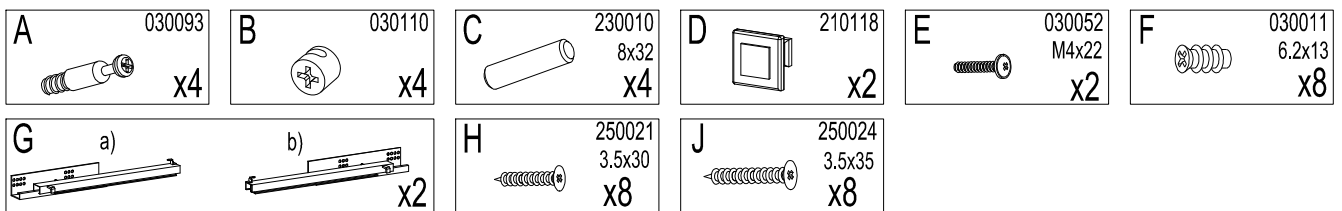

- | | | | |
|-----------|------------------------------------|-----------|---------------------------------|
| D | Montageanleitung | GB | Assembly instructions |
| FR | Notice de montage | IT | Istruzioni di montaggio |
| NL | Handleiding voor de montage | PL | Instrukcja montażu |
| CZ | Montážní návod | SK | Návod na montáž |
| HU | Szerelési útmutató | RO | Instrukțiunile de montaj |
| TR | Montaj talimatı | RU | Инструкция по монтажу |

No	Size/MaB (mm)	Qty	✓	No	Size/MaB (mm)	Qty	✓
1	383x 142x 18	2		4	348x 92x 14	2	
2	300x 100x 14	2		5	357x 292x 3	2	
3	300x 100x 14	2		6	260x 28x 20	4	

2	F	030011	G	a)	b)	H	250021
		6.2x13		x2			3.5x30
		x8					