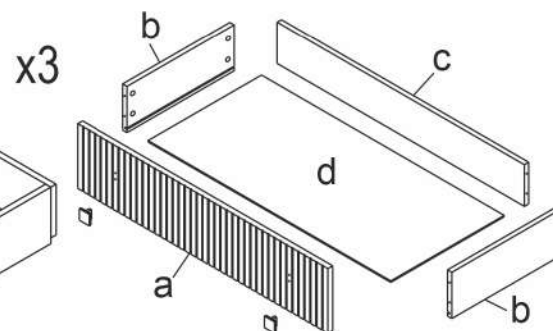

# Комод K200

длина 983 x ширина 440 x высота 1001

- |           |                             |           |                         |
|-----------|-----------------------------|-----------|-------------------------|
| <b>D</b>  | Montageanleitung            | <b>GB</b> | Assembly instructions   |
| <b>FR</b> | Notice de montage           | <b>IT</b> | Istruzioni di montaggio |
| <b>NL</b> | Handlieding voor de montage | <b>PL</b> | Instrukcja montażu      |
| <b>CZ</b> | Montážní návod              | <b>SK</b> | Návod na montáž         |
| <b>HU</b> | Szerelési útmutató          | <b>RO</b> | Instrukțiuni de montaj  |
| <b>TR</b> | Montaj talimati             | <b>RU</b> | Инструкция по монтажу   |

№	Корпус комода (мм)	Кол.	✓
1	737x440x50	1	
2	737x440x50	1	
3	883x435x17	1	
4	883x435x17	1	
5	983x440x202	1	
6	983x440x62	1	
7	912x408x4	1	
8	912x325x4	1	

1

2

3

3

4

5

№	Ящик (мм)	Кол.	✓
a	879x100x17	1	
b	375x70x15	2	
c	865x56x15	1	
d	848x395x4	1	

№	Ящик (мм)	Кол.	✓
a	879x196x17	1	
b	375x140x15	2	
c	865x126x15	1	
d	848x395x4	1	

№	Дверь (мм)	Кол.	✓
1	438x697x17	1	
2	438x697x17	1	
3	438x594x17	2	

№	Полка (мм)	Кол.	✓
9	880x412x17	1	

приложение 1

6

приложение 2