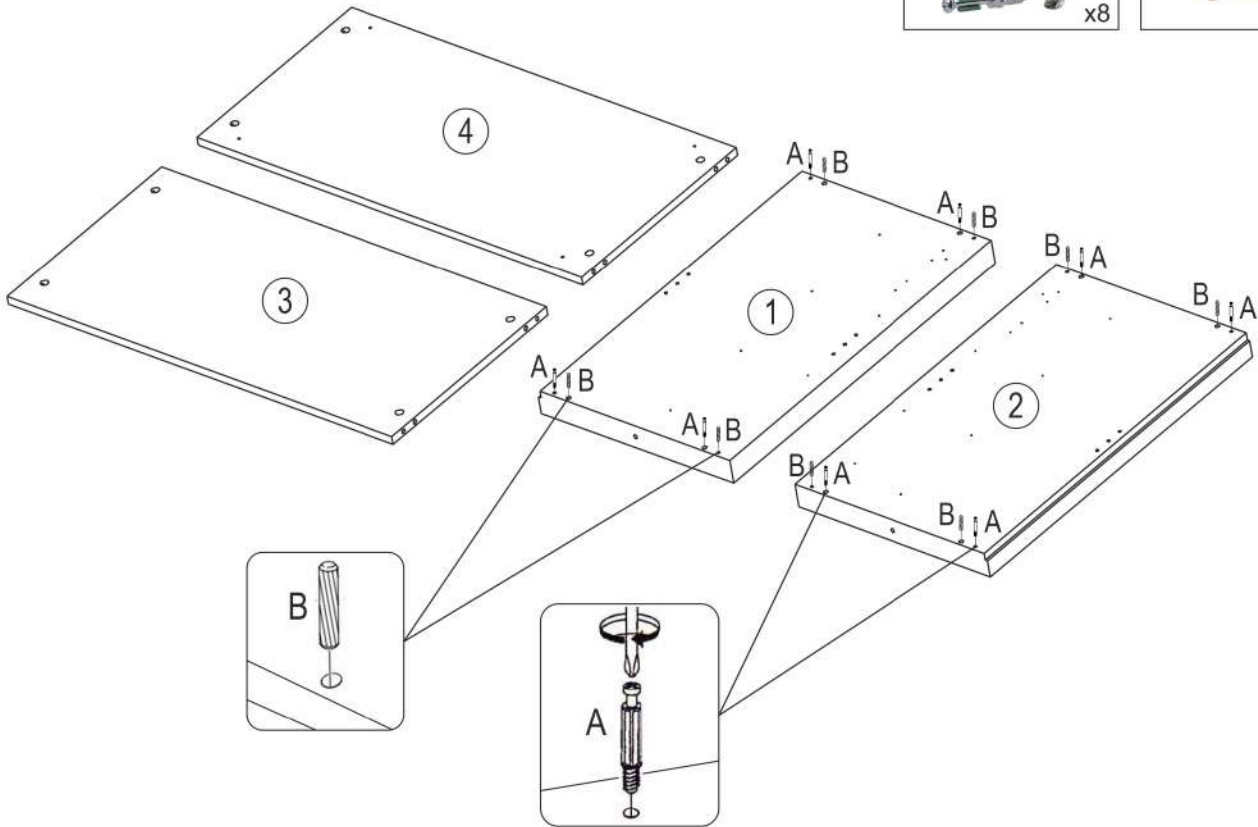

# Комод K200

длина 983 x ширина 440 x высота 1001

- |           |                             |           |                         |
|-----------|-----------------------------|-----------|-------------------------|
| <b>D</b>  | Montageanleitung            | <b>GB</b> | Assembly instructions   |
| <b>FR</b> | Notice de montage           | <b>IT</b> | Istruzioni di montaggio |
| <b>NL</b> | Handlieding voor de montage | <b>PL</b> | Instrukcja montażu      |
| <b>CZ</b> | Montážní návod              | <b>SK</b> | Návod na montáž         |
| <b>HU</b> | Szerelési útmutató          | <b>RO</b> | Instrukțiuni de montaj  |
| <b>TR</b> | Montaj talimati             | <b>RU</b> | Инструкция по монтажу   |

№	Корпус комода (мм)	Кол.	✓
1	737x440x50	1	
2	737x440x50	1	
3	883x435x17	1	
4	883x435x17	1	
5	983x440x202	1	
6	983x440x62	1	
7	912x408x4	1	
8	912x325x4	1	

1

2

3

3

4

5

№	Ящик (мм)	Кол.	✓
a	879x100x17	1	
b	375x70x15	2	
c	865x56x15	1	
d	848x395x4	1	

№	Ящик (мм)	Кол.	✓
a	879x196x17	1	
b	375x140x15	2	
c	865x126x15	1	
d	848x395x4	1	

№	Дверь (мм)	Кол.	✓
1	438x697x17	1	
2	438x697x17	1	
3	438x594x17	2	

№	Полка (мм)	Кол.	✓
9	880x412x17	1	

приложение 1

6

приложение 2