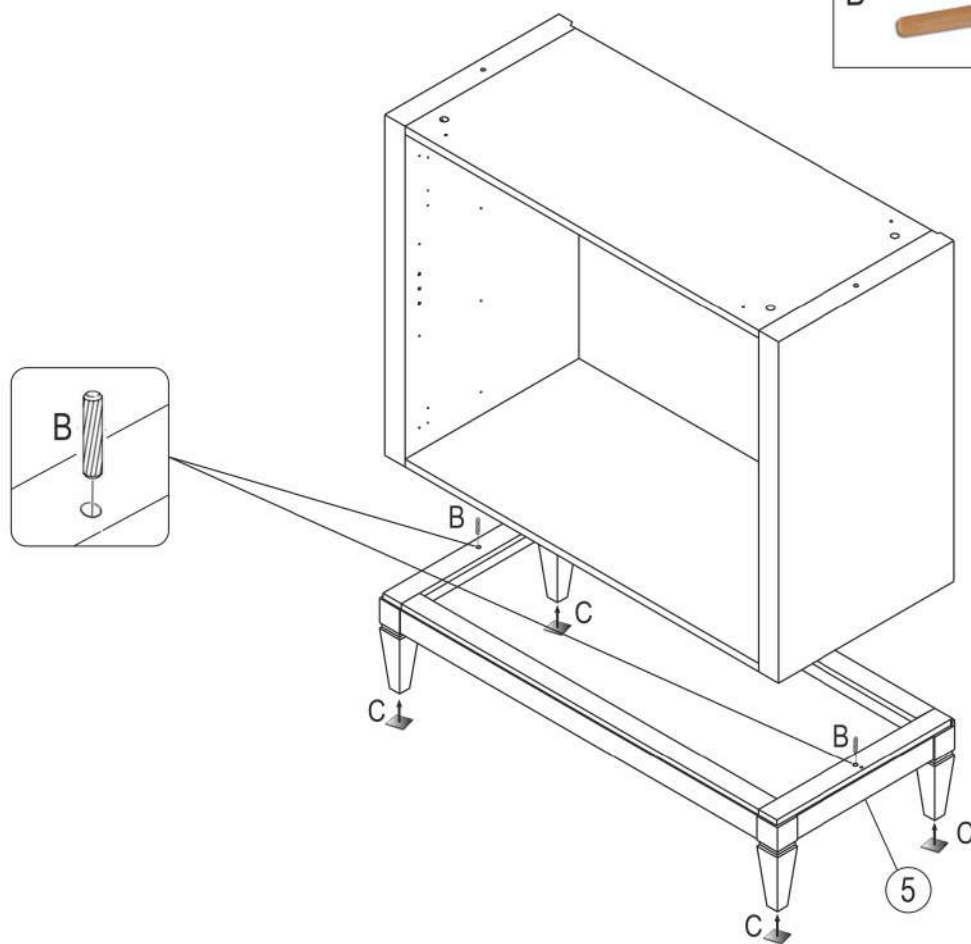

# Комод K200

длина 983 x ширина 440 x высота 1001

- |           |                             |           |                         |
|-----------|-----------------------------|-----------|-------------------------|
| <b>D</b>  | Montageanleitung            | <b>GB</b> | Assembly instructions   |
| <b>FR</b> | Notice de montage           | <b>IT</b> | Istruzioni di montaggio |
| <b>NL</b> | Handlieding voor de montage | <b>PL</b> | Instrukcja montażu      |
| <b>CZ</b> | Montážní návod              | <b>SK</b> | Návod na montáž         |
| <b>HU</b> | Szerelési útmutató          | <b>RO</b> | Instrukțiuni de montaj  |
| <b>TR</b> | Montaj talimati             | <b>RU</b> | Инструкция по монтажу   |

№	Корпус комода (мм)	Кол.	✓
1	737x440x50	1	
2	737x440x50	1	
3	883x435x17	1	
4	883x435x17	1	
5	983x440x202	1	
6	983x440x62	1	
7	912x408x4	1	
8	912x325x4	1	

1

2

3

3

4

5

№	Ящик (мм)	Кол.	✓
a	879x100x17	1	
b	375x70x15	2	
c	865x56x15	1	
d	848x395x4	1	

№	Ящик (мм)	Кол.	✓
a	879x196x17	1	
b	375x140x15	2	
c	865x126x15	1	
d	848x395x4	1	

№	Дверь (мм)	Кол.	✓
1	438x697x17	1	
2	438x697x17	1	
3	438x594x17	2	

№	Полка (мм)	Кол.	✓
9	880x412x17	1	

приложение 1

6

приложение 2