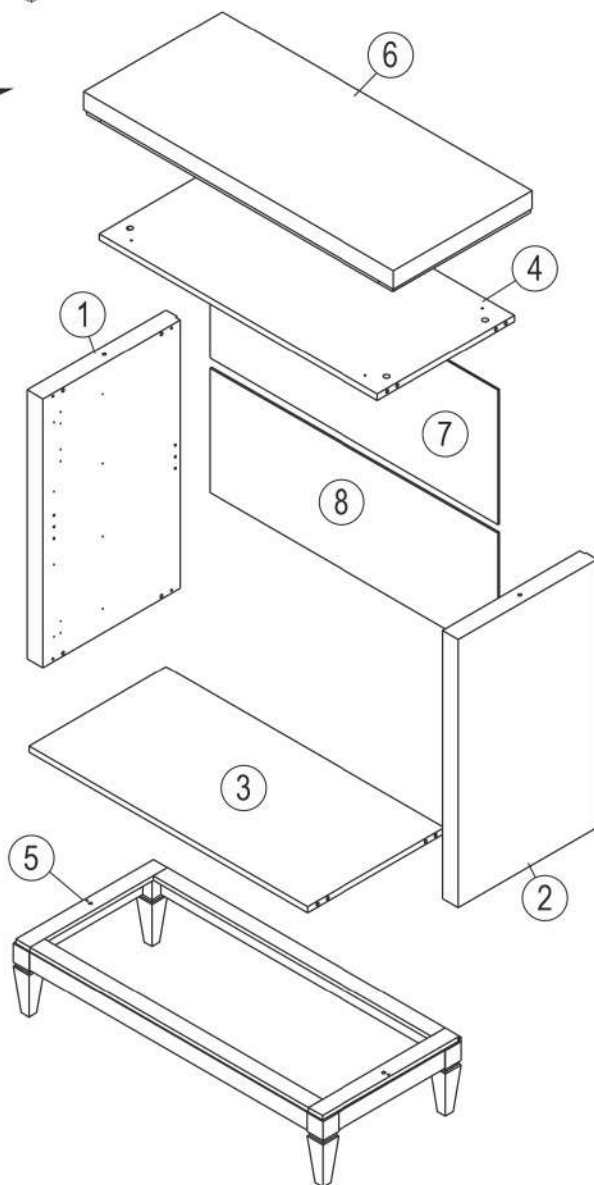

# Комод K200

длина 983 x ширина 440 x высота 1001

- |           |                             |           |                         |
|-----------|-----------------------------|-----------|-------------------------|
| <b>D</b>  | Montageanleitung            | <b>GB</b> | Assembly instructions   |
| <b>FR</b> | Notice de montage           | <b>IT</b> | Istruzioni di montaggio |
| <b>NL</b> | Handlieding voor de montage | <b>PL</b> | Instrukcja montażu      |
| <b>CZ</b> | Montážní návod              | <b>SK</b> | Návod na montáž         |
| <b>HU</b> | Szerelési útmutató          | <b>RO</b> | Instrukțiuni de montaj  |
| <b>TR</b> | Montaj talimati             | <b>RU</b> | Инструкция по монтажу   |

№	Корпус комода (мм)	Кол.	✓
1	737x440x50	1	
2	737x440x50	1	
3	883x435x17	1	
4	883x435x17	1	
5	983x440x202	1	
6	983x440x62	1	
7	912x408x4	1	
8	912x325x4	1	

1

2

3

3

4

5

№	Ящик (мм)	Кол.	✓
a	879x100x17	1	
b	375x70x15	2	
c	865x56x15	1	
d	848x395x4	1	

№	Ящик (мм)	Кол.	✓
a	879x196x17	1	
b	375x140x15	2	
c	865x126x15	1	
d	848x395x4	1	

№	Дверь (мм)	Кол.	✓
1	438x697x17	1	
2	438x697x17	1	
3	438x594x17	2	

№	Полка (мм)	Кол.	✓
9	880x412x17	1	

приложение 1

6

приложение 2