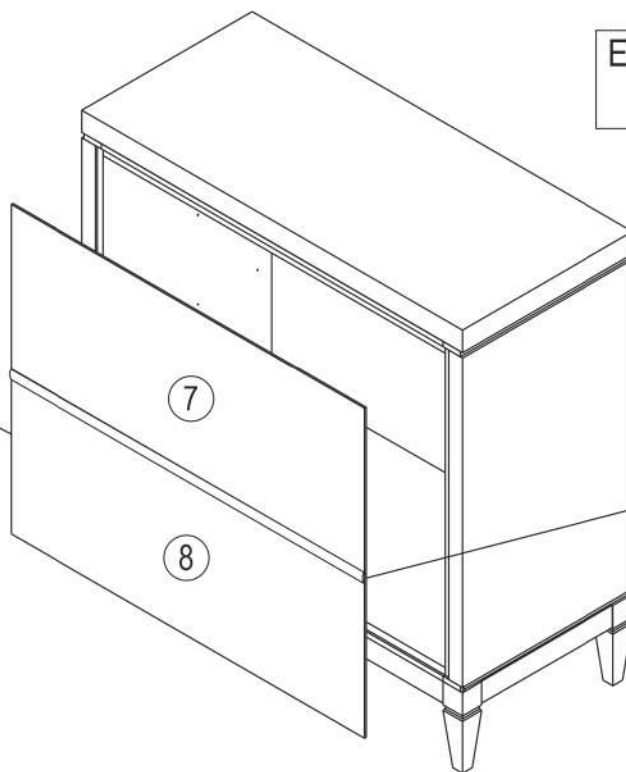

# Комод K200

длина 983 x ширина 440 x высота 1001

- |           |                             |           |                         |
|-----------|-----------------------------|-----------|-------------------------|
| <b>D</b>  | Montageanleitung            | <b>GB</b> | Assembly instructions   |
| <b>FR</b> | Notice de montage           | <b>IT</b> | Istruzioni di montaggio |
| <b>NL</b> | Handlieding voor de montage | <b>PL</b> | Instrukcja montażu      |
| <b>CZ</b> | Montážní návod              | <b>SK</b> | Návod na montáž         |
| <b>HU</b> | Szerelési útmutató          | <b>RO</b> | Instrukțiuni de montaj  |
| <b>TR</b> | Montaj talimati             | <b>RU</b> | Инструкция по монтажу   |

№	Корпус комода (мм)	Кол.	✓
1	737x440x50	1	
2	737x440x50	1	
3	883x435x17	1	
4	883x435x17	1	
5	983x440x202	1	
6	983x440x62	1	
7	912x408x4	1	
8	912x325x4	1	

1

2

3

3

4

5

№	Ящик (мм)	Кол.	✓
a	879x100x17	1	
b	375x70x15	2	
c	865x56x15	1	
d	848x395x4	1	

№	Ящик (мм)	Кол.	✓
a	879x196x17	1	
b	375x140x15	2	
c	865x126x15	1	
d	848x395x4	1	

№	Дверь (мм)	Кол.	✓
1	438x697x17	1	
2	438x697x17	1	
3	438x594x17	2	

№	Полка (мм)	Кол.	✓
9	880x412x17	1	

приложение 1

6

приложение 2