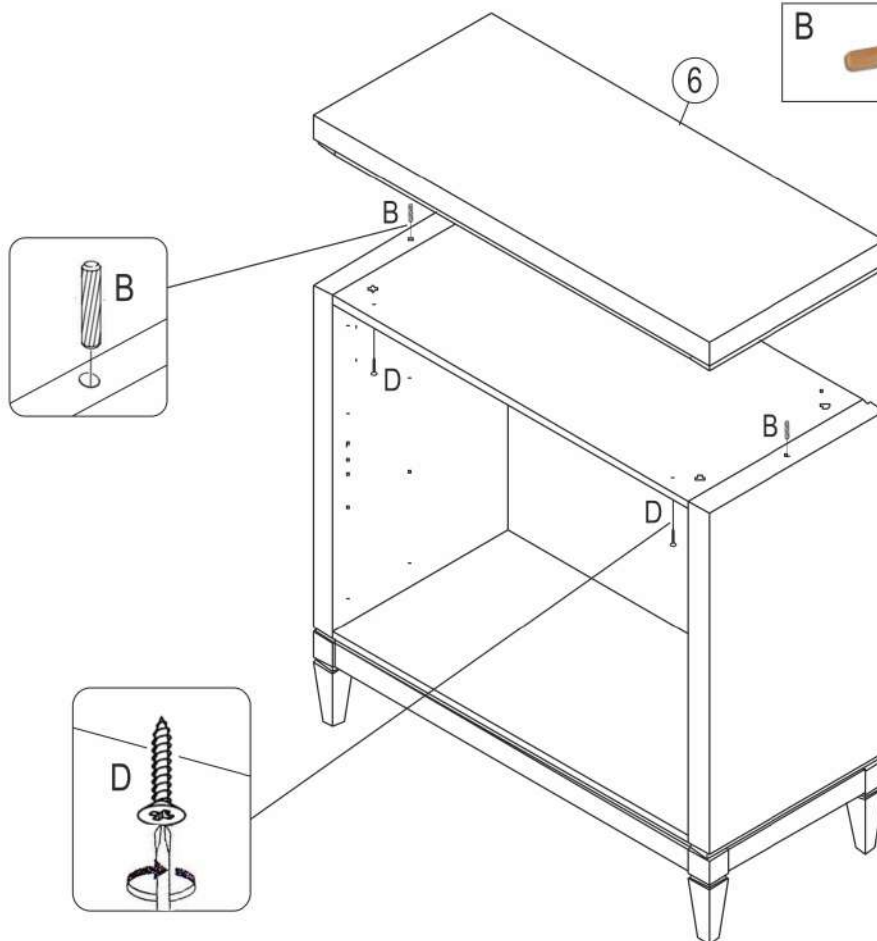

# Комод K200

длина 983 x ширина 440 x высота 1001

- |           |                             |           |                         |
|-----------|-----------------------------|-----------|-------------------------|
| <b>D</b>  | Montageanleitung            | <b>GB</b> | Assembly instructions   |
| <b>FR</b> | Notice de montage           | <b>IT</b> | Istruzioni di montaggio |
| <b>NL</b> | Handlieding voor de montage | <b>PL</b> | Instrukcja montażu      |
| <b>CZ</b> | Montážní návod              | <b>SK</b> | Návod na montáž         |
| <b>HU</b> | Szerelési útmutató          | <b>RO</b> | Instrukțiuni de montaj  |
| <b>TR</b> | Montaj talimati             | <b>RU</b> | Инструкция по монтажу   |

№	Корпус комода (мм)	Кол.	✓
1	737x440x50	1	
2	737x440x50	1	
3	883x435x17	1	
4	883x435x17	1	
5	983x440x202	1	
6	983x440x62	1	
7	912x408x4	1	
8	912x325x4	1	

1

2

3

3

4

5

№	Ящик (мм)	Кол.	✓
a	879x100x17	1	
b	375x70x15	2	
c	865x56x15	1	
d	848x395x4	1	

№	Ящик (мм)	Кол.	✓
a	879x196x17	1	
b	375x140x15	2	
c	865x126x15	1	
d	848x395x4	1	

№	Дверь (мм)	Кол.	✓
1	438x697x17	1	
2	438x697x17	1	
3	438x594x17	2	

№	Полка (мм)	Кол.	✓
9	880x412x17	1	

приложение 1

6

приложение 2