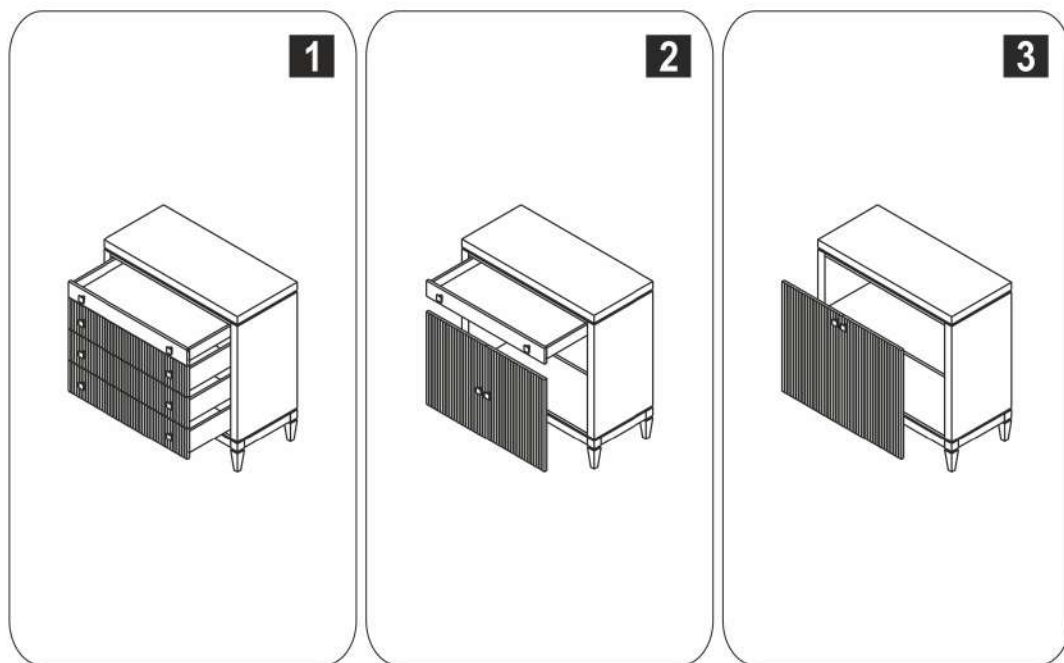

# Комод K200

длина 983 x ширина 440 x высота 1001

- |           |                             |           |                         |
|-----------|-----------------------------|-----------|-------------------------|
| <b>D</b>  | Montageanleitung            | <b>GB</b> | Assembly instructions   |
| <b>FR</b> | Notice de montage           | <b>IT</b> | Istruzioni di montaggio |
| <b>NL</b> | Handlieding voor de montage | <b>PL</b> | Instrukcja montażu      |
| <b>CZ</b> | Montážní návod              | <b>SK</b> | Návod na montáž         |
| <b>HU</b> | Szerelési útmutató          | <b>RO</b> | Instrukțiuni de montaj  |
| <b>TR</b> | Montaj talimati             | <b>RU</b> | Инструкция по монтажу   |

№	Корпус комода (мм)	Кол.	✓
1	737x440x50	1	
2	737x440x50	1	
3	883x435x17	1	
4	883x435x17	1	
5	983x440x202	1	
6	983x440x62	1	
7	912x408x4	1	
8	912x325x4	1	

1

2

3

3

4

5

№	Ящик (мм)	Кол.	✓
a	879x100x17	1	
b	375x70x15	2	
c	865x56x15	1	
d	848x395x4	1	

№	Ящик (мм)	Кол.	✓
a	879x196x17	1	
b	375x140x15	2	
c	865x126x15	1	
d	848x395x4	1	

№	Дверь (мм)	Кол.	✓
1	438x697x17	1	
2	438x697x17	1	
3	438x594x17	2	

№	Полка (мм)	Кол.	✓
9	880x412x17	1	

приложение 1

6

приложение 2