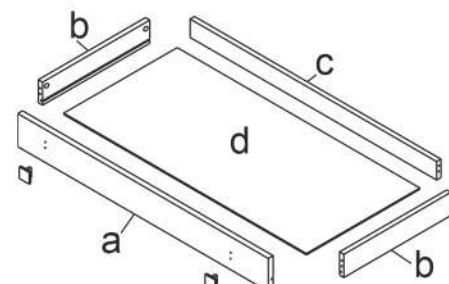

# Комод K200

длина 983 x ширина 440 x высота 1001

- |           |                             |           |                         |
|-----------|-----------------------------|-----------|-------------------------|
| <b>D</b>  | Montageanleitung            | <b>GB</b> | Assembly instructions   |
| <b>FR</b> | Notice de montage           | <b>IT</b> | Istruzioni di montaggio |
| <b>NL</b> | Handlieding voor de montage | <b>PL</b> | Instrukcja montażu      |
| <b>CZ</b> | Montážní návod              | <b>SK</b> | Návod na montáž         |
| <b>HU</b> | Szerelési útmutató          | <b>RO</b> | Instrukțiuni de montaj  |
| <b>TR</b> | Montaj talimati             | <b>RU</b> | Инструкция по монтажу   |

№	Корпус комода (мм)	Кол.	✓
1	737x440x50	1	
2	737x440x50	1	
3	883x435x17	1	
4	883x435x17	1	
5	983x440x202	1	
6	983x440x62	1	
7	912x408x4	1	
8	912x325x4	1	

1

2

3

3

4

5

№	Ящик (мм)	Кол.	✓
a	879x100x17	1	
b	375x70x15	2	
c	865x56x15	1	
d	848x395x4	1	

№	Ящик (мм)	Кол.	✓
a	879x196x17	1	
b	375x140x15	2	
c	865x126x15	1	
d	848x395x4	1	

№	Дверь (мм)	Кол.	✓
1	438x697x17	1	
2	438x697x17	1	
3	438x594x17	2	

№	Полка (мм)	Кол.	✓
9	880x412x17	1	

приложение 1

6

приложение 2