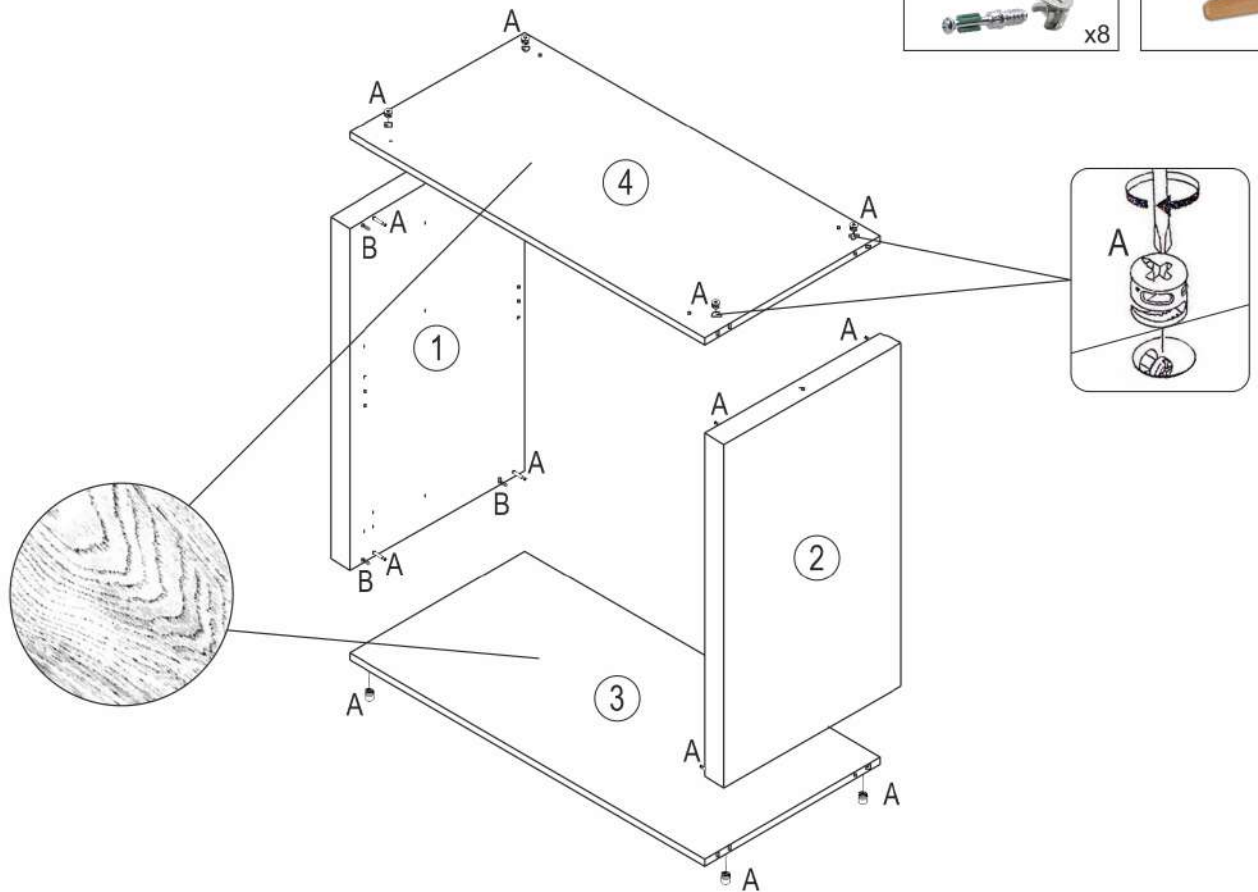

# Комод K200

длина 983 x ширина 440 x высота 1001

- |           |                             |           |                         |
|-----------|-----------------------------|-----------|-------------------------|
| <b>D</b>  | Montageanleitung            | <b>GB</b> | Assembly instructions   |
| <b>FR</b> | Notice de montage           | <b>IT</b> | Istruzioni di montaggio |
| <b>NL</b> | Handlieding voor de montage | <b>PL</b> | Instrukcja montażu      |
| <b>CZ</b> | Montážní návod              | <b>SK</b> | Návod na montáž         |
| <b>HU</b> | Szerelési útmutató          | <b>RO</b> | Instrukțiuni de montaj  |
| <b>TR</b> | Montaj talimati             | <b>RU</b> | Инструкция по монтажу   |

№	Корпус комода (мм)	Кол.	✓
1	737x440x50	1	
2	737x440x50	1	
3	883x435x17	1	
4	883x435x17	1	
5	983x440x202	1	
6	983x440x62	1	
7	912x408x4	1	
8	912x325x4	1	

1

2

3

3

4

5

№	Ящик (мм)	Кол.	✓
a	879x100x17	1	
b	375x70x15	2	
c	865x56x15	1	
d	848x395x4	1	

№	Ящик (мм)	Кол.	✓
a	879x196x17	1	
b	375x140x15	2	
c	865x126x15	1	
d	848x395x4	1	

№	Дверь (мм)	Кол.	✓
1	438x697x17	1	
2	438x697x17	1	
3	438x594x17	2	

№	Полка (мм)	Кол.	✓
9	880x412x17	1	

приложение 1

6

приложение 2