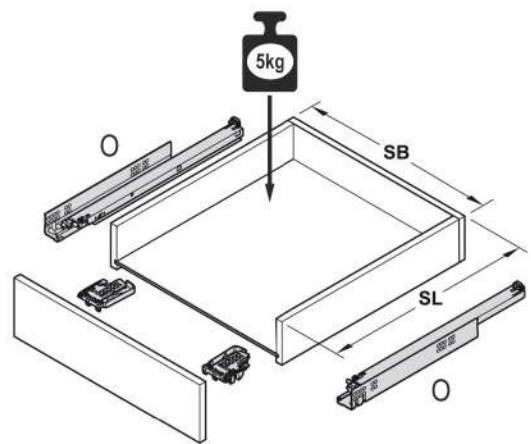

7

приложение 3