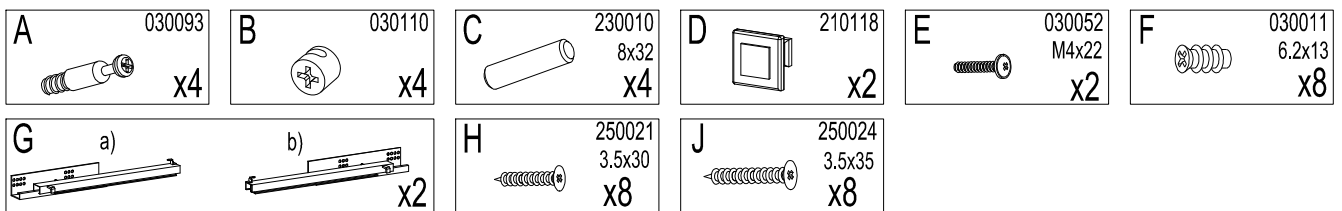

- | | | | |
|-----------|------------------------------------|-----------|---------------------------------|
| D | Montageanleitung | GB | Assembly instructions |
| FR | Notice de montage | IT | Istruzioni di montaggio |
| NL | Handleiding voor de montage | PL | Instrukcja montażu |
| CZ | Montážní návod | SK | Návod na montáž |
| HU | Szerelési útmutató | RO | Instrukțiunile de montaj |
| TR | Montaj talimatı | RU | Инструкция по монтажу |

No	Size/MaB (mm)	Qty	✓	No	Size/MaB (mm)	Qty	✓
1	383x 142x 18	2		4	348x 92x 14	2	
2	300x 100x 14	2		5	357x 292x 3	2	
3	300x 100x 14	2		6	260x 28x 20	4	

2	F		030011 6.2x13 x8	G	a)		b)		x2	H		250021 3.5x30 x8