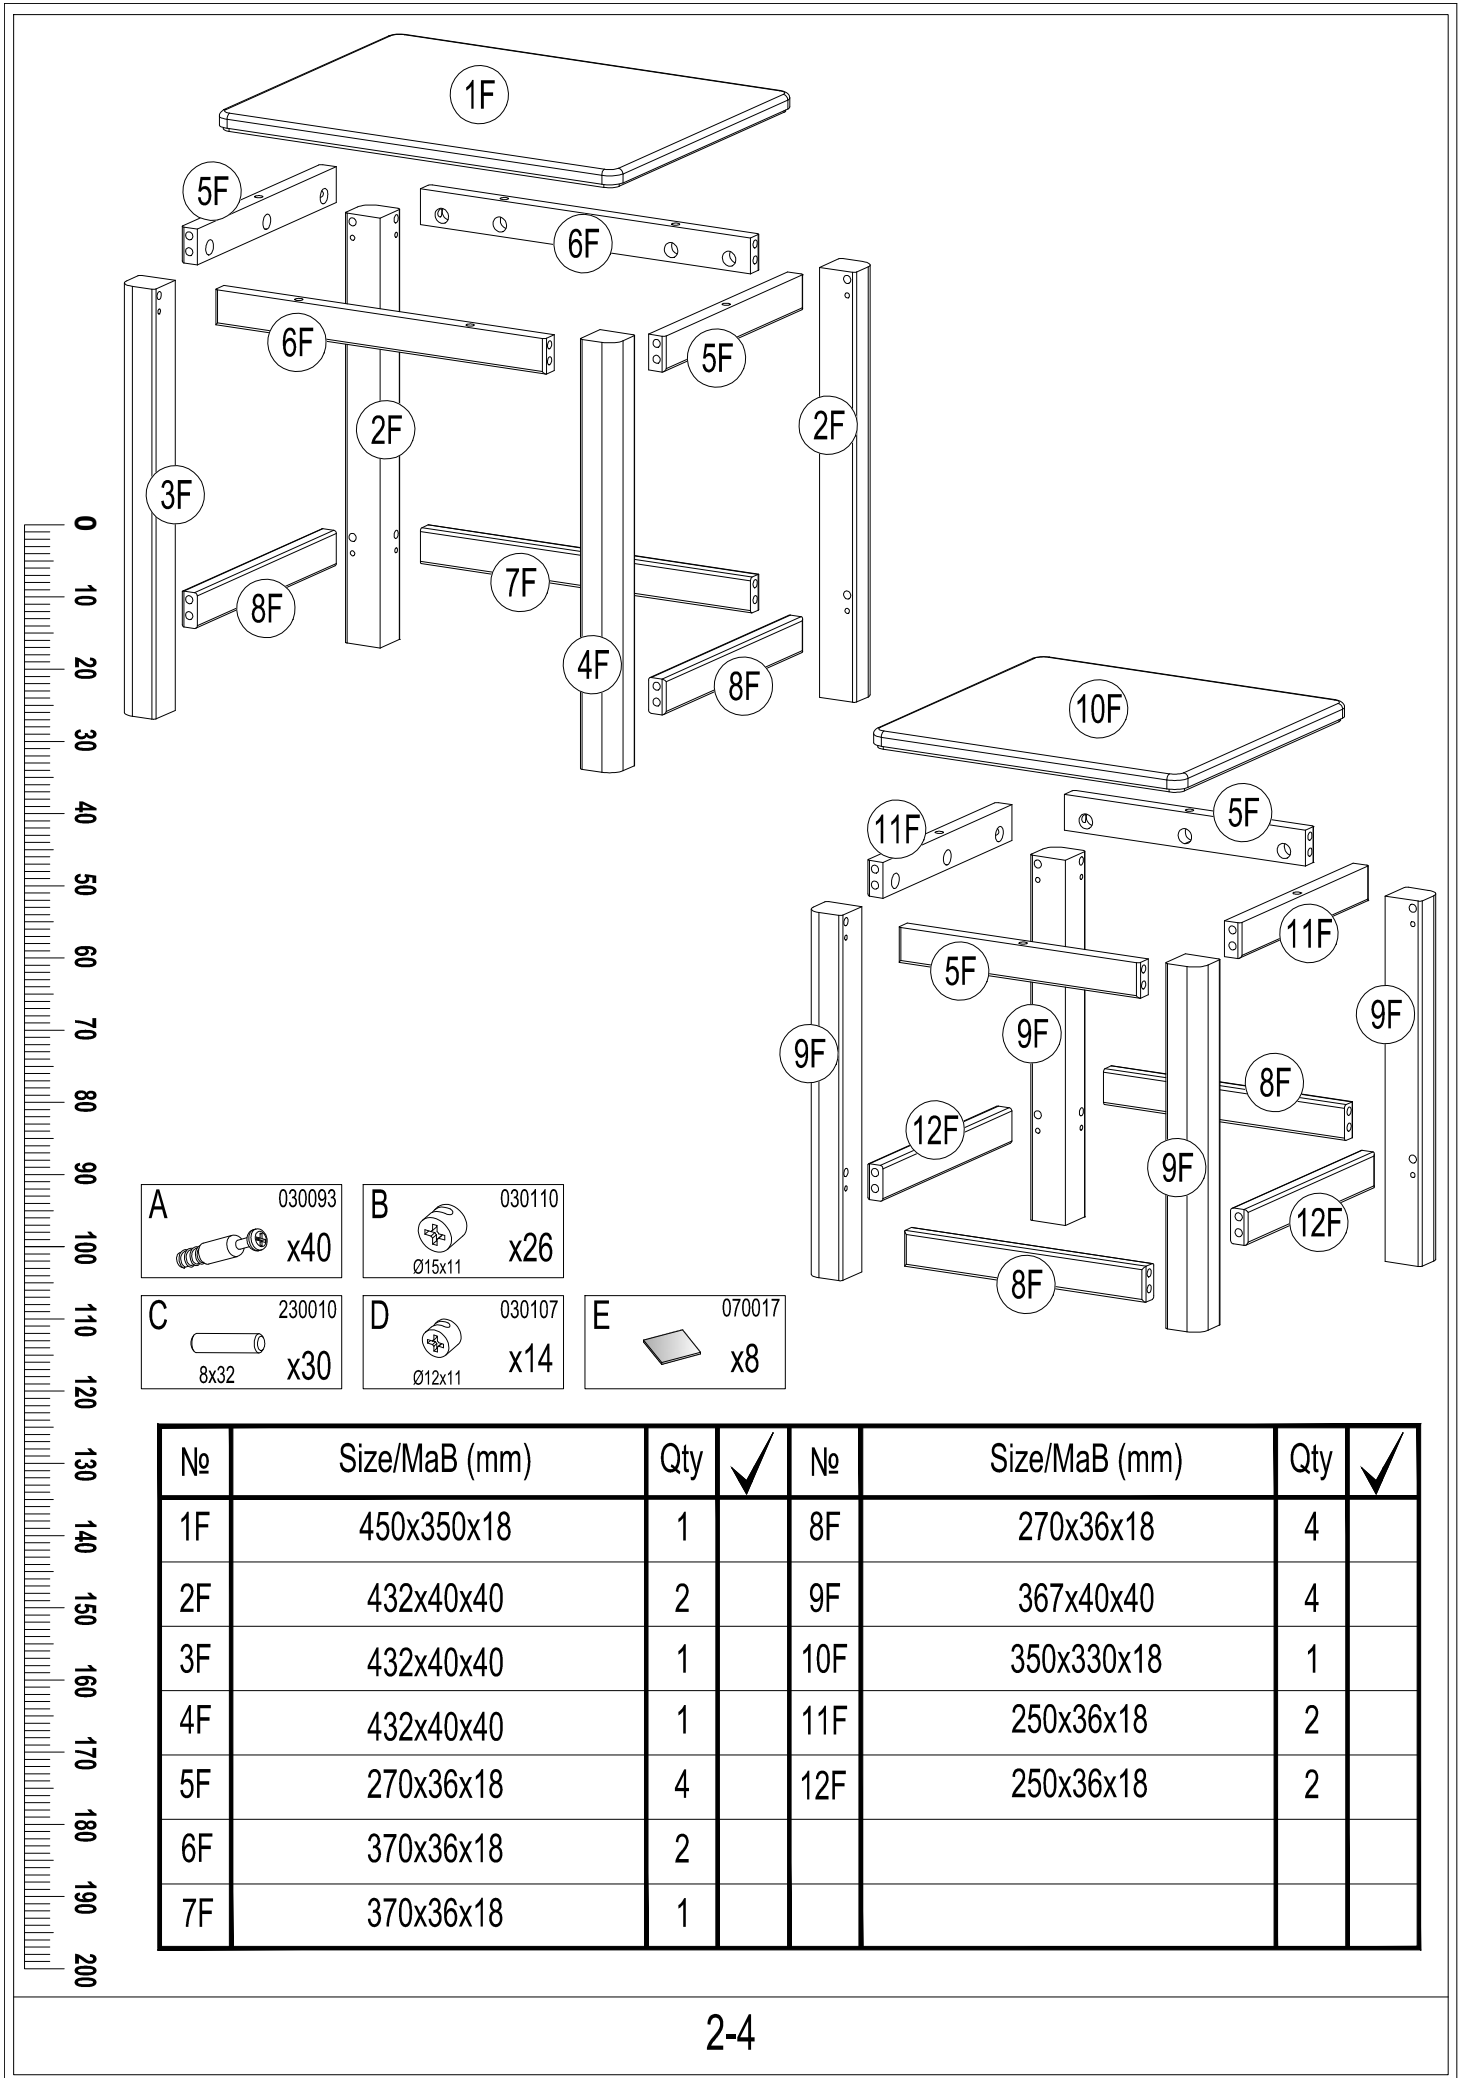

100 min

**ERC**

A 030093  
x40

B 030110  
Ø15x11 x26

C 230010  
8x32 x30

D 030107  
Ø12x11 x14

E 070017  
x8

No	Size/MaB (mm)	Qty	✓	No	Size/MaB (mm)	Qty	✓
1F	450x350x18	1		8F	270x36x18	4	
2F	432x40x40	2		9F	367x40x40	4	
3F	432x40x40	1		10F	350x330x18	1	
4F	432x40x40	1		11F	250x36x18	2	
5F	270x36x18	4		12F	250x36x18	2	
6F	370x36x18	2					
7F	370x36x18	1					

1

A 030093 x40

C 230010 8x32 x30

2

B		030110 Ø15x11	x14
D		030107 Ø12x11	x6
E		070017	x4

3

B		030110 Ø15x11	x12
D		030107 Ø12x11	x8
E		070017	x4