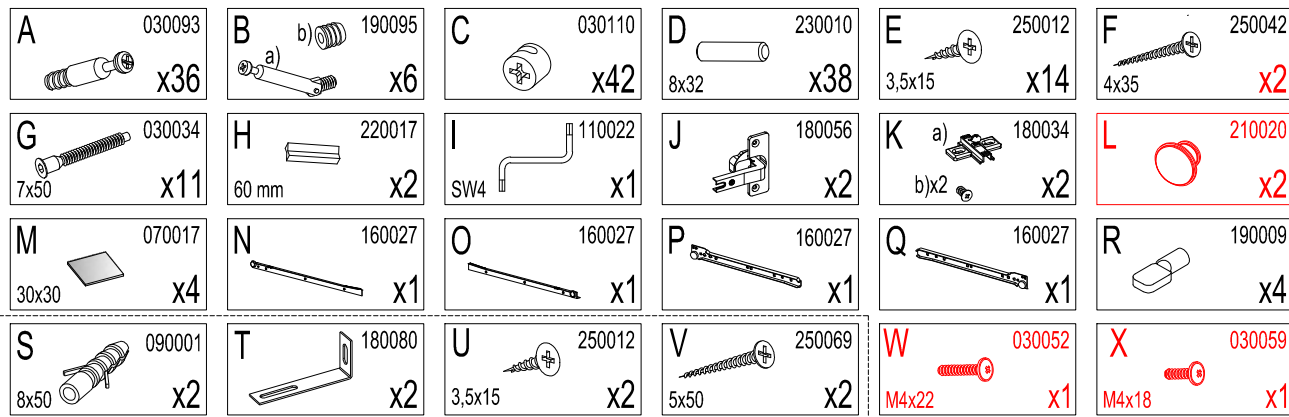

180 min

**EAC**

Nº	Size/MaB (mm)	Qty	✓	Nº	Size/MaB (mm)	Qty	✓
1AC	1008x686x77	1		15AC	628x100x38	1	
4AC	305x284x15	2		16AC	249x100x38	1	
5AC	387x60x15	1		17AC	249x100x38	1	
6AC	387x75x15	1		18AC	404x50x18	1	
7AC	762x100x18	1		19AC	404x50x18	2	
8AC	762x100x18	1		20AC	783x381x3	2	
9AC	762x243x18	1		18	300x130x14	1	
10AC	762x243x18	1		19	300x130x14	1	
11AC	924x282xx15	1		13A	430x400x27	1	
12AC	924x267xx15	1		15D	400x172x33	1	
13AC	902x607x15	1		16D	334x130x14	1	
14AC	926x608x15	1		17D	343x292x3	1	

2

E 250012  
3,5x15 x4

J 180056  
x2

L 210020  
x1

W 030052  
M4x22 x1

3

D 230010  
8x32 x6

E 250012  
3,5x15 x4