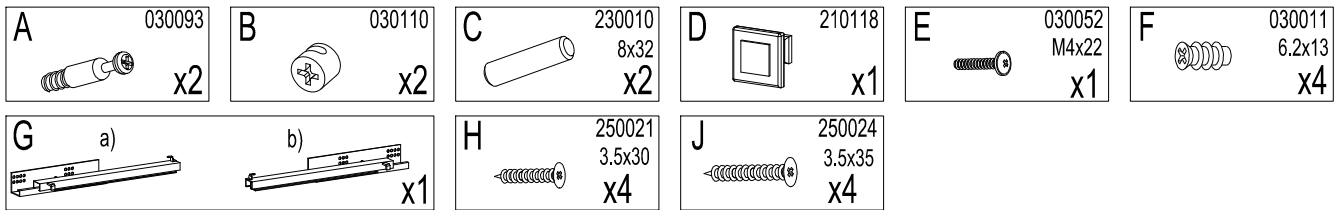

- | | | | |
|-----------|------------------------------------|-----------|---------------------------------|
| D | Montageanleitung | GB | Assembly instructions |
| FR | Notice de montage | IT | Istruzioni di montaggio |
| NL | Handleiding voor de montage | PL | Instrukcja montażu |
| CZ | Montážní návod | SK | Návod na montáž |
| HU | Szerelési útmutató | RO | Instrukțiunile de montaj |
| TR | Montaj talimatı | RU | Инструкция по монтажу |

No	Size/MaB (mm)	Qty	✓	No	Size/MaB (mm)	Qty	✓
1	383x 103x 18	1		4	348x 64x 14	1	
2	300x 72x 14	1		5	357x 292x 3	1	
3	300x 72x 14	1		6	260x 28x 20	2	

2	F	 030011 6.2x13 x4	G	a)  b)  x1	H	 250021 3.5x30 x4