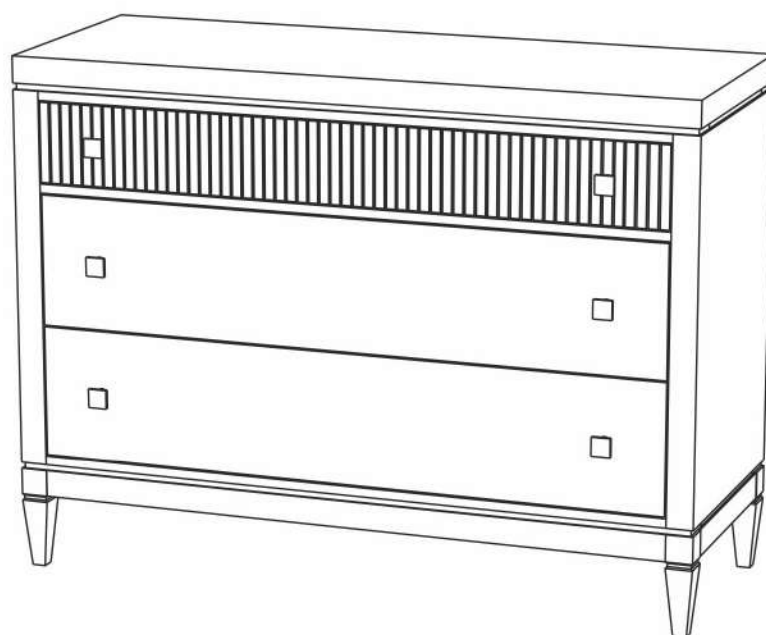

Комод Ф03

длина 1300 x ширина 490 x высота 970

- | | | | |
|-----------|-----------------------------|-----------|-------------------------|
| D | Montageanleitung | GB | Assembly instructions |
| FR | Notice de montage | IT | Istruzioni di montaggio |
| NL | Handleiding voor de montage | PL | Instrukcja montażu |
| CZ | Montážní návod | SK | Návod na montáž |
| HU | Szerelési útmutató | RO | Instrucțiuni de montaj |
| TR | Montaj talimatı | RU | Инструкция по монтажу |