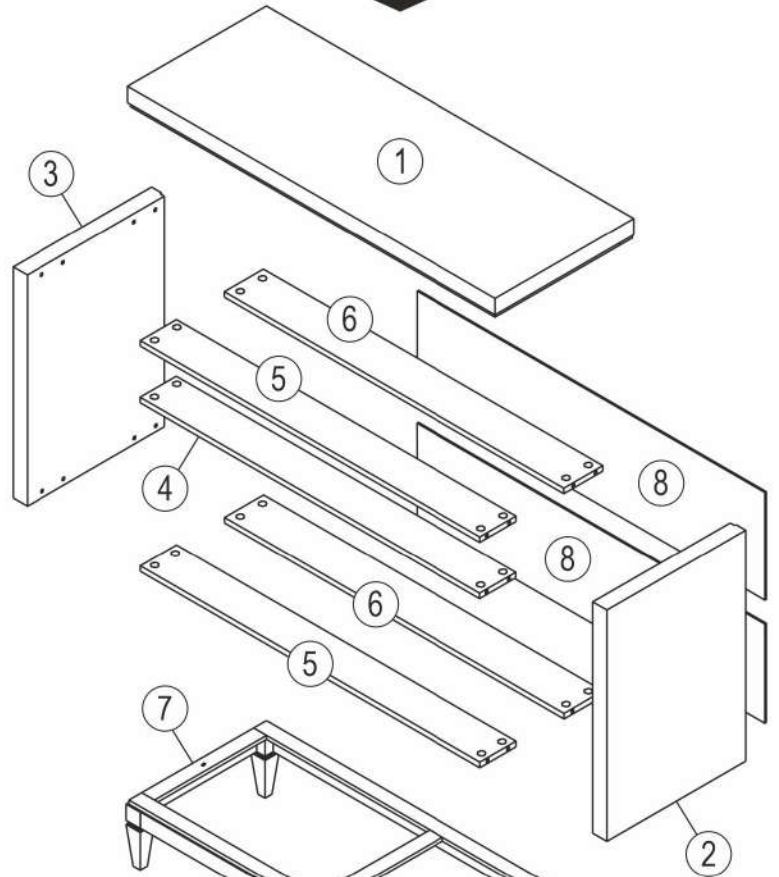

- **A** RASTEX 15/15
  x56
- **B** 8x35
  x5
- **C** L=450
  x3
- **D** 35x35 графит
  x6
- **E** M4x22
  x12
- **F** Фетровые подкладки под опоры 20x20
  x4
- **G** 3,5x32
  x4
- **H** 3x16
  x75
- **J** 3,5x16
  x16
- **K** Соединительный профиль 1199x17x8
  x1
- **L**
- **M**

№	Корпус комода (мм)	Кол.	✓
1	1300x490x62	1	
2	706x490x50	1	
3	706x490x50	1	
4	1200x128x17	1	
5	1200x128x17	2	
6	1200x138x17	2	
7	1200x490x202	1	
8	1225x351x4	2	

№	Ящик 9 (мм)	Кол.	✓
a	1196x151x17	1	
b	425x115x15	2	
c	1182x101x15	1	
d	1163x446x4	1	
e	425x101x15	1	

№	Ящик 10 (мм)	Кол.	✓
a	1195x246x17	1	
b	425x206x15	2	
c	1182x192x15	1	
d	1163x446x4	1	
e	425x192x15	1