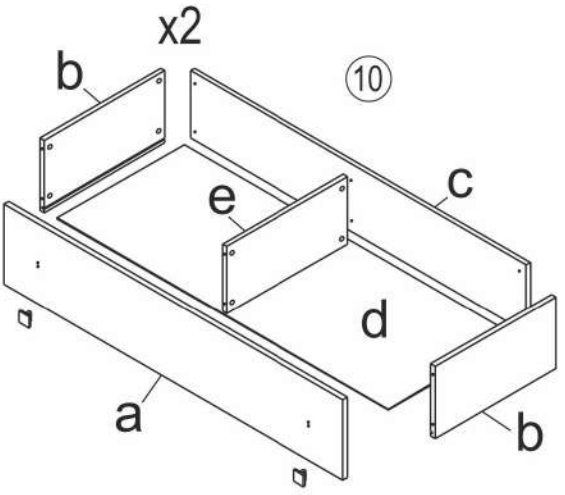

- **A** RASTEX 15/15
  x56
- **B** 8x35
  x5
- **C** L=450
  x3
- **D** 35x35 графит
  x6
- **E** M4x22
  x12
- **F** Фетровые подкладки под опоры 20x20
  x4
- **G** 3,5x32
  x4
- **H** 3x16
  x75
- **J** 3,5x16
  x16
- **K** Соединительный профиль 1199x17x8
  x1
- **L**
- **M**

№	Корпус комода (мм)	Кол.	✓
1	1300x490x62	1	
2	706x490x50	1	
3	706x490x50	1	
4	1200x128x17	1	
5	1200x128x17	2	
6	1200x138x17	2	
7	1200x490x202	1	
8	1225x351x4	2	

№	Ящик 9 (мм)	Кол.	✓
a	1196x151x17	1	
b	425x115x15	2	
c	1182x101x15	1	
d	1163x446x4	1	
e	425x101x15	1	

№	Ящик 10 (мм)	Кол.	✓
a	1195x246x17	1	
b	425x206x15	2	
c	1182x192x15	1	
d	1163x446x4	1	
e	425x192x15	1