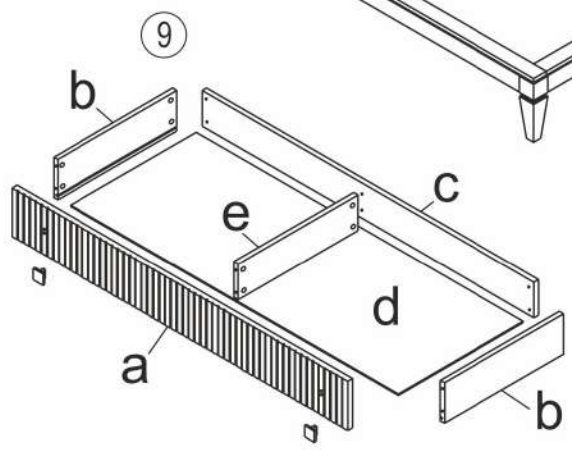

- **A** RASTEX 15/15
  x56
- **B** 8x35
  x5
- **C** L=450
  x3
- **D** 35x35 графит
  x6
- **E** M4x22
  x12
- **F** Фетровые подкладки под опоры 20x20
  x4
- **G** 3,5x32
  x4
- **H** 3x16
  x75
- **J** 3,5x16
  x16
- **K** Соединительный профиль 1199x17x8
  x1
- **L**
- **M**

№	Корпус комода (мм)	Кол.	✓
1	1300x490x62	1	
2	706x490x50	1	
3	706x490x50	1	
4	1200x128x17	1	
5	1200x128x17	2	
6	1200x138x17	2	
7	1200x490x202	1	
8	1225x351x4	2	

№	Ящик 9 (мм)	Кол.	✓
a	1196x151x17	1	
b	425x115x15	2	
c	1182x101x15	1	
d	1163x446x4	1	
e	425x101x15	1	

№	Ящик 10 (мм)	Кол.	✓
a	1195x246x17	1	
b	425x206x15	2	
c	1182x192x15	1	
d	1163x446x4	1	
e	425x192x15	1