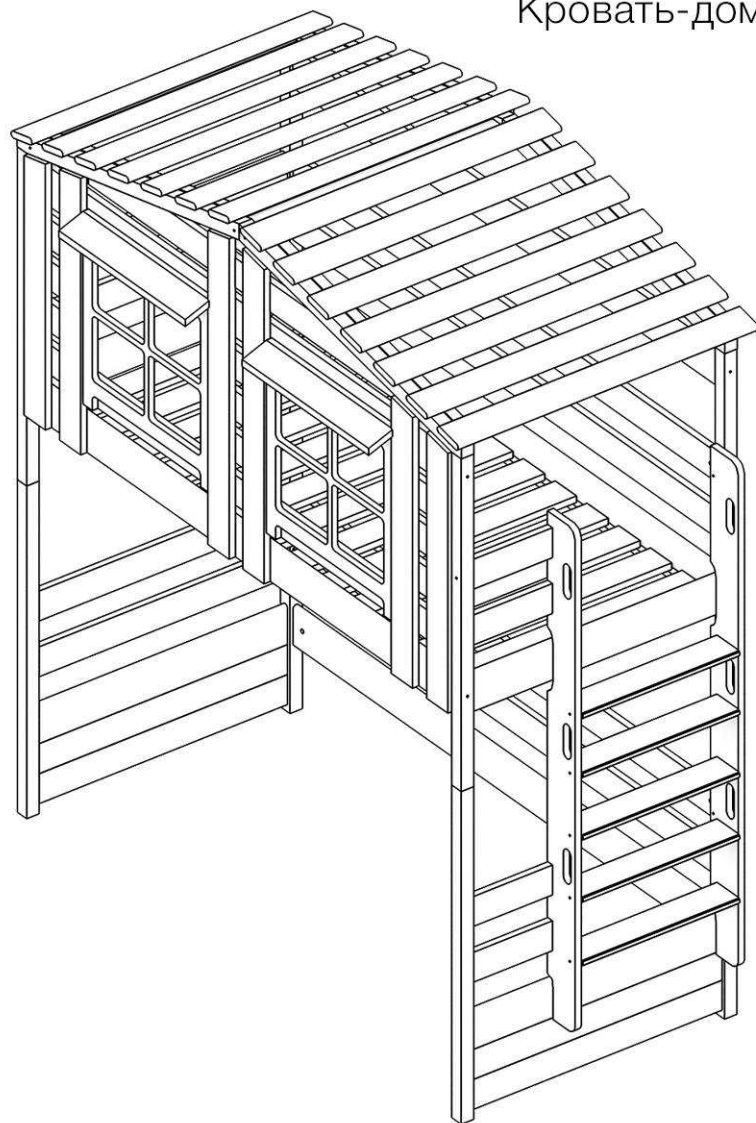

# Тимберика Кидс

Кровать-домик В-ярусная №12

- RU** Инструкция по сборке
- EN** Assembly instruction
- FI** Koontaohje

1013  
**22**

1010  
**2**

1002  
**18**

1014  
**4**

1015  
**4**

1003  
**18**

1007  
**26**

1008  
**11**

1009  
**8**

1004  
**62**

1034  
**1**

6

7