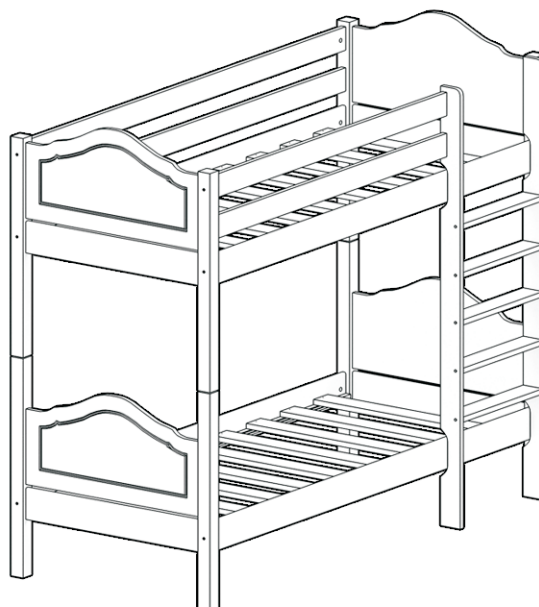

Кровать 2-ярусная

КЛАССИК (S2)

ФРЕЯ (F2)

БРАММИНГ

КАЯ (K2)

- RU** Инструкция по сборке
- EN** Assembly instruction
- FI** Koontaohje

1005
42

1011
H=1690
10
H=2050
14

1002
11

1007
44

1008
10

1003
12

1014
4

1001
1

1034
1

1015
8