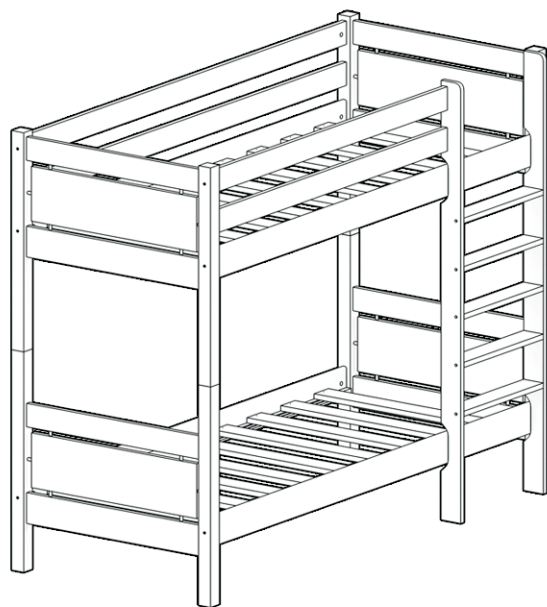

Кровать 2-ярусная

КЛАССИК (S2)

ФРЕЯ (F2)

БРАММИНГ

КАЯ (K2)

- RU** Инструкция по сборке
- EN** Assembly instruction
- FI** Koontaohje

1005
42

1011
H=1690
10
H=2050
14

1002
11

1007
44

1008
10

1003
12

1014
4

1001
1

1034
1

1015
8