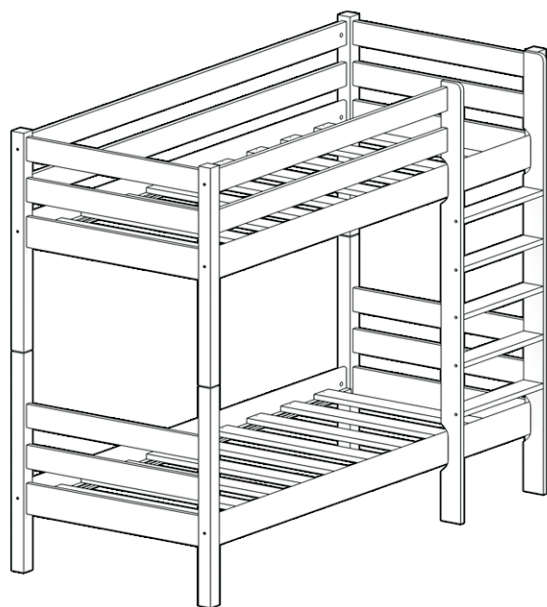

Кровать 2-ярусная

КЛАССИК (S2)

ФРЕЯ (F2)

БРАММИНГ

КАЯ (K2)

- RU** Инструкция по сборке
- EN** Assembly instruction
- FI** Koontaohje

1005
42

1011
H=1690
10
H=2050
14

1002
11

1007
44

1008
10

1003
12

1014
4

1001
1

1034
1

1015
8