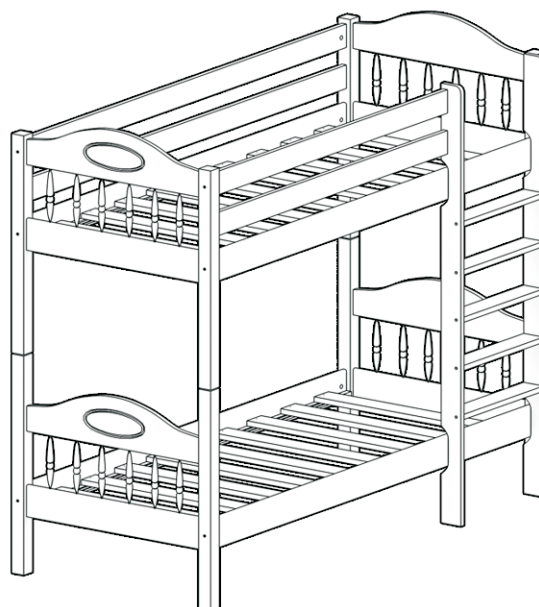

Кровать 2-ярусная

КЛАССИК (S2)

ФРЕЯ (F2)

БРАММИНГ

КАЯ (K2)

- RU** Инструкция по сборке
- EN** Assembly instruction
- FI** Koontaohje

1005
42

1011
H=1690
10
H=2050
14

1002
11

1007
44

1008
10

1003
12

1014
4

1001
1

1034
1

1015
8